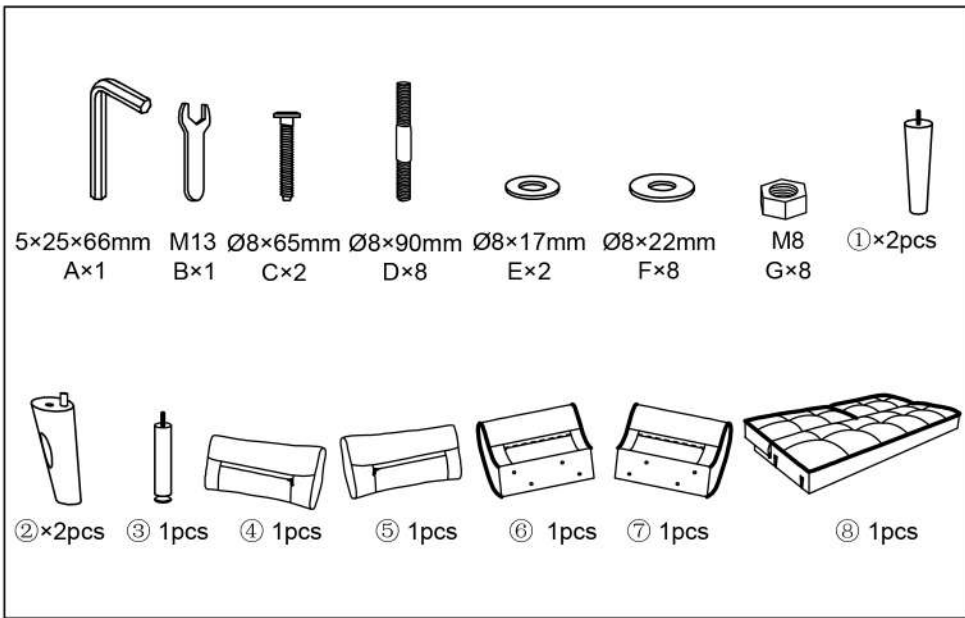

# NARA

CANAPE CLIC CLAC 3 PLACES

**NOTICE DE MONTAGE**

**DECO  
INPARIS**

**DECO  
IN PARIS**

**ETAPE 1**

**ETAPE 2**

**ETAPE 3**

ETAPE 4

ETAPE 5

ETAPE 6

ETAPE 7

ETAPE 8

ETAPE 9

ETAPE 10