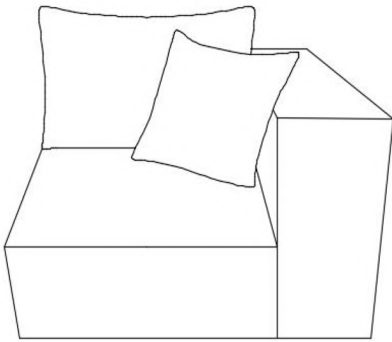

HARLEM

CANAPE D'ANGLE MODULABLE

NOTICE DE MONTAGE

**DECO
INPARIS**

**DECO
IN PARIS**

(1) X16

ETAPE 1

ETAPE 2