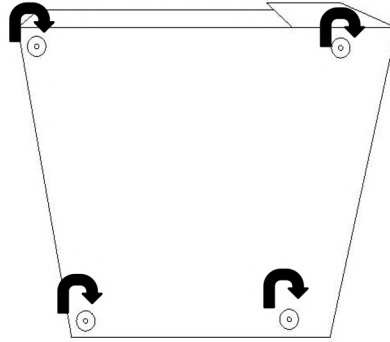

HARLEM

CANAPE D'ANGLE MODULABLE

NOTICE DE MONTAGE

**DECO
INPARIS**

**DECO
IN PARIS**

(1) X16

ETAPE 1

ETAPE 2