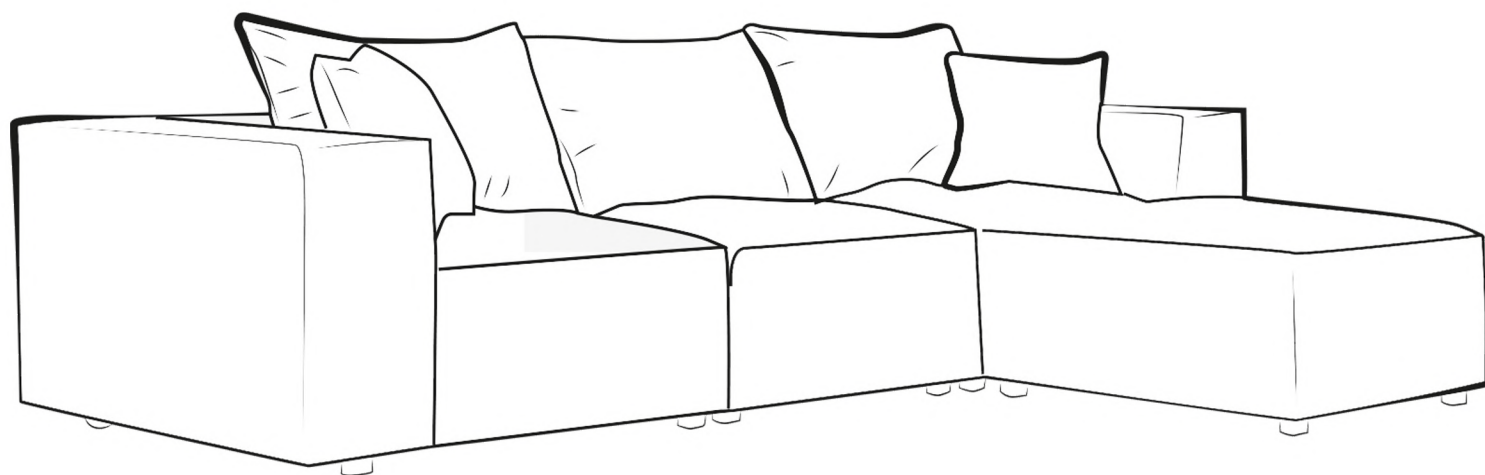

HARLEM

CANAPE D'ANGLE MODULABLE

NOTICE DE MONTAGE

**DECO
INPARIS**

**DECO
IN PARIS**

(1) X16

ETAPE 1

ETAPE 2