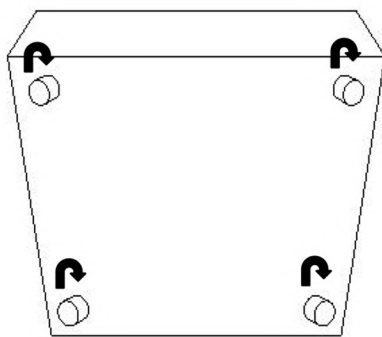

(1) X20

ETAPE 1

ETAPE 2

ETAPE 3

ETAPE 4

ETAPE 5