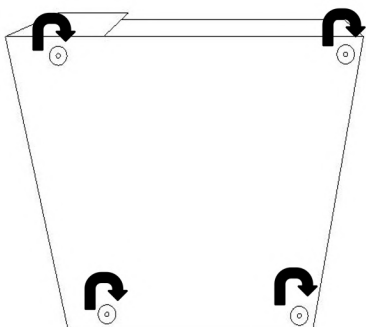

HARLEM XL

CANAPE D'ANGLE MODULABLE
AVEC 1 POUF EN VELOURS

NOTICE DE MONTAGE

DECO
INPARIS
INPARIS

DECO
IN PARIS
IN PARIS

(1) X20

ETAPE 1

ETAPE 2

ETAPE 3

ETAPE 4

ETAPE 5

ETAPE 6