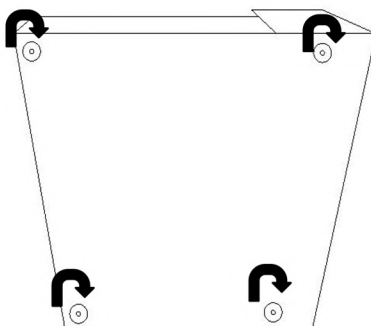

HARLEM XL

CANAPE D'ANGLE MODULABLE
AVEC 1 POUF EN VELOURS

NOTICE DE MONTAGE

DECO
INPARIS
INPARIS

DECO
IN PARIS
IN PARIS

(1) X20

ETAPE 1

ETAPE 2

ETAPE 3

ETAPE 4

ETAPE 5

ETAPE 6