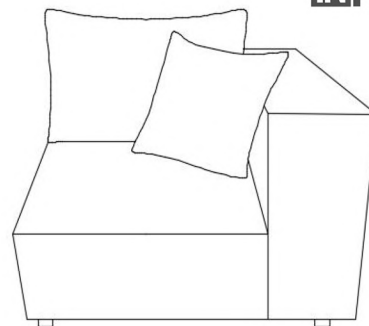

HARLEM XL

CANAPE D'ANGLE MODULABLE
AVEC 1 POUF EN VELOURS

NOTICE DE MONTAGE

DECO
INPARIS
INPARIS

DECO
IN PARIS
IN PARIS

(1) X20

ETAPE 1

ETAPE 2