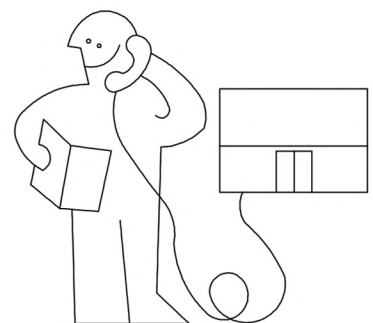

HARLEM XL

CANAPE D'ANGLE MODULABLE
AVEC 1 POUF EN VELOURS

NOTICE DE MONTAGE

DECO
INPARIS
INPARIS

DECO
IN PARIS
IN PARIS

(1) X20

ETAPE 1

ETAPE 2