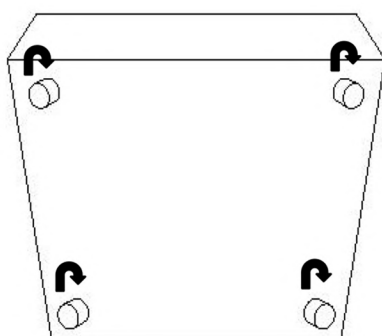

HARLEM XL

CANAPE D'ANGLE MODULABLE
AVEC 1 POUF EN VELOURS

NOTICE DE MONTAGE

DECO
INPARIS
INPARIS

DECO
IN PARIS
IN PARIS

(1) X20

ETAPE 1

ETAPE 2

ETAPE 3

ETAPE 4

ETAPE 5

ETAPE 6