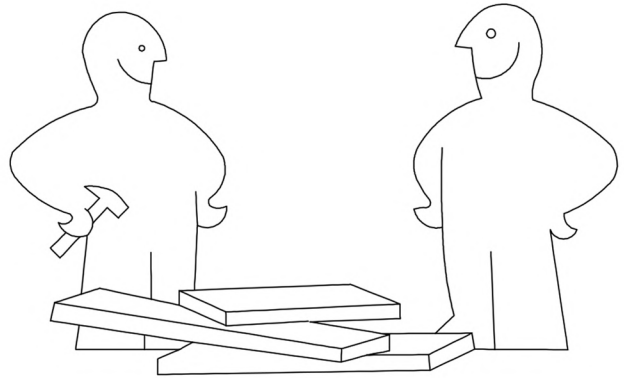

HARLEM XL

CANAPE D'ANGLE MODULABLE
AVEC 1 POUF EN VELOURS

NOTICE DE MONTAGE

DECO
INPARIS
INPARIS

DECO
IN PARIS
IN PARIS

(1) X20

ETAPE 1

ETAPE 2