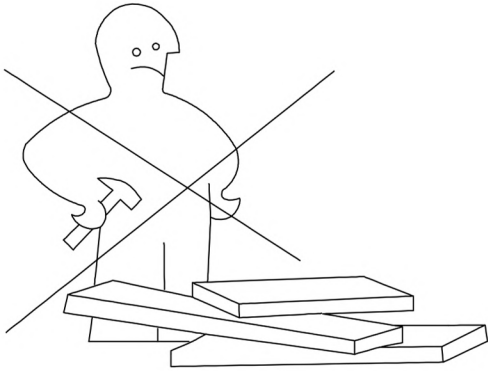

HARLEM XL

CANAPE D'ANGLE MODULABLE
AVEC 1 POUF EN VELOURS

NOTICE DE MONTAGE

DECO
INPARIS
INPARIS

DECO
IN PARIS
IN PARIS

(1) X20

ETAPE 1

ETAPE 2