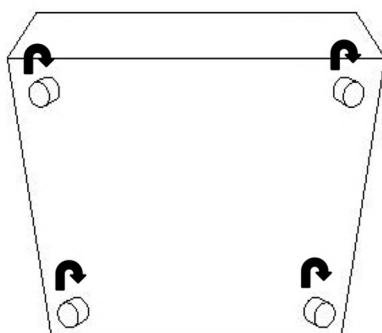

HARLEM XL

CANAPE D'ANGLE MODULABLE
AVEC 1 POUF EN VELOURS

NOTICE DE MONTAGE

DECO
INPARIS
INPARIS

DECO
IN PARIS
IN PARIS

(1) X20

ETAPE 1

ETAPE 2

ETAPE 3

ETAPE 4

ETAPE 5

ETAPE 6