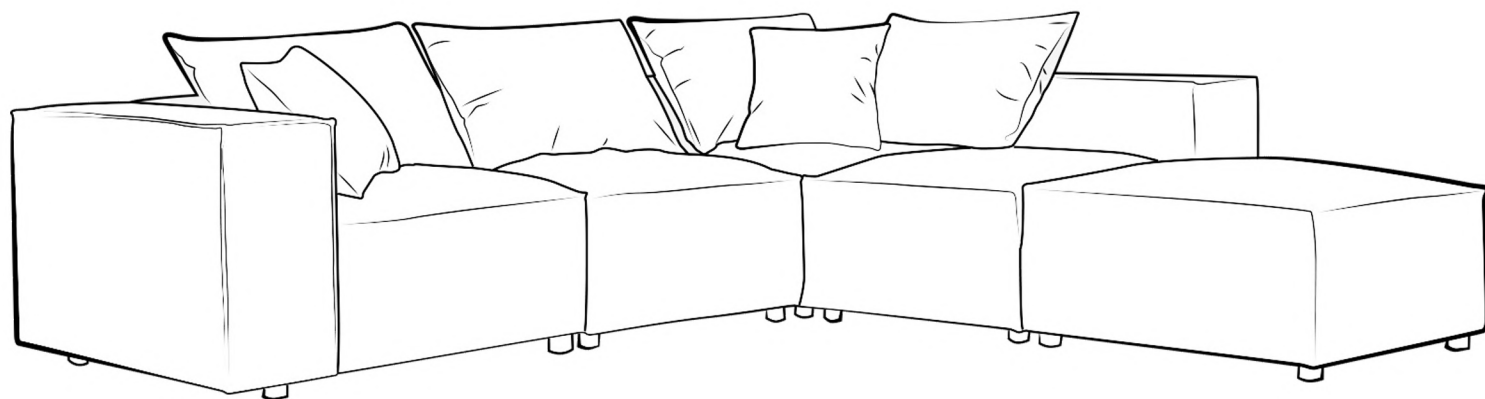

HARLEM XL

CANAPE D'ANGLE MODULABLE
AVEC 1 POUF EN VELOURS

NOTICE DE MONTAGE

DECO
INPARIS
INPARIS

DECO
IN PARIS
IN PARIS

(1) X20

ETAPE 1

ETAPE 2

ETAPE 3

ETAPE 4

ETAPE 5

ETAPE 6