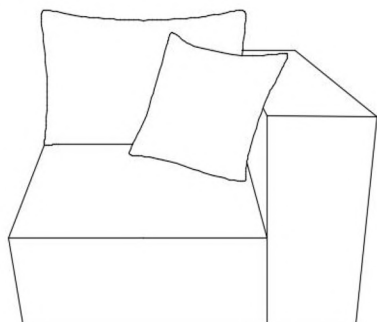

HARLEM XL

CANAPE D'ANGLE MODULABLE
AVEC 1 POUF EN VELOURS

NOTICE DE MONTAGE

DECO
INPARIS
INPARIS

DECO
IN PARIS
IN PARIS

(1) X20

ETAPE 1

ETAPE 2