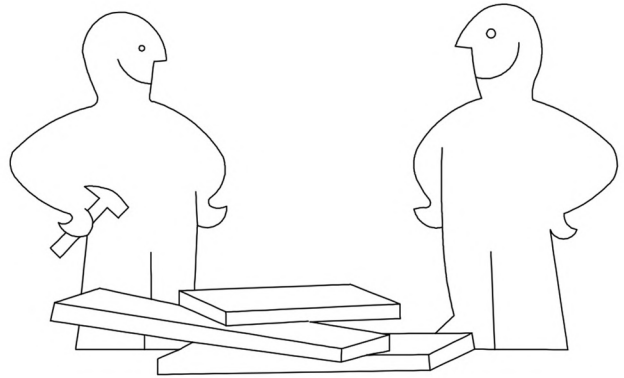

# ALFA

FAUTEUIL DE BUREAU  
NOTICE DE MONTAGE

DECO  
INPARIS

**DECO**  
**IN PARIS**

(1) × 5		(9) × 12	 M6*20mm
(2) × 1		(10) × 4	 M8*25mm
(3) × 1		(11) × 1	 5mm
(4) × 1		(12) × 1	
(5) × 1		(13) × 8	
(6) × 1			
(7) × 1			
(8) × 1L × 1R	