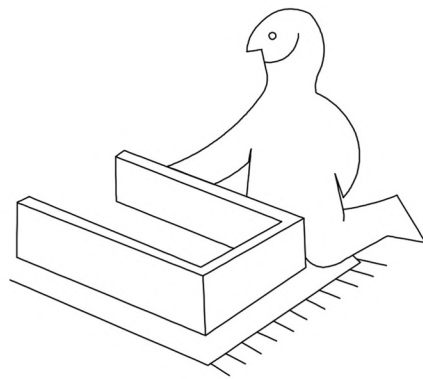

# ALFA

FAUTEUIL DE BUREAU  
NOTICE DE MONTAGE

DECO  
INPARIS

**DECO**  
**IN PARIS**

(1) × 5		(9) × 12	 M6*20mm
(2) × 1		(10) × 4	 M8*25mm
(3) × 1		(11) × 1	 5mm
(4) × 1		(12) × 1	
(5) × 1		(13) × 8	
(6) × 1			
(7) × 1			
(8) × 1L × 1R	