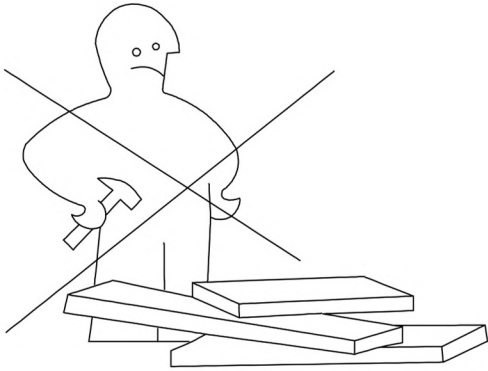

# ALFA

FAUTEUIL DE BUREAU  
NOTICE DE MONTAGE

DECO  
INPARIS

**DECO**  
**IN PARIS**

(1) × 5		(9) × 12	 M6*20mm
(2) × 1		(10) × 4	 M8*25mm
(3) × 1		(11) × 1	 5mm
(4) × 1		(12) × 1	
(5) × 1		(13) × 8	
(6) × 1			
(7) × 1			
(8) × 1L × 1R	