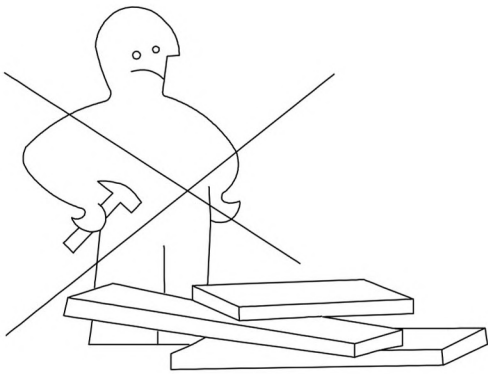

ATOMIC

FAUTEUIL DE BUREAU
NOTICE DE MONTAGE

DECO
INPARIS

**DECO
IN PARIS**

(A) X1 	(O) X5 	(C) X1 	(I) X4 M6x30mm 
(B) X1 	(G) X5 	(D) X1 	(J) X4 M8x40mm 
(H) X4 M6x20mm 	(N) X4 M6 	(E) X1 	(K) X5 M6x16mm 
		(F) X1 	(L) X1 
			(M) X1 
			(Q) X1 