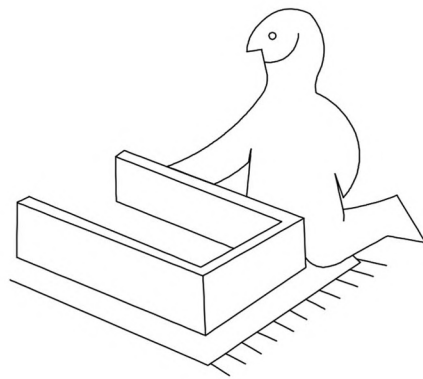

ATOMIC

FAUTEUIL DE BUREAU
NOTICE DE MONTAGE

DECO
INPARIS

**DECO
IN PARIS**

(A) X1 	(O) X5 	(C) X1 	(I) X4 M6x30mm 
(B) X1 	(G) X5 	(D) X1 	(J) X4 M8x40mm 
(H) X4 M6x20mm 	(N) X4 M6 	(E) X1 	(K) X5 M6x16mm 
		(F) X1 	(L) X1 
			(M) X1 
			(Q) X1 