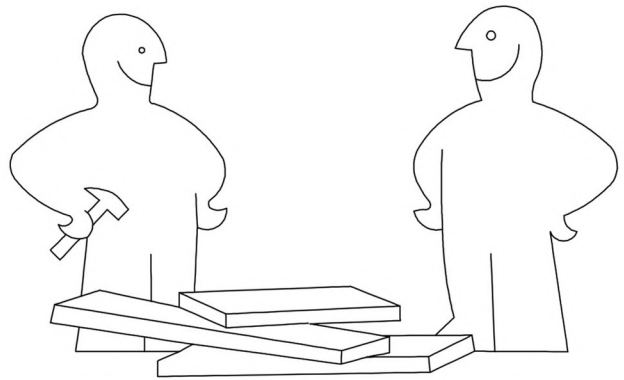

ATOMIC

FAUTEUIL DE BUREAU
NOTICE DE MONTAGE

DECO
INPARIS

**DECO
IN PARIS**

(A) X1 	(O) X5 	(C) X1 	(I) X4 M6x30mm 
(B) X1 	(G) X5 	(D) X1 	(J) X4 M8x40mm 
(H) X4 M6x20mm 	(N) X4 M6 	(E) X1 	(K) X5 M6x16mm 
		(F) X1 	(L) X1 
			(M) X1 
			(Q) X1 