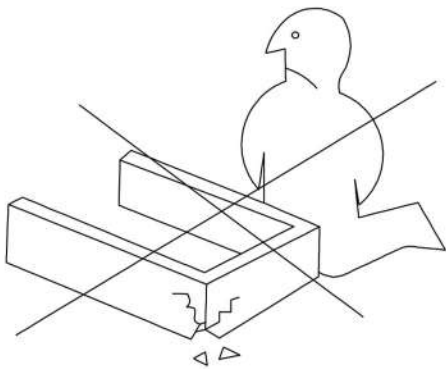

GHOST

FAUTEUIL DE BUREAU
NOTICE DE MONTAGE

DECO
INPARIS

**DECO
IN PARIS**

Ax5 	Ix1 	Ex1 	Mx1 
Bx1 	Jx4  M8x35mm	Fx4  M6x20mm	Nx1 
Cx1 	Kx1 	Gx3  M6x40mm	Ox1 
Dx1 	Lx1 	Hx1 	Px4 