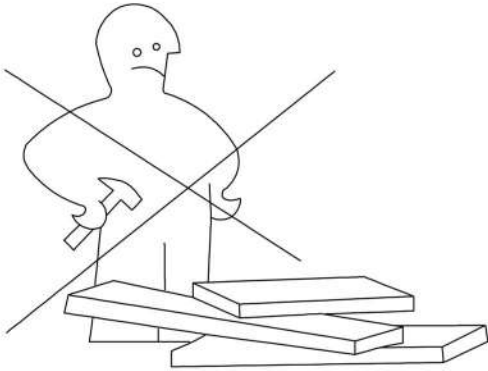

GHOST

FAUTEUIL DE BUREAU
NOTICE DE MONTAGE

DECO
INPARIS

**DECO
IN PARIS**

Ax5 	Ix1 	Ex1 	Mx1 
Bx1 	Jx4  M8x35mm	Fx4  M6x20mm	Nx1 
Cx1 	Kx1 	Gx3  M6x40mm	Ox1 
Dx1 	Lx1 	Hx1 	Px4 