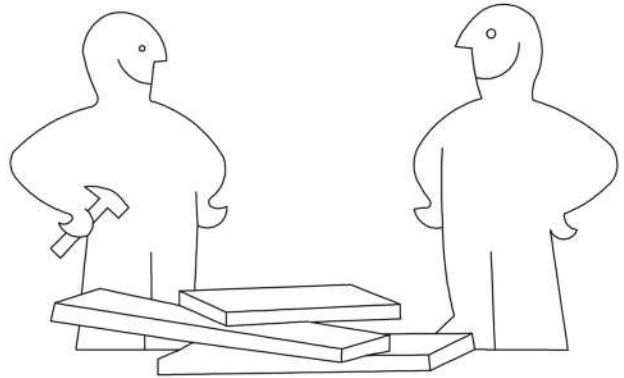

GHOST

FAUTEUIL DE BUREAU
NOTICE DE MONTAGE

DECO
INPARIS

**DECO
IN PARIS**

Ax5 	Ix1 	Ex1 	Mx1 
Bx1 	Jx4  M8x35mm	Fx4  M6x20mm	Nx1 
Cx1 	Kx1 	Gx3  M6x40mm	Ox1 
Dx1 	Lx1 	Hx1 	Px4 