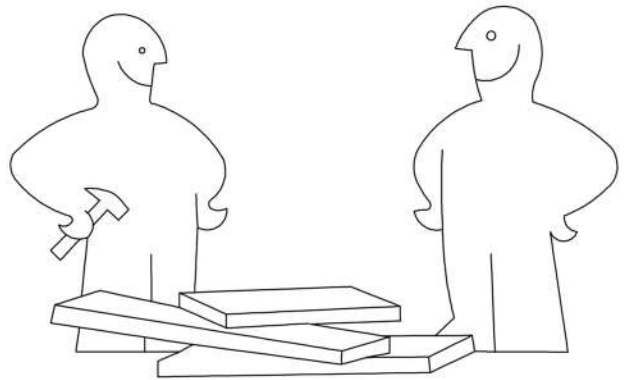

PIXEL

FAUTEUIL DE BUREAU
NOTICE DE MONTAGE

DECO
INPARIS

**DECO
IN PARIS**

Ax1 	Gx1 	Ex1 	Lx1  6*35mm
Bx1 	Ix1 	Fx5 	Mx1 
Cx2(L/R) 	Jx6  6*18mm	Hx1  H-1 H-2	Nx4 
Dx1 	Kx4  8*40mm		