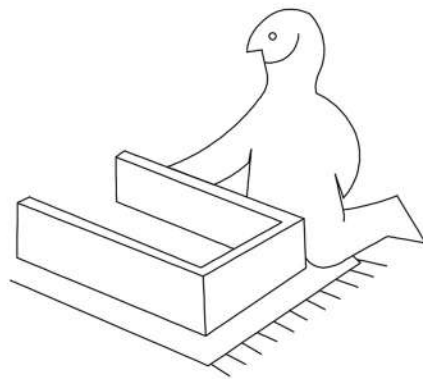

ZONA

FAUTEUIL DE BUREAU
NOTICE DE MONTAGE

DECO
INPARIS

**DECO
IN PARIS**

<p>Ax1</p>  <p>Backrest</p>	<p>Gx1</p>  <p>Tray Lever</p>	<p>Dx1</p>  <p>Hydraulic - A</p>	<p>Jx8</p>  <p>M6x25mm</p>
<p>Bx1</p>  <p>Seat</p>	<p>Hx5</p>  <p>Wheel</p>	<p>Ex1</p>  <p>Hydraulic - B</p>	<p>Kx1</p>  <p>Allen Key - M6</p>
<p>Cx1</p>  <p>Base</p>	<p>Ix4</p>  <p>M6x20mm</p>	<p>Fx1Lx1R</p>  <p>Armrest</p>	<p>Lx8</p> 