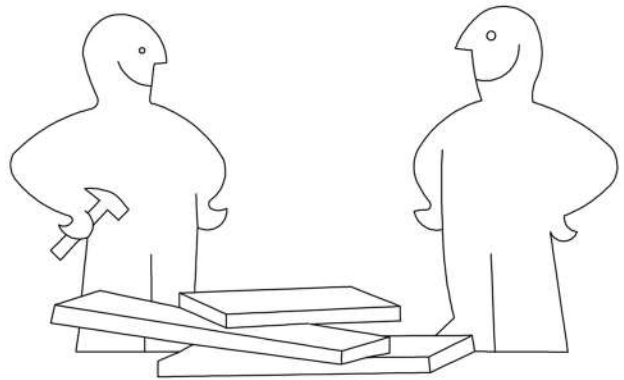

ZONA

FAUTEUIL DE BUREAU
NOTICE DE MONTAGE

DECO
INPARIS

**DECO
IN PARIS**

<p>Ax1</p>  <p>Backrest</p>	<p>Gx1</p>  <p>Tray Lever</p>	<p>Dx1</p>  <p>Hydraulic - A</p>	<p>Jx8</p>  <p>M6x25mm</p>
<p>Bx1</p>  <p>Seat</p>	<p>Hx5</p>  <p>Wheel</p>	<p>Ex1</p>  <p>Hydraulic - B</p>	<p>Kx1</p>  <p>Allen Key - M6</p>
<p>Cx1</p>  <p>Base</p>	<p>Ix4</p>  <p>M6x20mm</p>	<p>Fx1Lx1R</p>  <p>Armrest</p>	<p>Lx8</p> 