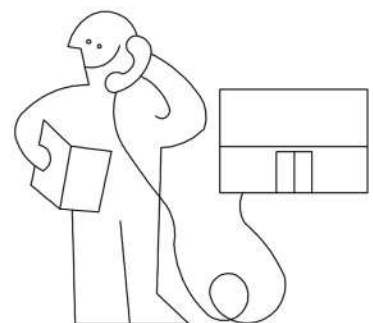

ZONA

FAUTEUIL DE BUREAU
NOTICE DE MONTAGE

DECO
INPARIS

**DECO
IN PARIS**

<p>Ax1</p>  <p>Backrest</p>	<p>Gx1</p>  <p>Tray Lever</p>	<p>Dx1</p>  <p>Hydraulic - A</p>	<p>Jx8</p>  <p>M6x25mm</p>
<p>Bx1</p>  <p>Seat</p>	<p>Hx5</p>  <p>Wheel</p>	<p>Ex1</p>  <p>Hydraulic - B</p>	<p>Kx1</p>  <p>Allen Key - M6</p>
<p>Cx1</p>  <p>Base</p>	<p>Ix4</p>  <p>M6x20mm</p>	<p>Fx1Lx1R</p>  <p>Armrest</p>	<p>Lx8</p> 