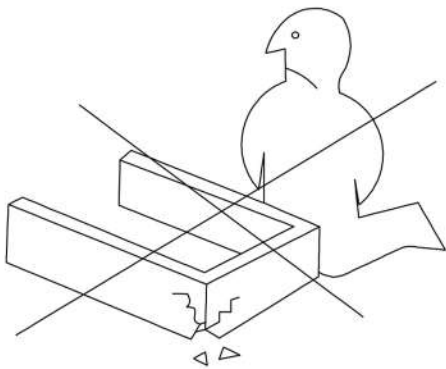

ZONA

FAUTEUIL DE BUREAU
NOTICE DE MONTAGE

DECO
INPARIS

**DECO
IN PARIS**

<p>Ax1</p>  <p>Backrest</p>	<p>Gx1</p>  <p>Tray Lever</p>	<p>Dx1</p>  <p>Hydraulic - A</p>	<p>Jx8</p>  <p>M6x25mm</p>
<p>Bx1</p>  <p>Seat</p>	<p>Hx5</p>  <p>Wheel</p>	<p>Ex1</p>  <p>Hydraulic - B</p>	<p>Kx1</p>  <p>Allen Key - M6</p>
<p>Cx1</p>  <p>Base</p>	<p>Ix4</p>  <p>M6x20mm</p>	<p>Fx1Lx1R</p>  <p>Armrest</p>	<p>Lx8</p> 