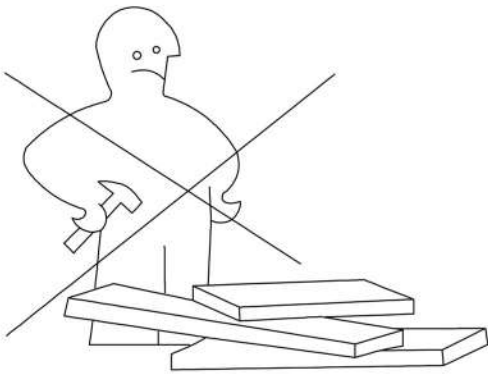

ZONA

FAUTEUIL DE BUREAU
NOTICE DE MONTAGE

DECO
INPARIS

**DECO
IN PARIS**

<p>Ax1</p>  <p>Backrest</p>	<p>Gx1</p>  <p>Tray Lever</p>	<p>Dx1</p>  <p>Hydraulic - A</p>	<p>Jx8</p>  <p>M6x25mm</p>
<p>Bx1</p>  <p>Seat</p>	<p>Hx5</p>  <p>Wheel</p>	<p>Ex1</p>  <p>Hydraulic - B</p>	<p>Kx1</p>  <p>Allen Key - M6</p>
<p>Cx1</p>  <p>Base</p>	<p>Ix4</p>  <p>M6x20mm</p>	<p>Fx1Lx1R</p>  <p>Armrest</p>	<p>Lx8</p> 