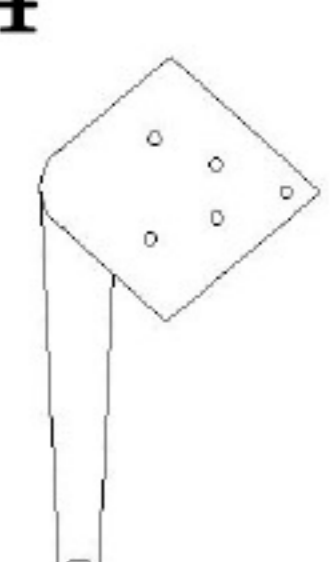

ARNOLD

**DECO
IN PARIS**

CANAPÉ D'ANGLE AVEC MÉRIDienne
ANGLE GAUCHE

NOTICE DE MONTAGE

**DECO
IN PARIS**

(1) x12

1

(2) x12

(3) x12

(4) x1

2

(5) x4

3

4

(6) x1

(1) x12

5

(2) x12

6

(3) x12

(4) x1

(5) x4

7

8

(6) x1