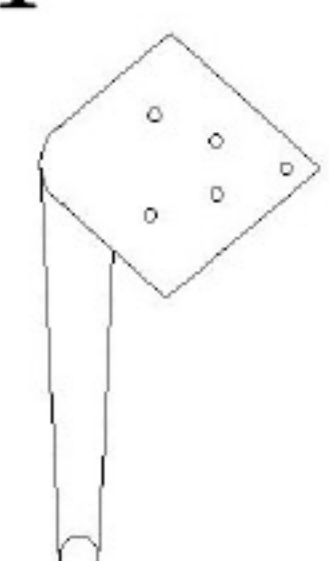

ARNOLD

**DECO
IN PARIS**

CANAPÉ D'ANGLE AVEC MÉRIDienne
ANGLE GAUCHE

NOTICE DE MONTAGE

**DECO
IN PARIS**

(1) x12

1

(2) x12

(3) x12

(4) x1

2

(5) x4

3

4

(6) x1

(1) x12

5

(2) x12

6

(3) x12

(4) x1

(5) x4

7

8

(6) x1