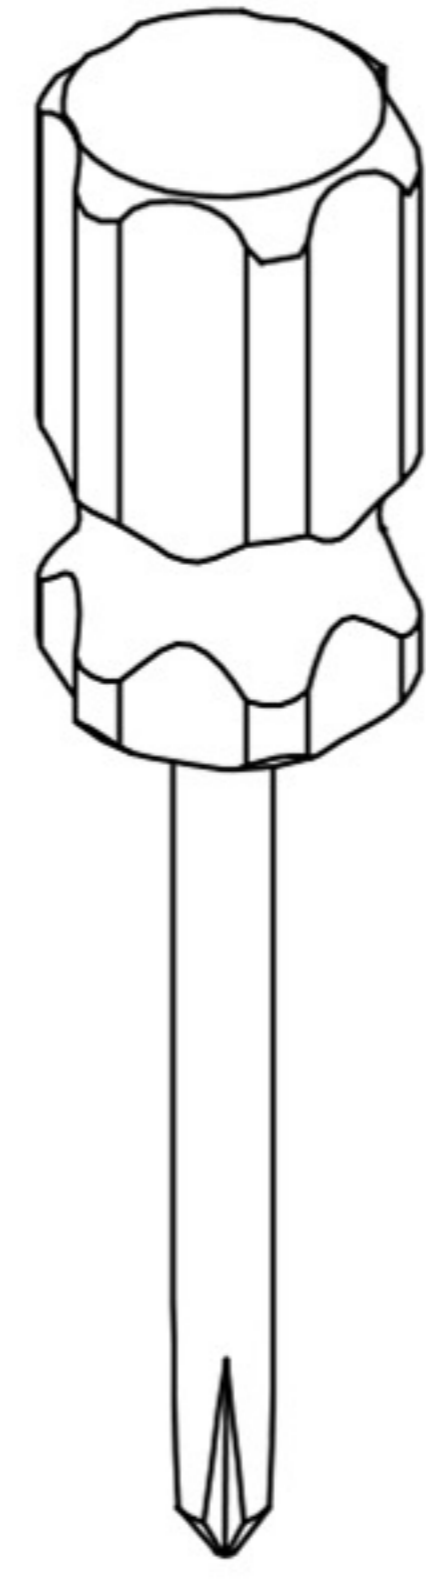

ARNOLD

**DECO
IN PARIS**

CANAPÉ D'ANGLE AVEC MÉRIDienne
ANGLE GAUCHE

NOTICE DE MONTAGE

**DECO
IN PARIS**

(1) x12

1

(2) x12

(3) x12

(4) x1

2

(5) x4

3

4

(6) x1

(1) x12

5

(2) x12

6

(3) x12

(4) x1

(5) x4

7

8