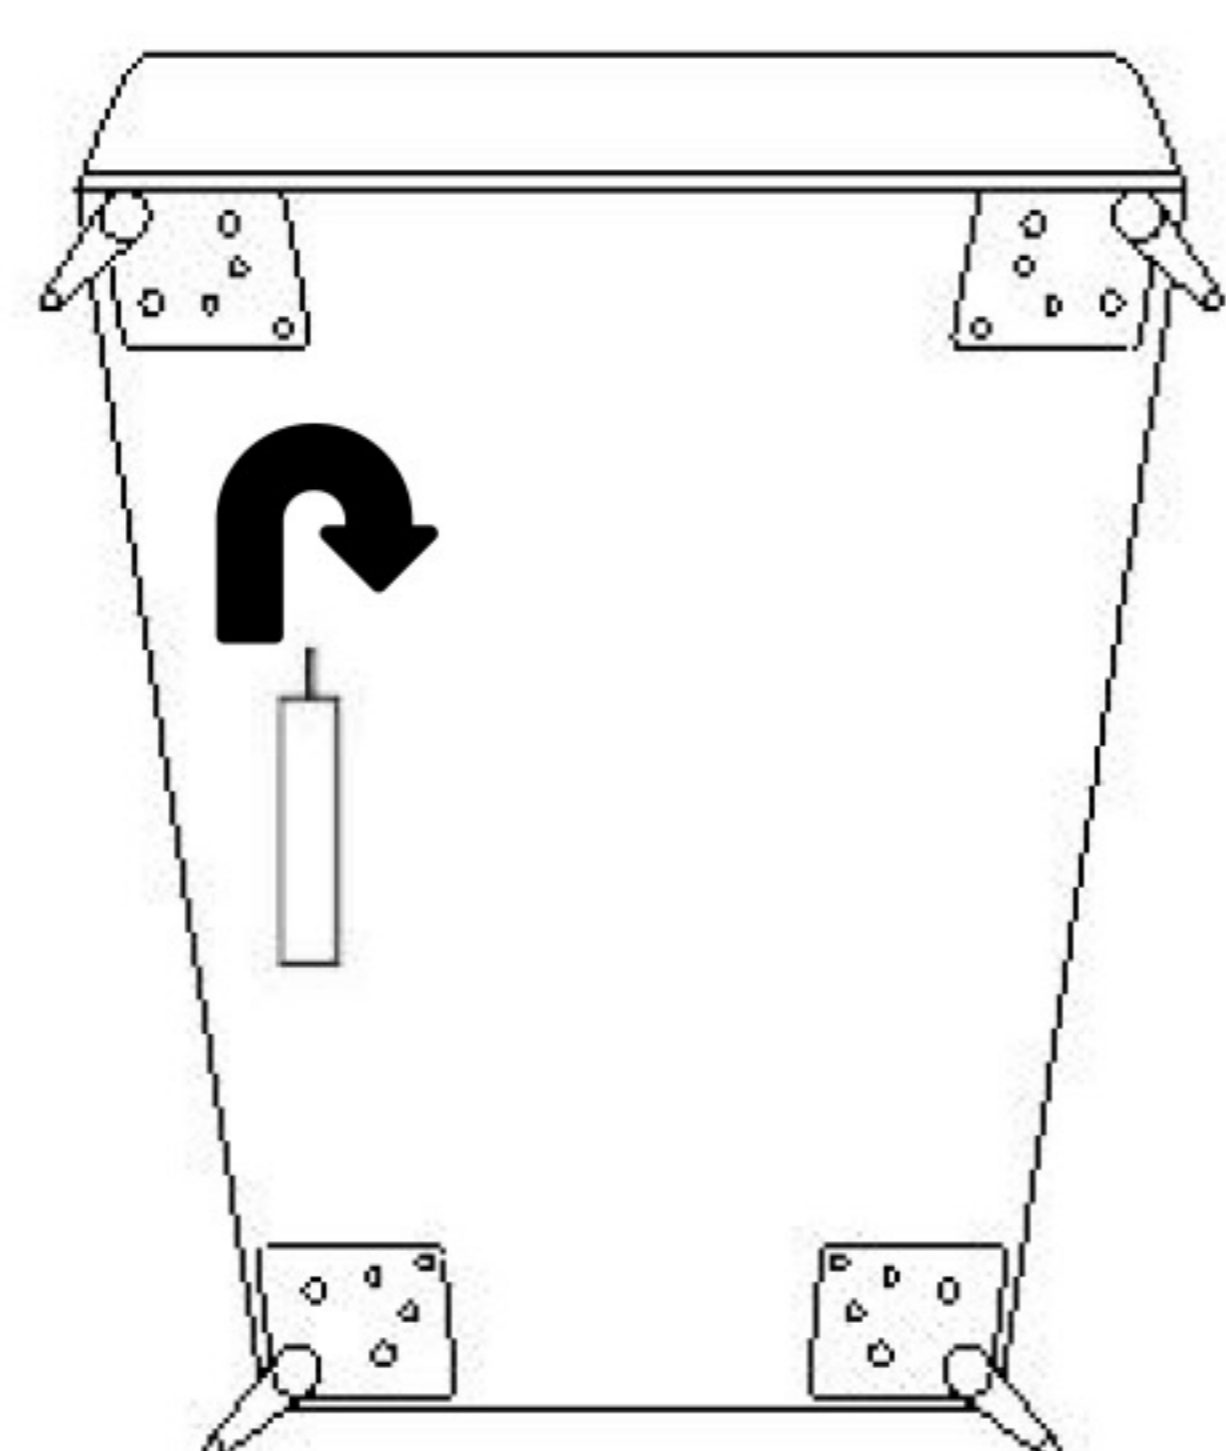

ARNOLD

**DECO
IN PARIS**

CANAPÉ D'ANGLE AVEC MÉRIDienne
ANGLE GAUCHE

NOTICE DE MONTAGE

**DECO
IN PARIS**

(1) x12

1

(2) x12

5

(2) x12

6

(3) x12

(4) x1

(5) x4

7

8