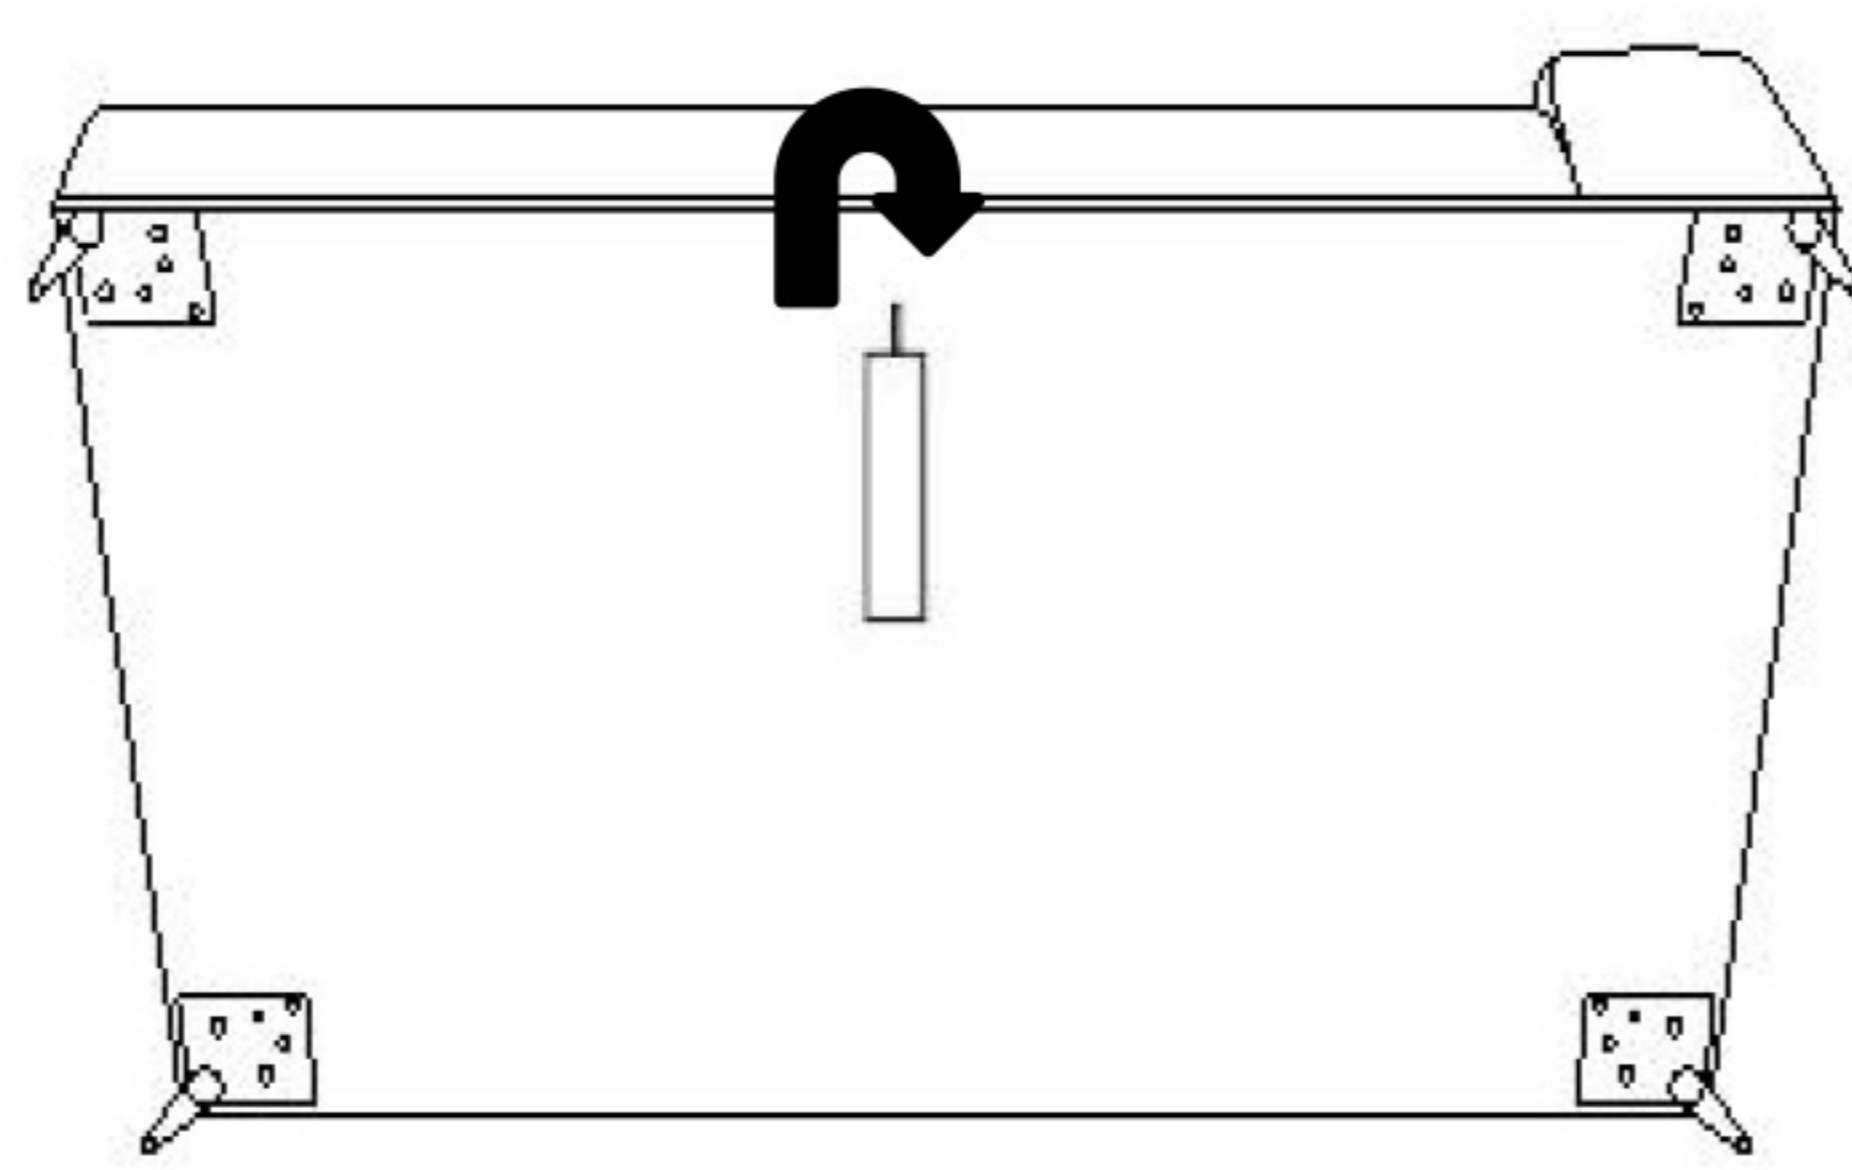

(1) x12

1

(2) x12

(3) x12

(4) x1

2

(5) x4

3

4

(6) x1

(1) x12

5

(2) x12

6

(3) x12

(4) x1

(5) x4

7

8

(6) x1