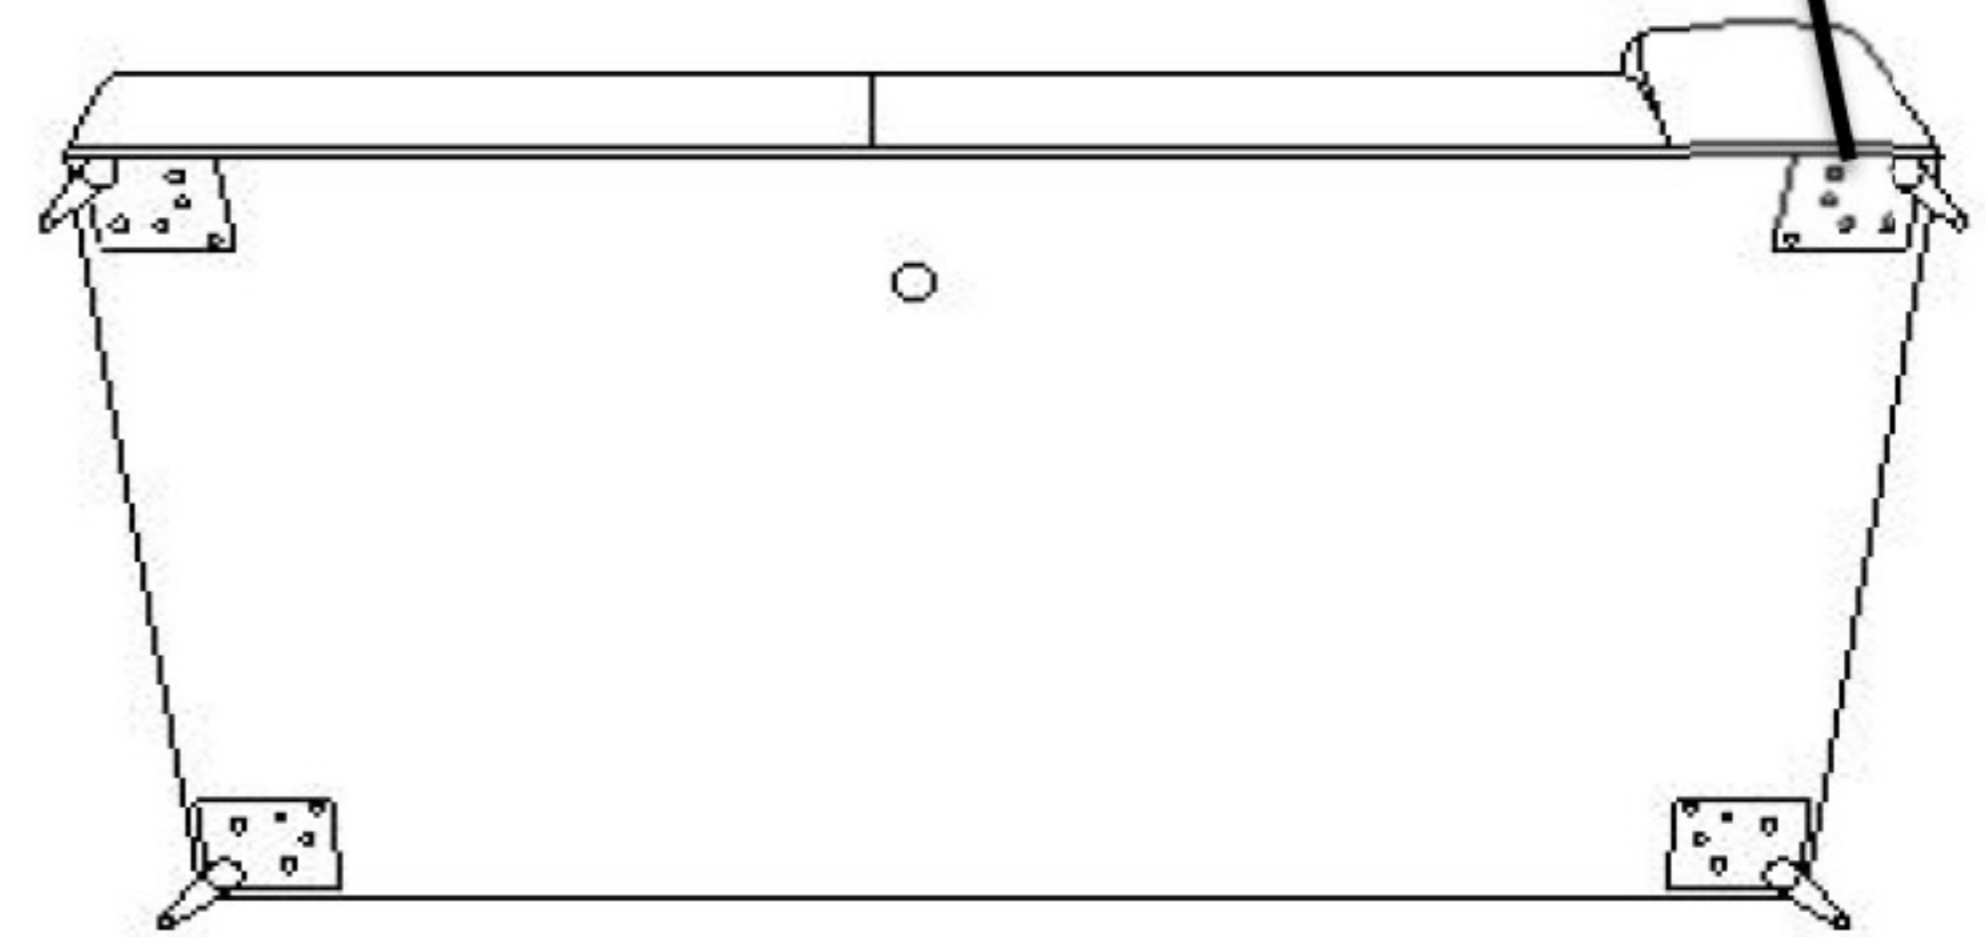

ARNOLD

**DECO
IN PARIS**

CANAPÉ D'ANGLE AVEC MÉRIDienne
ANGLE GAUCHE

NOTICE DE MONTAGE

**DECO
IN PARIS**

(1) x12

1

(2) x12

(3) x12

(4) x1

2

(5) x4

3

4

(6) x1

(1) x12