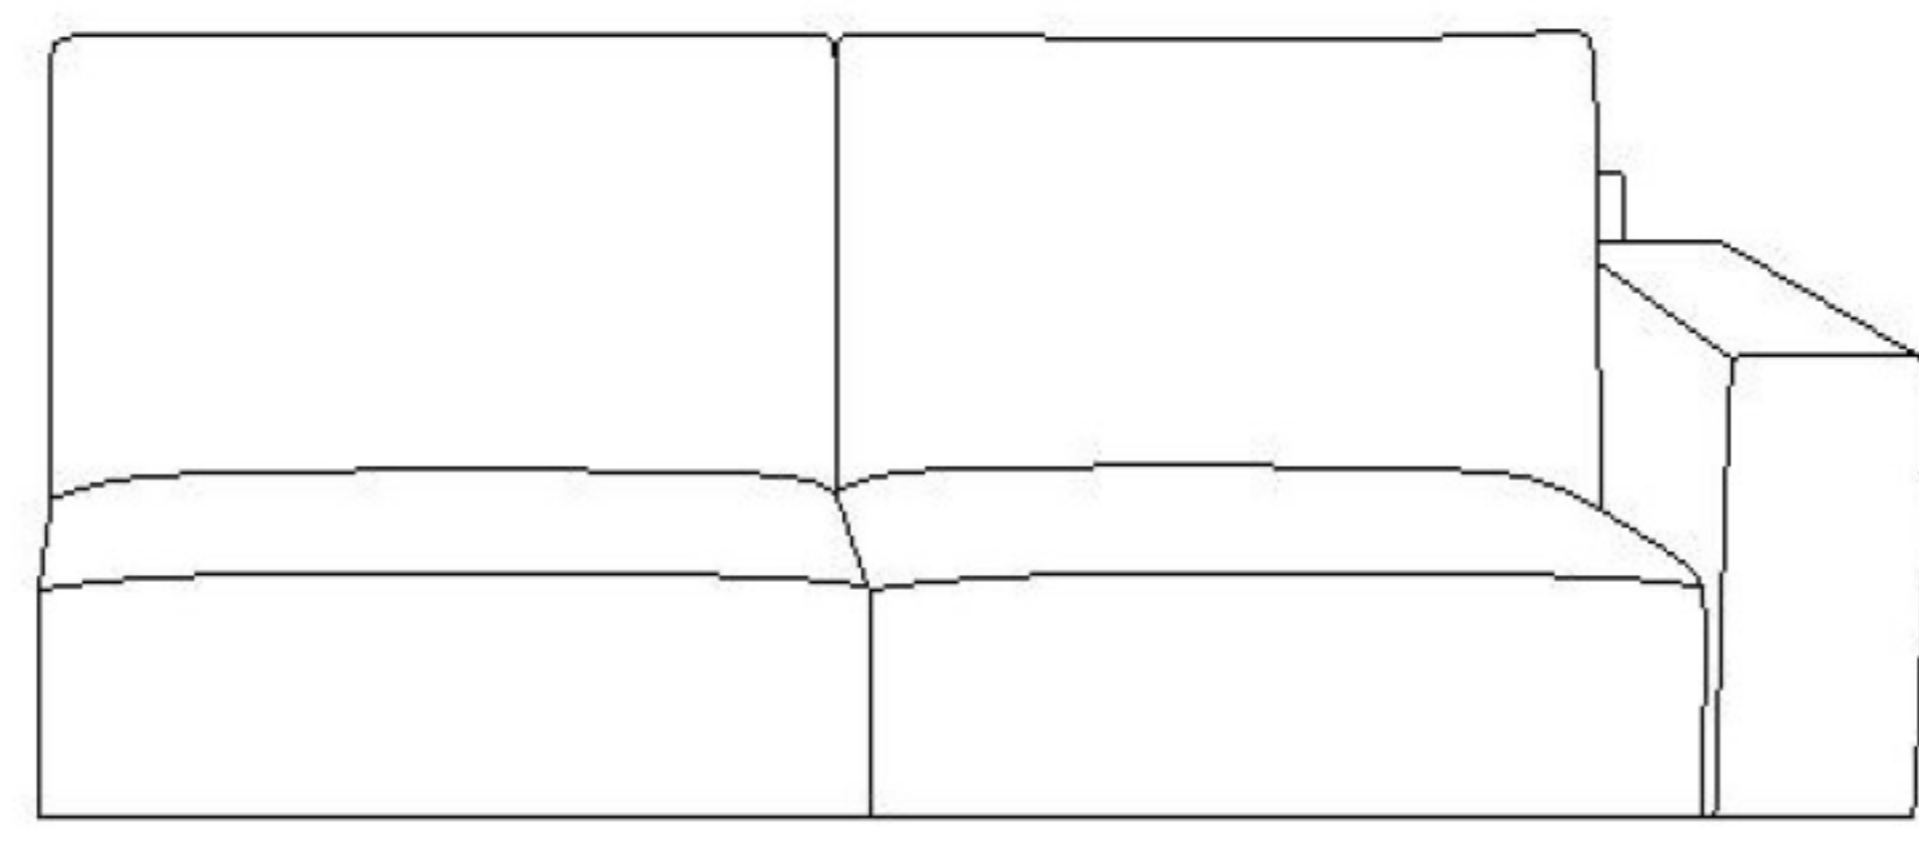

ARNOLD

**DECO
IN PARIS**

CANAPÉ D'ANGLE AVEC MÉRIDienne
ANGLE GAUCHE

NOTICE DE MONTAGE

**DECO
IN PARIS**

(1) x12

1

(2) x12

(3) x12

(4) x1

2

(5) x4

3

4

(6) x1

(1) x12

5

(2) x12

6

(3) x12

(4) x1

(5) x4

7

8