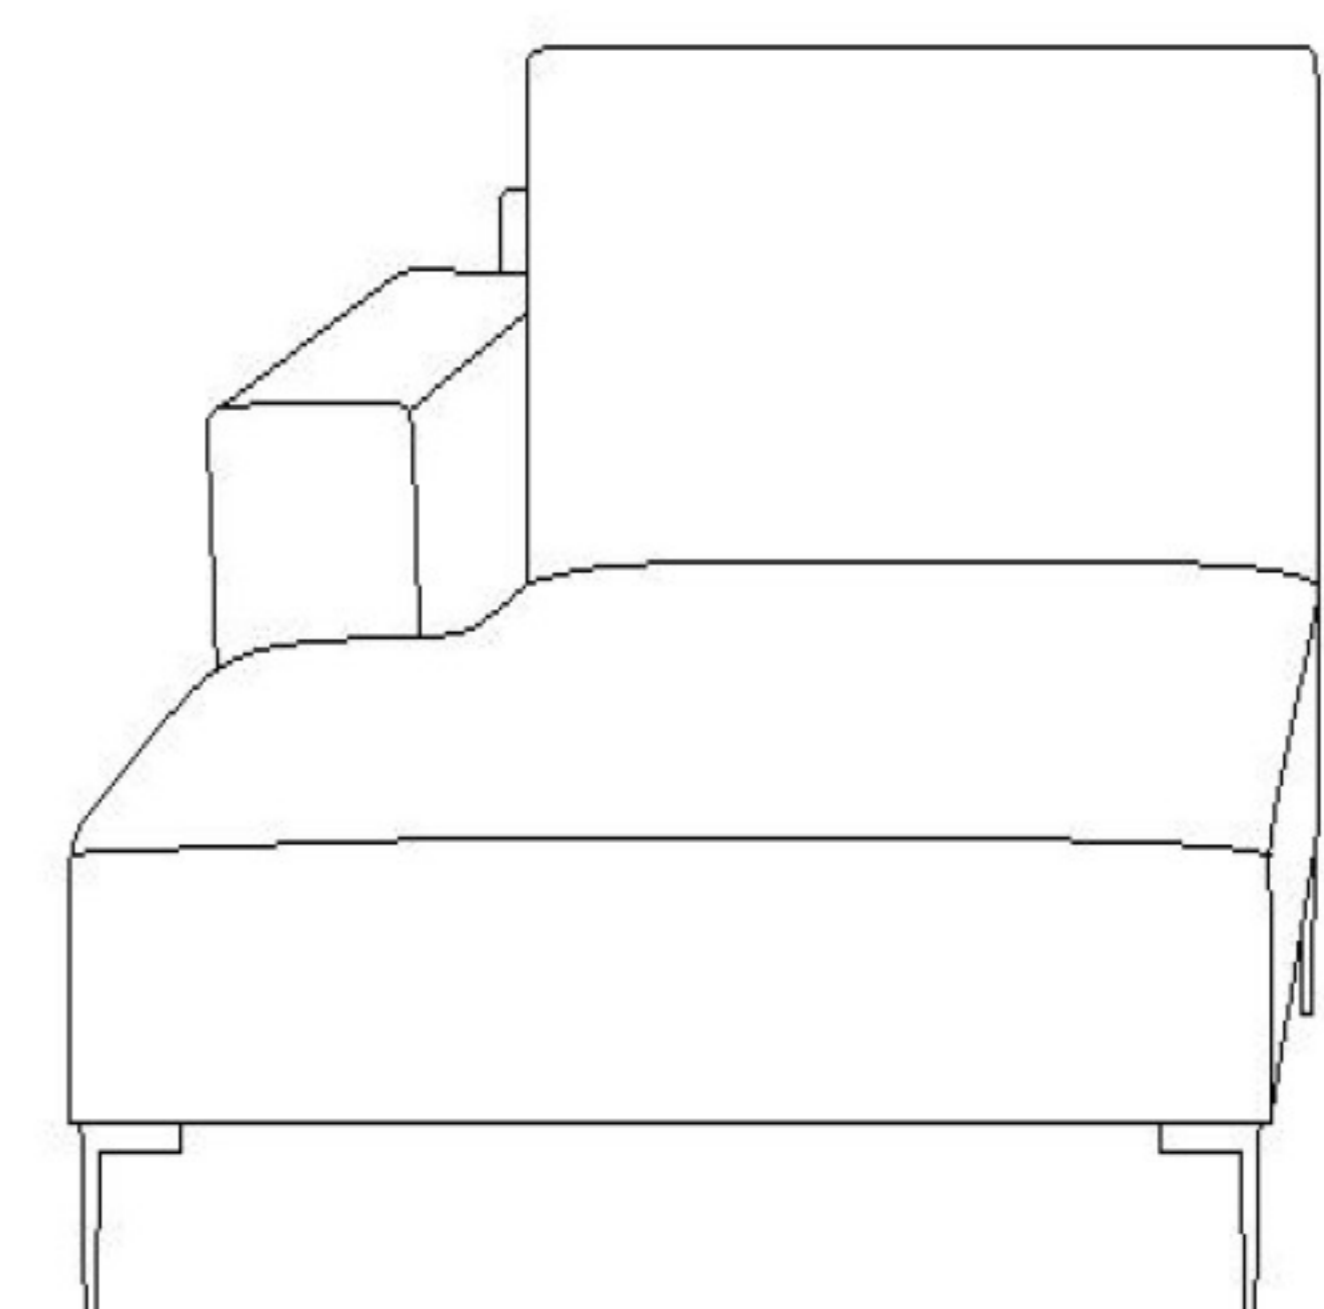

ARNOLD

**DECO
IN PARIS**

CANAPÉ D'ANGLE AVEC MÉRIDienne
ANGLE GAUCHE

NOTICE DE MONTAGE

**DECO
IN PARIS**

(1) x12

1

(2) x12

5

(2) x12

6

(3) x12

(4) x1

(5) x4

7

8

(6) x1