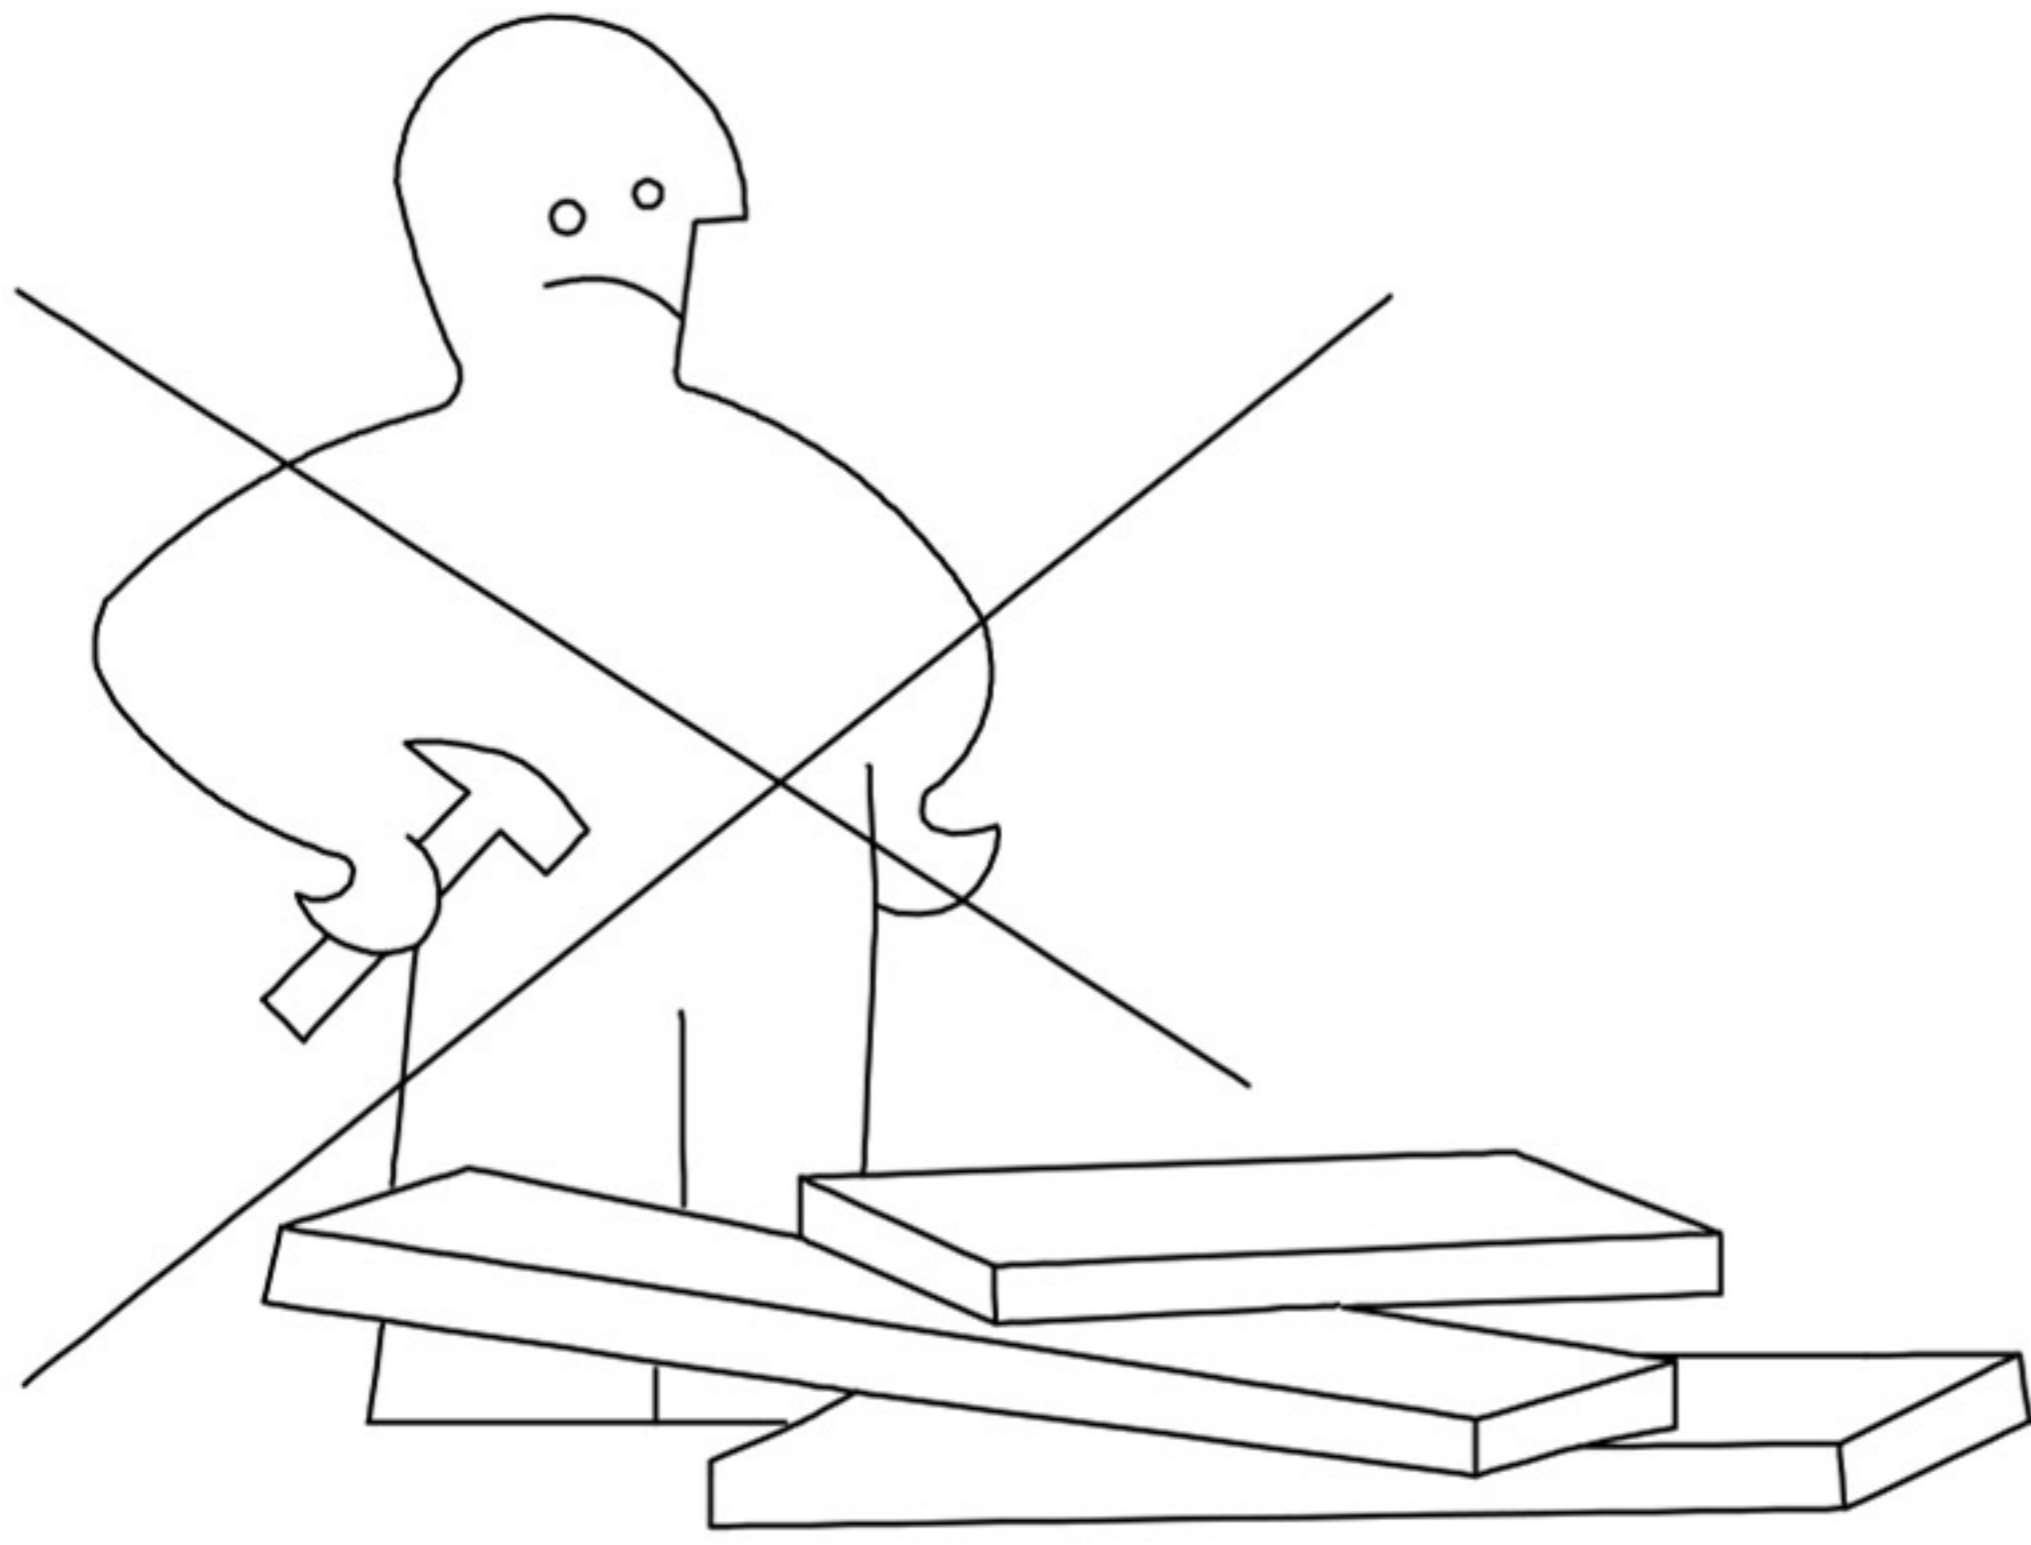

ARNOLD

**DECO
IN PARIS**

CANAPÉ D'ANGLE AVEC MÉRIDienne
ANGLE GAUCHE

NOTICE DE MONTAGE

**DECO
IN PARIS**

(1) x12

1

(2) x12