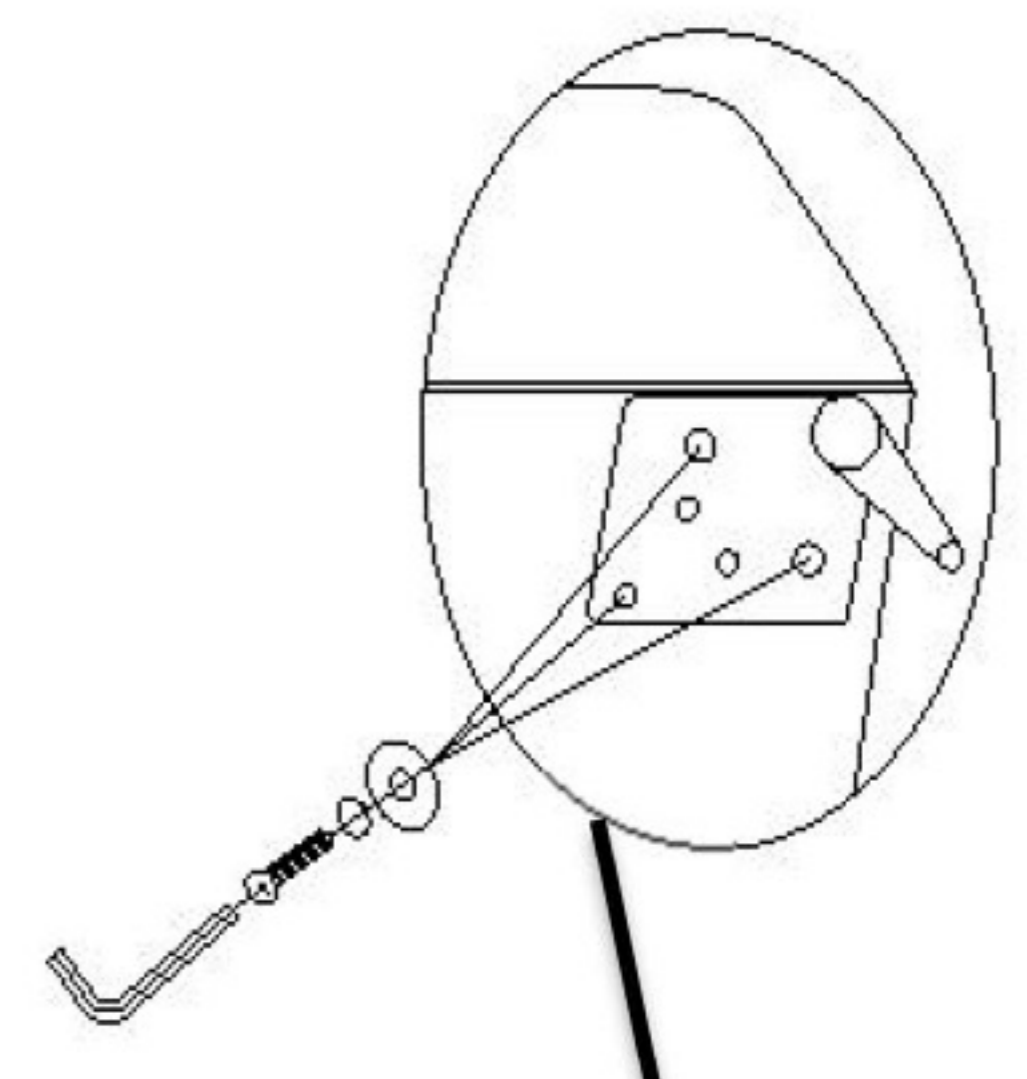

ARNOLD

**DECO
IN PARIS**

CANAPÉ D'ANGLE AVEC MÉRIDienne
ANGLE GAUCHE

NOTICE DE MONTAGE

**DECO
IN PARIS**

(1) x12

1

(2) x12

(3) x12

(4) x1

2

(5) x4

3

4

(6) x1

(1) x12

5

(2) x12

6

(3) x12

(4) x1

(5) x4

7

8