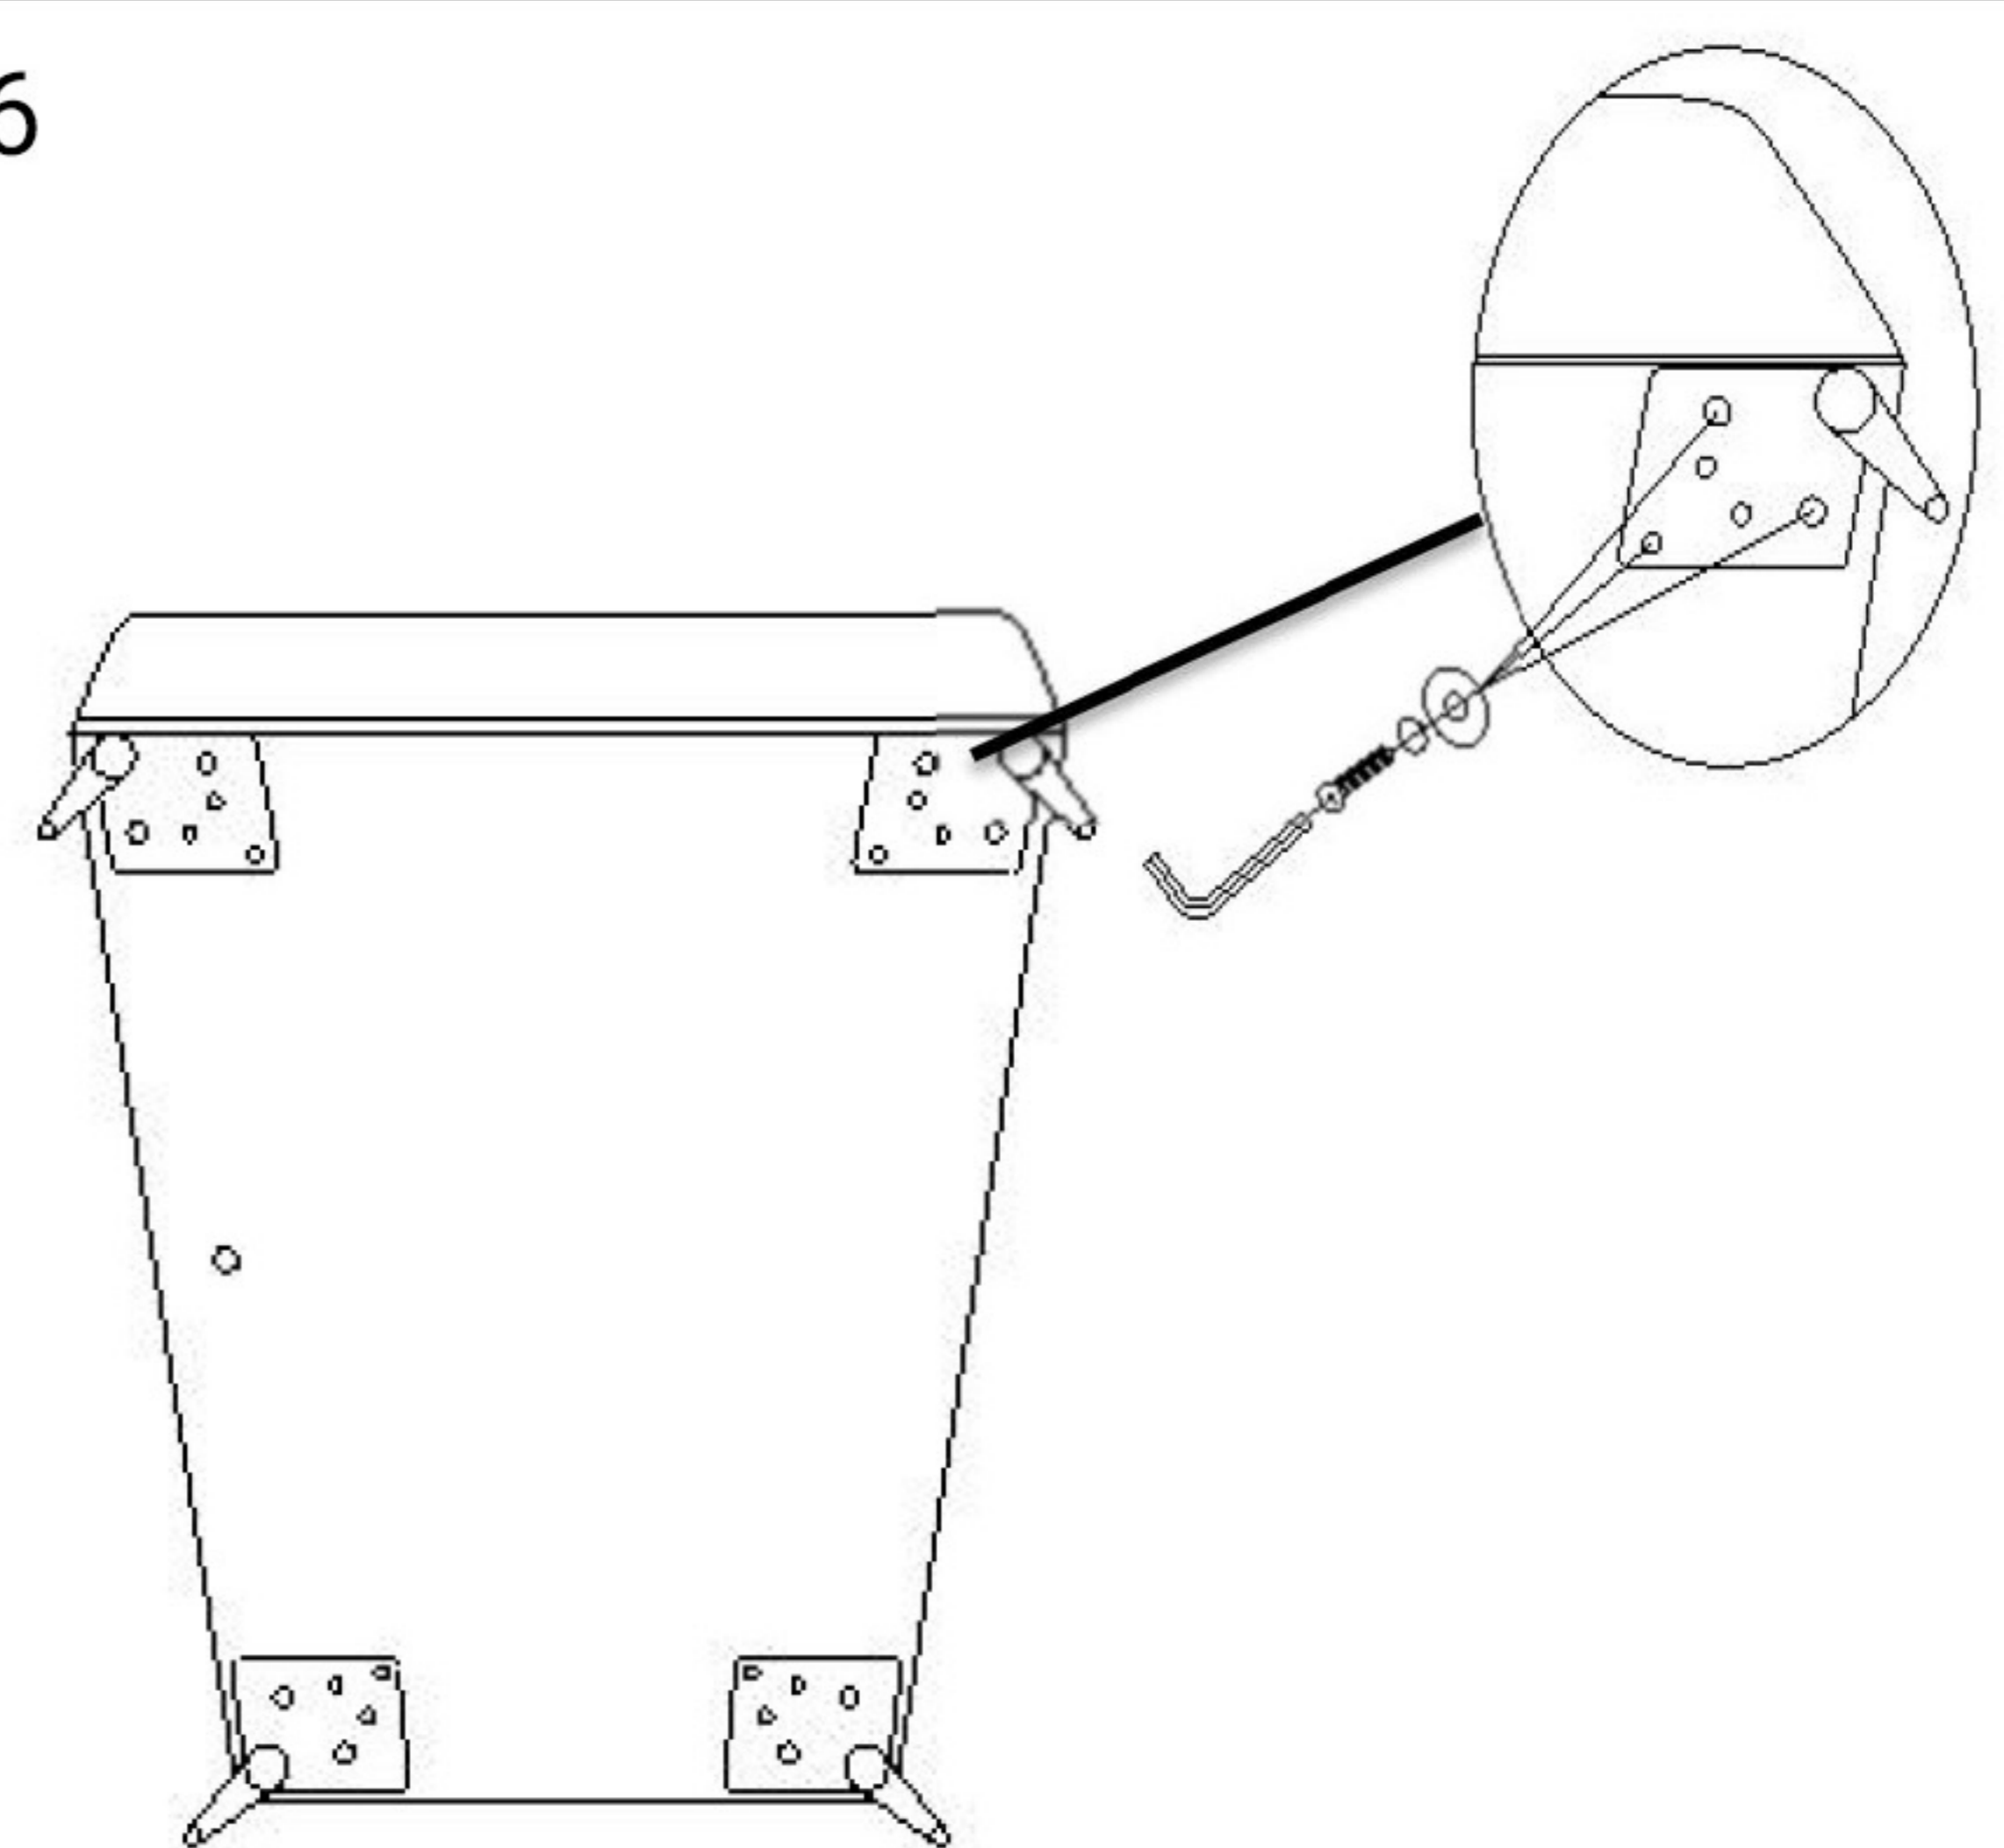

(1) x12

1

(2) x12

(3) x12

(4) x1

2

(5) x4

3

4

(6) x1

(1) x12

5

(2) x12

6

(3) x12

(4) x1

(5) x4

7

8

(6) x1