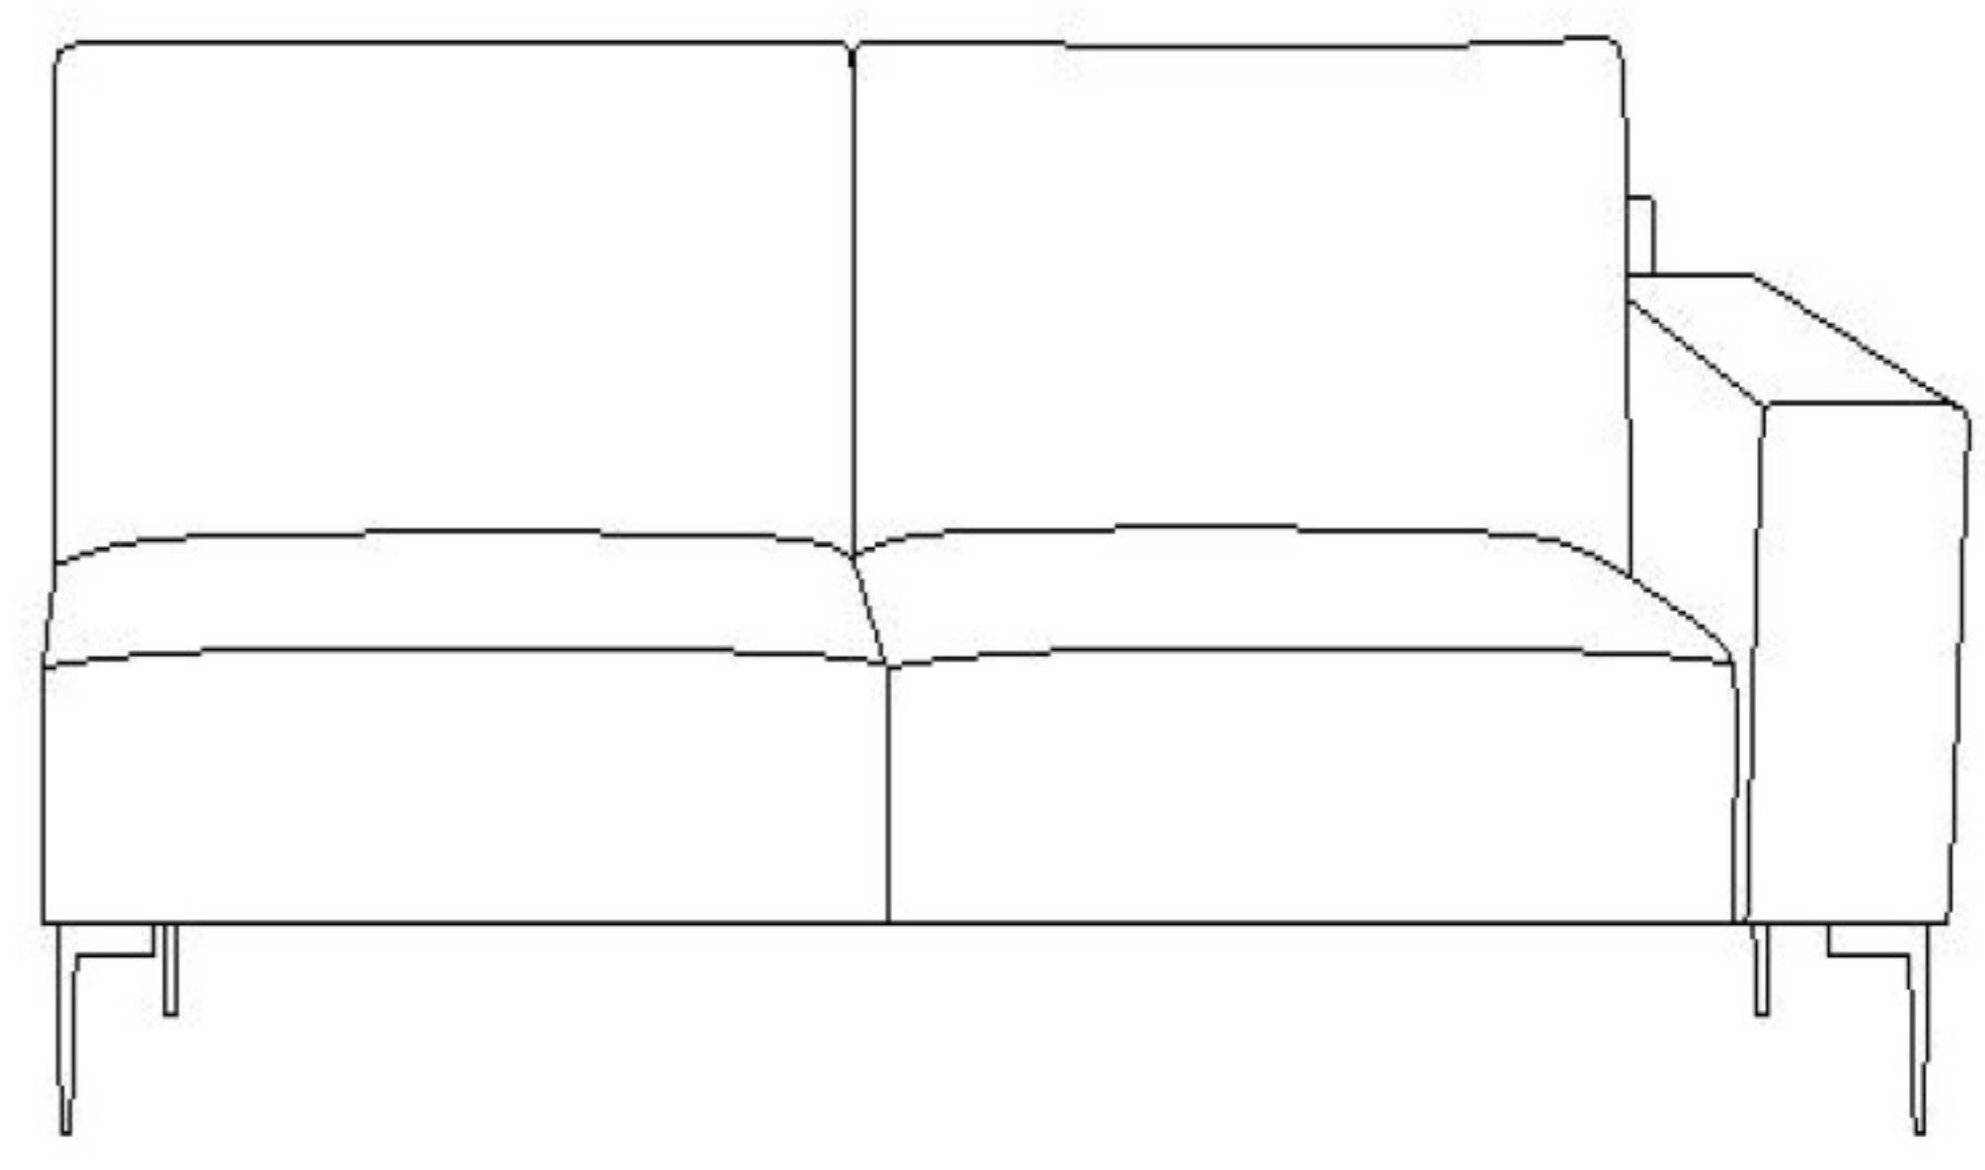

ARNOLD

**DECO
IN PARIS**

CANAPÉ D'ANGLE AVEC MÉRIDienne
ANGLE GAUCHE

NOTICE DE MONTAGE

**DECO
IN PARIS**

(1) x12

1

(2) x12

(3) x12

(4) x1

2

(5) x4

3

4

(6) x1

(1) x12

5

(2) x12

6

(3) x12

(4) x1

(5) x4

7

8