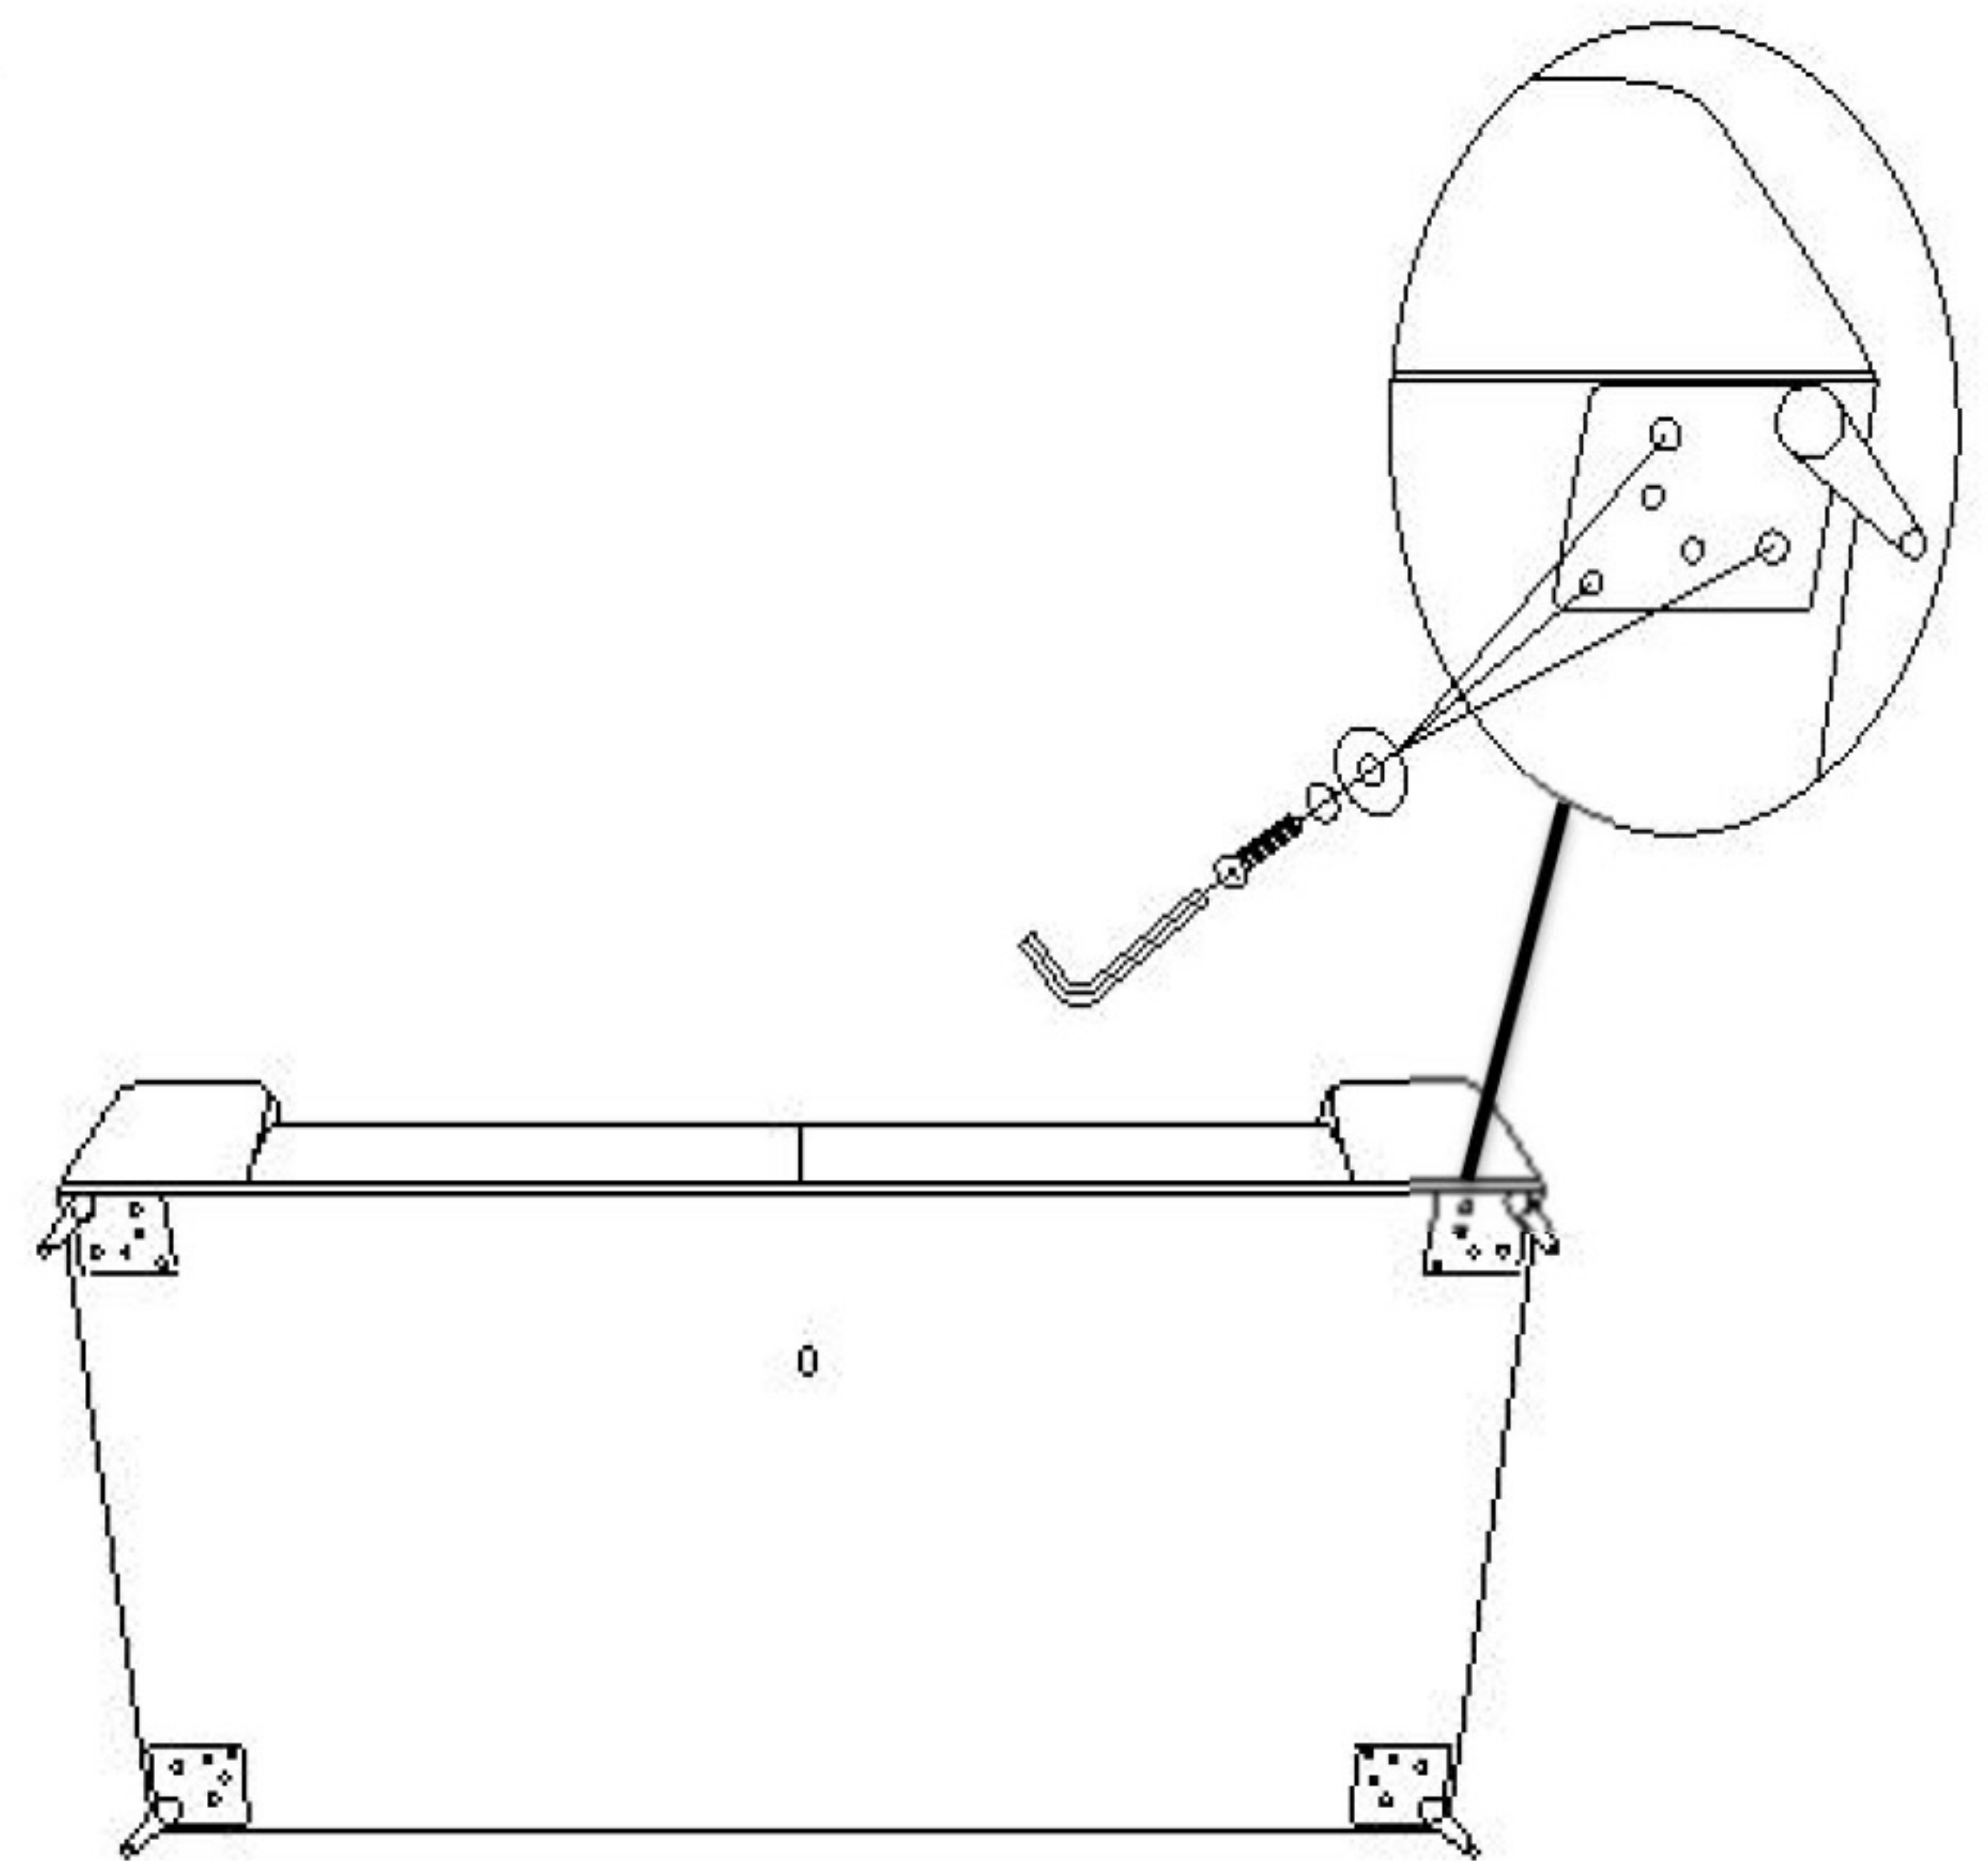

(1) x12

(2) x12

(3) x12

(4) x1

(5) x4

(6) x1

1

2

3