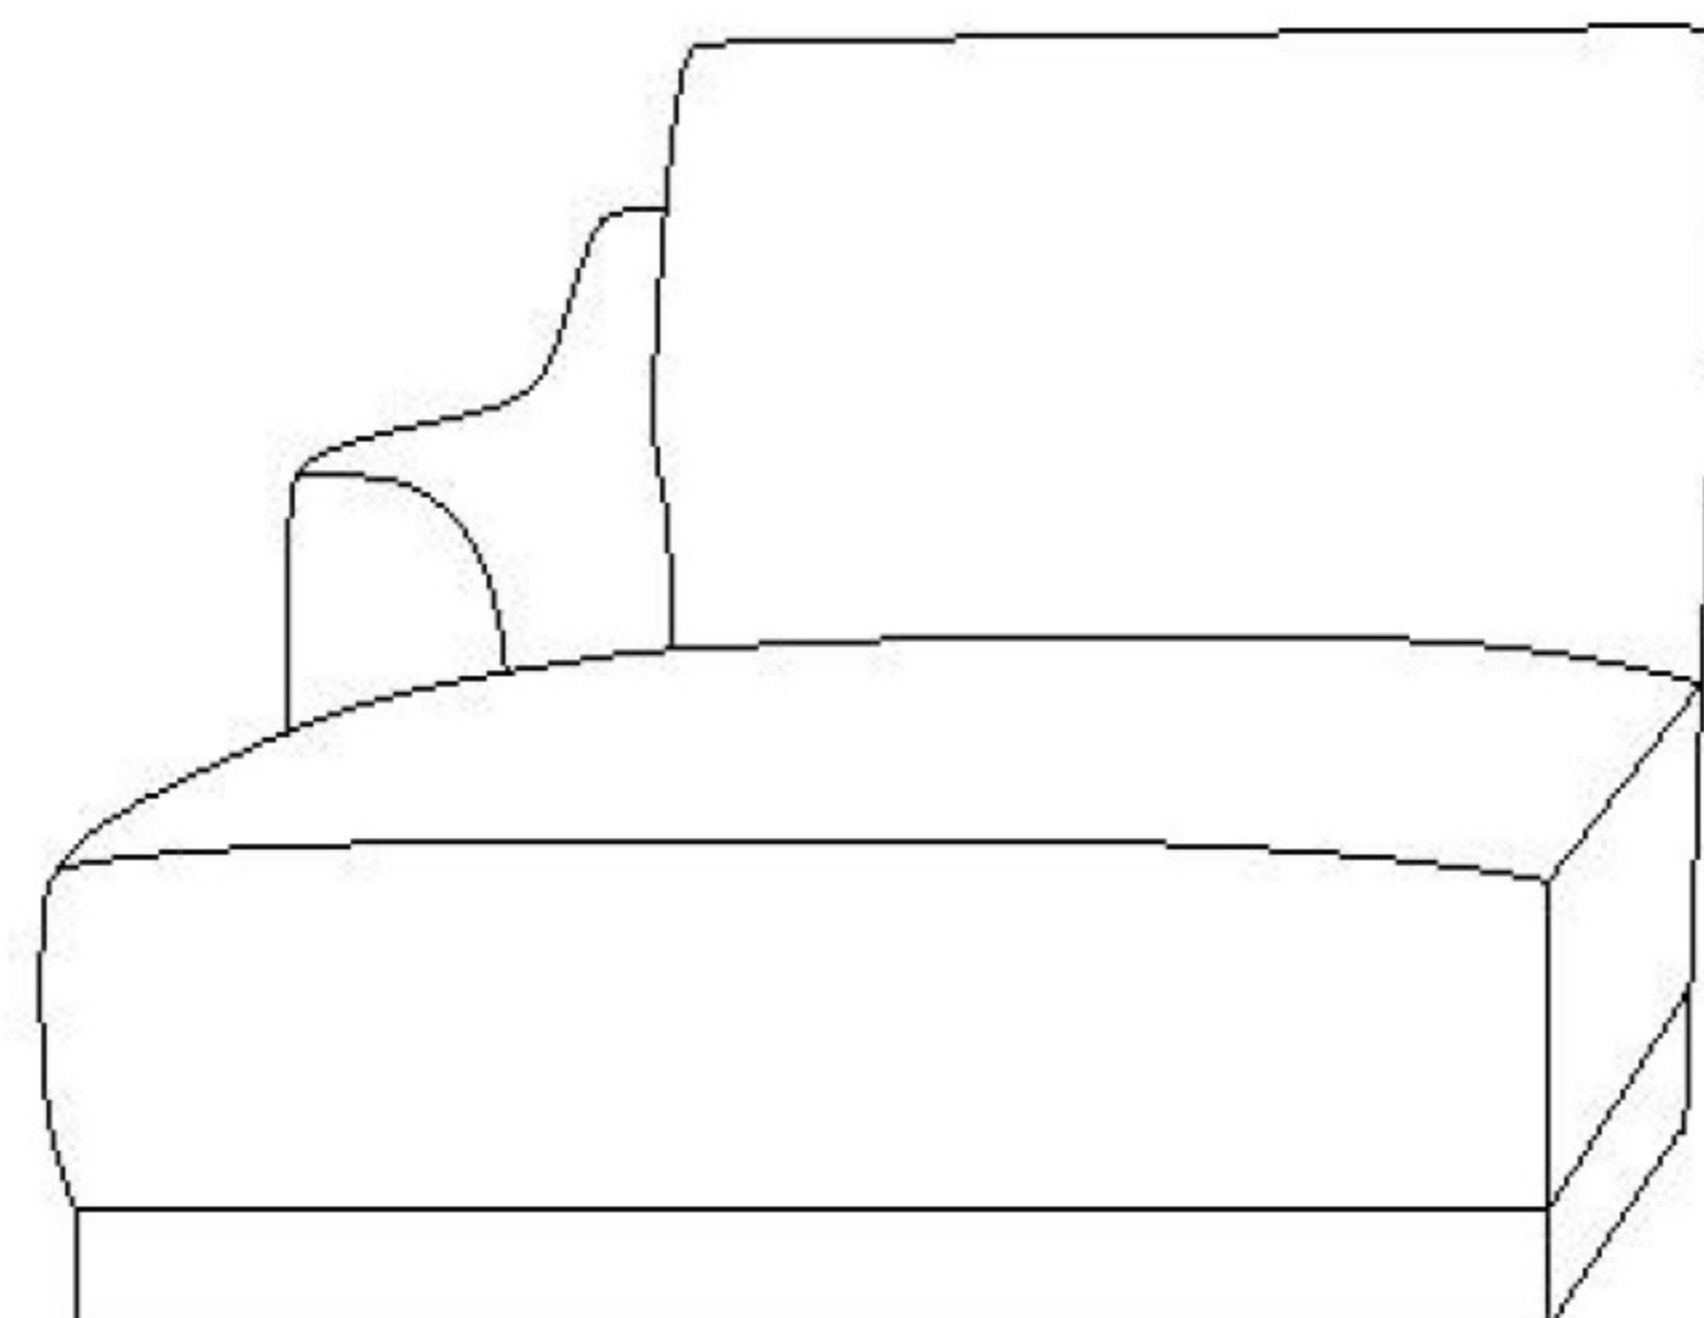

CÉLINE

**DECO
IN PARIS**

CANAPÉ D'ANGLE AVEC MÉRIDIENNE
ANGLE GAUCHE

NOTICE DE MONTAGE

**DECO
IN PARIS**

(1) x12

1

(2) x12

(3) x12

(4) x1

2

(5) x4

3

(6) x1

4

(1) x12

5

(2) x12

(3) x12

(4) x1

6

(5) x4

7

(6) x1