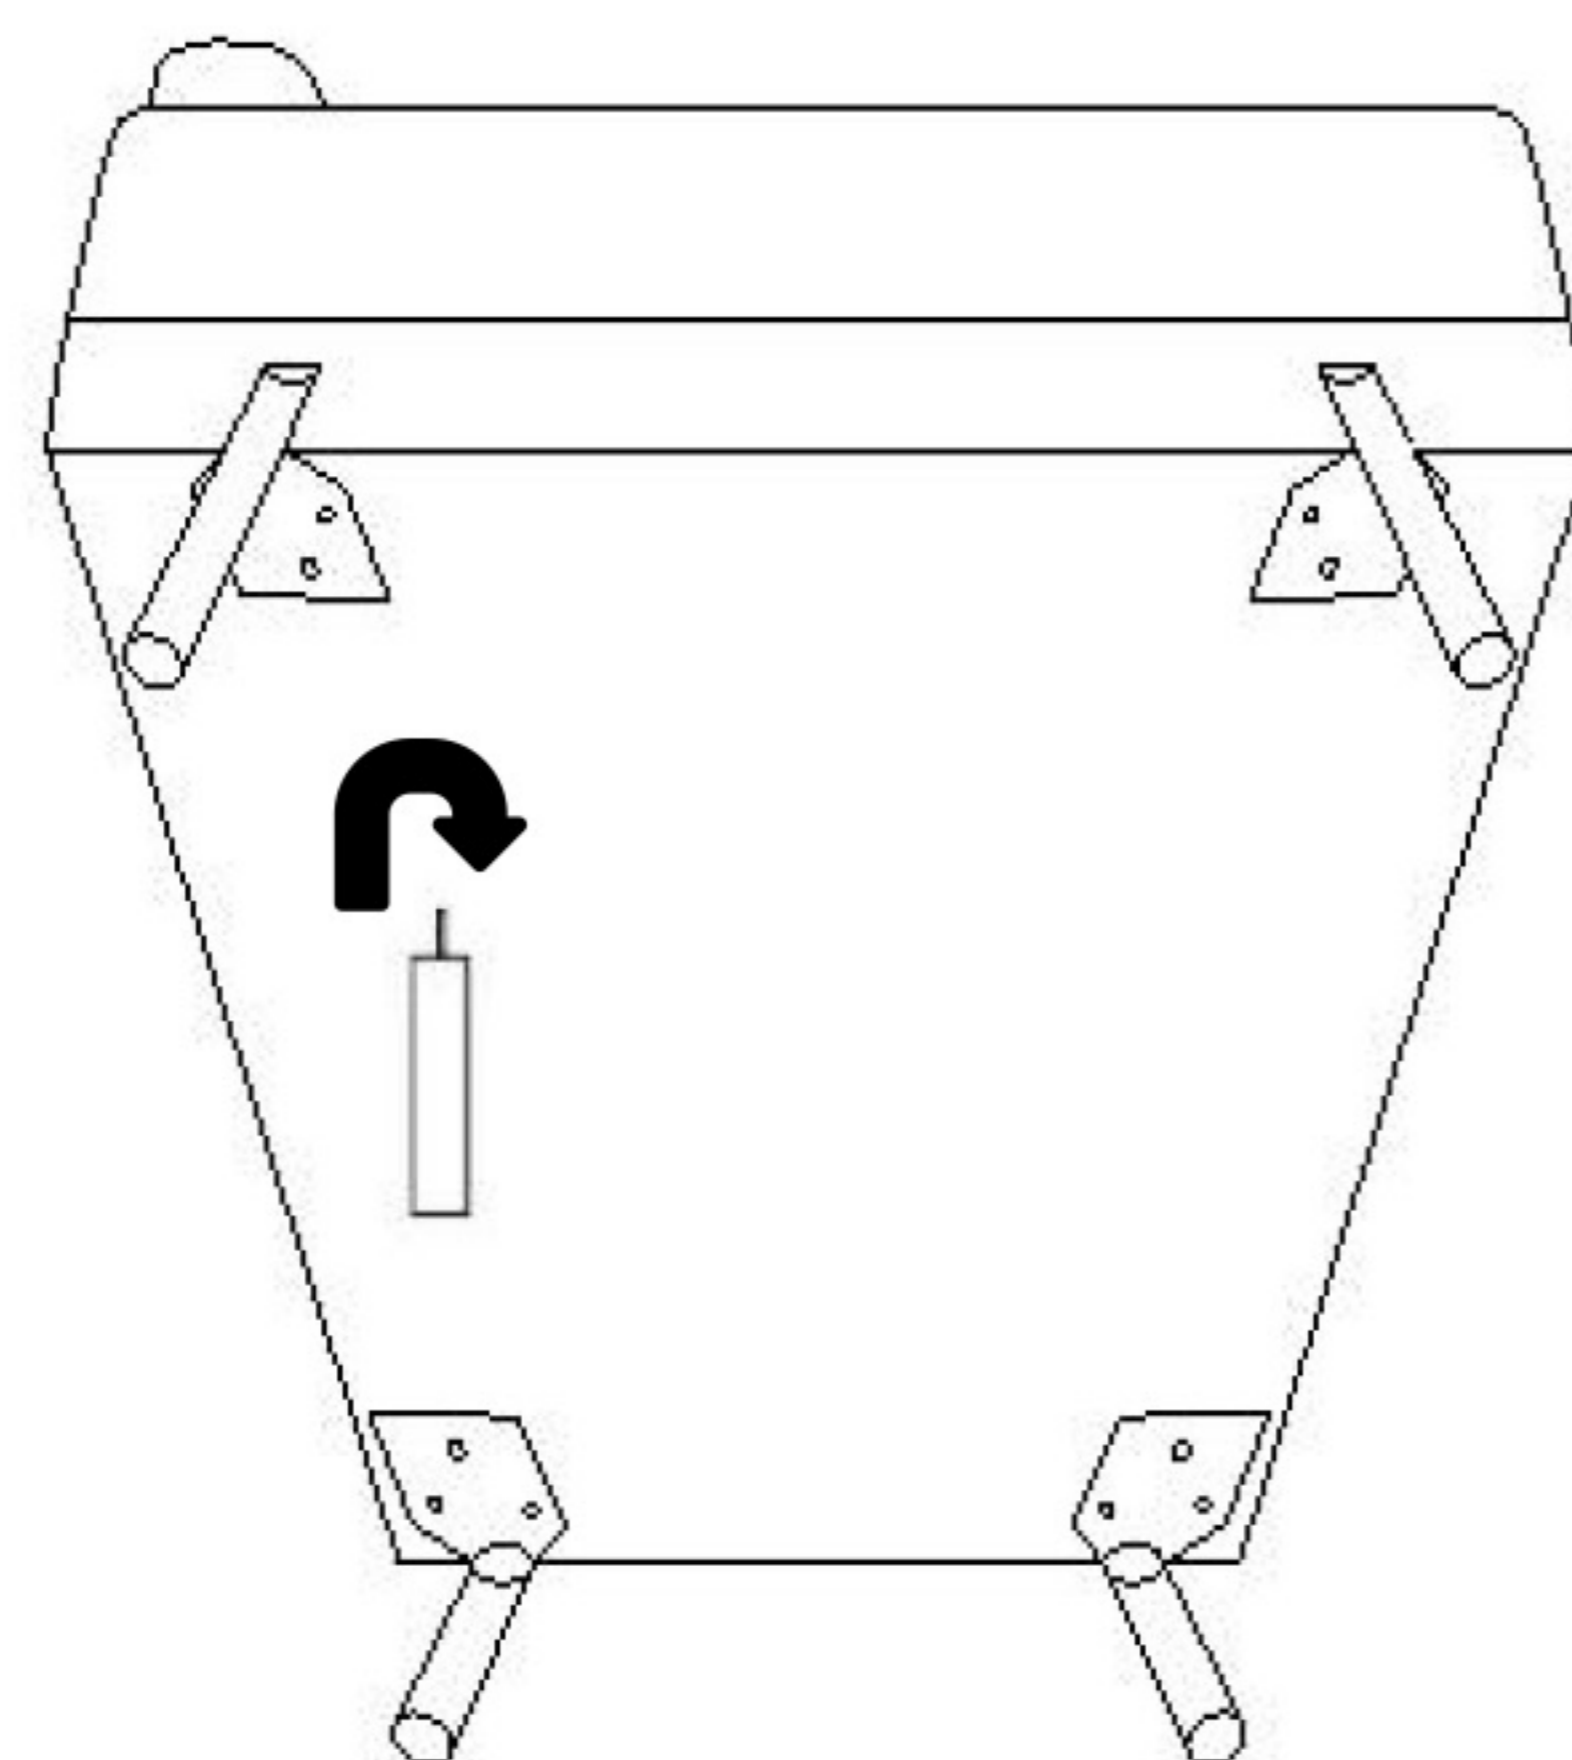

(1) x12

1

(2) x12

(3) x12

(4) x1

2

(5) x4

3

(6) x1

4

(1) x12

5

(2) x12

(3) x12

(4) x1

6

(5) x4

7

(6) x1

8