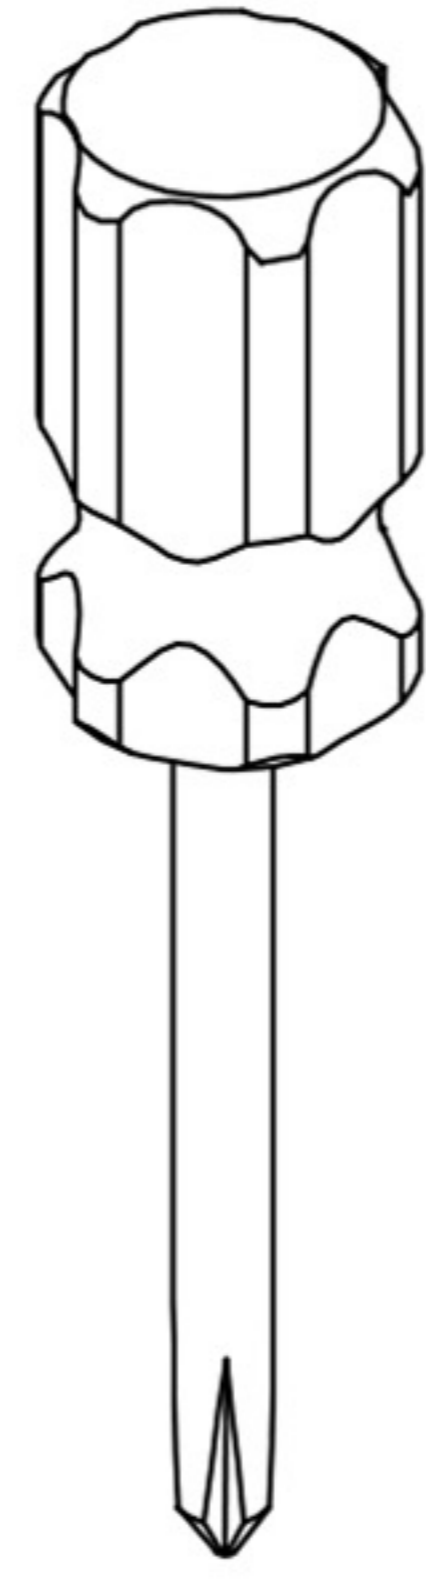

CÉLINE

**DECO
IN PARIS**

CANAPÉ D'ANGLE AVEC MÉRIDIENNE
ANGLE GAUCHE

NOTICE DE MONTAGE

**DECO
IN PARIS**

(1) x12

1

(2) x12

(3) x12

(4) x1

2

(5) x4

3

(6) x1

4

(1) x12

5

(2) x12

(3) x12

(4) x1

6

(5) x4

7

(6) x1