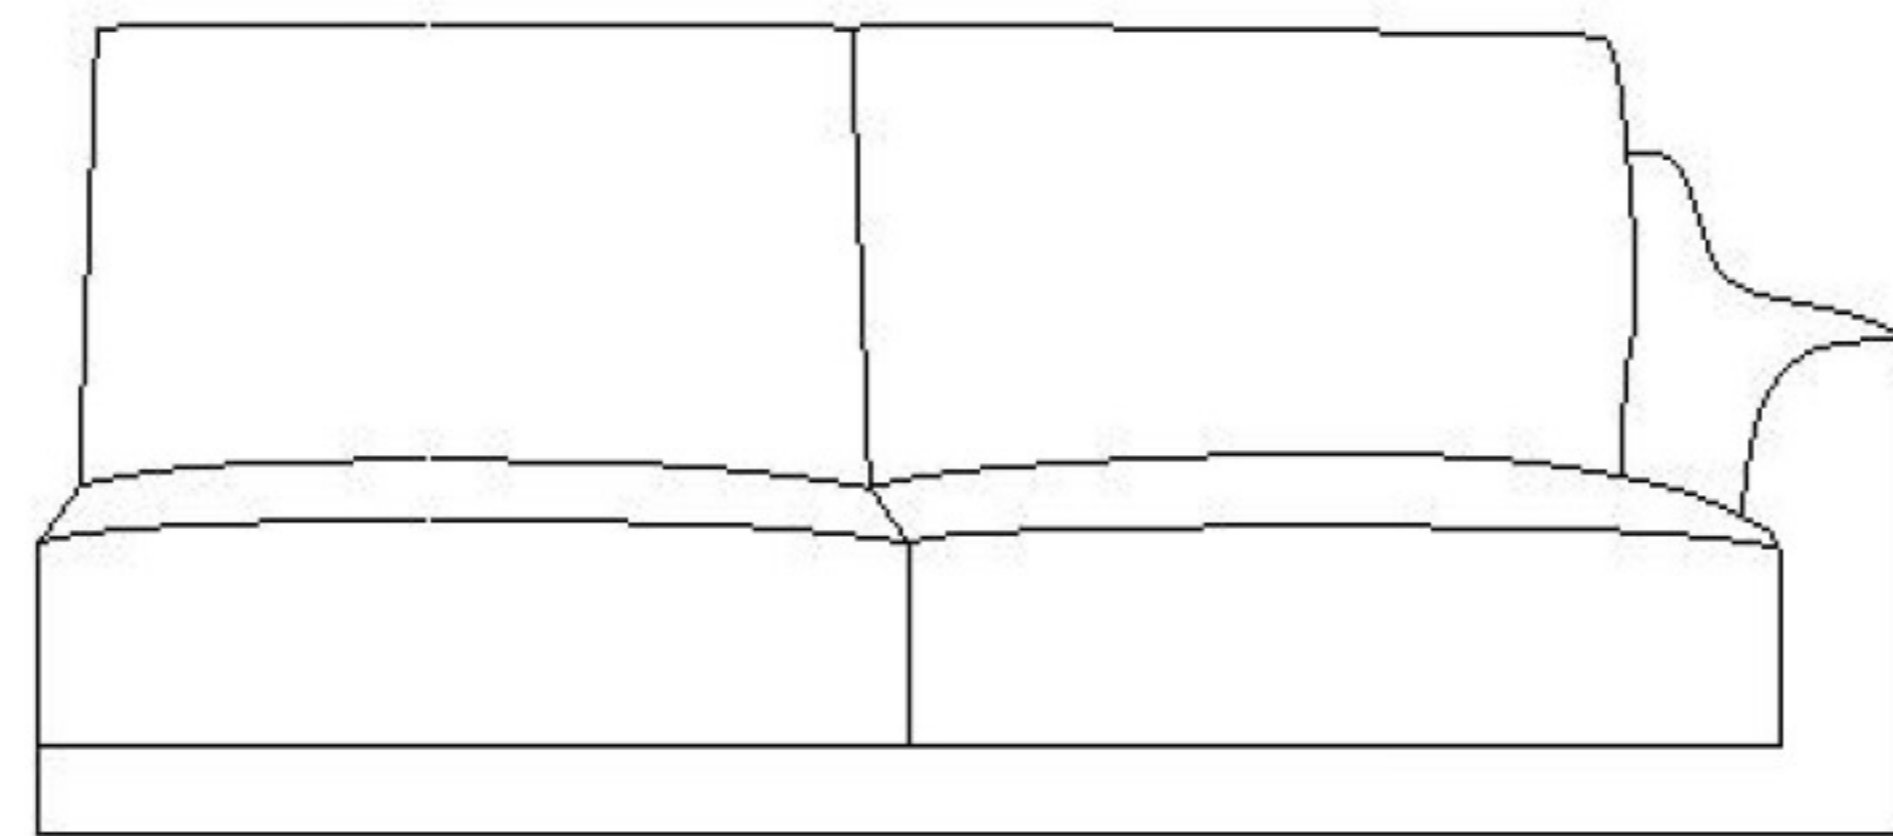

CÉLINE

**DECO
IN PARIS**

CANAPÉ D'ANGLE AVEC MÉRIDIENNE
ANGLE GAUCHE

NOTICE DE MONTAGE

**DECO
IN PARIS**

(1) x12

1

(2) x12

(3) x12

(4) x1

2

(5) x4

3

(6) x1

4

(1) x12

5

(2) x12

(3) x12

(4) x1

6

(5) x4

7

(6) x1