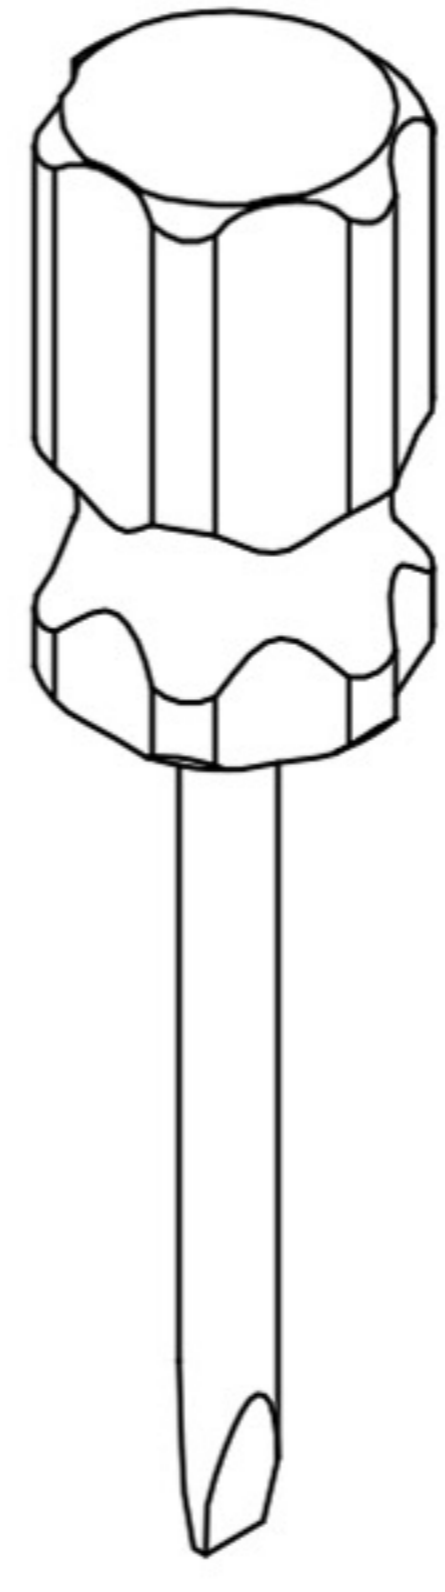

CÉLINE

**DECO
IN PARIS**

CANAPÉ D'ANGLE AVEC MÉRIDIENNE
ANGLE GAUCHE

NOTICE DE MONTAGE

**DECO
IN PARIS**

(1) x12

1

(2) x12

(3) x12

(4) x1

2

(5) x4

3

(6) x1

4

(1) x12

5

(2) x12

(3) x12

(4) x1

6

(5) x4

7

(6) x1