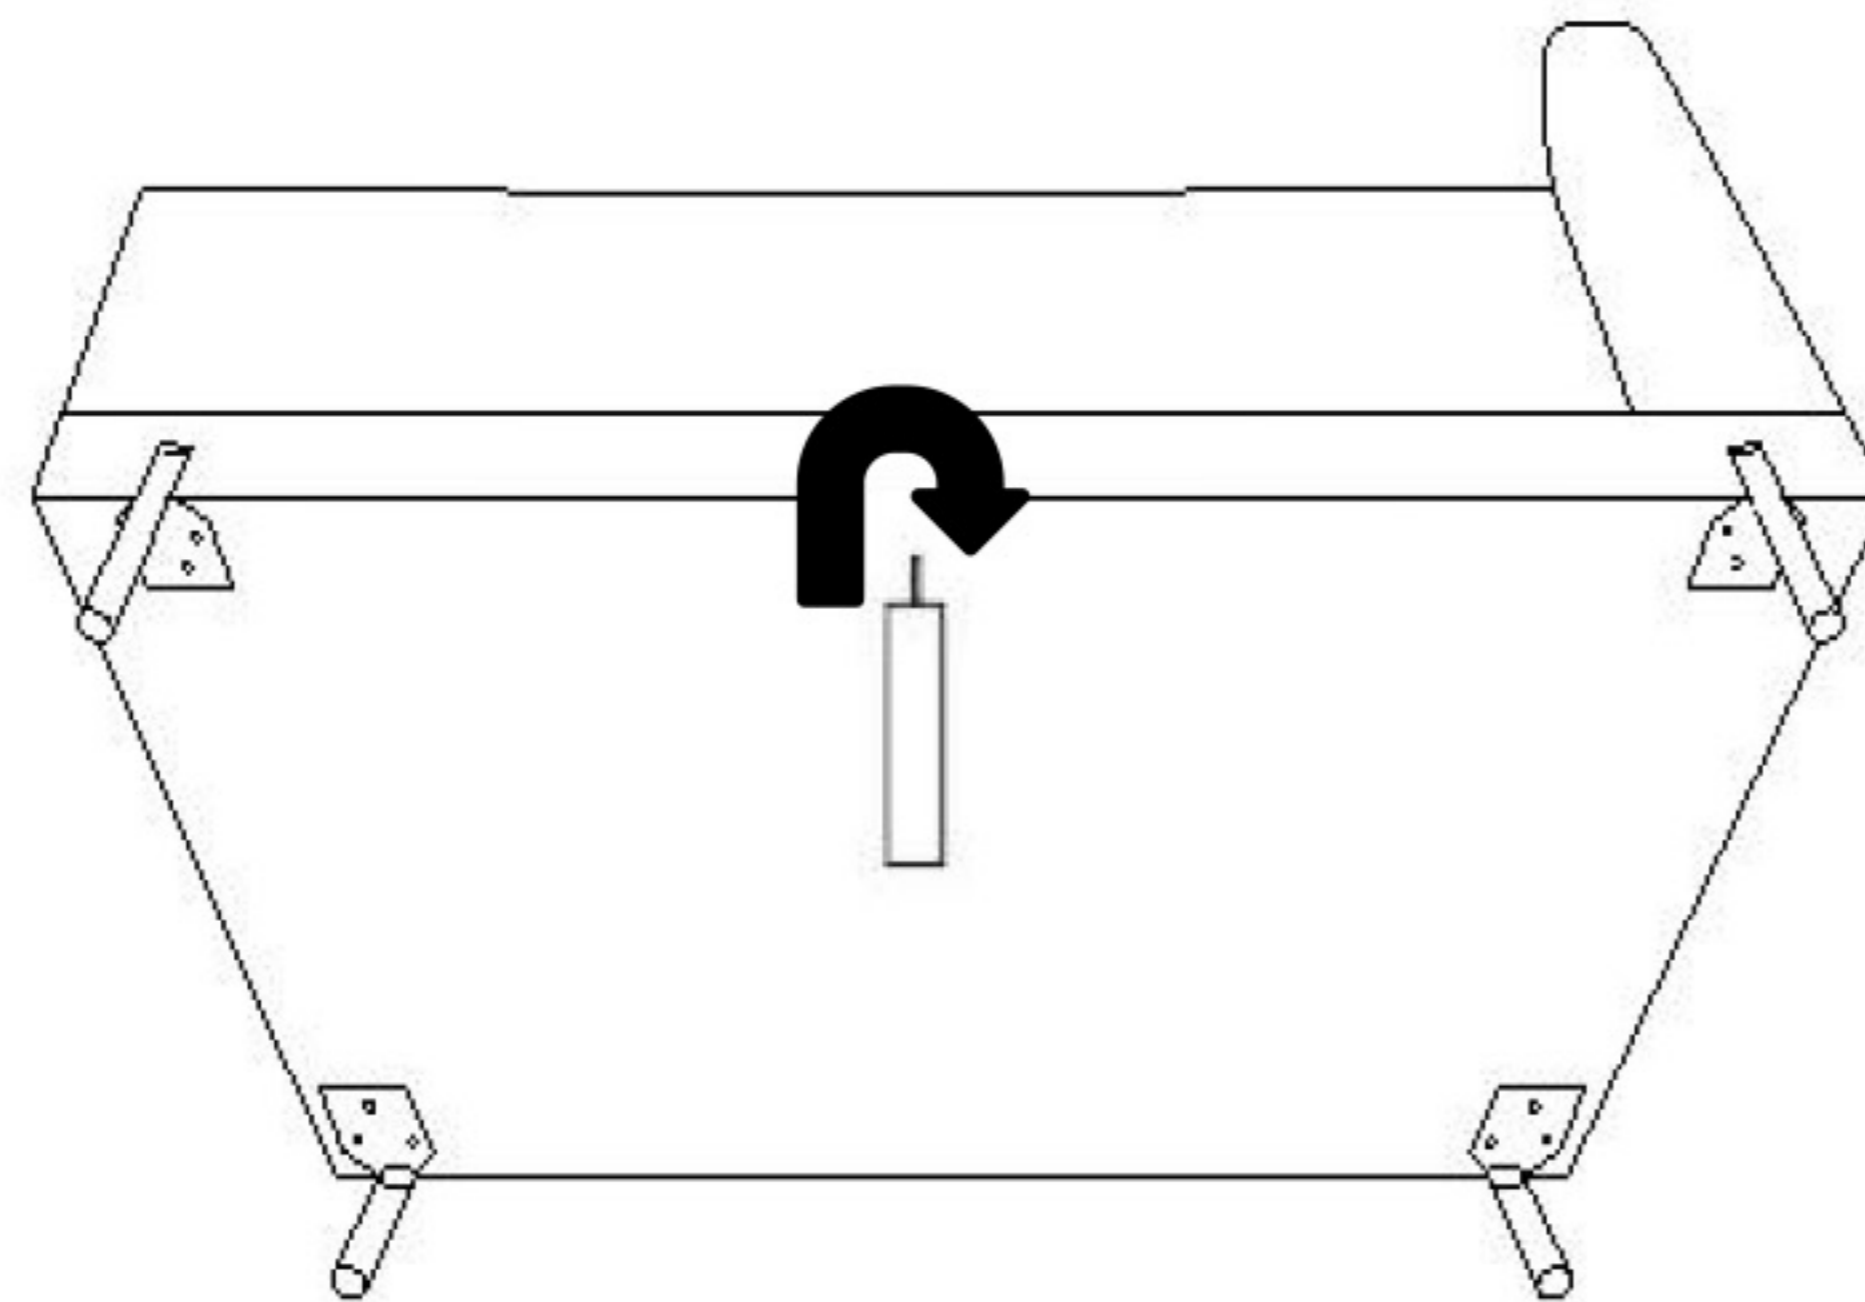

(1) x12

1

(2) x12

(3) x12

(4) x1

2

(5) x4

3

(6) x1

4

(1) x12

5

(2) x12

(3) x12

(4) x1

6

(5) x4

7

(6) x1

8