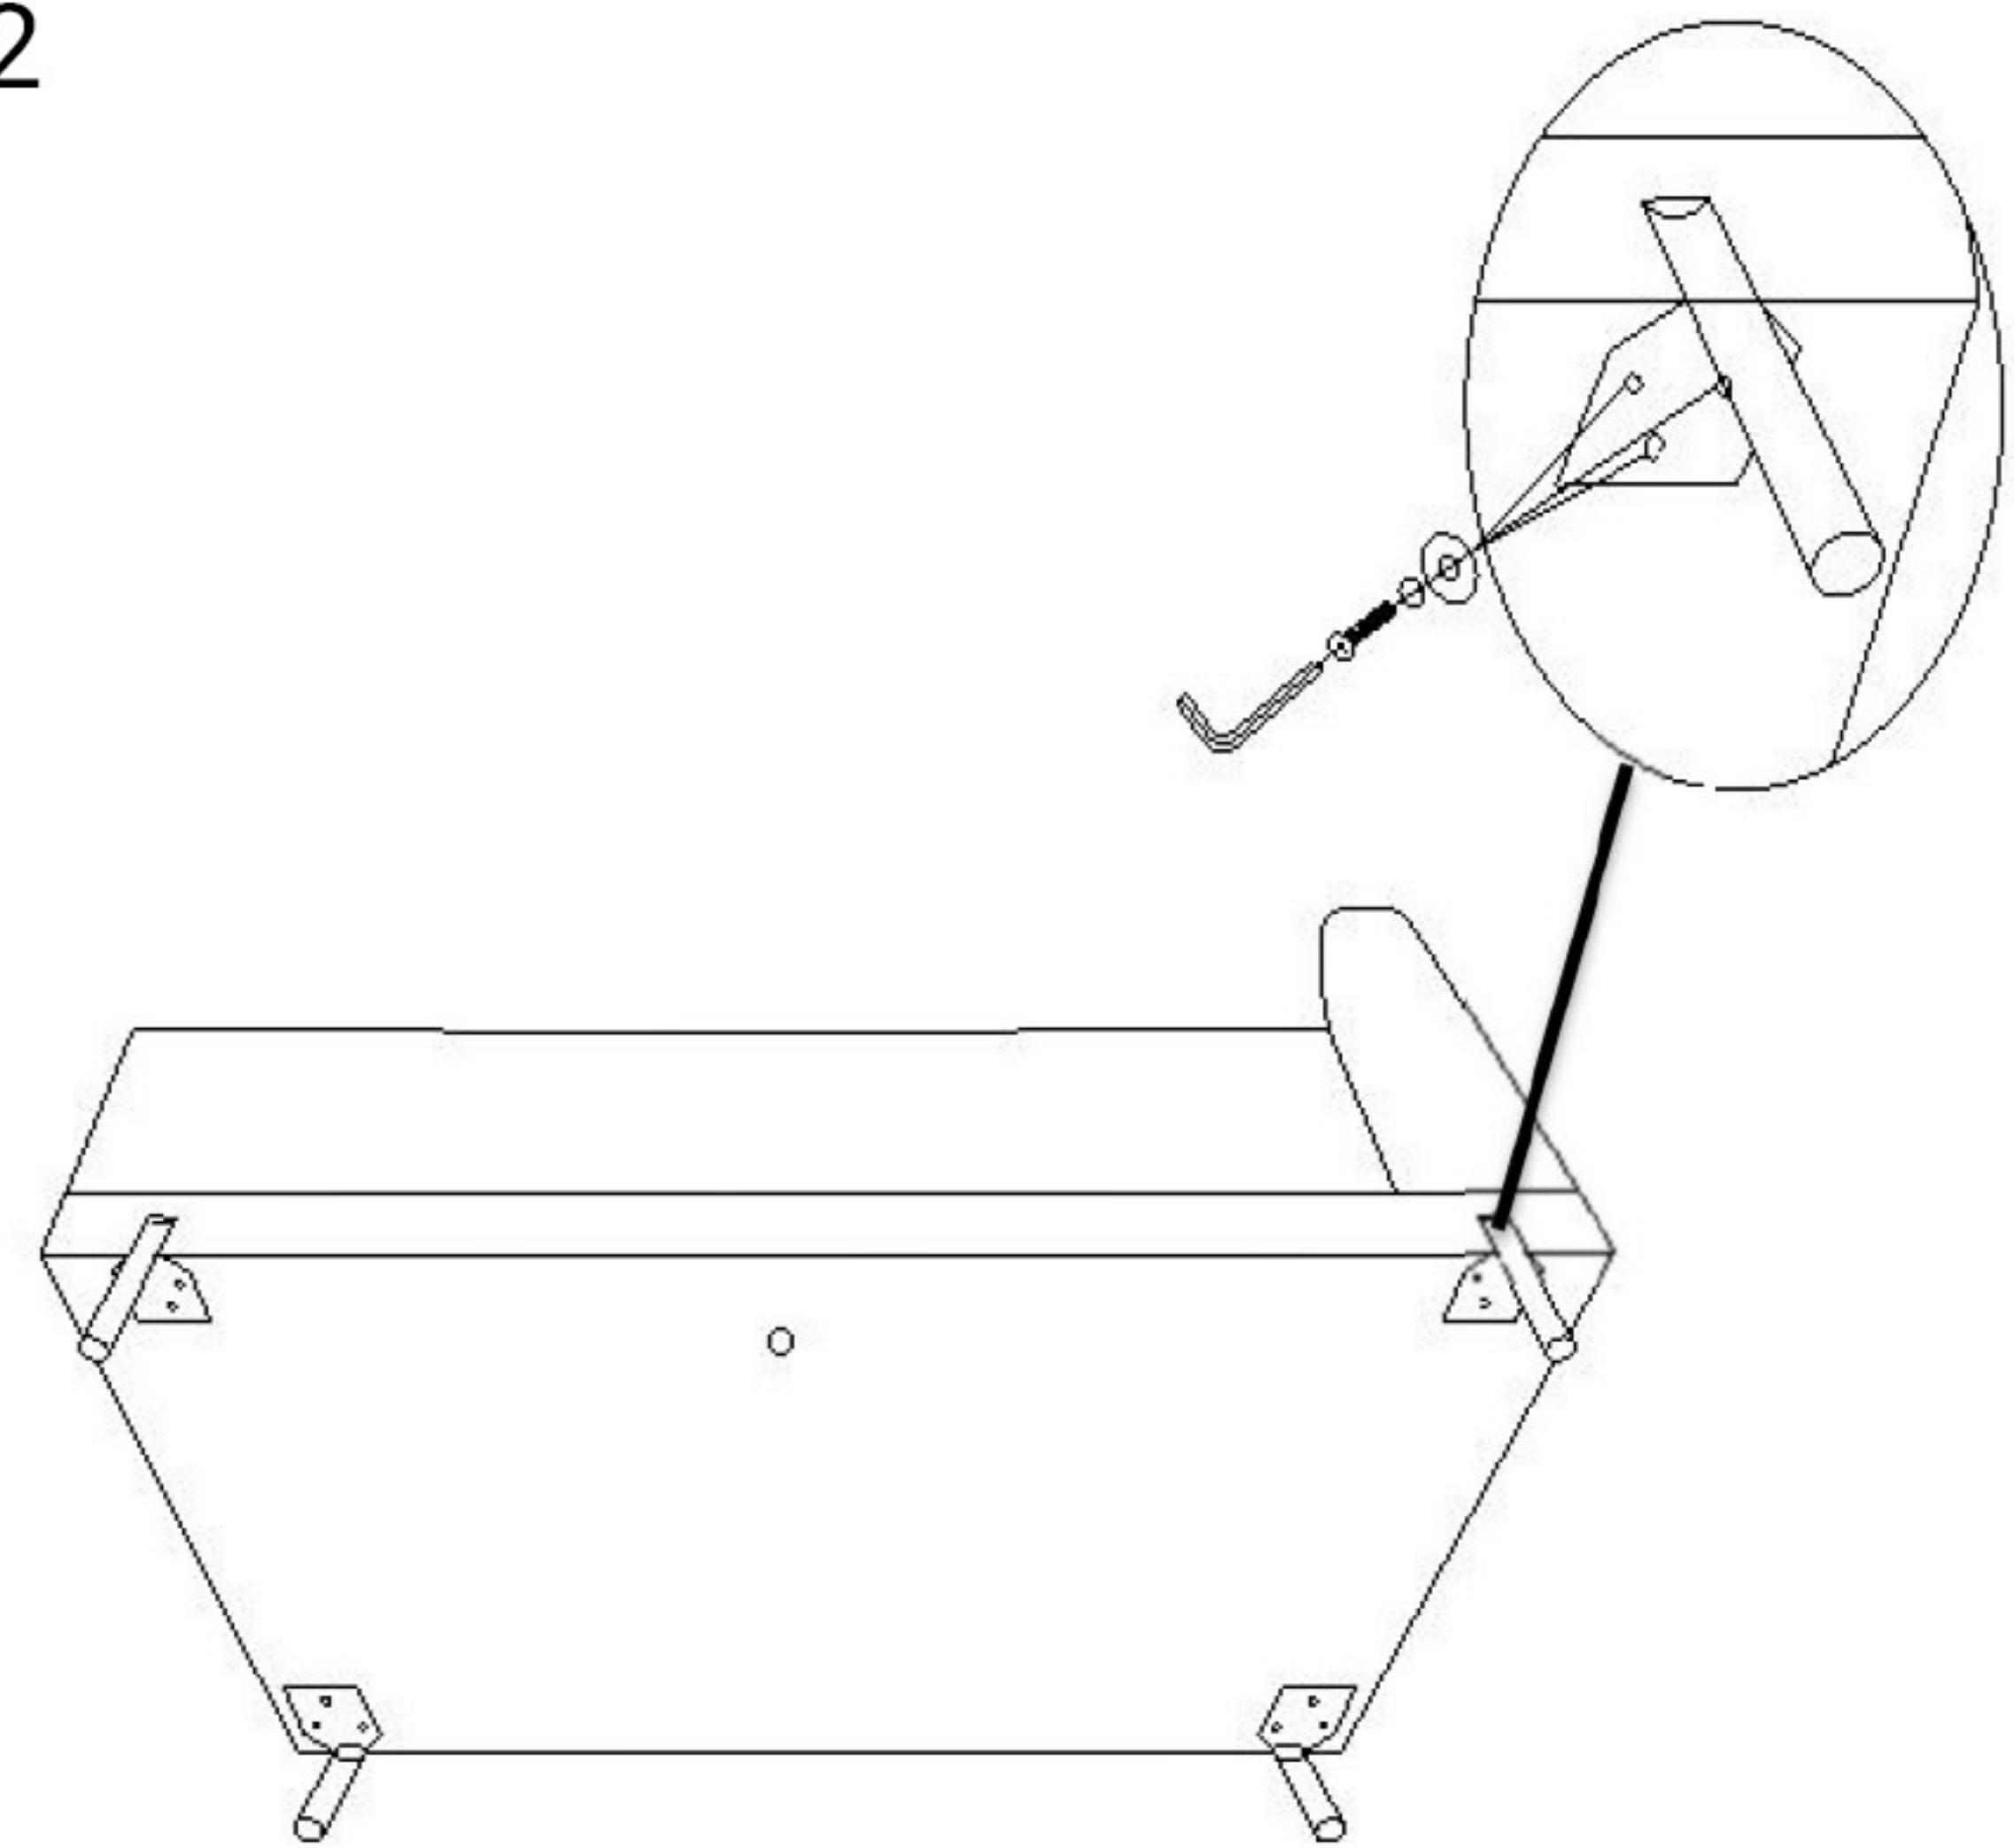

CÉLINE

**DECO
IN PARIS**

CANAPÉ D'ANGLE AVEC MÉRIDIENNE
ANGLE GAUCHE

NOTICE DE MONTAGE

**DECO
IN PARIS**

(1) x12

1

(2) x12

(3) x12

(4) x1

2

(5) x4

3

(6) x1

4

(1) x12