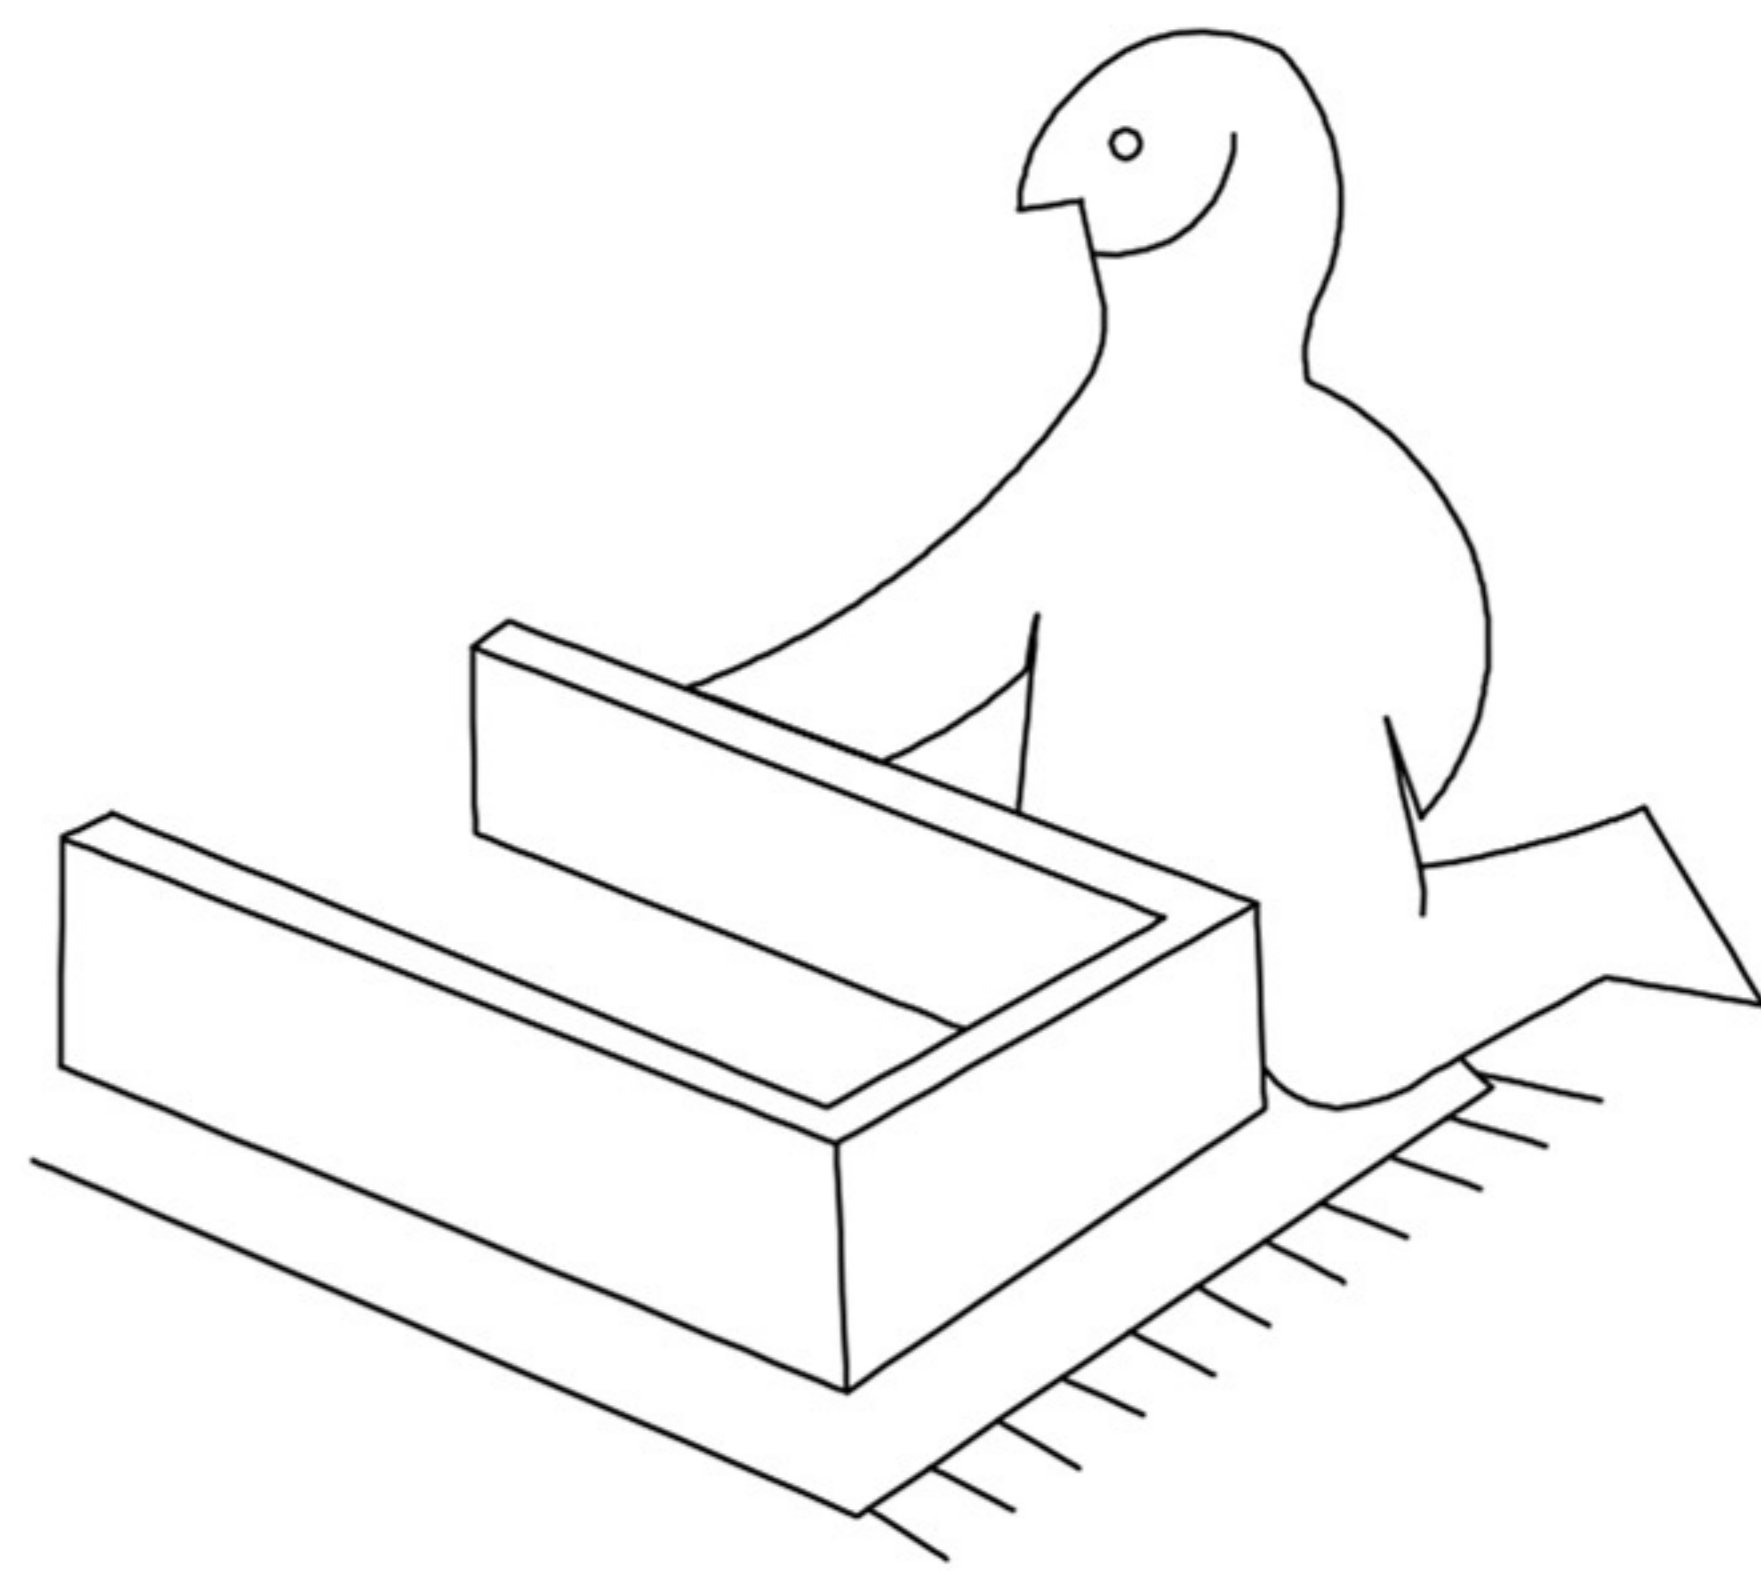

CÉLINE

**DECO
IN PARIS**

CANAPÉ D'ANGLE AVEC MÉRIDIENNE
ANGLE GAUCHE

NOTICE DE MONTAGE

**DECO
IN PARIS**

(1) x12

1

(2) x12