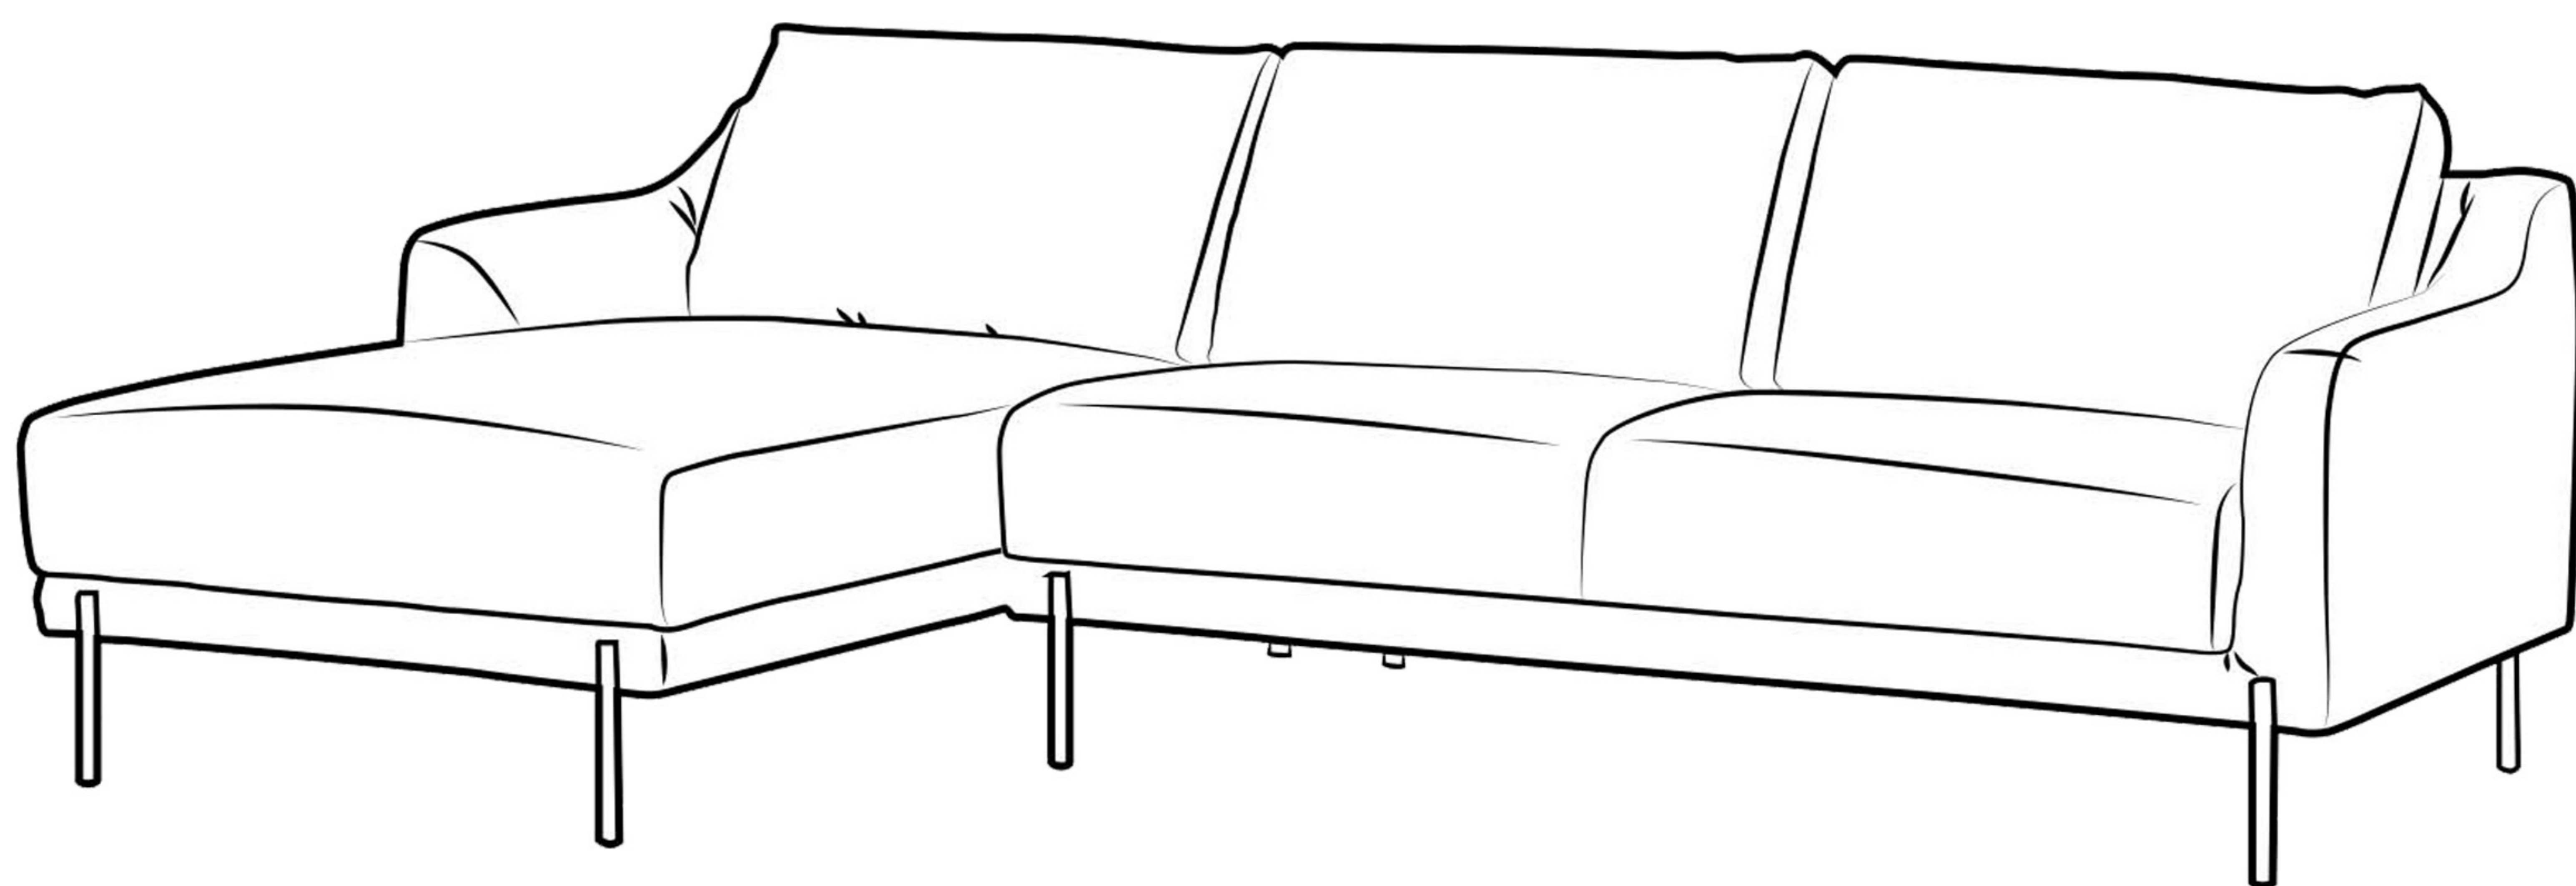

CÉLINE

**DECO
IN PARIS**

CANAPÉ D'ANGLE AVEC MÉRIDIENNE
ANGLE GAUCHE

NOTICE DE MONTAGE

**DECO
IN PARIS**

(1) x12

1

(2) x12

(3) x12

(4) x1

2

(5) x4

3

(6) x1

4

(1) x12