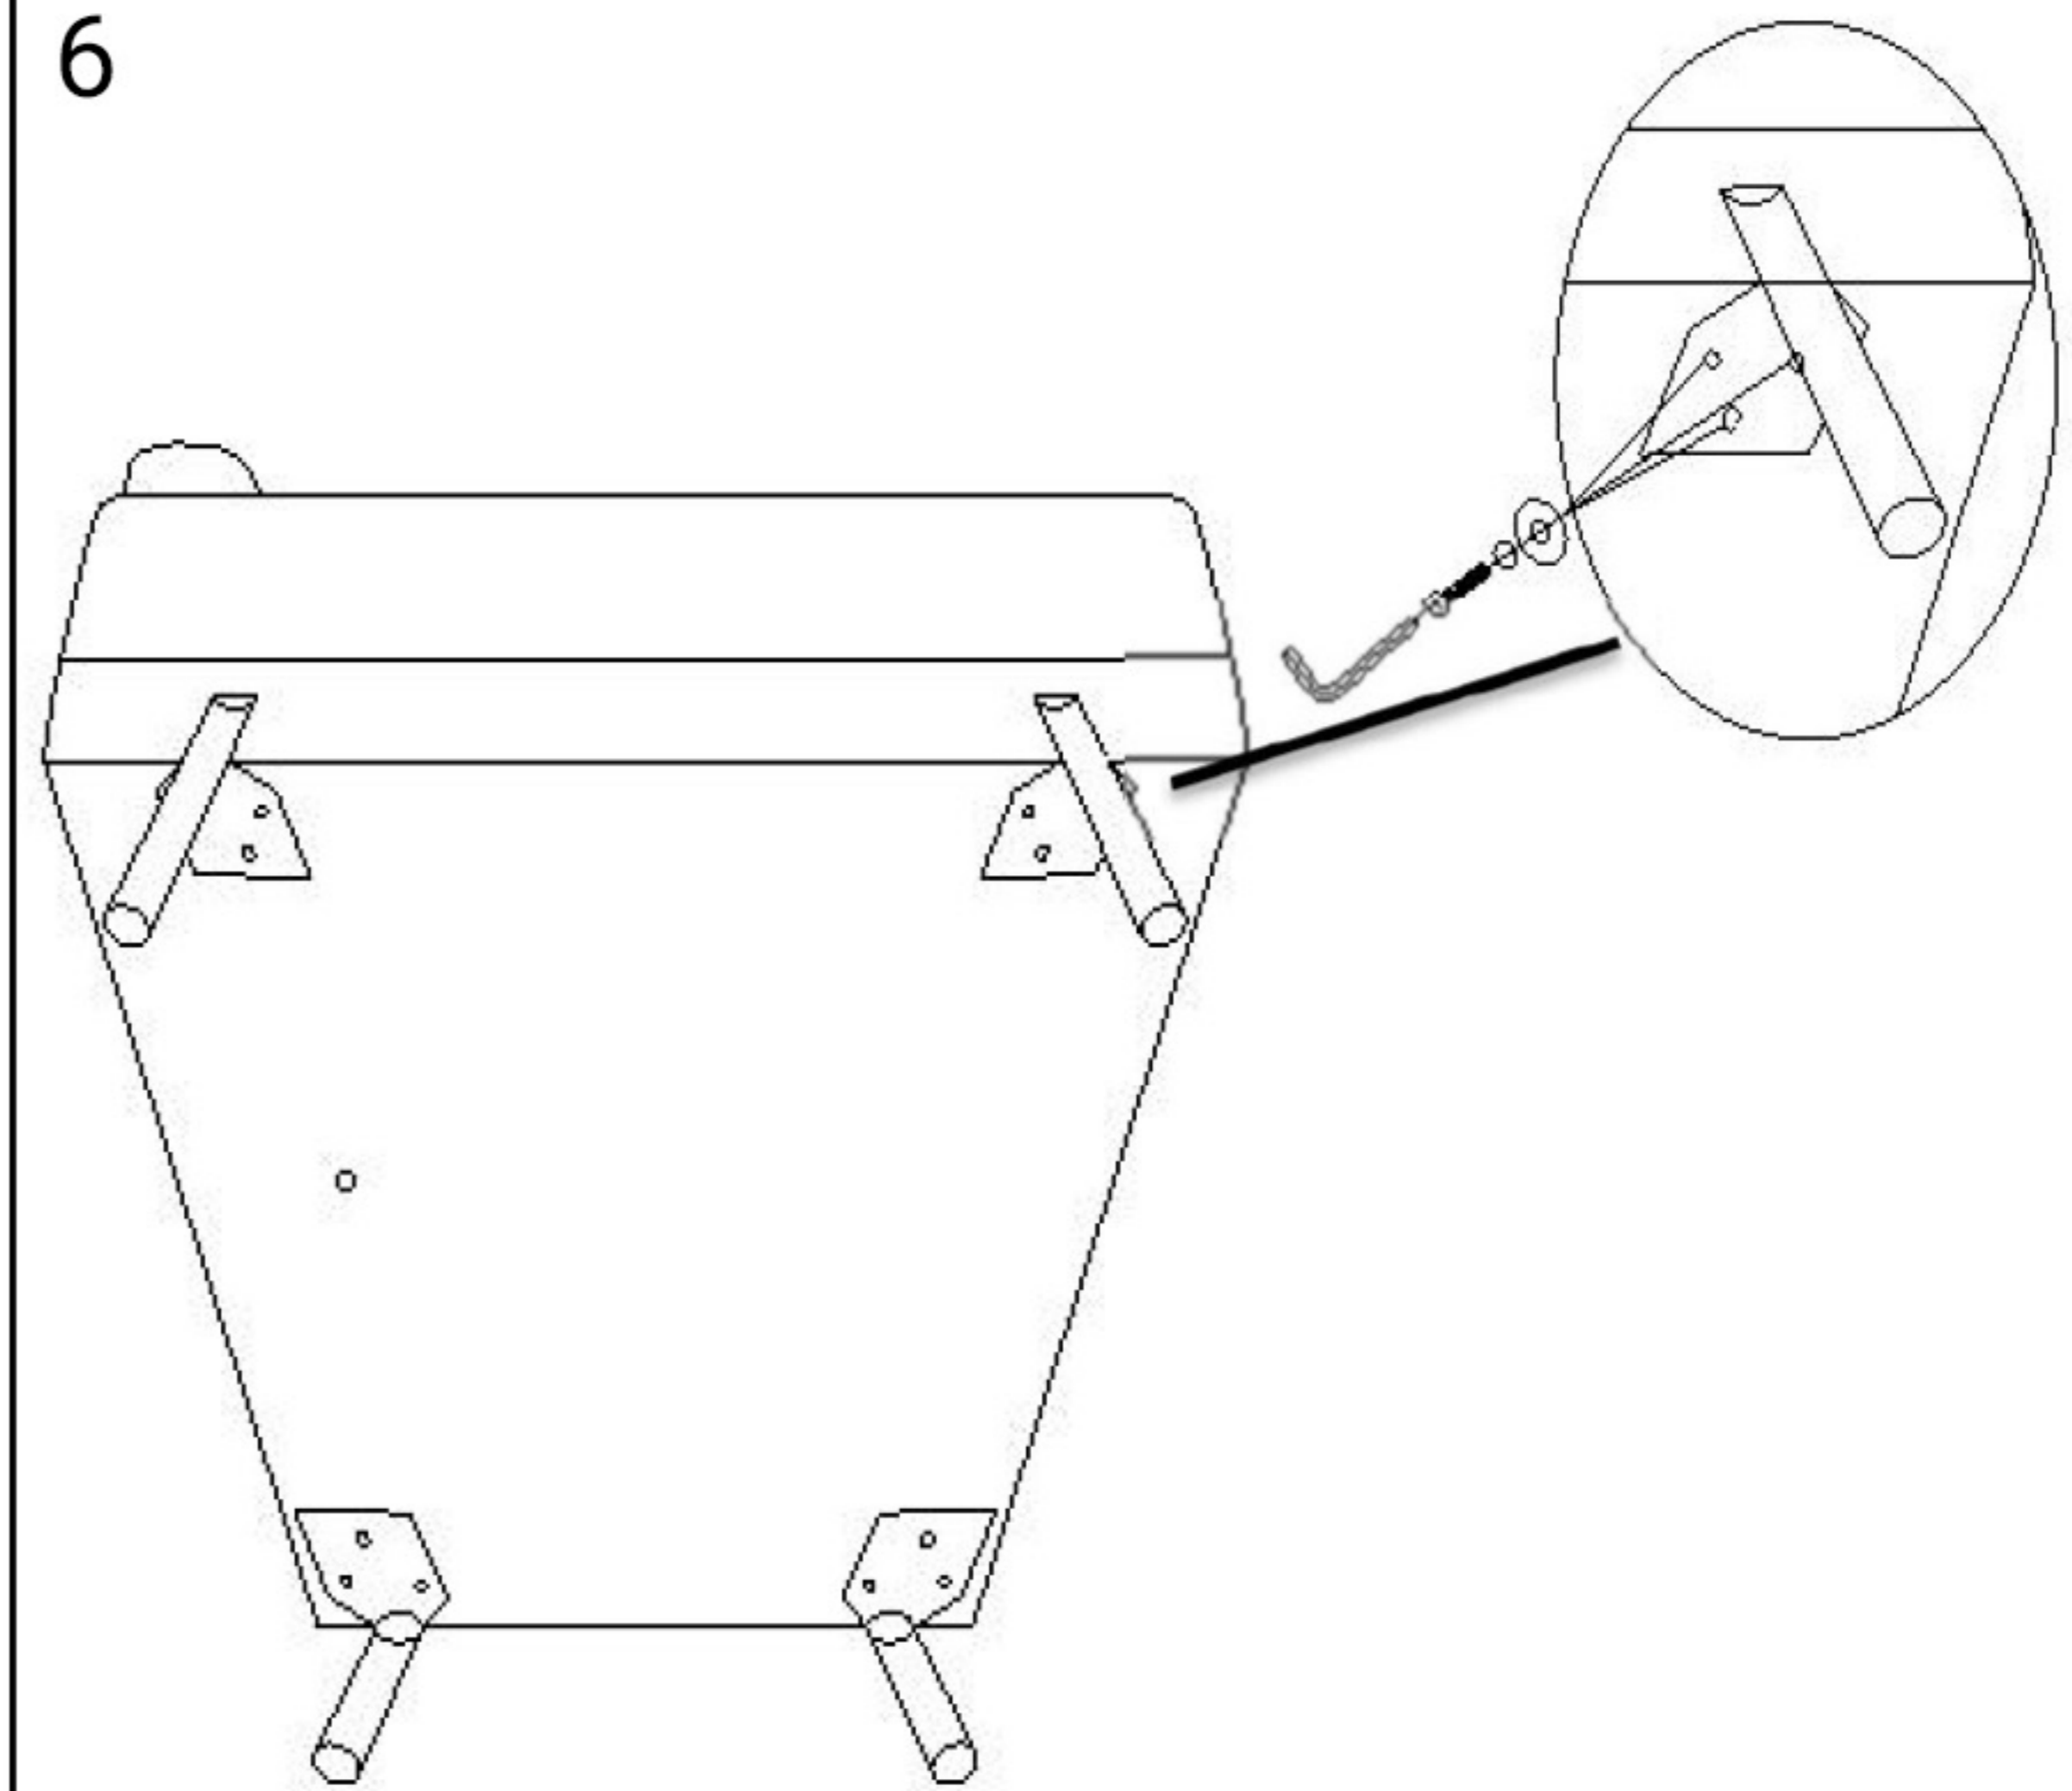

(3) x12

(4) x1

6