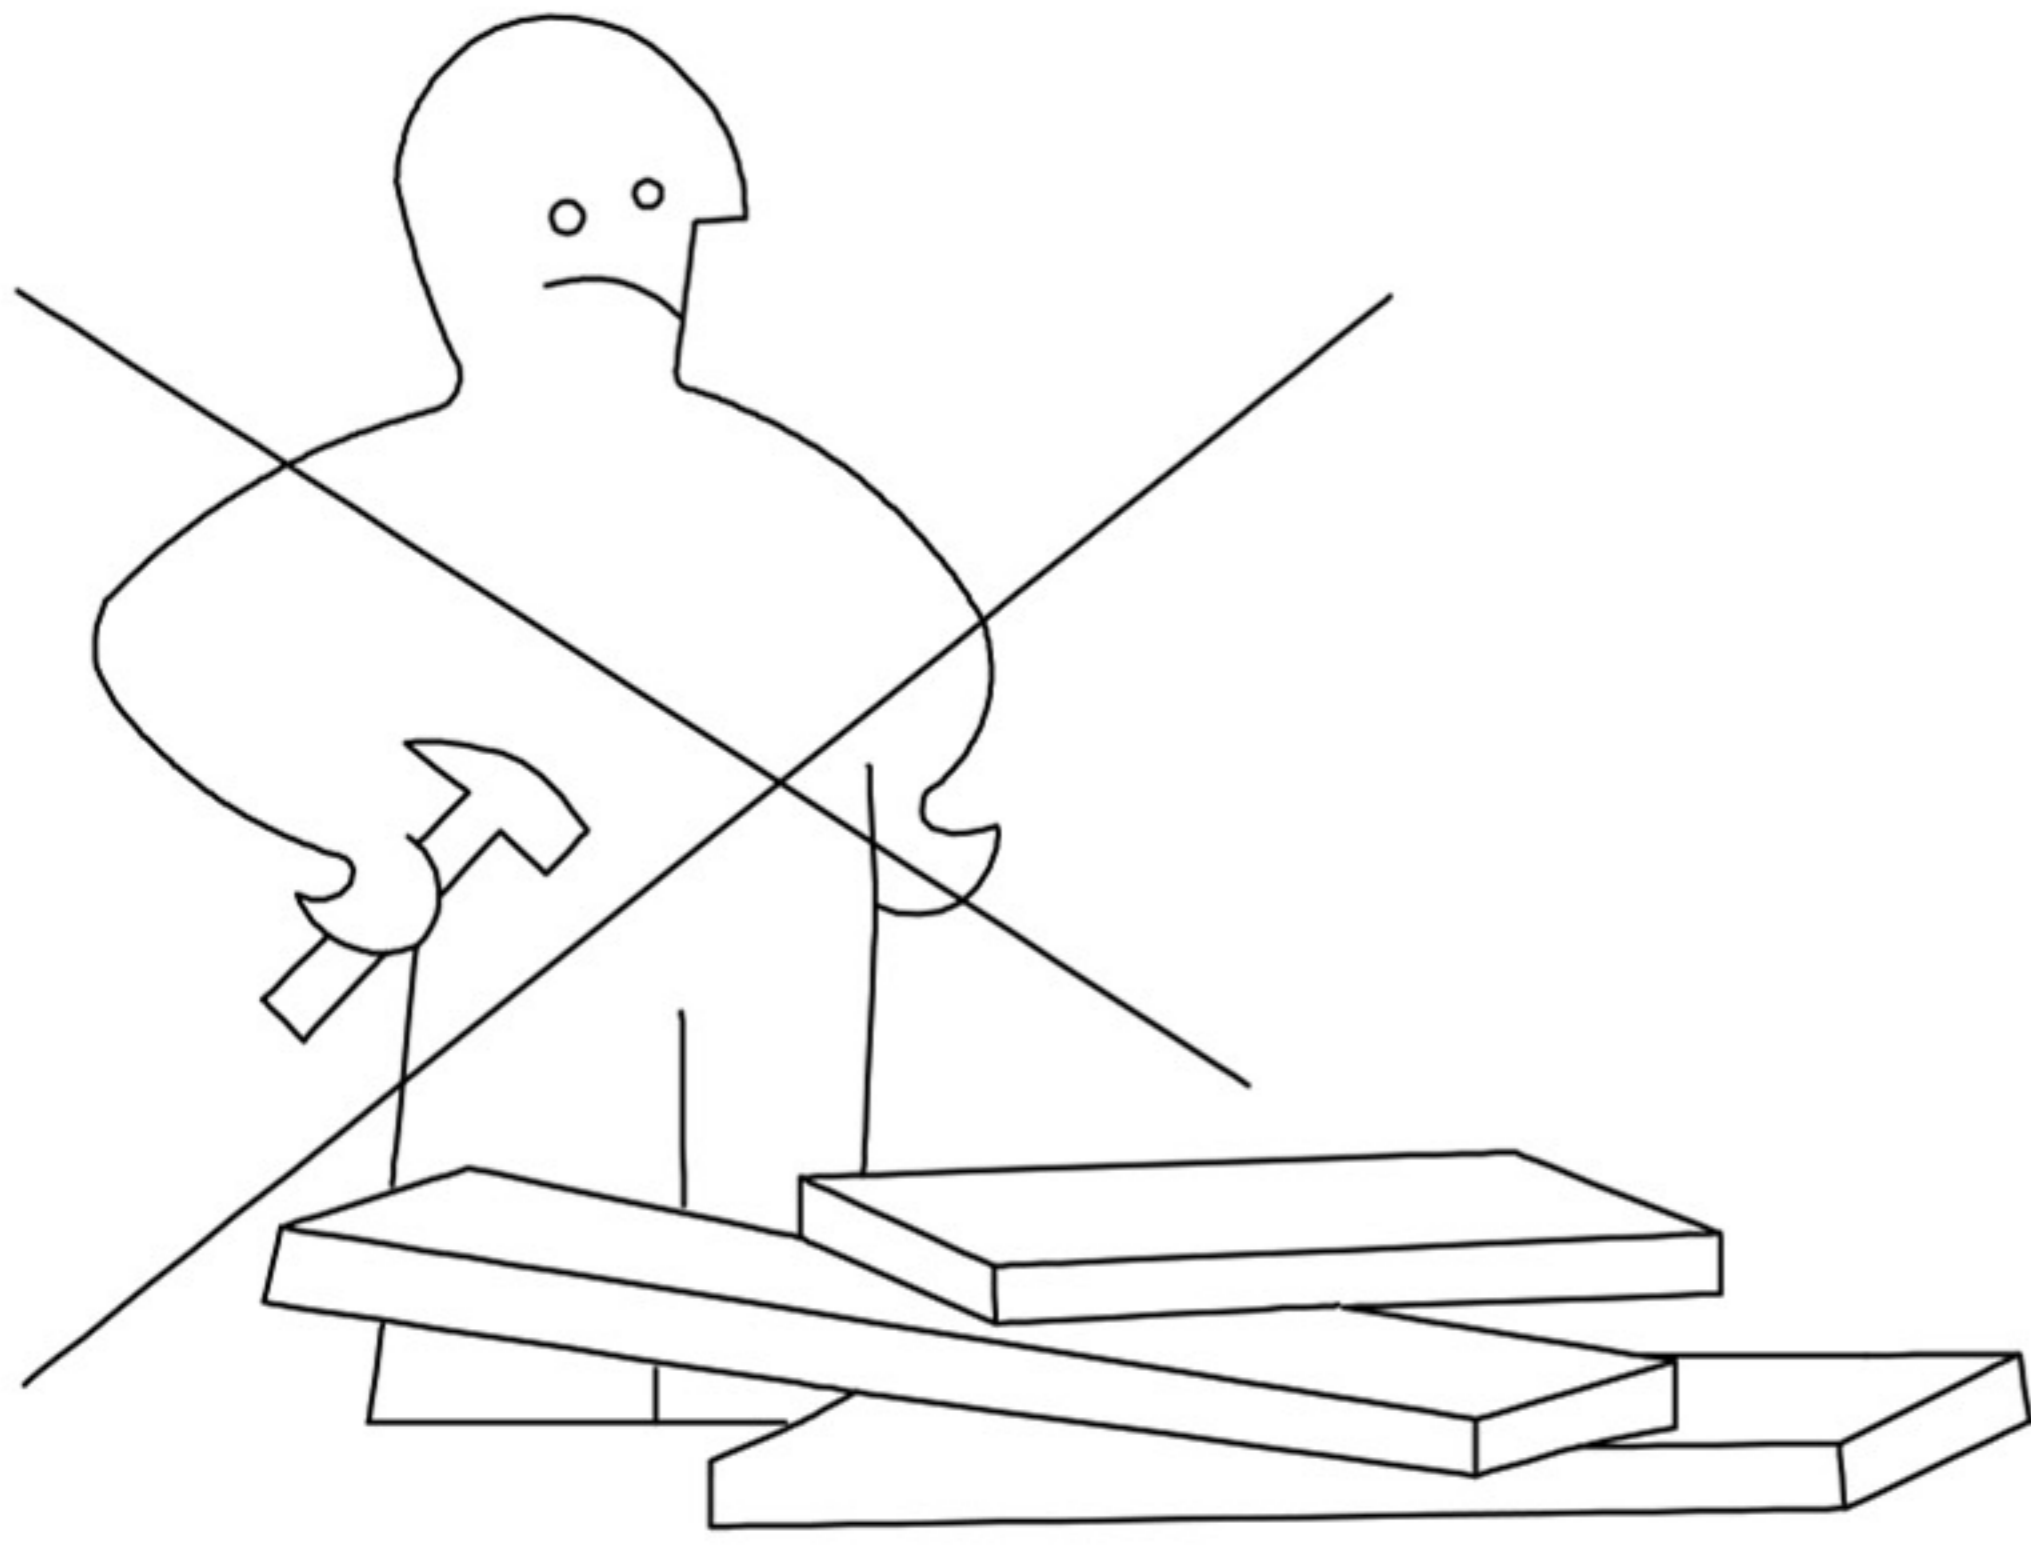

CÉLINE

**DECO
IN PARIS**

CANAPÉ D'ANGLE AVEC MÉRIDIENNE
ANGLE GAUCHE

NOTICE DE MONTAGE

**DECO
IN PARIS**

(1) x12

1

(2) x12