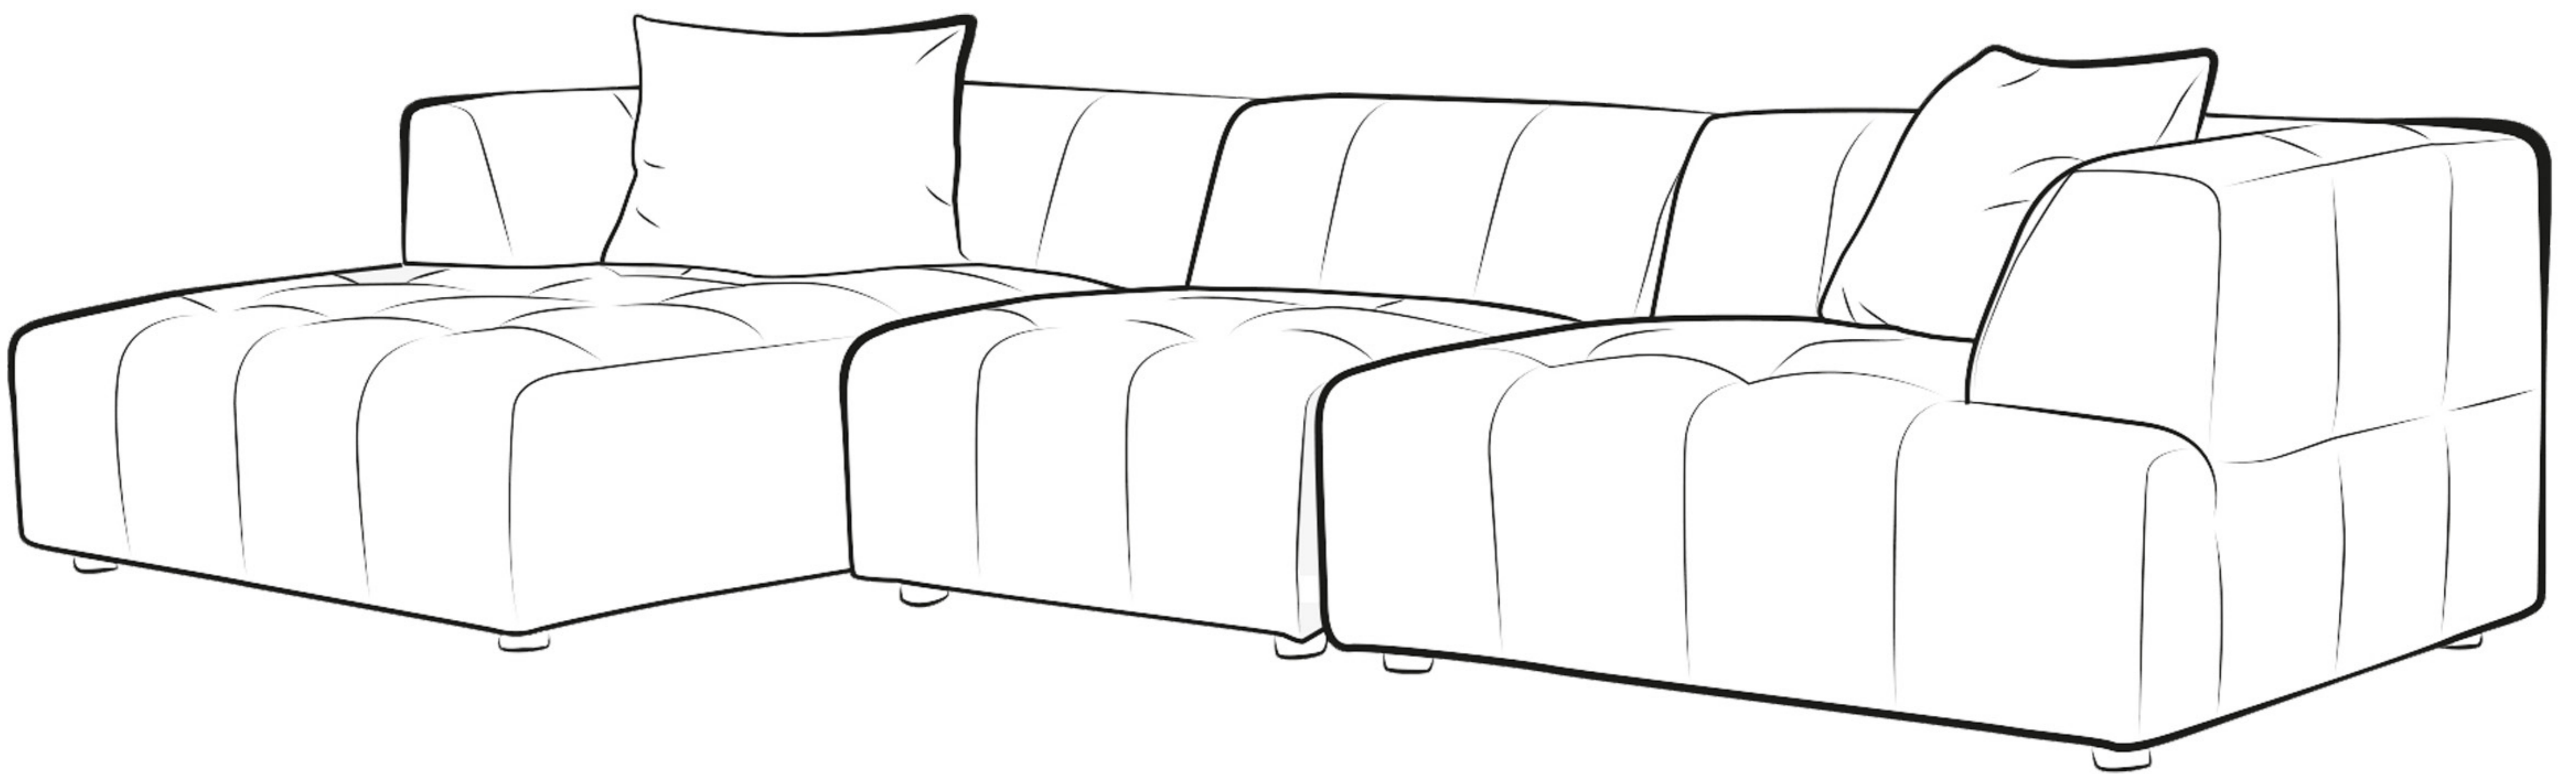

KELIA

**DECO
IN PARIS**

CANAPÉ D'ANGLE AVEC MÉRIDIENNE
ANGLE GAUCHE
NOTICE DE MONTAGE

**DECO
IN PARIS**

ÉTAPE 1

ÉTAPE 2

ÉTAPE 3

ÉTAPE 4

ÉTAPE 5

ÉTAPE 6

ÉTAPE 7

ÉTAPE 8

ÉTAPE 9

ÉTAPE 10

ÉTAPE 11