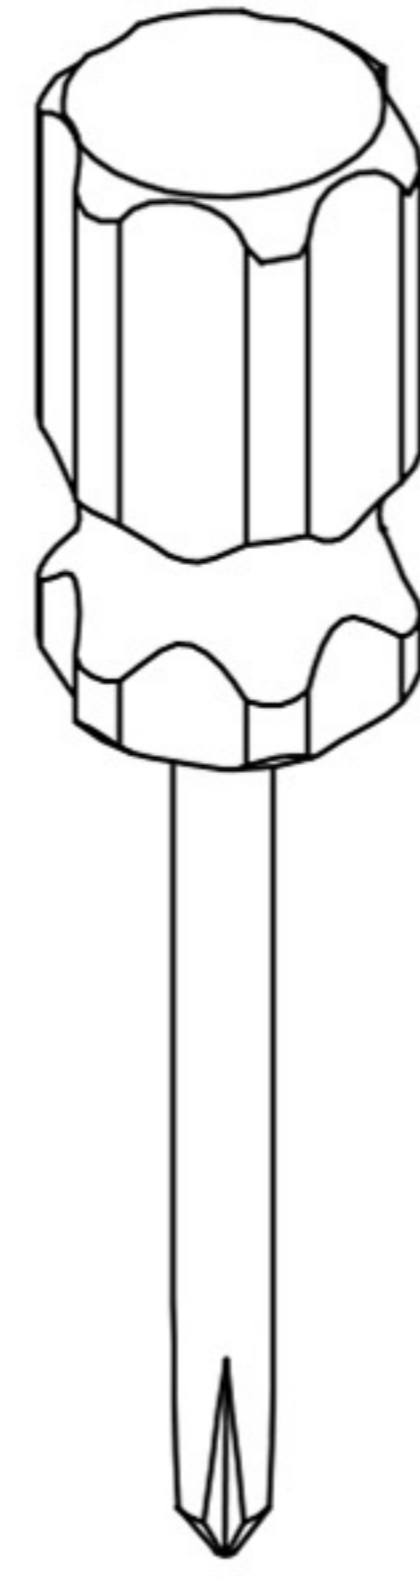

KELIA

**DECO
IN PARIS**

CANAPÉ D'ANGLE AVEC MÉRIDIENNE
ANGLE GAUCHE
NOTICE DE MONTAGE

**DECO
IN PARIS**

ÉTAPE 1

ÉTAPE 2

ÉTAPE 3

ÉTAPE 4

ÉTAPE 5

ÉTAPE 6

ÉTAPE 7

ÉTAPE 8

ÉTAPE 9

ÉTAPE 10

ÉTAPE 11