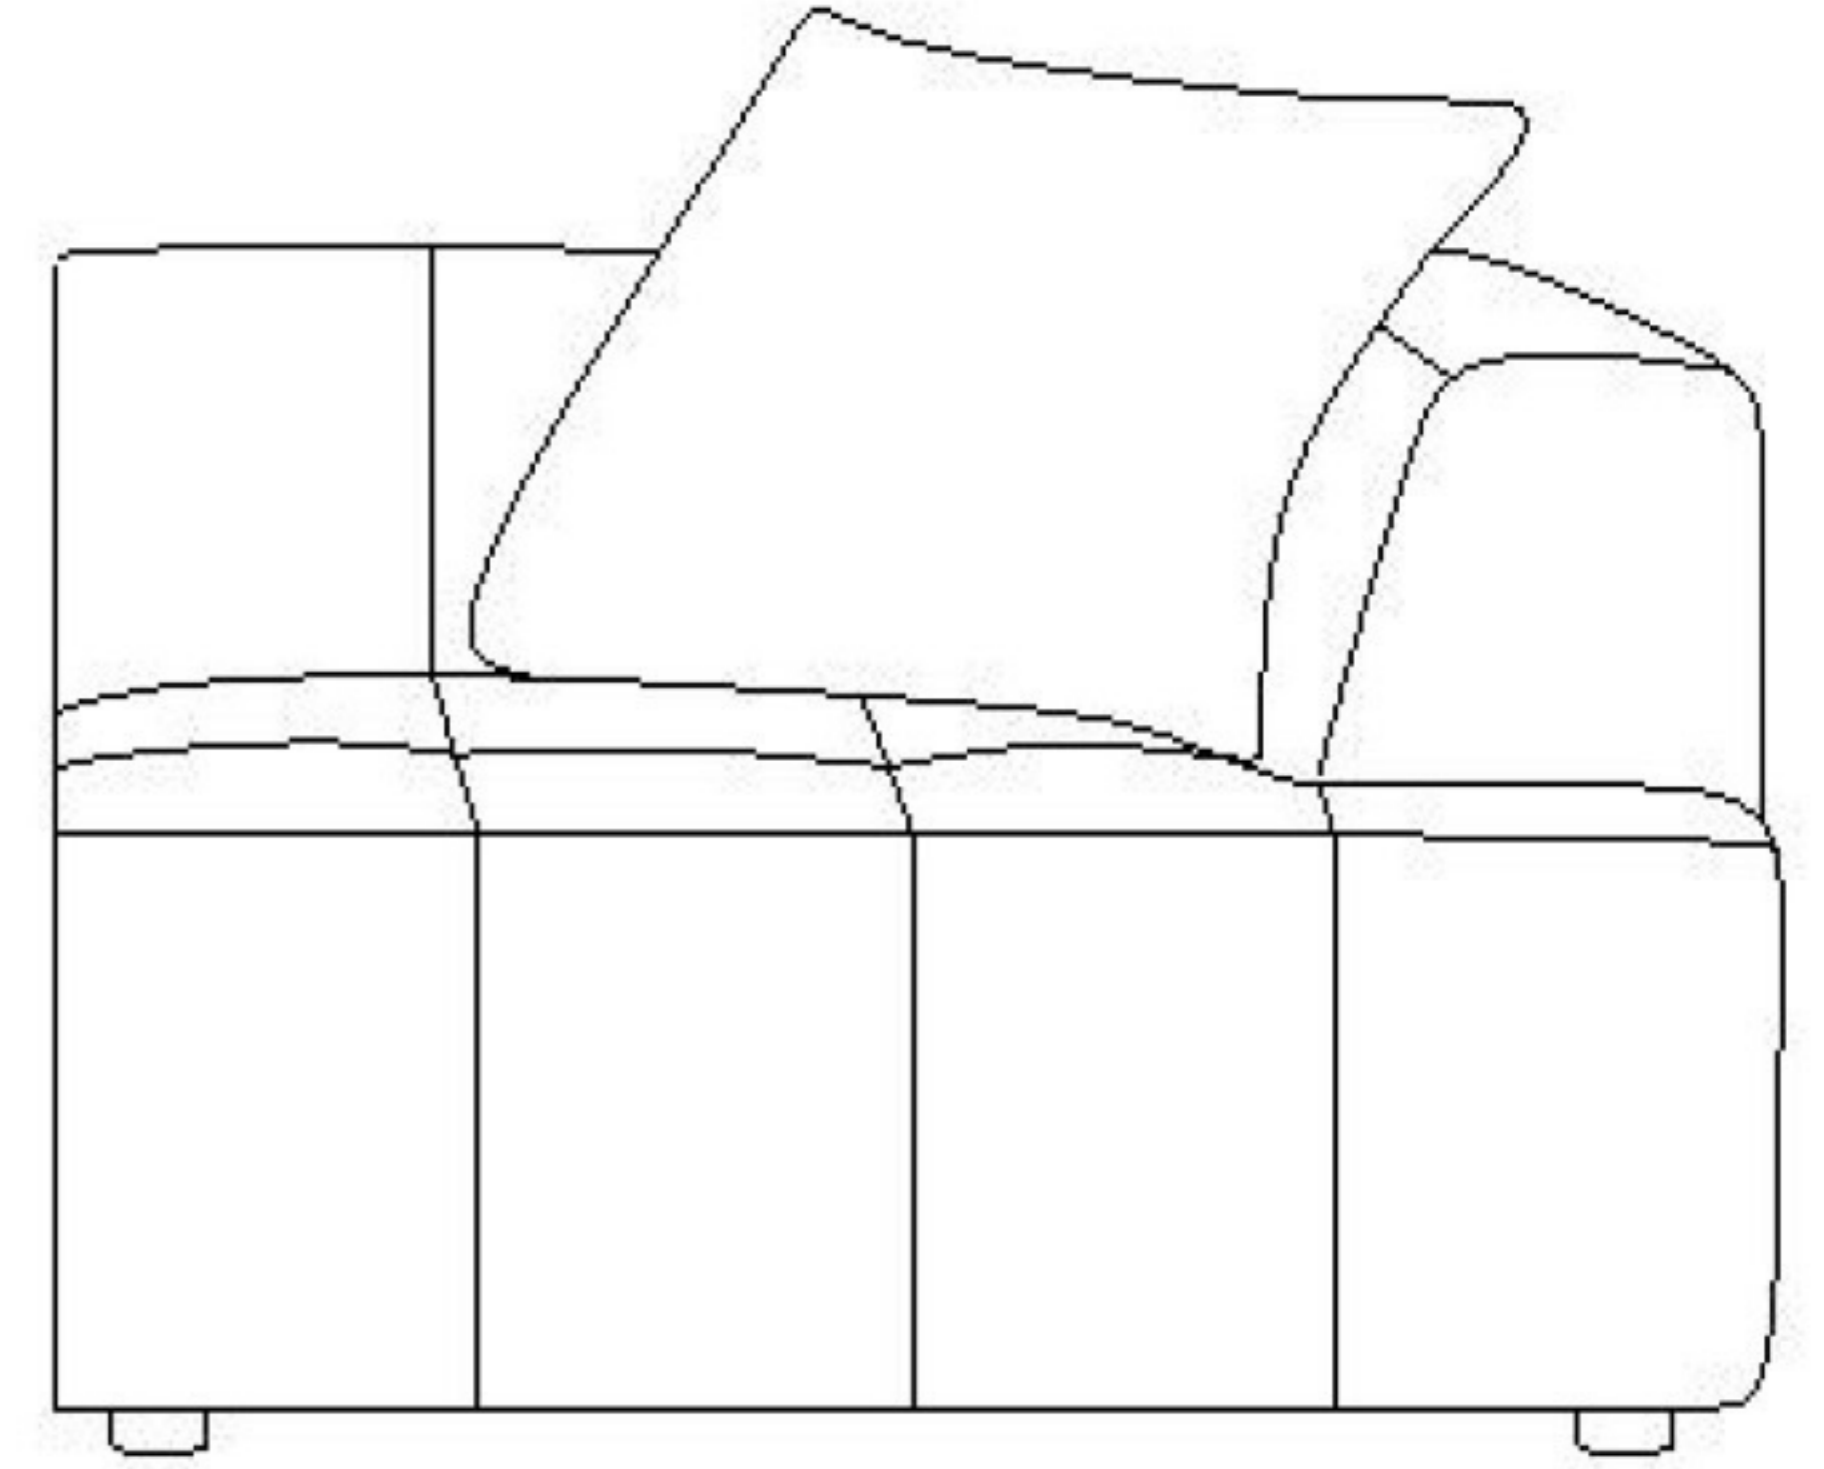

KELIA

**DECO
IN PARIS**

CANAPÉ D'ANGLE AVEC MÉRIDIENNE
ANGLE GAUCHE
NOTICE DE MONTAGE

**DECO
IN PARIS**

ÉTAPE 1

ÉTAPE 2

ÉTAPE 3

ÉTAPE 4