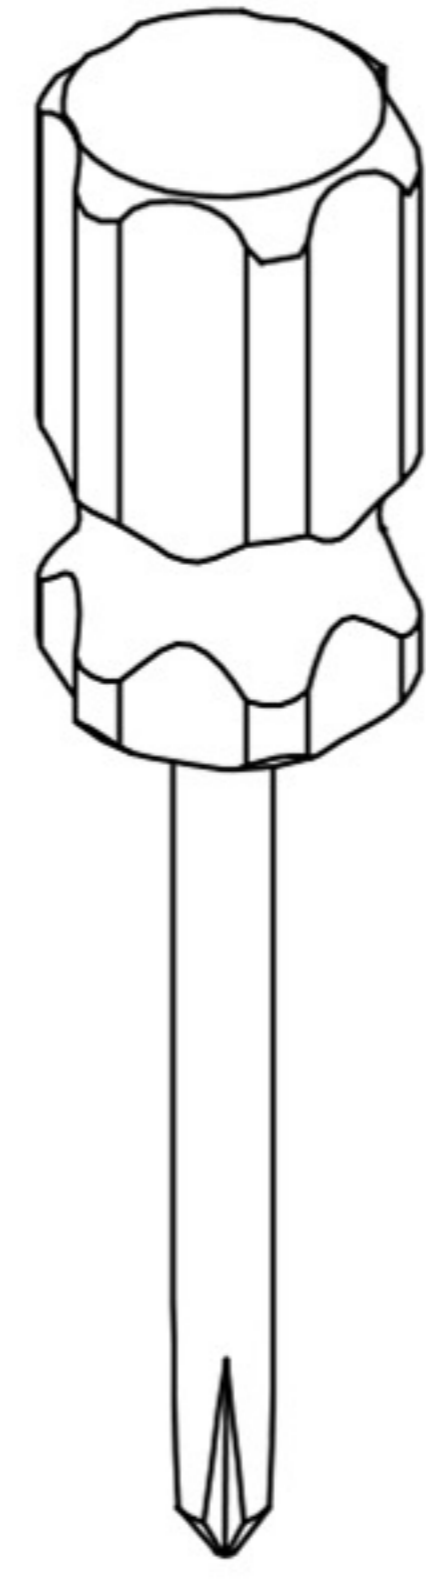

LEIA

**DECO
INPARIS**

CANAPÉ D'ANGLE AVEC MÉRIDIENNE
ANGLE GAUCHE
NOTICE DE MONTAGE

**DECO
IN PARIS**

(1) x12

(2) x12

(3) x12

(4) x1

(5) x4

(6) x1

(1) x12

(2) x12

(3) x12

(4) x1

(5) x4

(6) x1