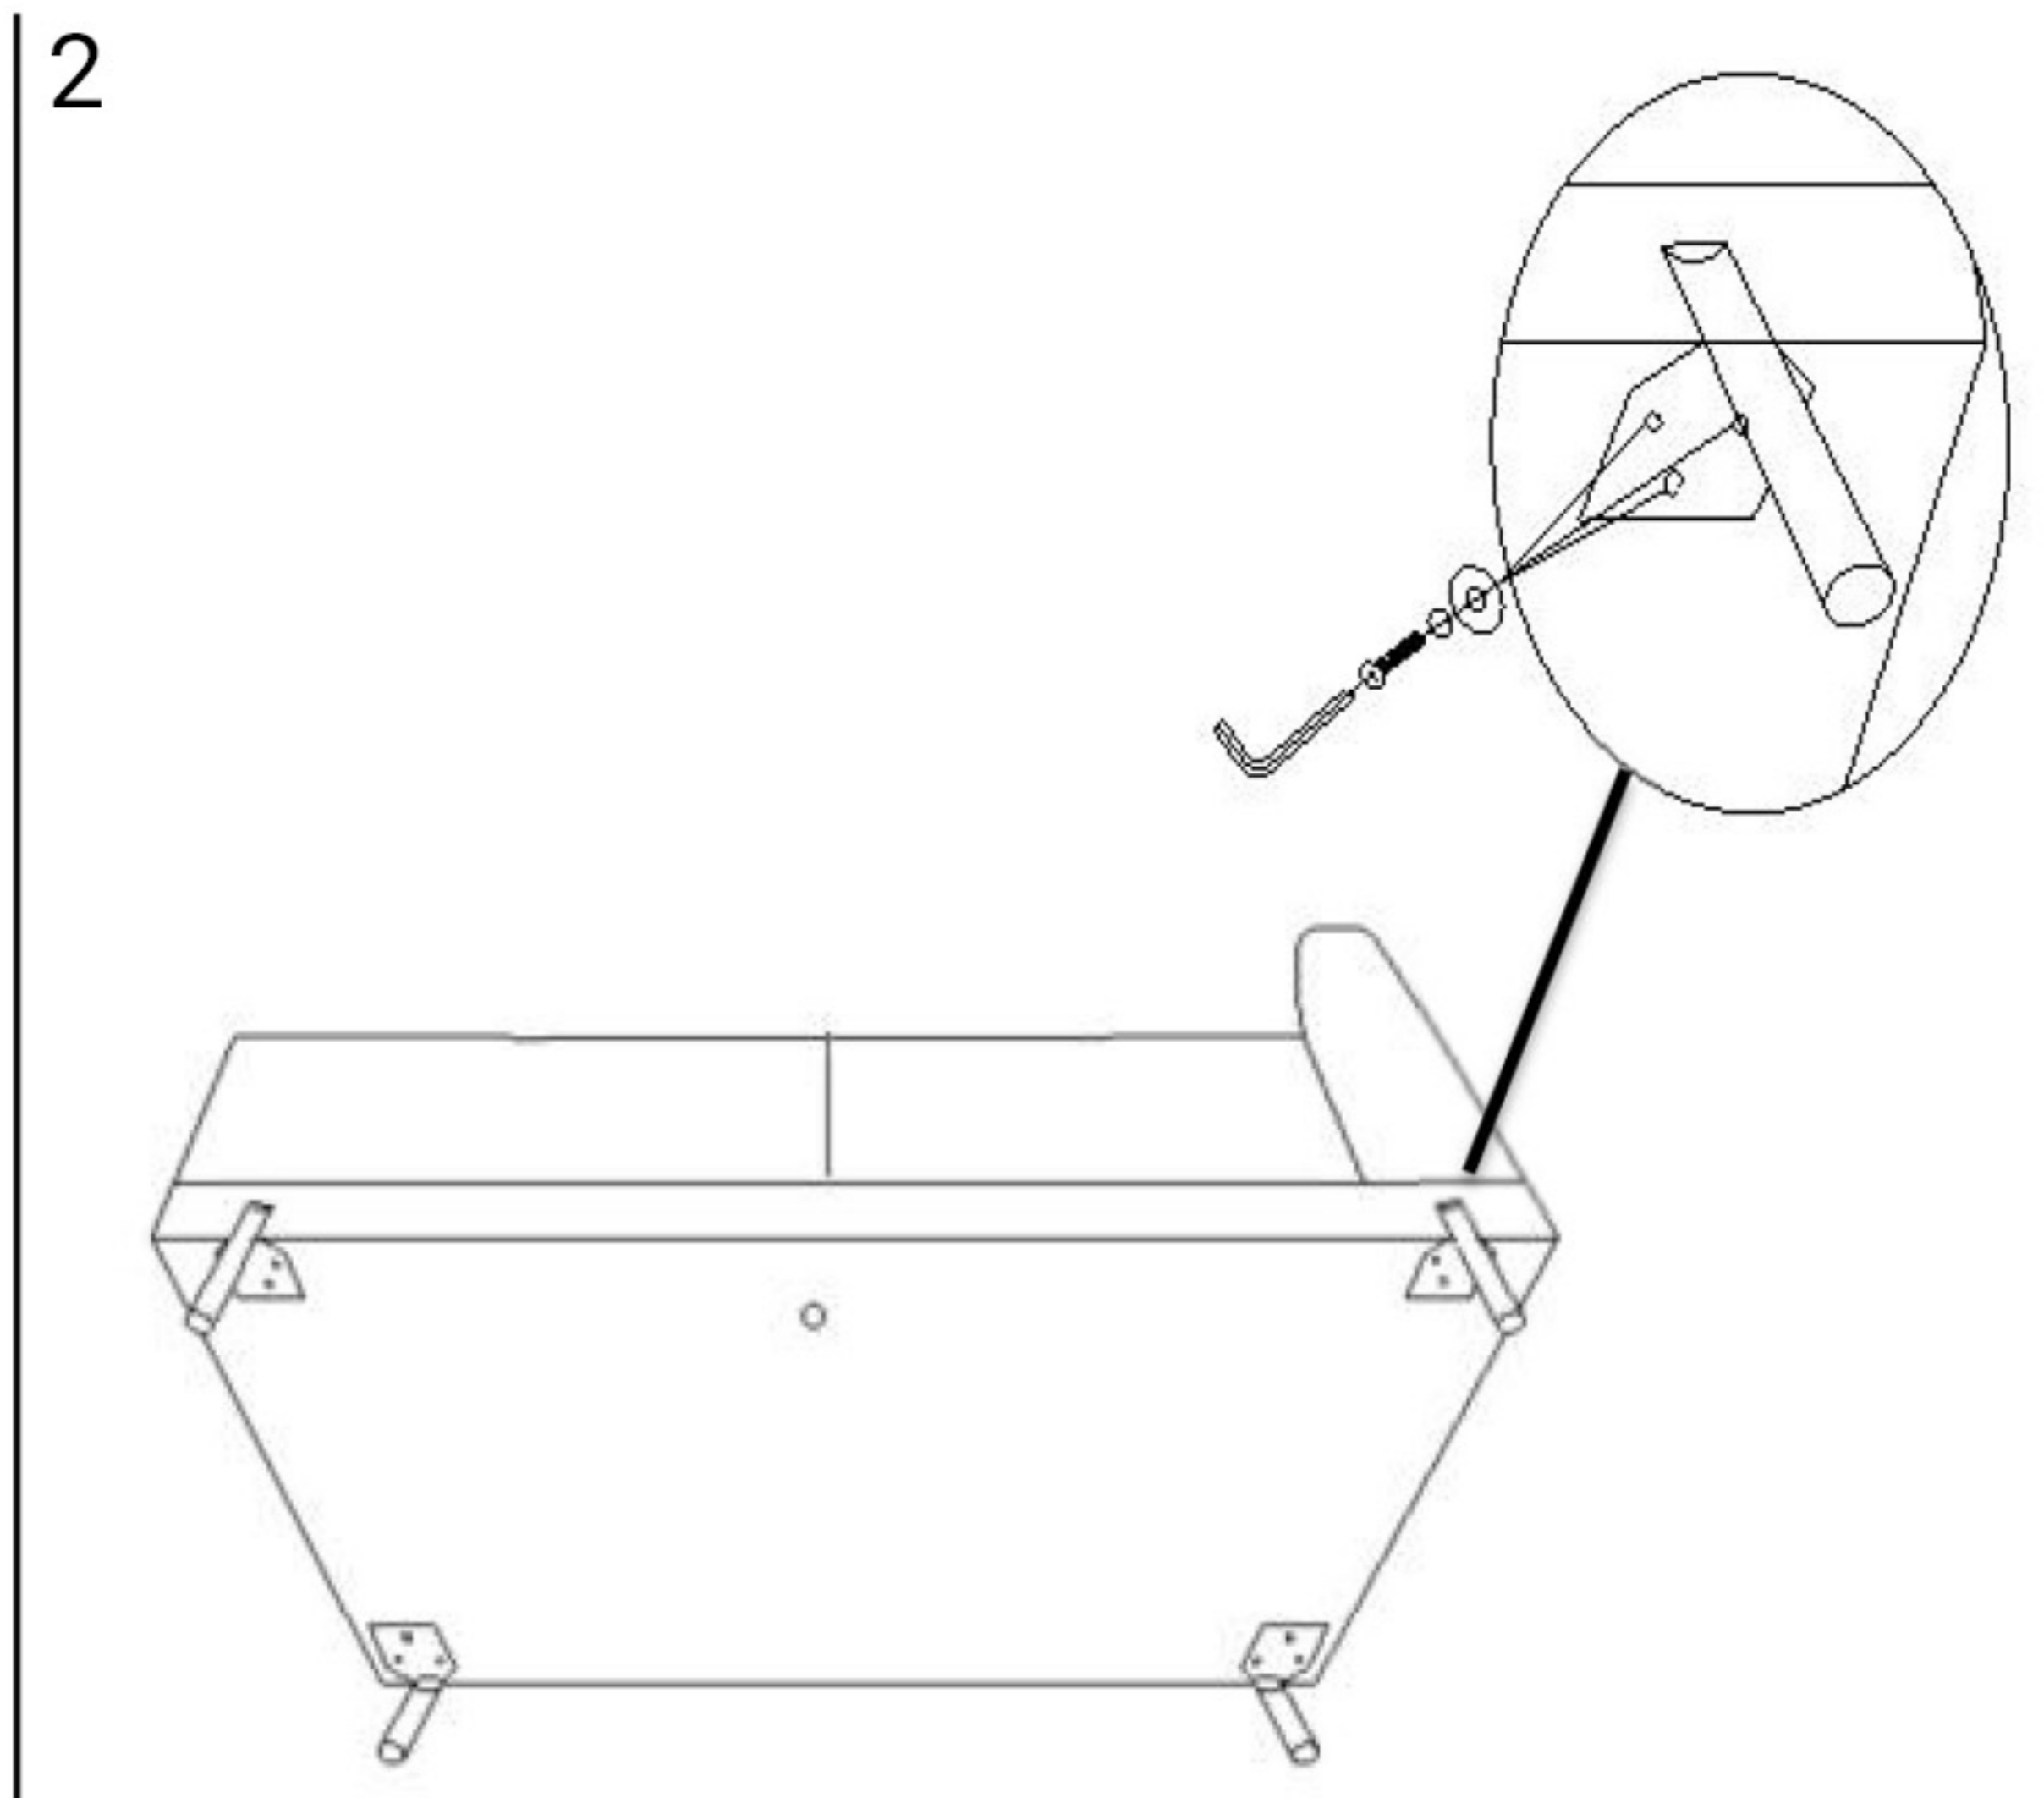

LEIA

**DECO
INPARIS**

CANAPÉ D'ANGLE AVEC MÉRIDIENNE
ANGLE GAUCHE
NOTICE DE MONTAGE

**DECO
IN PARIS**

(1) x12

(2) x12

(3) x12

(4) x1

(5) x4

(6) x1

(1) x12

(2) x12

(3) x12

(4) x1

(5) x4

(6) x1