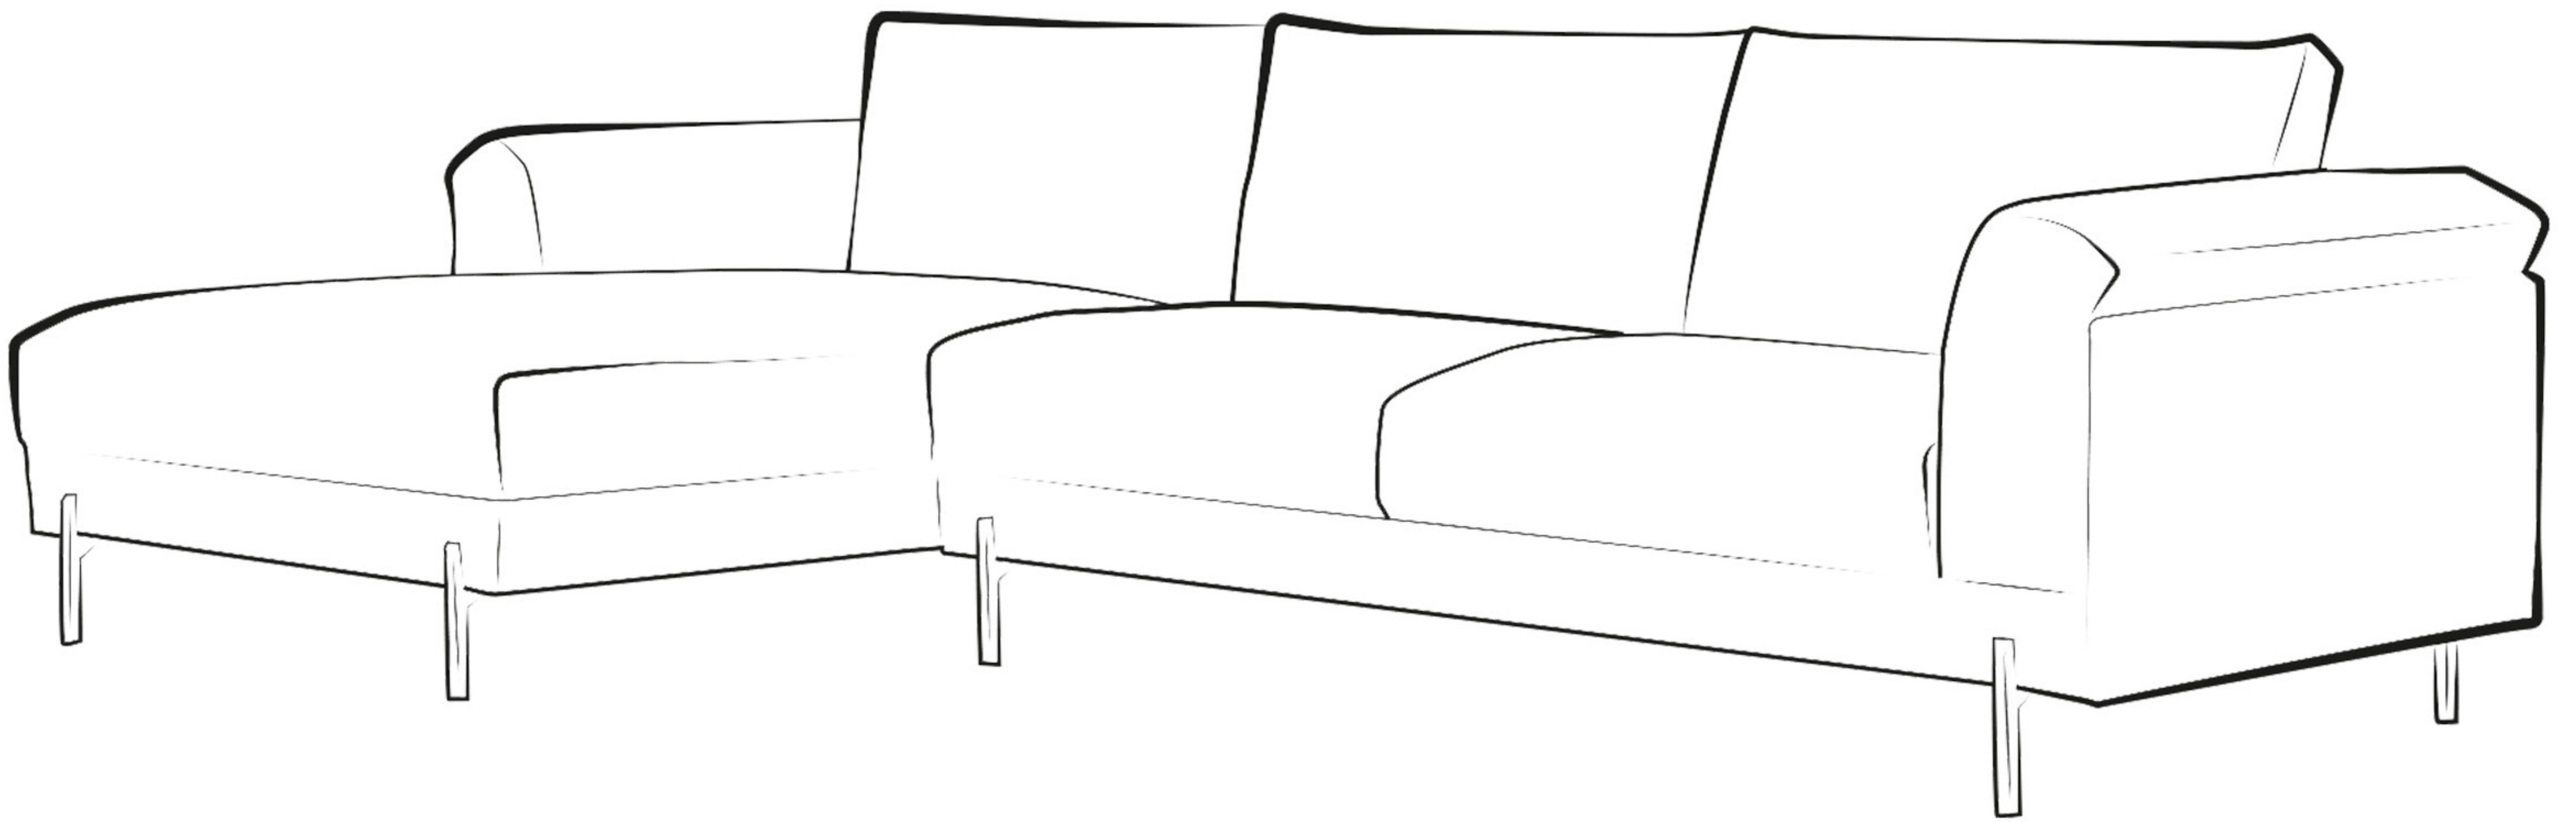

LEIA

**DECO
INPARIS**

CANAPÉ D'ANGLE AVEC MÉRIDIENNE
ANGLE GAUCHE
NOTICE DE MONTAGE

**DECO
IN PARIS**

(1) x12

(2) x12

(3) x12

(4) x1

(5) x4

(6) x1

(1) x12

(2) x12

(3) x12

(4) x1

(5) x4

(6) x1