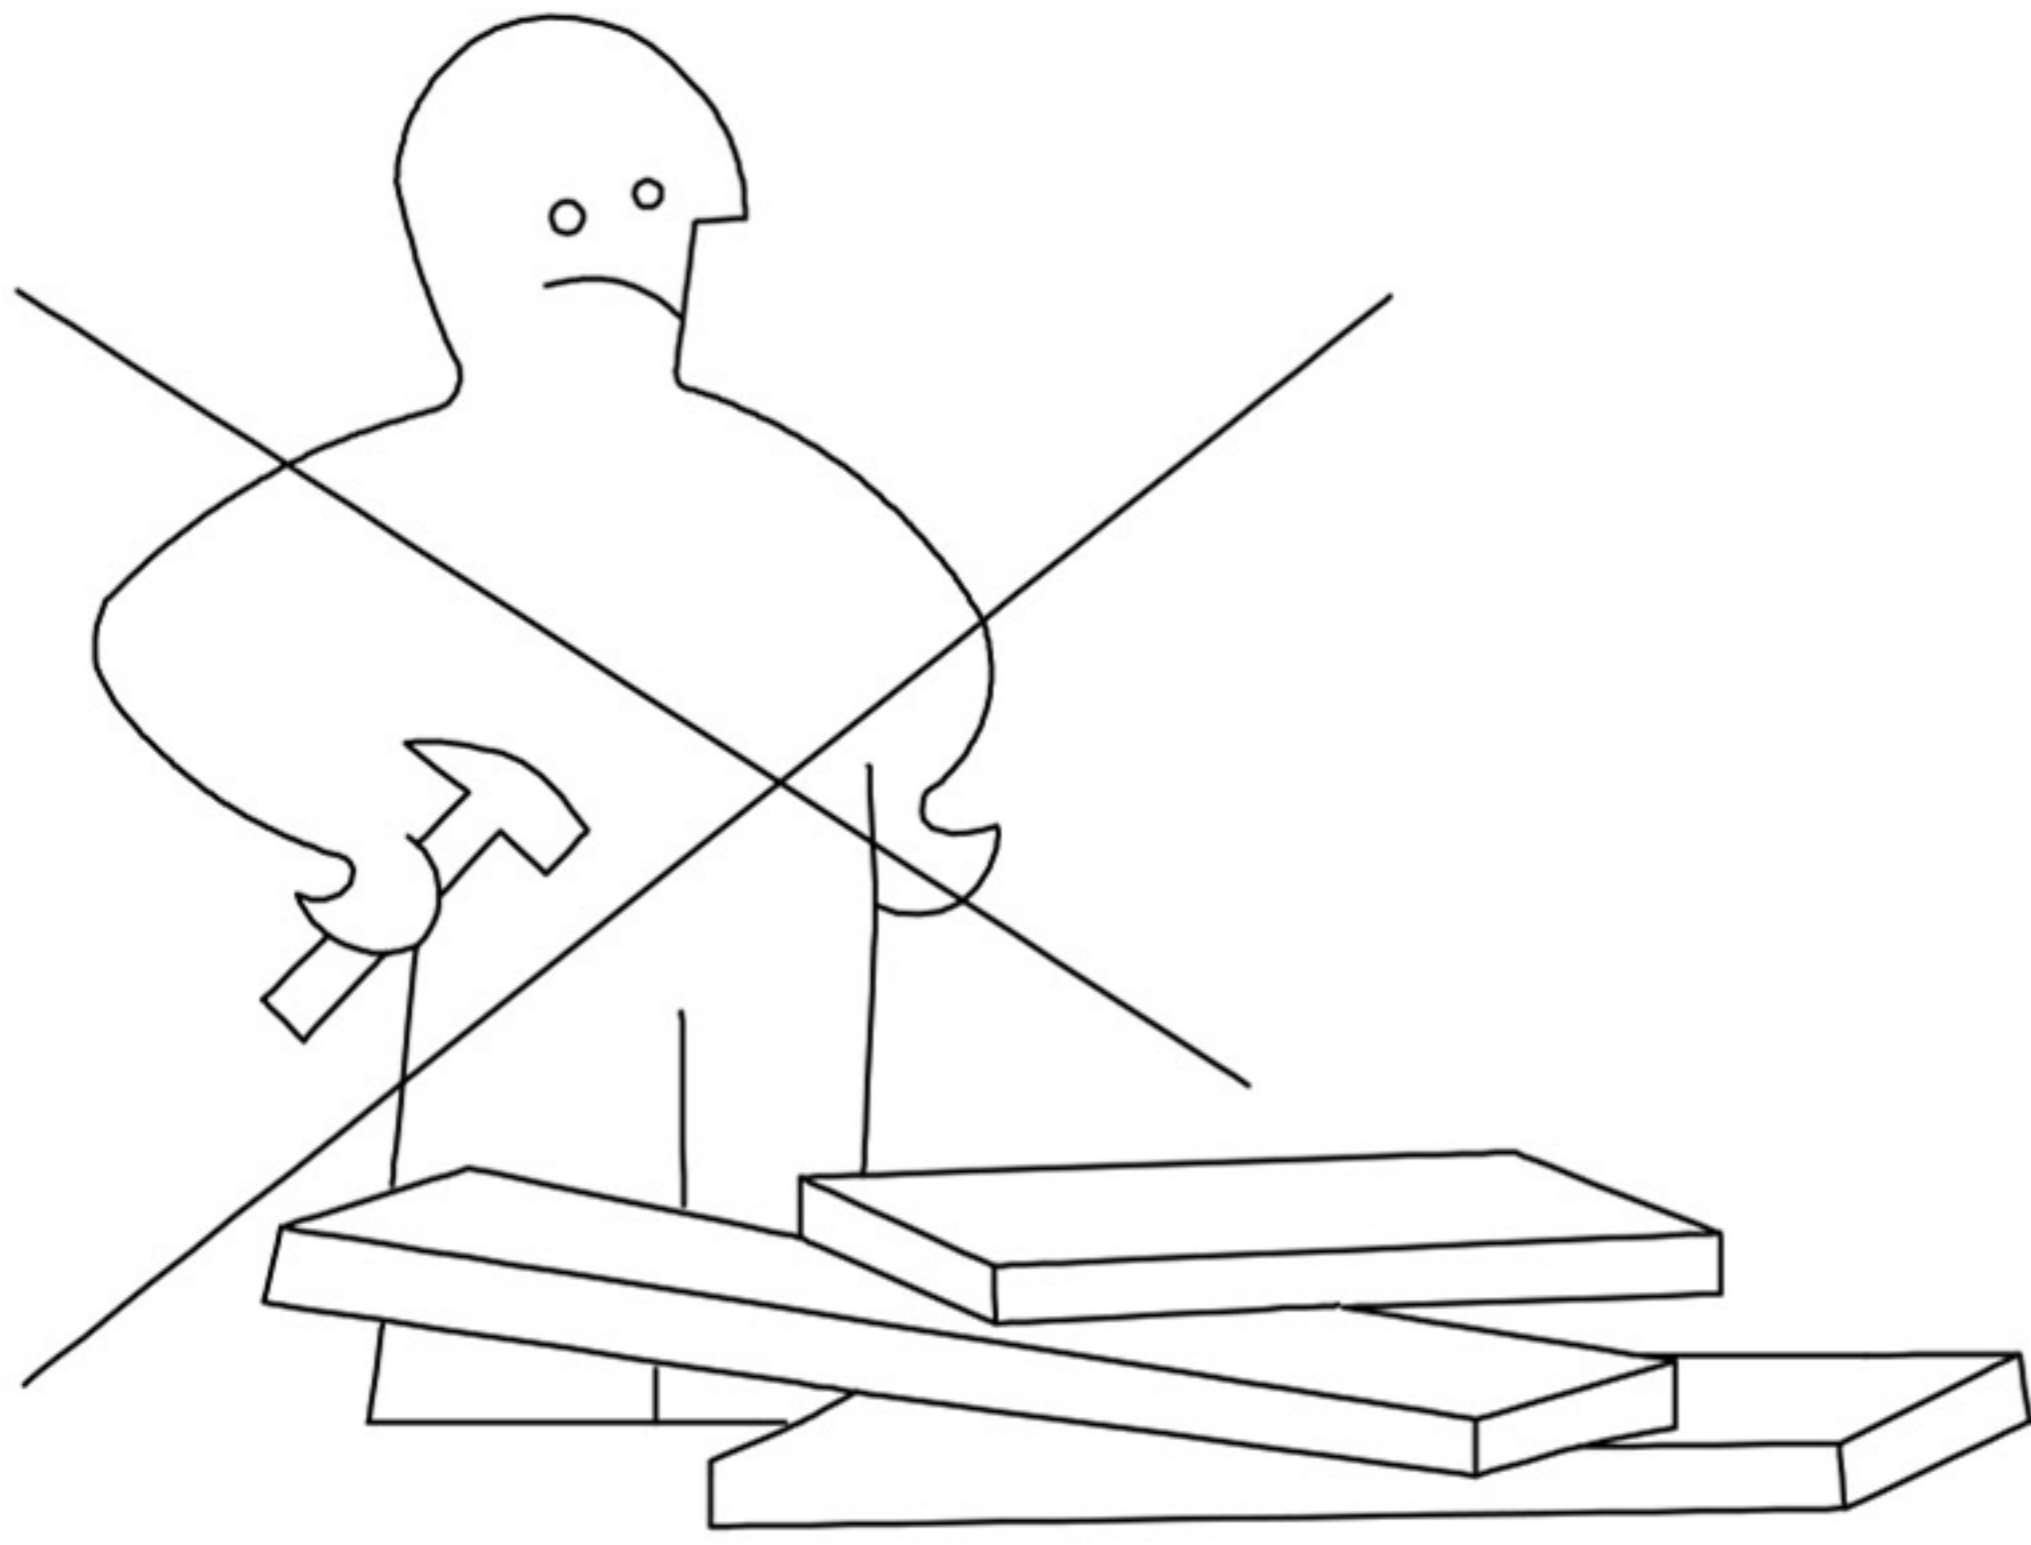

LEIA

**DECO
INPARIS**

CANAPÉ D'ANGLE AVEC MÉRIDIENNE
ANGLE GAUCHE
NOTICE DE MONTAGE

**DECO
IN PARIS**

(1) x12

(2) x12

(3) x12

(4) x1