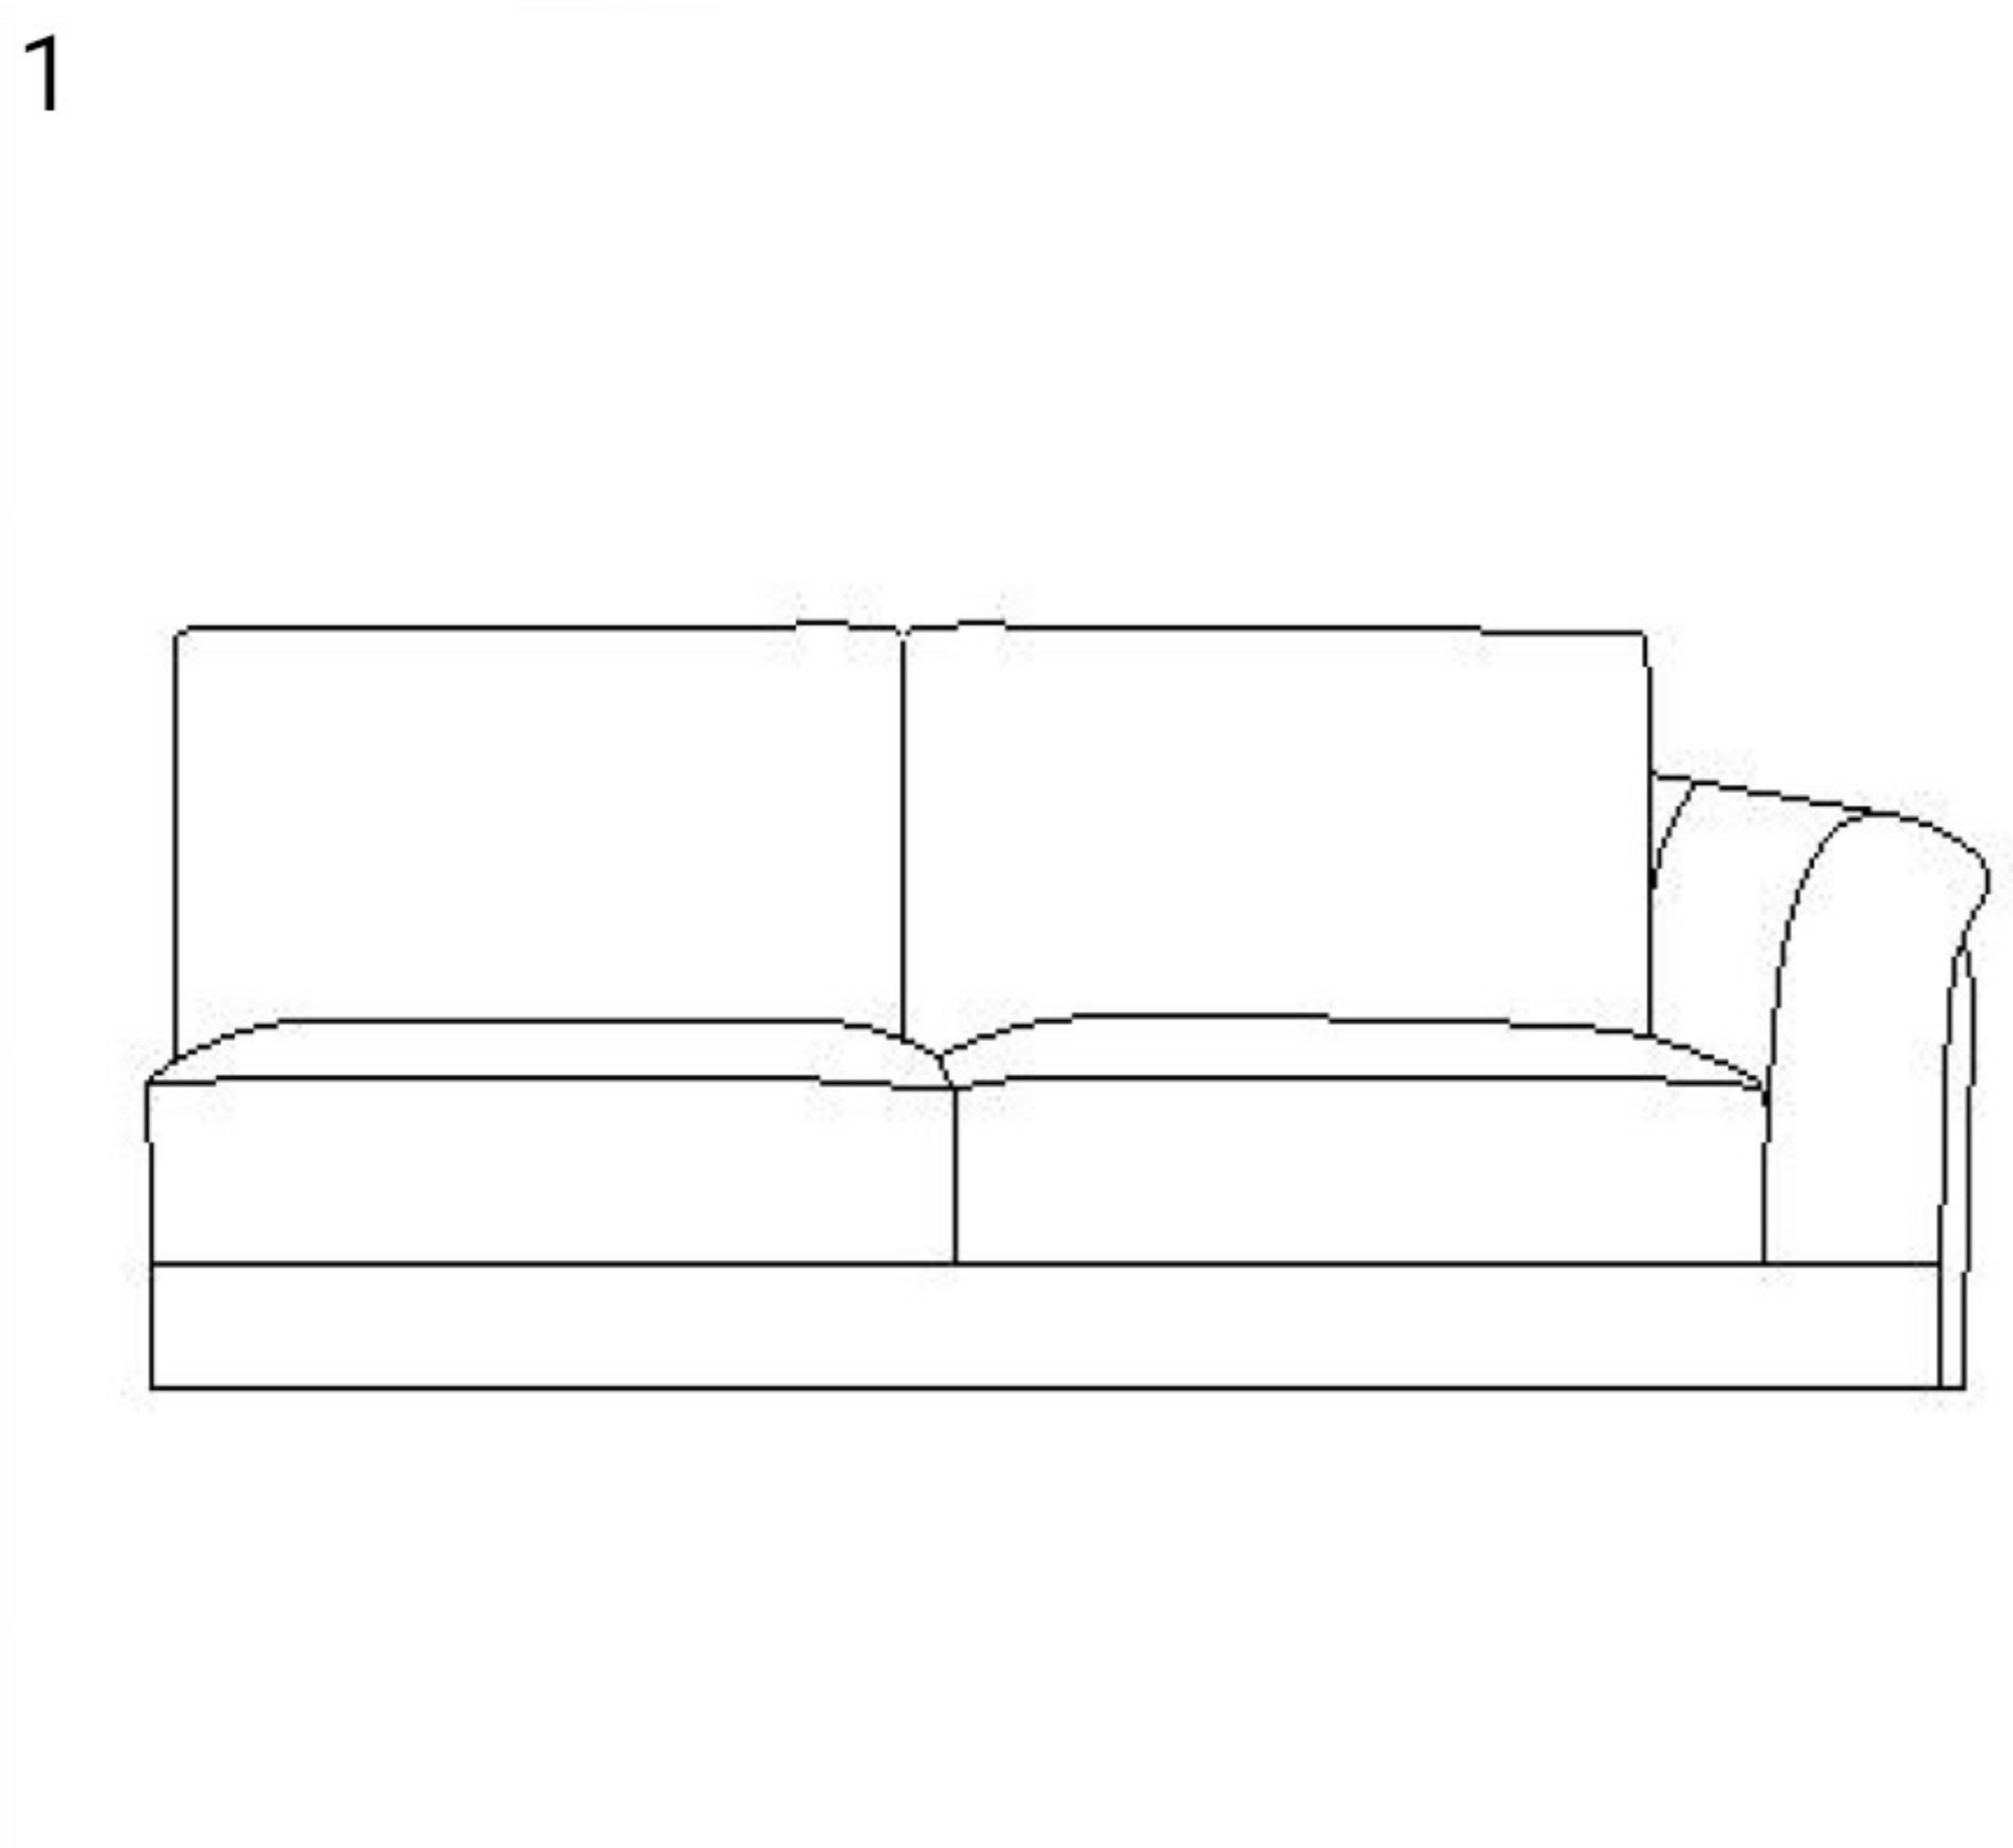

LEIA

**DECO
INPARIS**

CANAPÉ D'ANGLE AVEC MÉRIDIENNE
ANGLE GAUCHE
NOTICE DE MONTAGE

**DECO
IN PARIS**

(1) x12

(2) x12

(3) x12

(4) x1

(5) x4

(6) x1

(1) x12

(2) x12

(3) x12

(4) x1

(5) x4

(6) x1