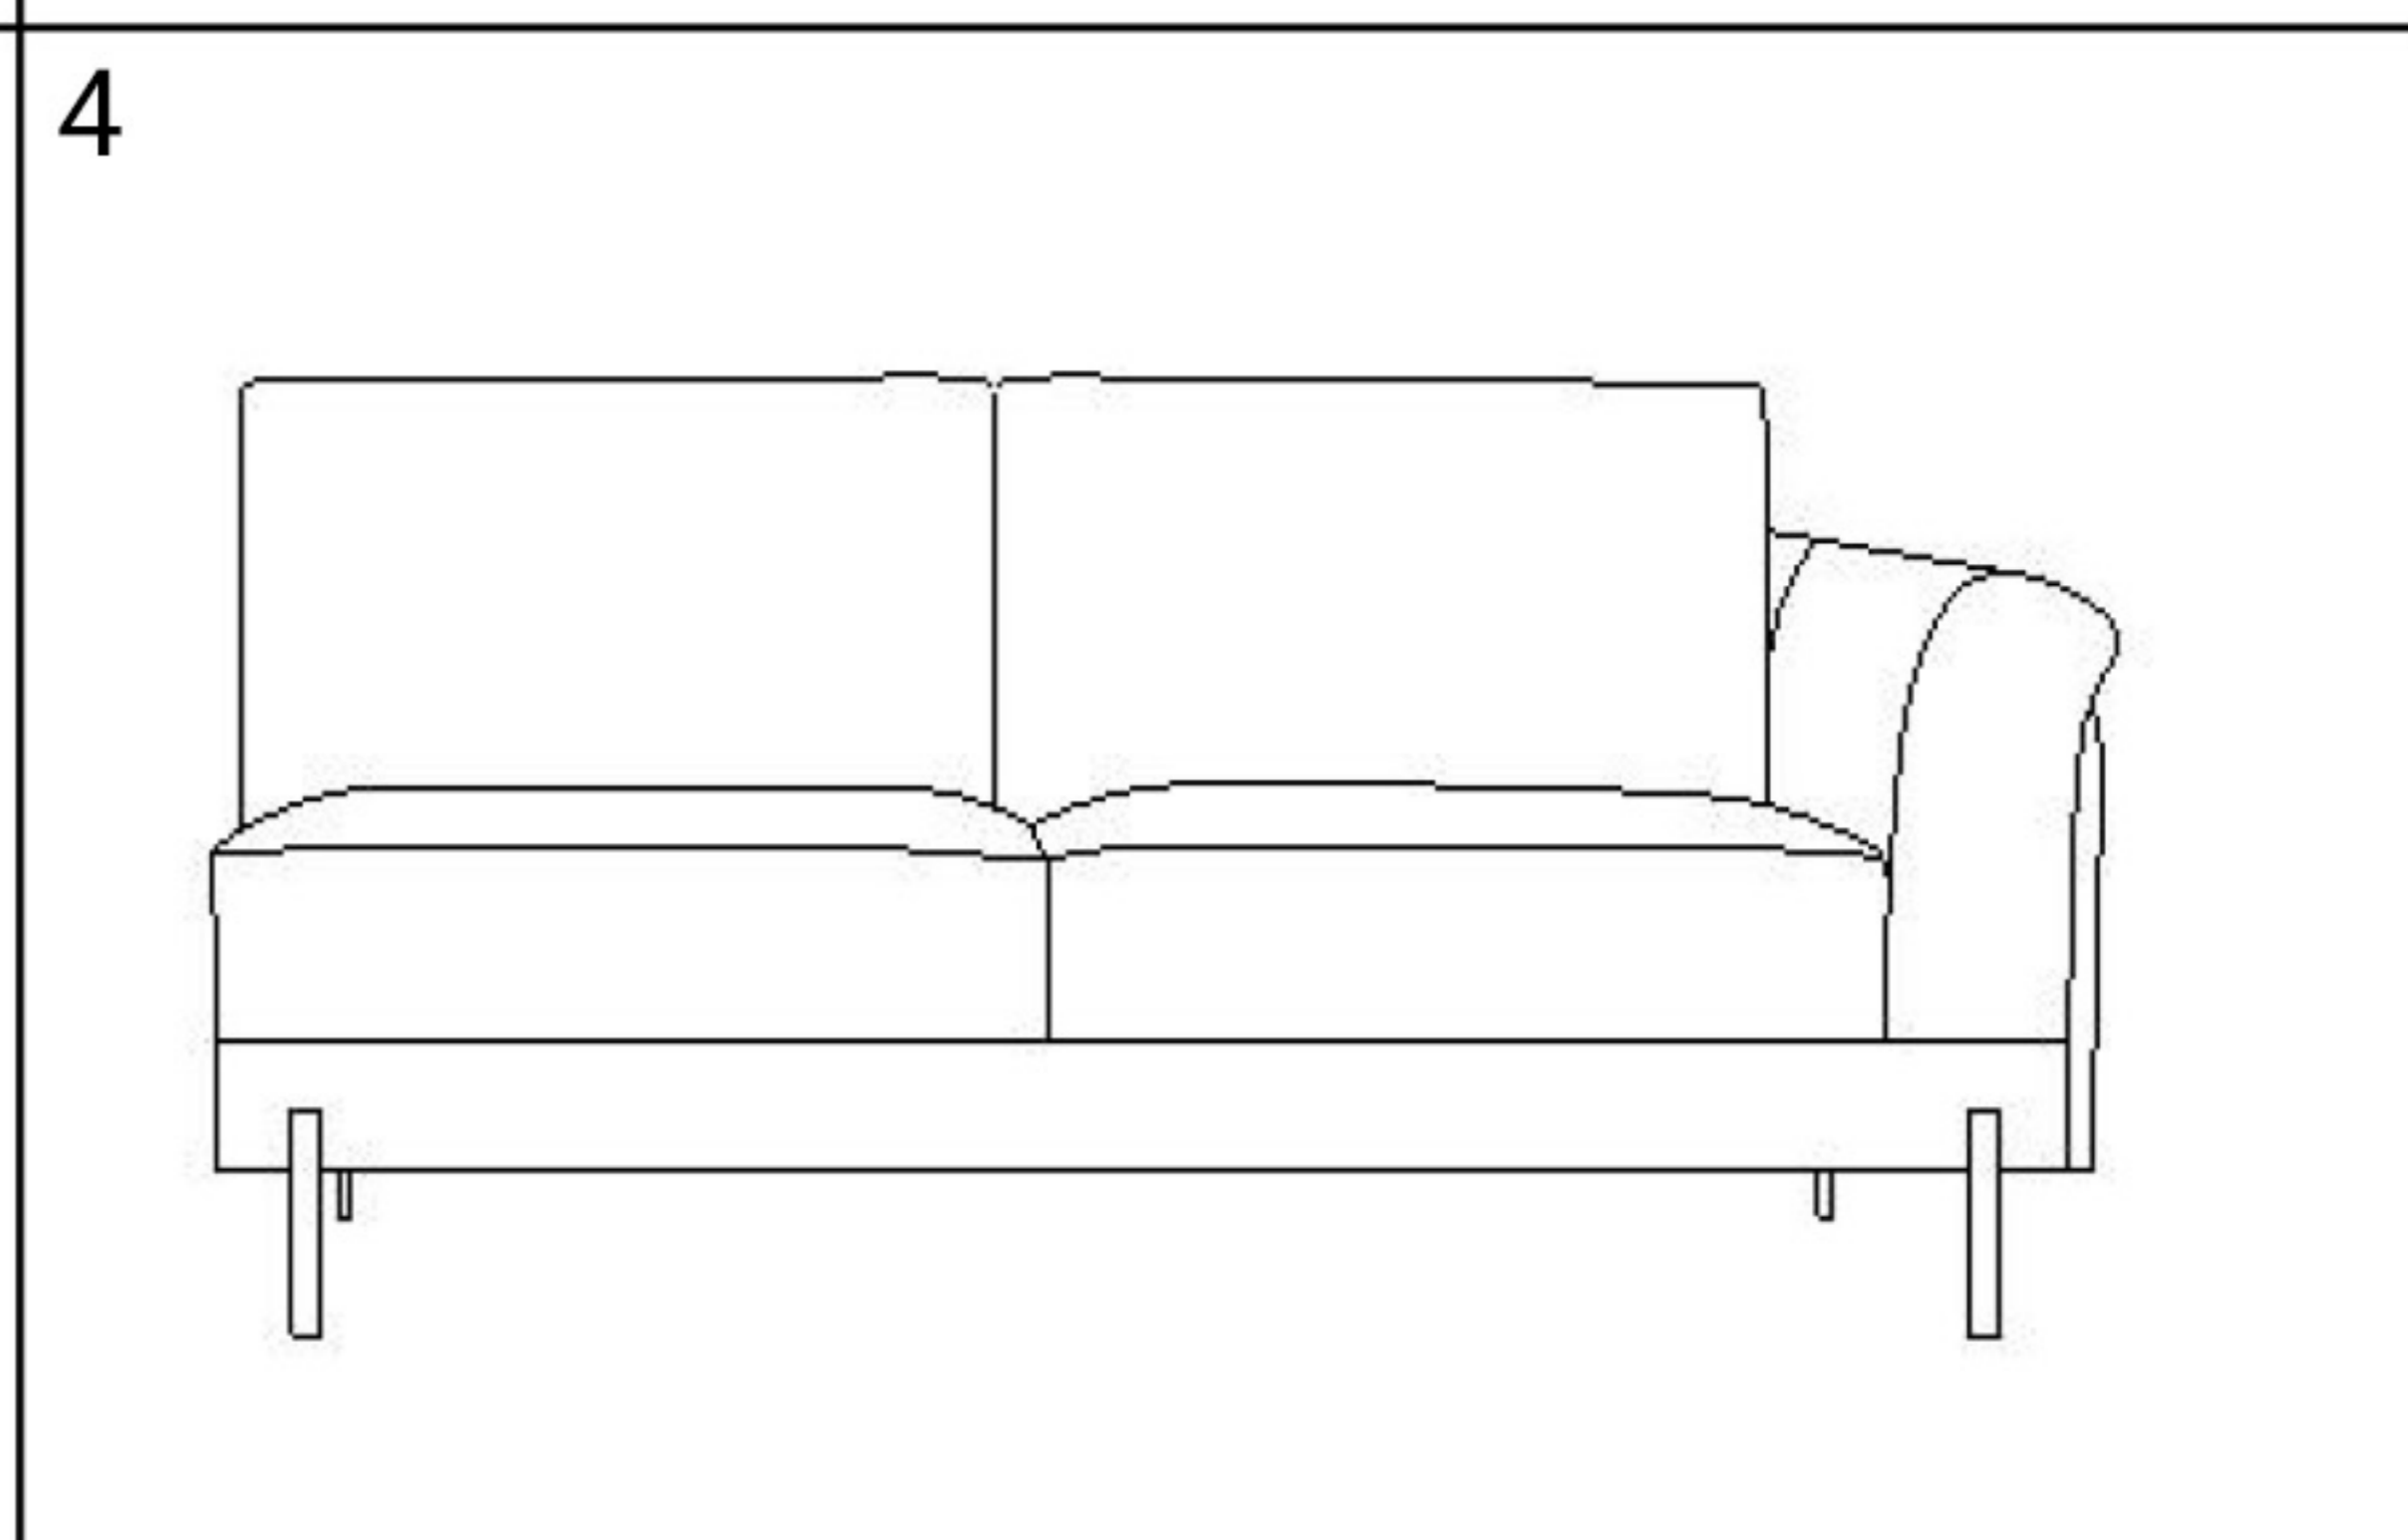

LEIA

**DECO
INPARIS**

CANAPÉ D'ANGLE AVEC MÉRIDIENNE
ANGLE GAUCHE
NOTICE DE MONTAGE

**DECO
IN PARIS**

(1) x12

(2) x12

(3) x12

(4) x1

(5) x4

(6) x1

(1) x12

(2) x12

(3) x12

(4) x1

(5) x4

(6) x1