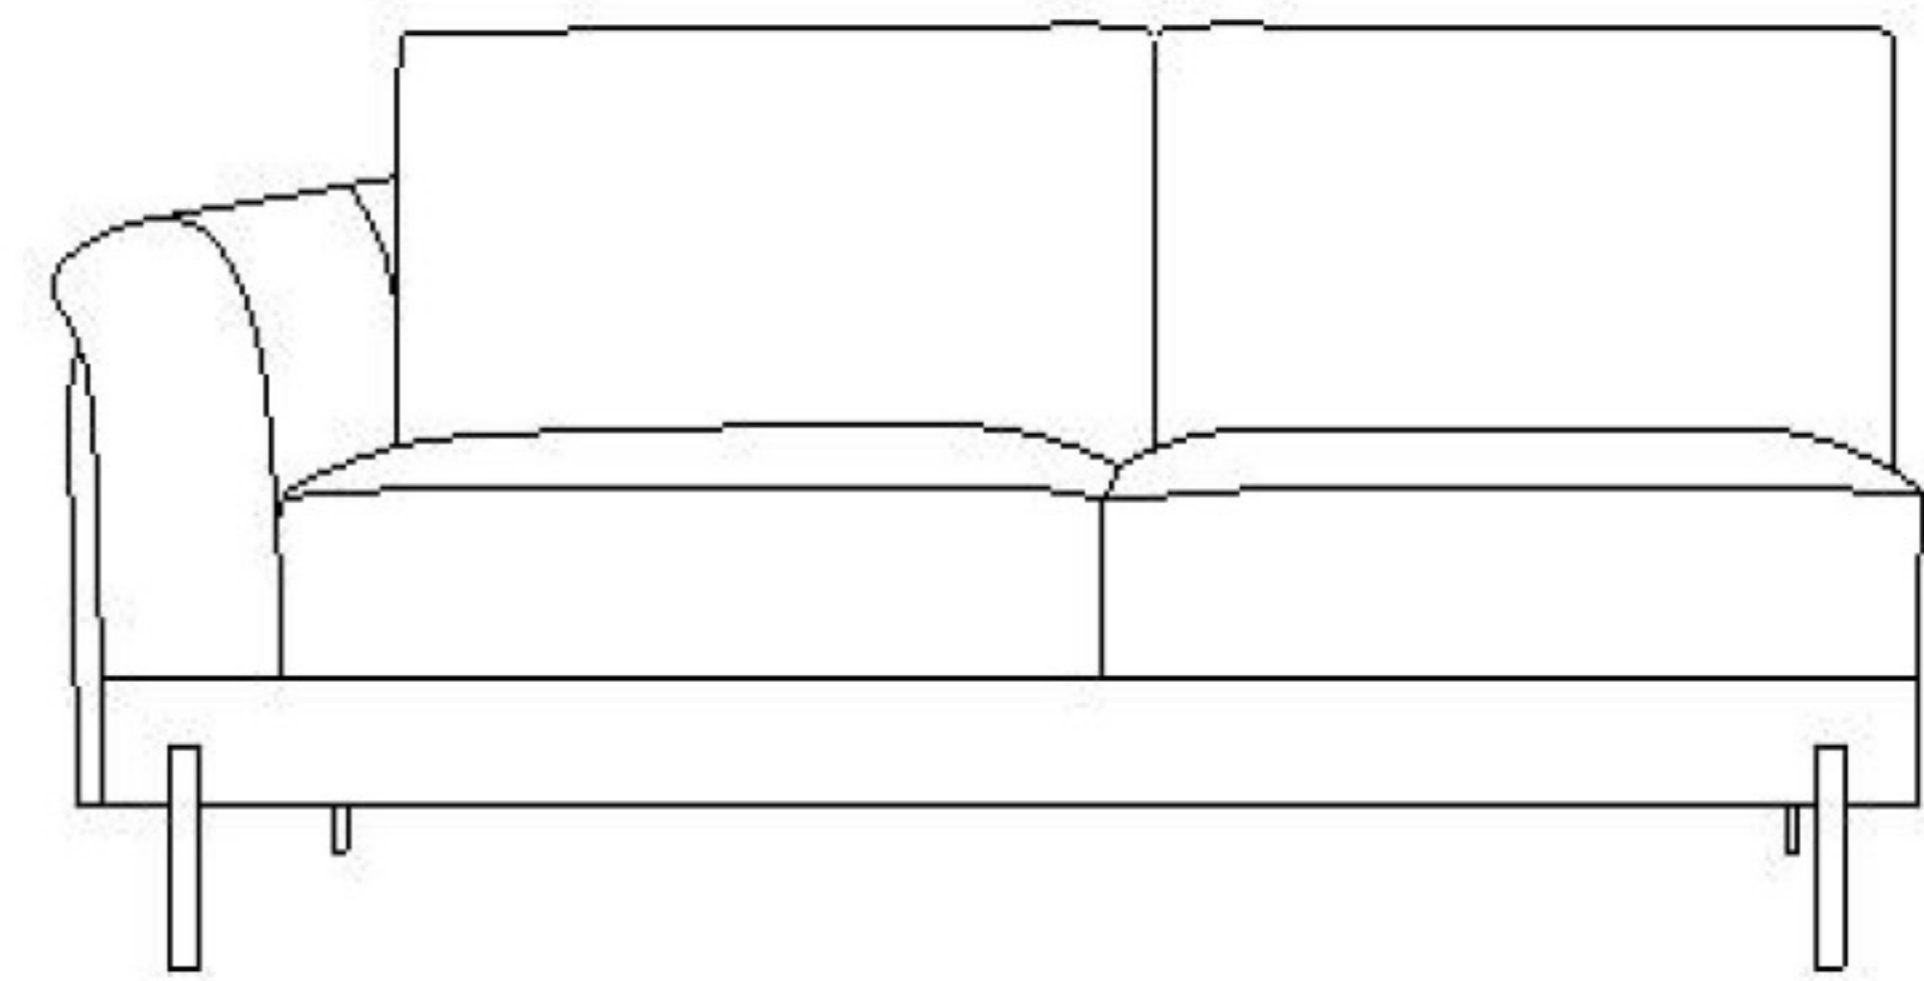

LEIA

**DECO
IN PARIS**

CANAPÉ D'ANGLE AVEC MÉRIDienne
ANGLE DROIT

NOTICE DE MONTAGE

(1) x12

(2) x12

(3) x12

(4) x1

(5) x4

(6) x1

1

2

3

4

(1) x12

(2) x12

(3) x12

(4) x1

(5) x4

(6) x1

5

6

7

8