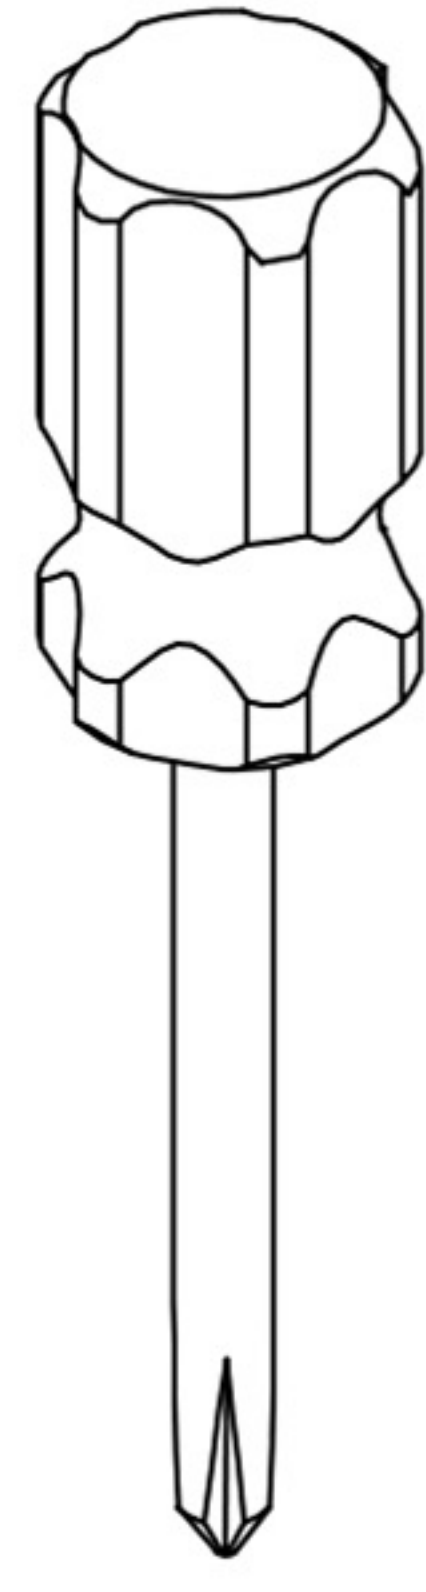

SALAMBO

CANAPÉ D'ANGLE SCANDINAVE
ANGLE GAUCHE
NOTICE DE MONTAGE

DECO
INPARIS

(1) x4

1

2

(2) x1

3

4

(1) x4

5

6

(2) x1

7

8

**DECO
IN PARIS**