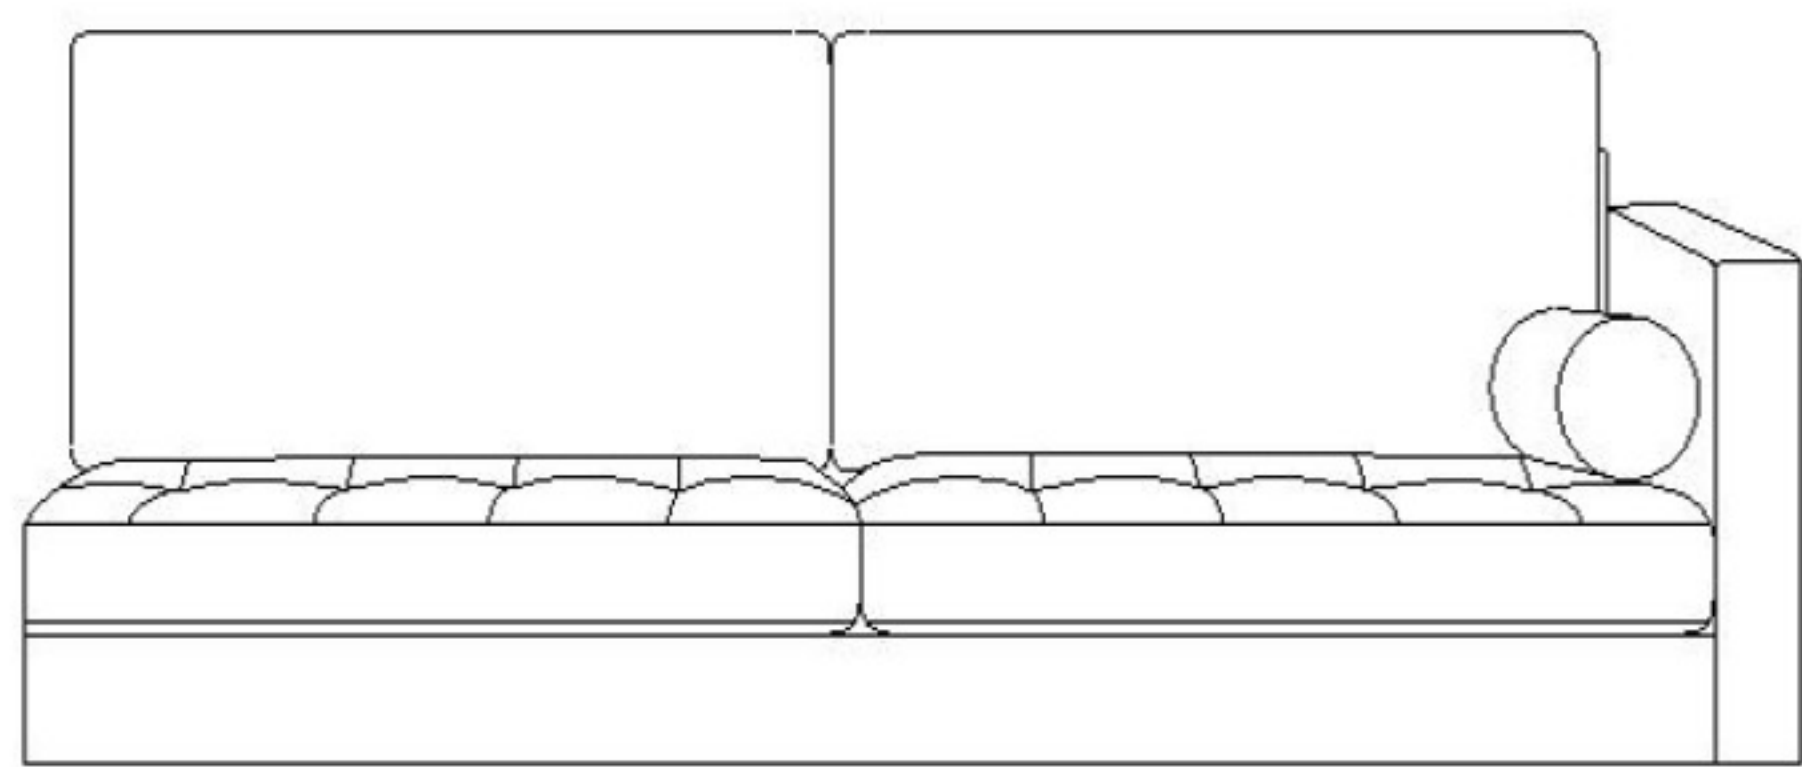

SALAMBO

CANAPÉ D'ANGLE SCANDINAVE
ANGLE GAUCHE
NOTICE DE MONTAGE

DECO
INPARIS

(1) x4

1

2

(2) x1

3

4

(1) x4

5

6

(2) x1

7

8

**DECO
IN PARIS**