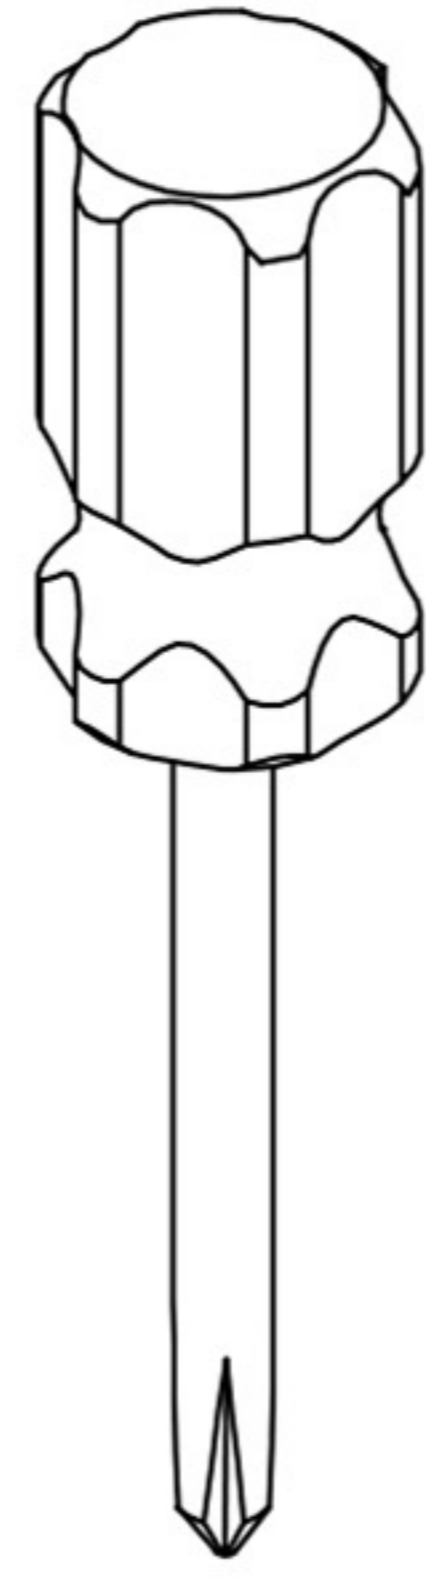

CLOELIE

TABLE BASSE RONDE
À PLATEAU PIVOTANT
NOTICE DE MONTAGE

**DECO
IN PARIS**

**DECO
IN PARIS**

	 <p>① × 1</p>	 <p>② × 1</p>	 <p>③ × 1</p>	 <p>M8 × 16 ④ × 4</p>
	 <p>M8 × 20 ⑤ × 3</p>	 <p>Ø17 × Ø8 × 2mm ⑥ × 4</p>	 <p>5# ⑦ × 1</p>	