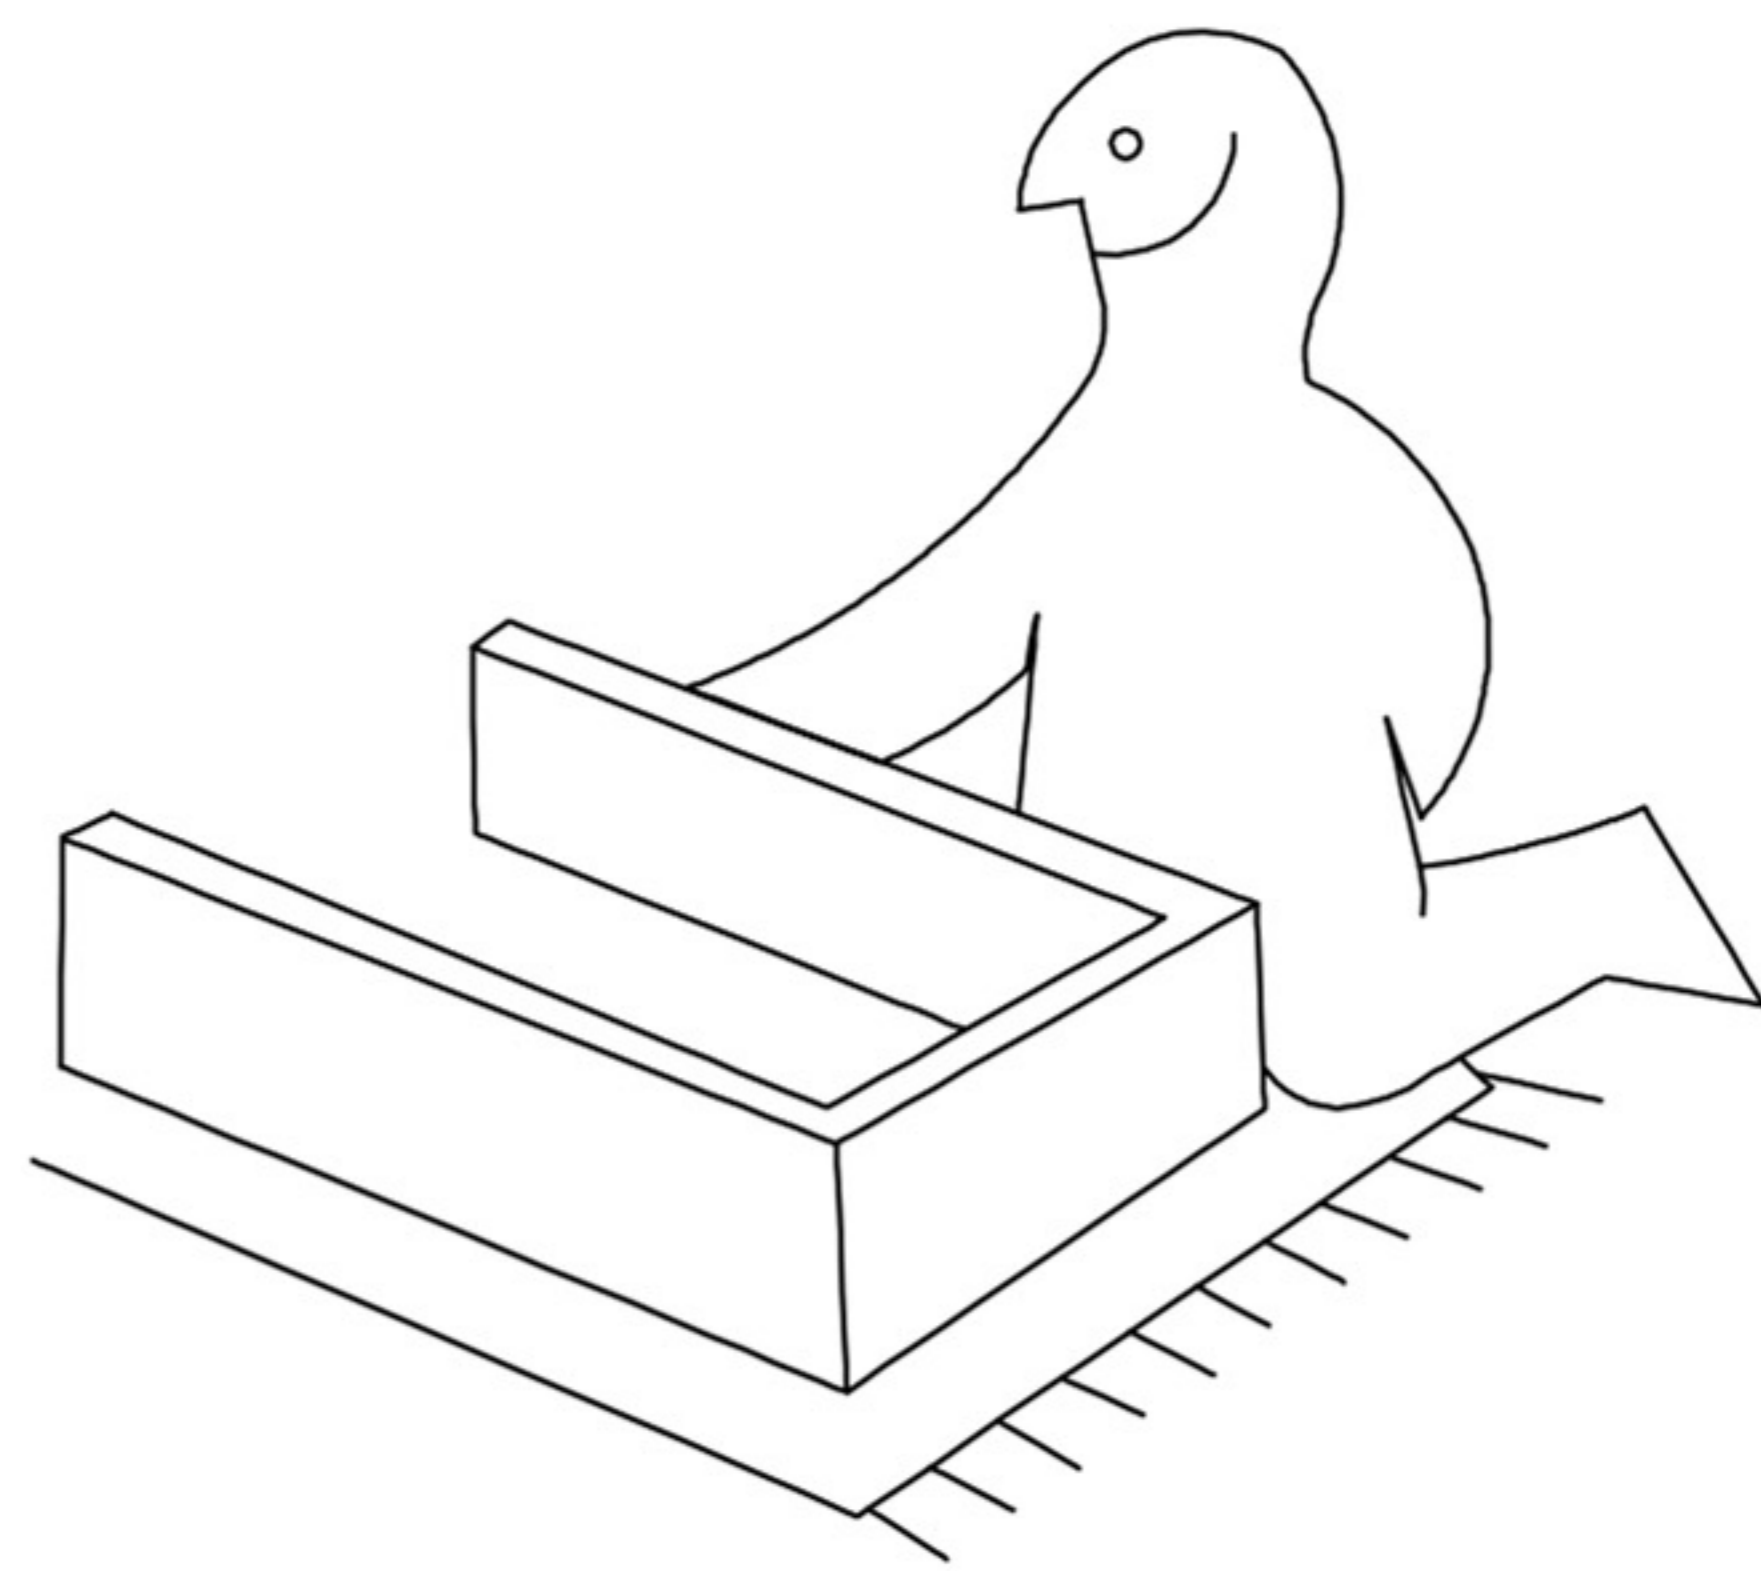

CLOELIE

TABLE BASSE RONDE
À PLATEAU PIVOTANT
NOTICE DE MONTAGE

**DECO
IN PARIS**

**DECO
IN PARIS**

	 <p>① × 1</p>	 <p>② × 1</p>	 <p>③ × 1</p>	 <p>M8 × 16 ④ × 4</p>
	 <p>M8 × 20 ⑤ × 3</p>	 <p>Ø17 × Ø8 × 2mm ⑥ × 4</p>	 <p>5# ⑦ × 1</p>	