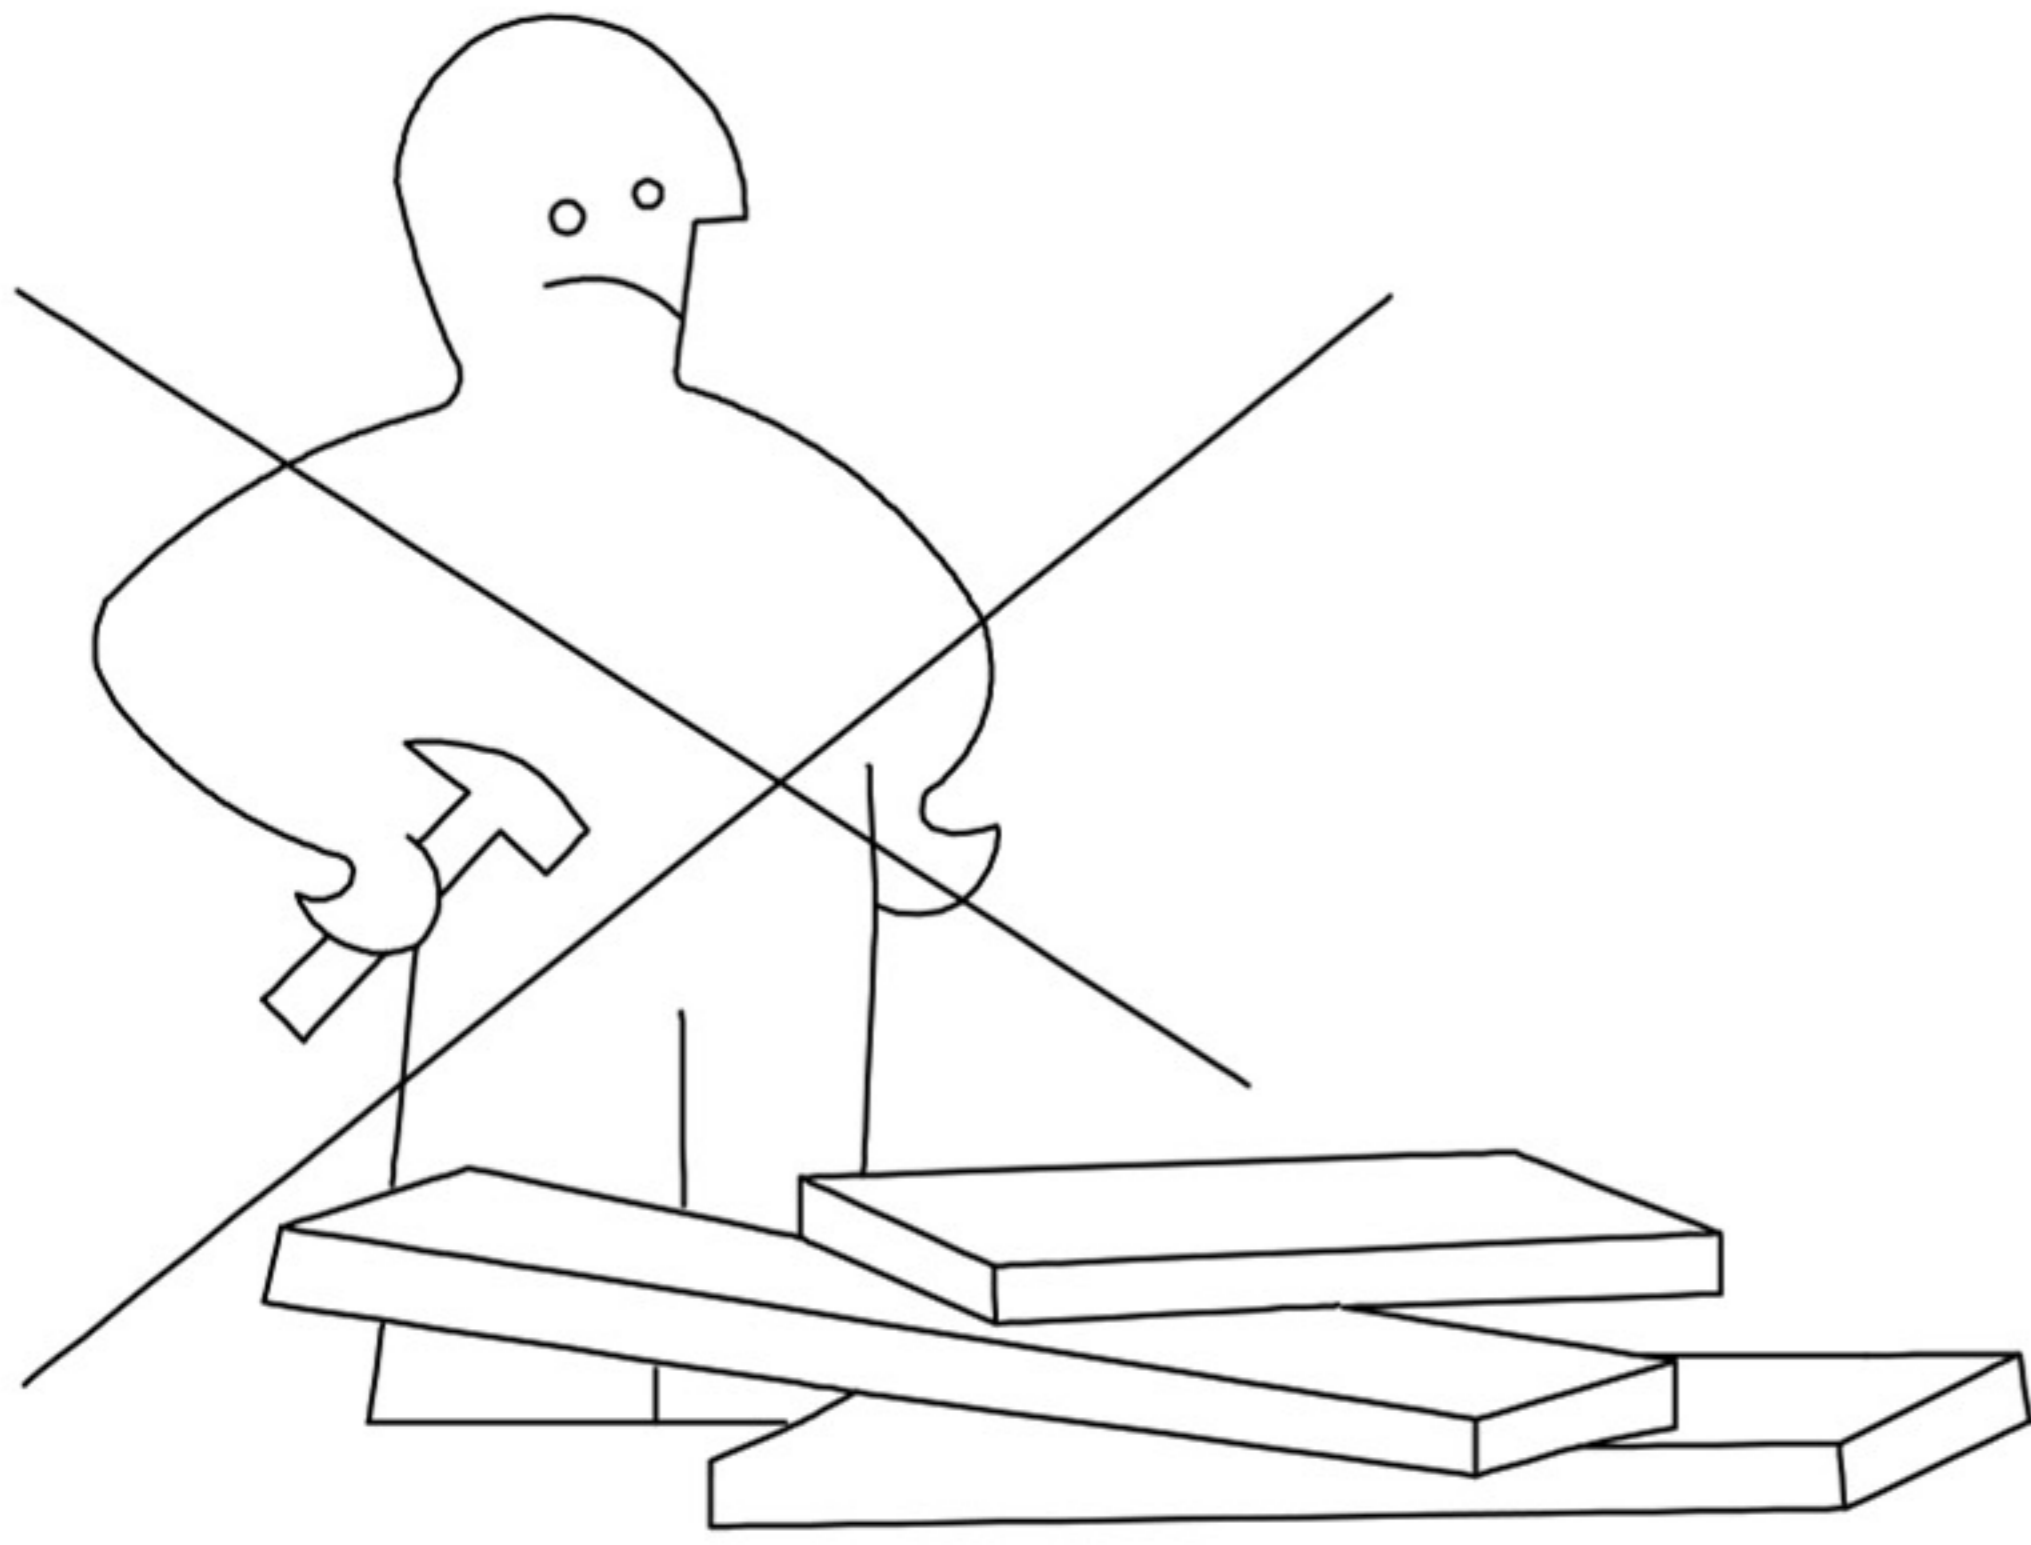

CLOELIE

TABLE BASSE RONDE
À PLATEAU PIVOTANT
NOTICE DE MONTAGE

**DECO
IN PARIS**

**DECO
IN PARIS**

	 <p>① × 1</p>	 <p>② × 1</p>	 <p>③ × 1</p>	 <p>M8 × 16 ④ × 4</p>
	 <p>M8 × 20 ⑤ × 3</p>	 <p>Ø17 × Ø8 × 2mm ⑥ × 4</p>	 <p>5# ⑦ × 1</p>	