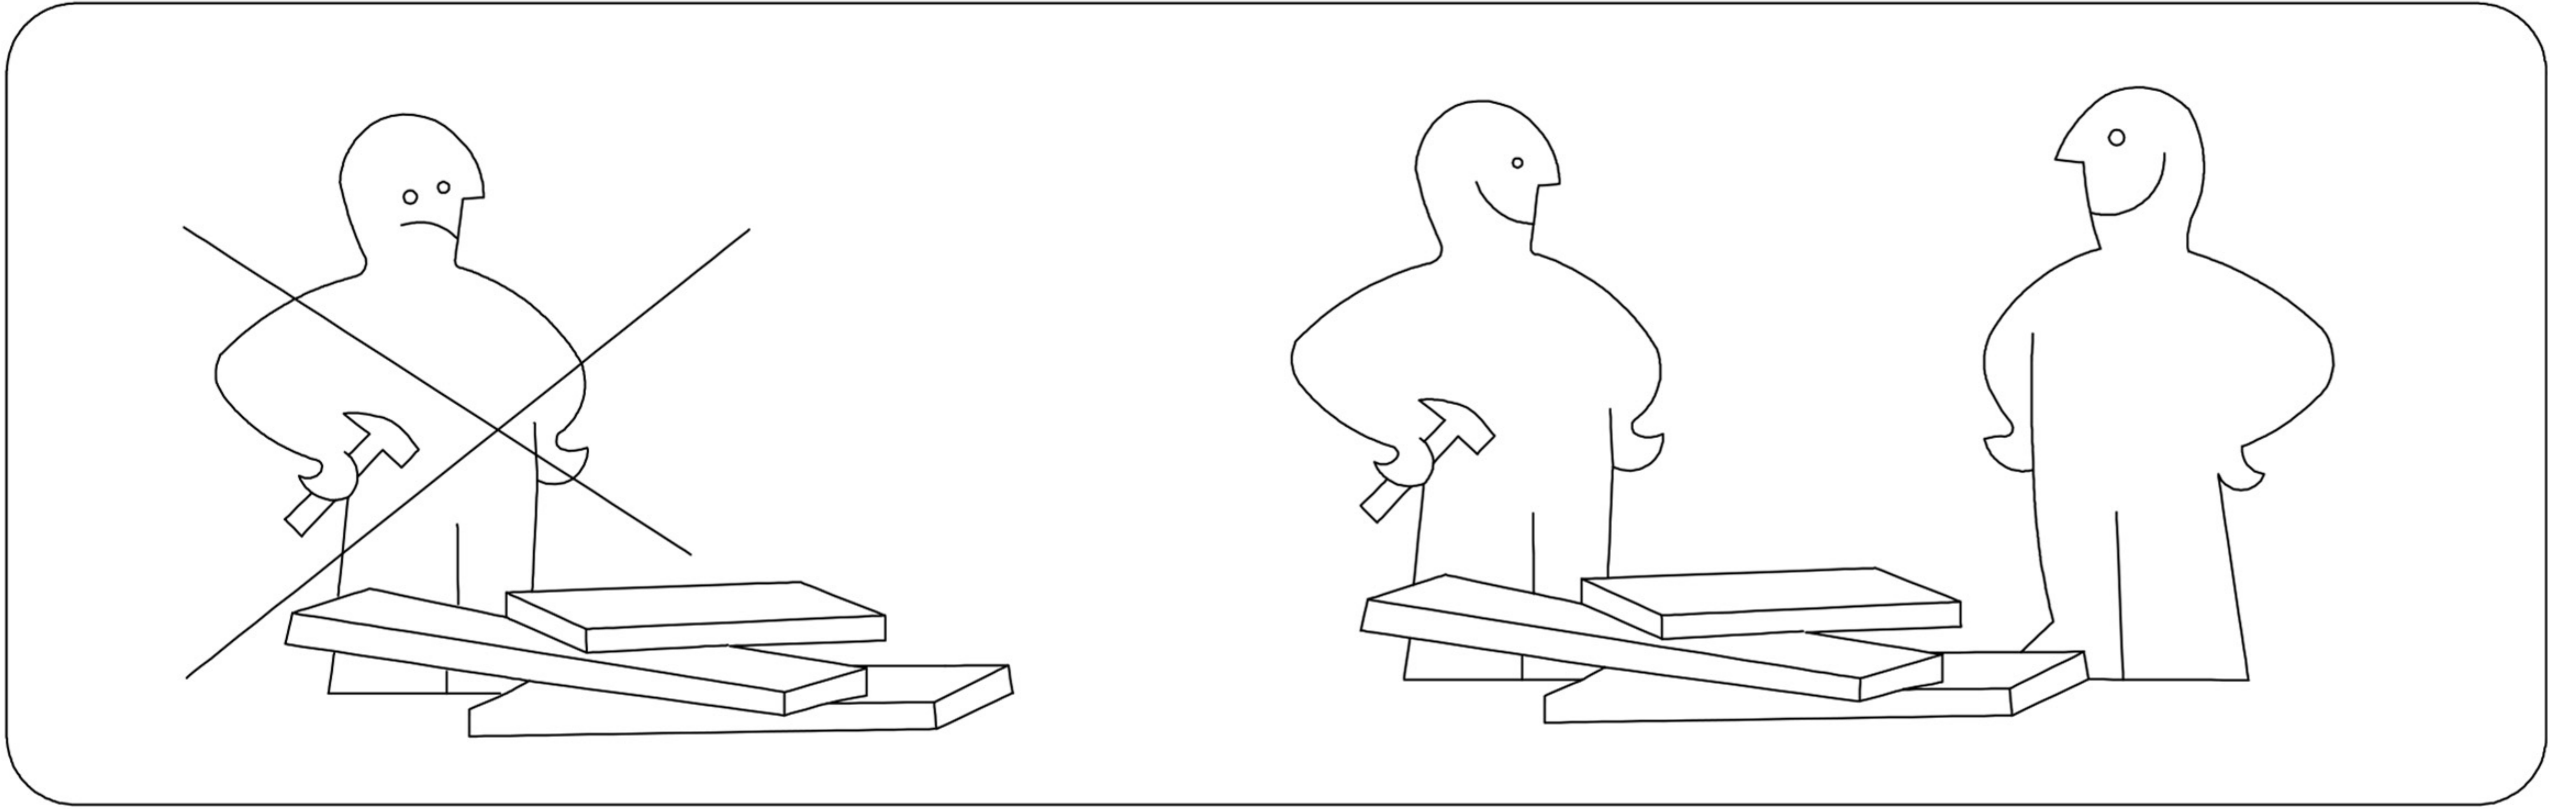

MIRANY

TABLE BASSE RONDE
2 PLATEAUX PIVOTANTS
NOTICE DE MONTAGE

**DECO
IN PARIS**

	 <p>① × 1</p>	 <p>② × 1</p>	 <p>M8 × 16 ③ × 4</p>
	 <p>Ø17 × Ø8 × 2mm ④ × 4</p>	 <p>5# ⑤ × 1</p>	