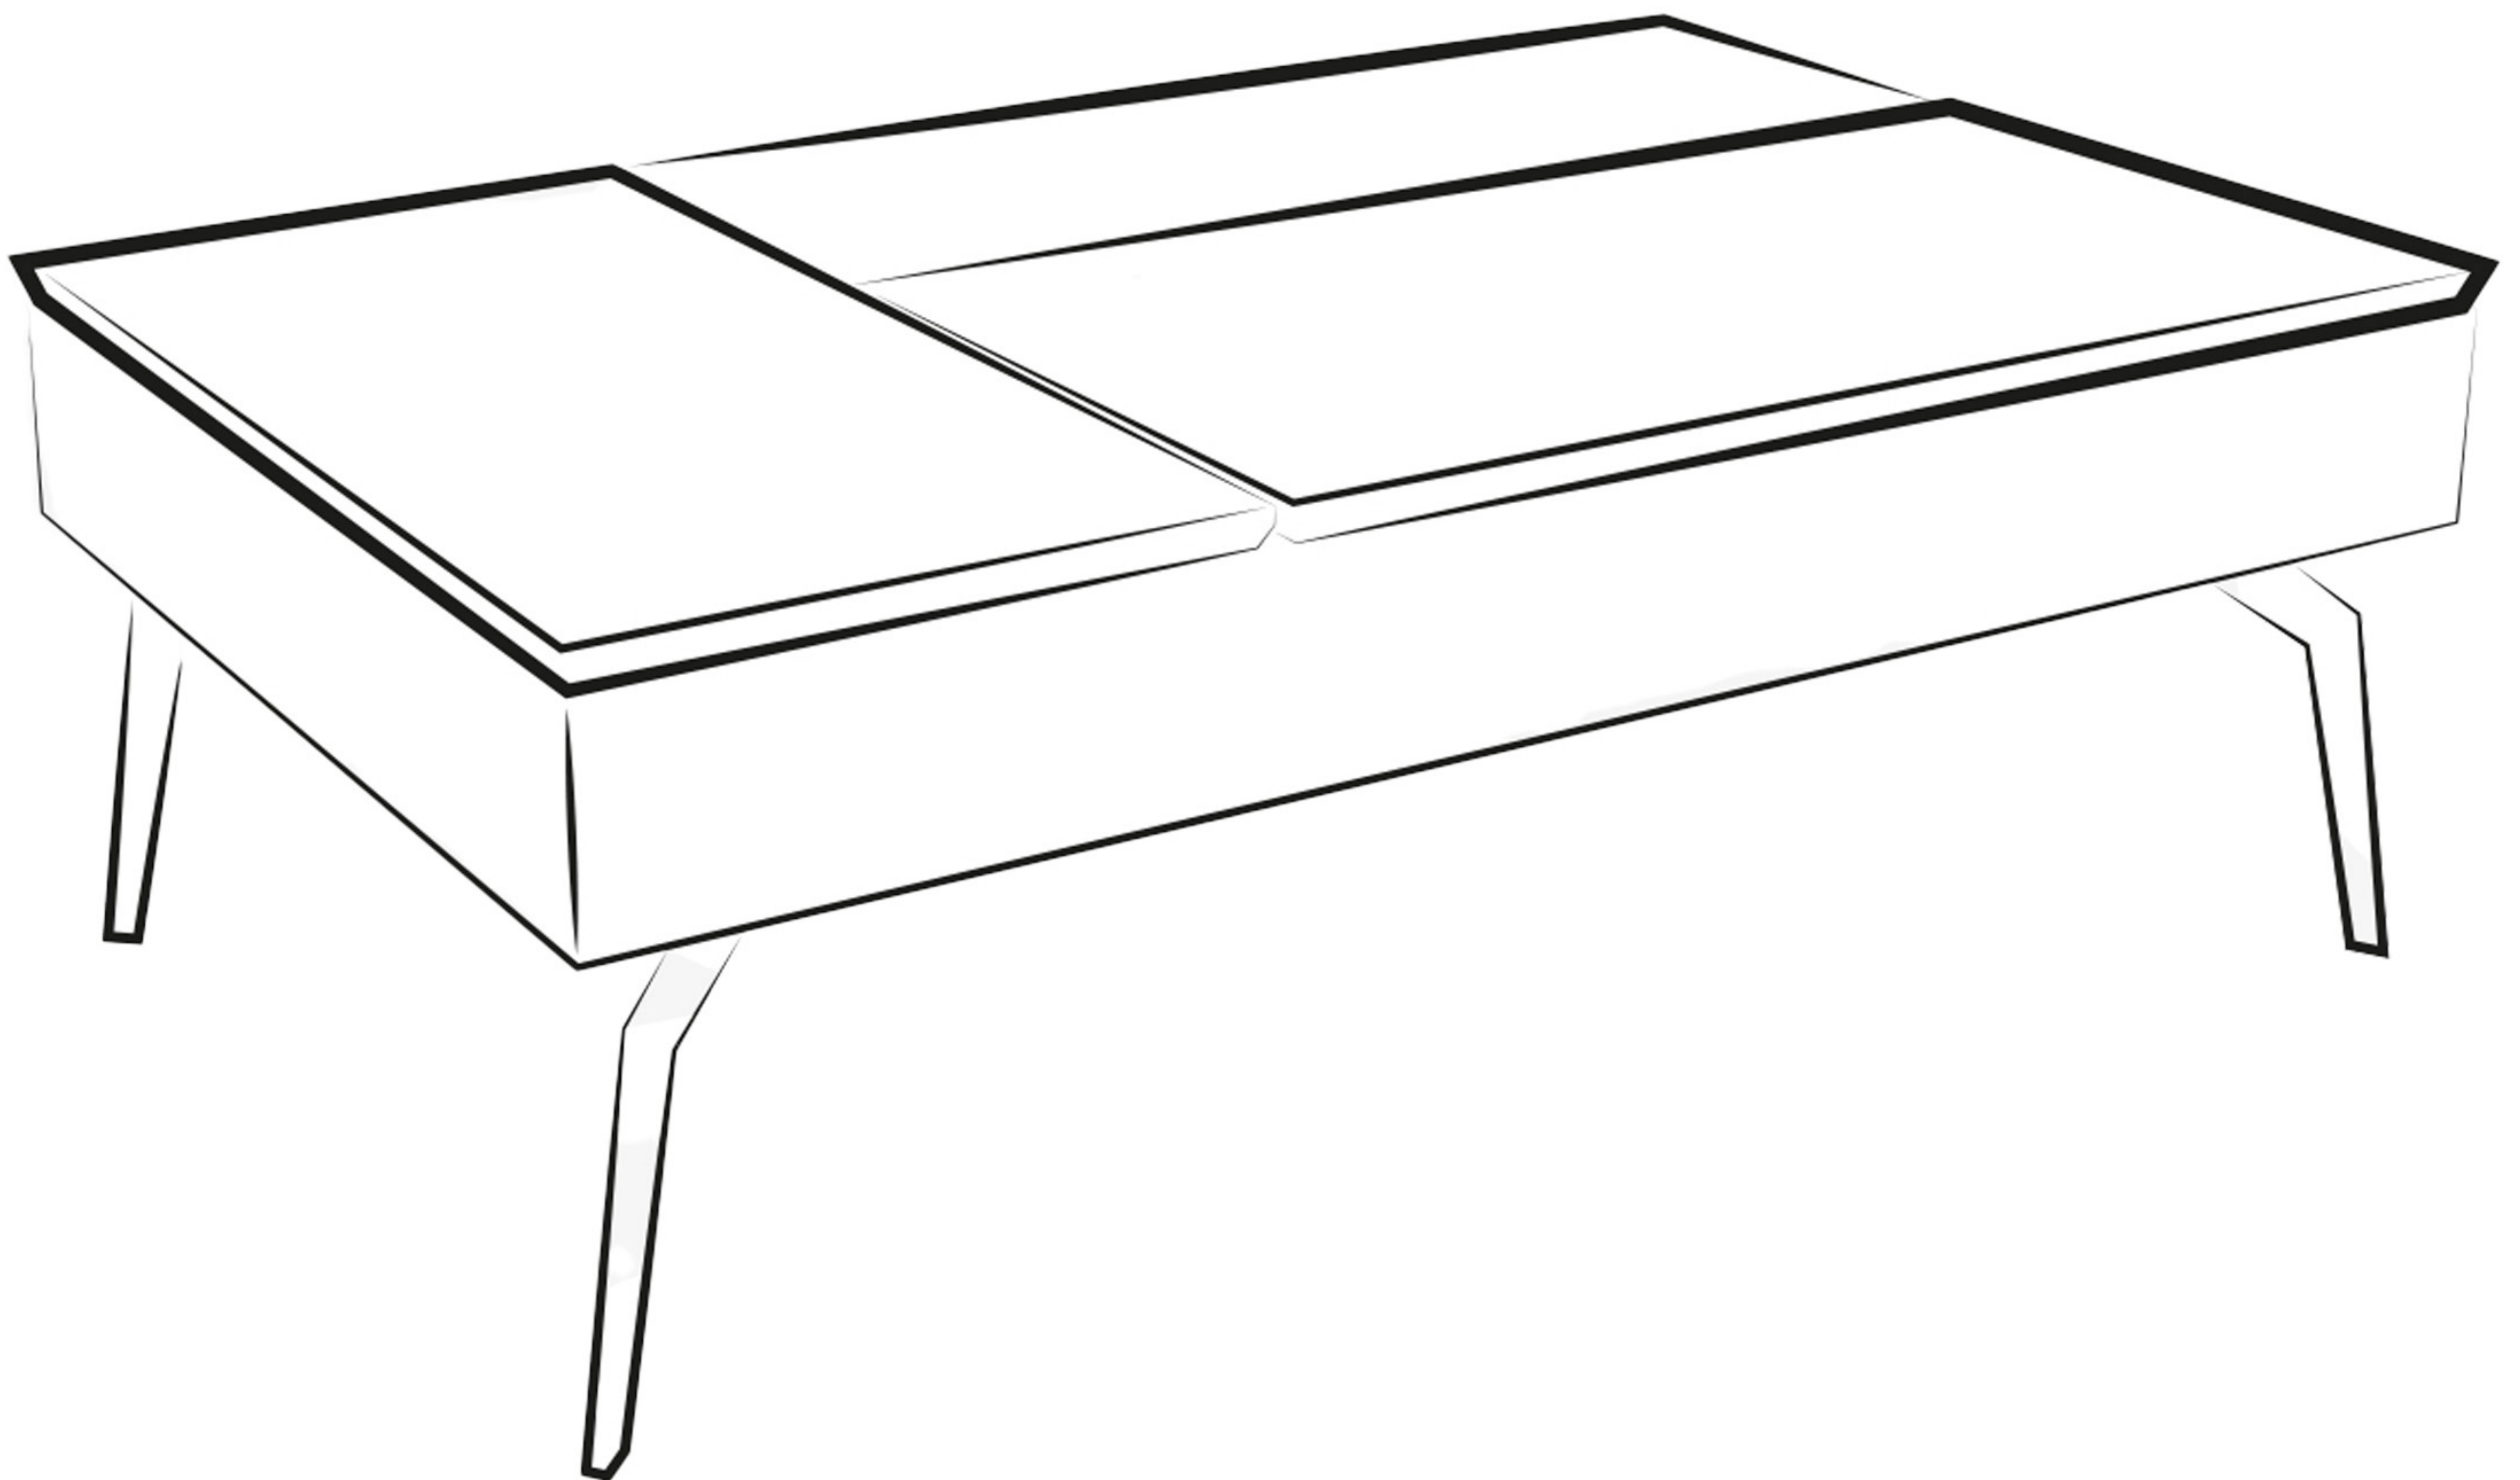

# SILVANA

TABLE BASSE DESIGN  
AVEC PLATEAU RELEVABLE  
**NOTICE DE MONTAGE**

**DECO  
IN PARIS**

**DECO  
IN PARIS**

	 ① × 1	 ② × 4	 M8 × 20mm ③ × 16
	 Ø20 × 2mm ④ × 16	 5# ⑤ × 1	