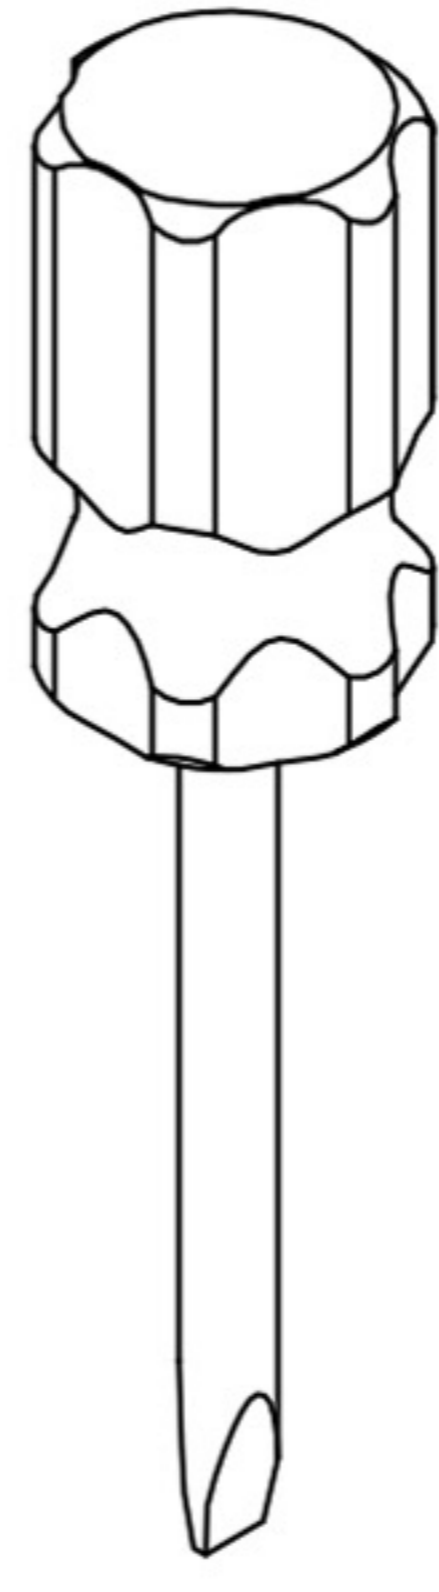

# SILVANA

TABLE BASSE DESIGN  
AVEC PLATEAU RELEVABLE  
**NOTICE DE MONTAGE**

**DECO  
IN PARIS**

**DECO  
IN PARIS**

	 ① × 1	 ② × 4	 M8 × 20mm ③ × 16
	 Ø20 × 2mm ④ × 16	 5# ⑤ × 1	