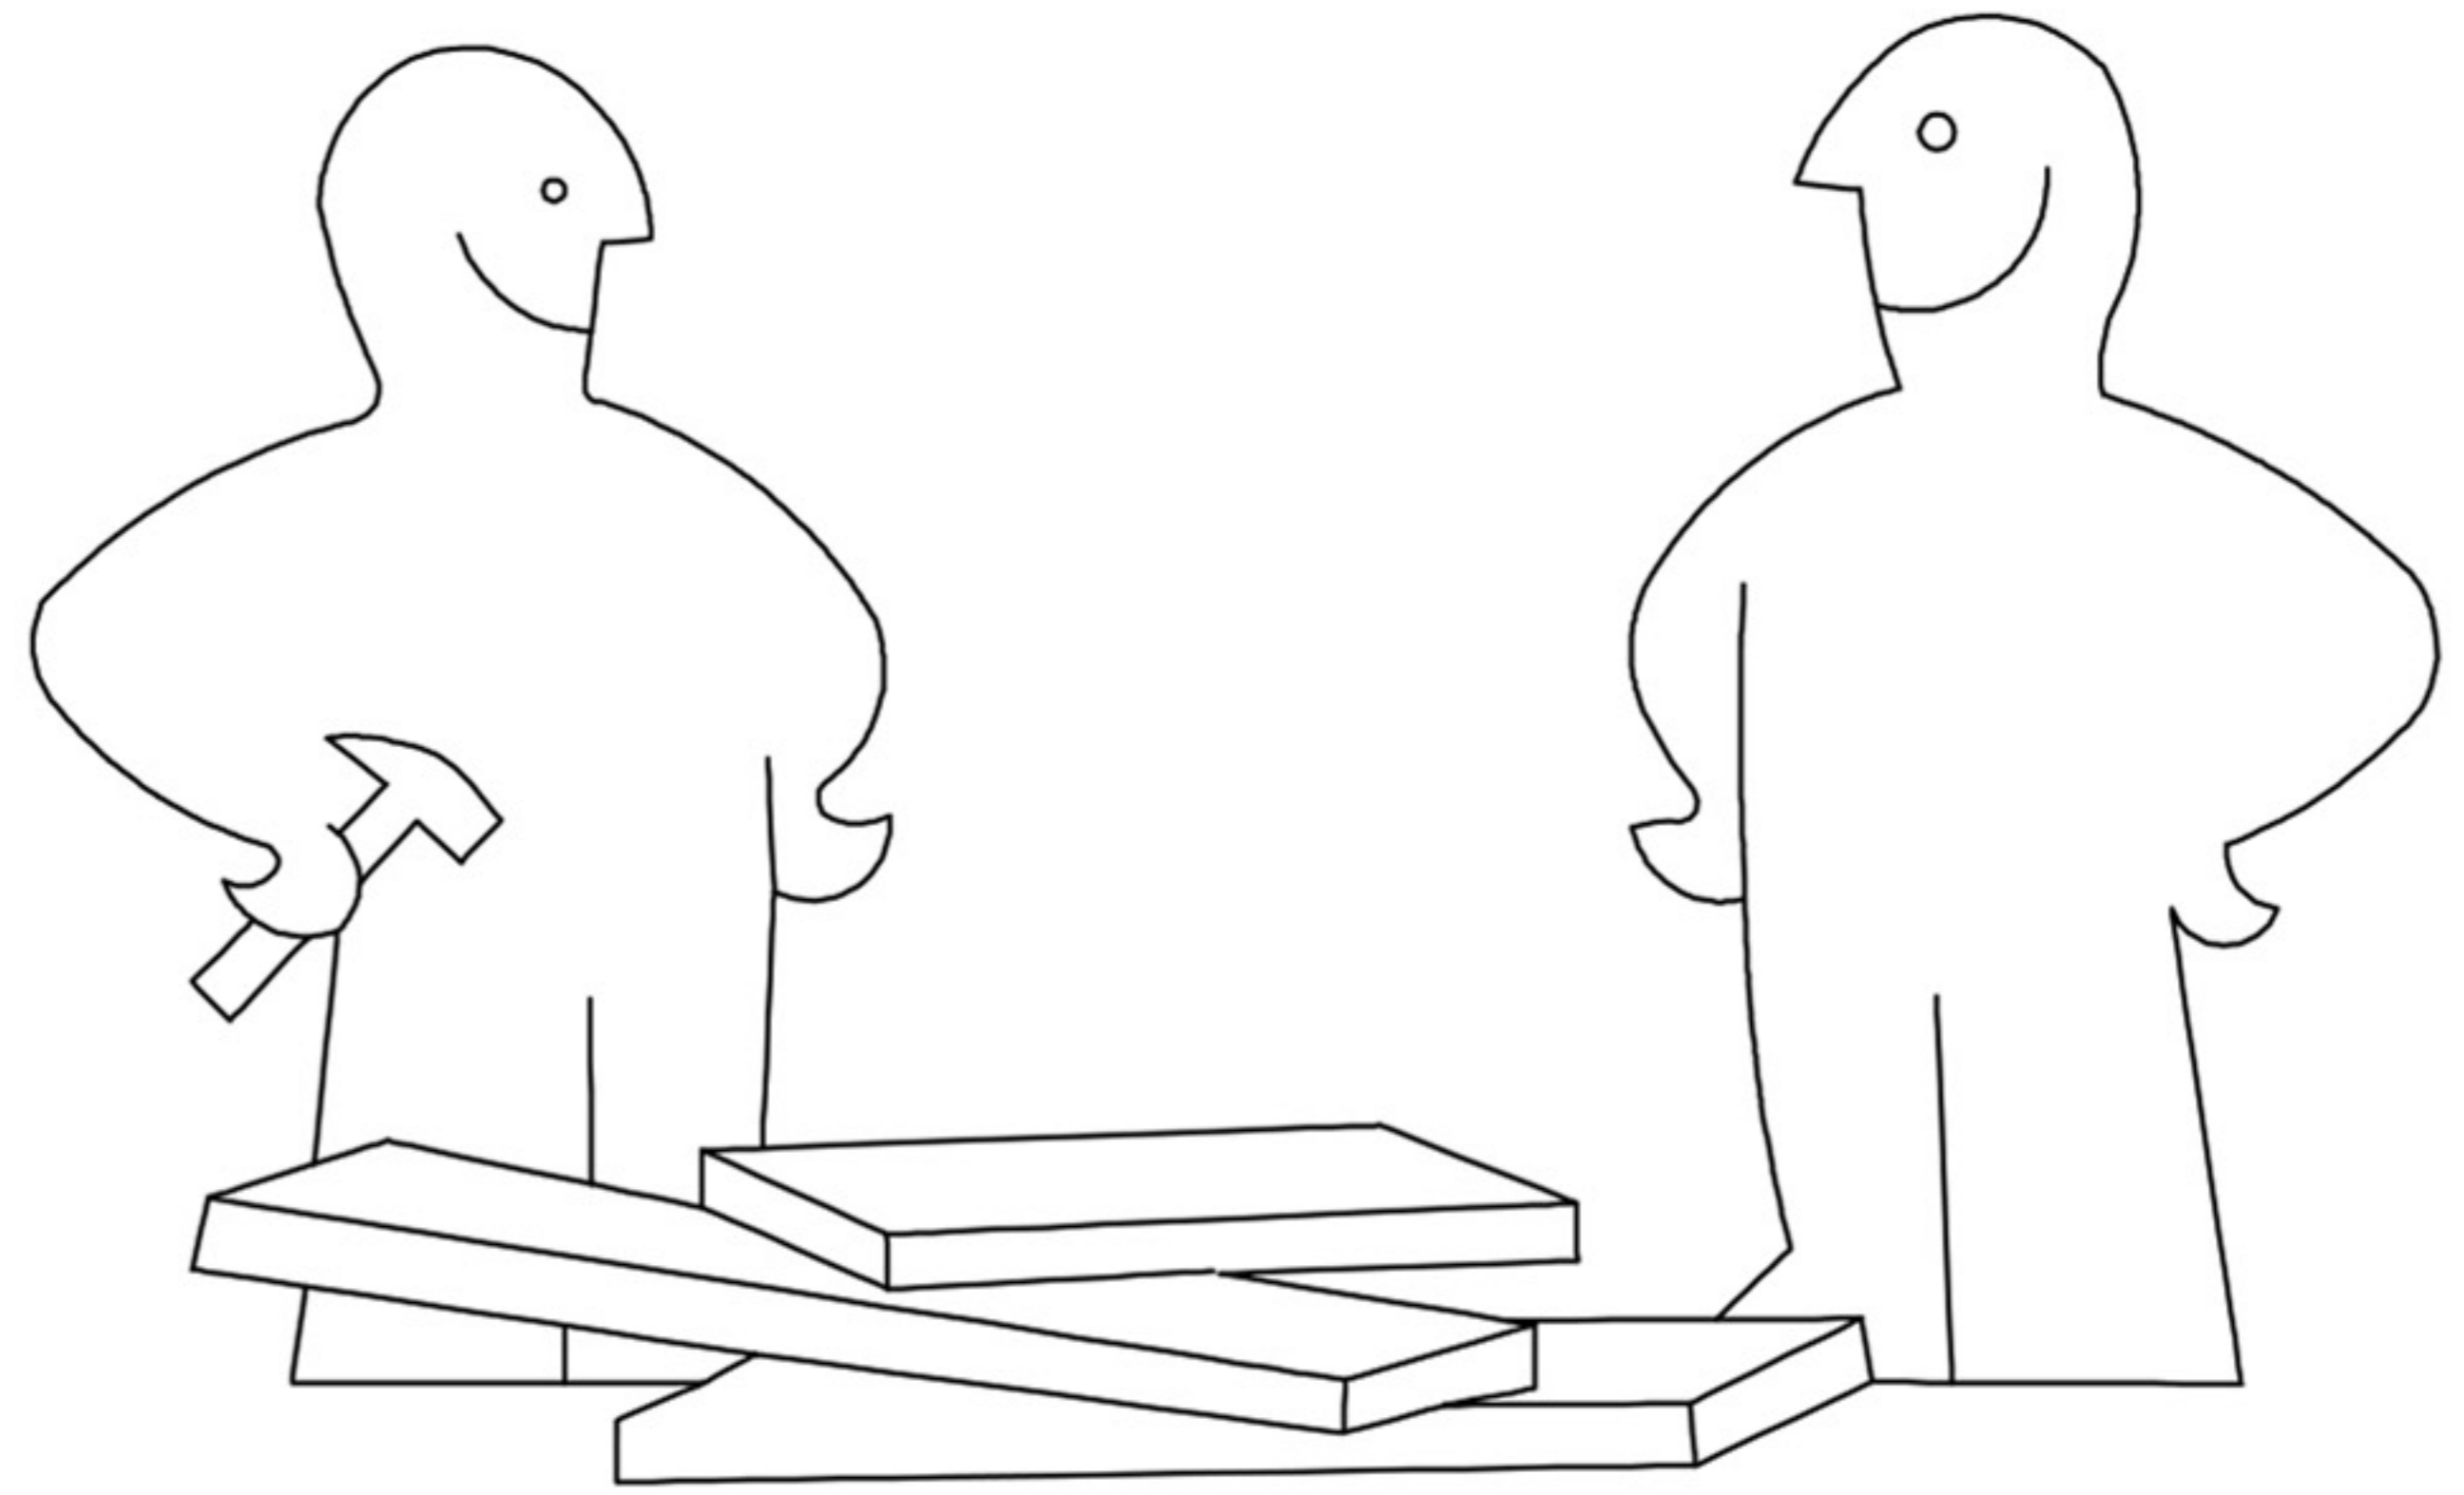

# SILVANA

TABLE BASSE DESIGN  
AVEC PLATEAU RELEVABLE  
**NOTICE DE MONTAGE**

**DECO  
IN PARIS**

**DECO  
IN PARIS**

	 ① × 1	 ② × 4	 M8 × 20mm ③ × 16
	 Ø20 × 2mm ④ × 16	 5# ⑤ × 1	