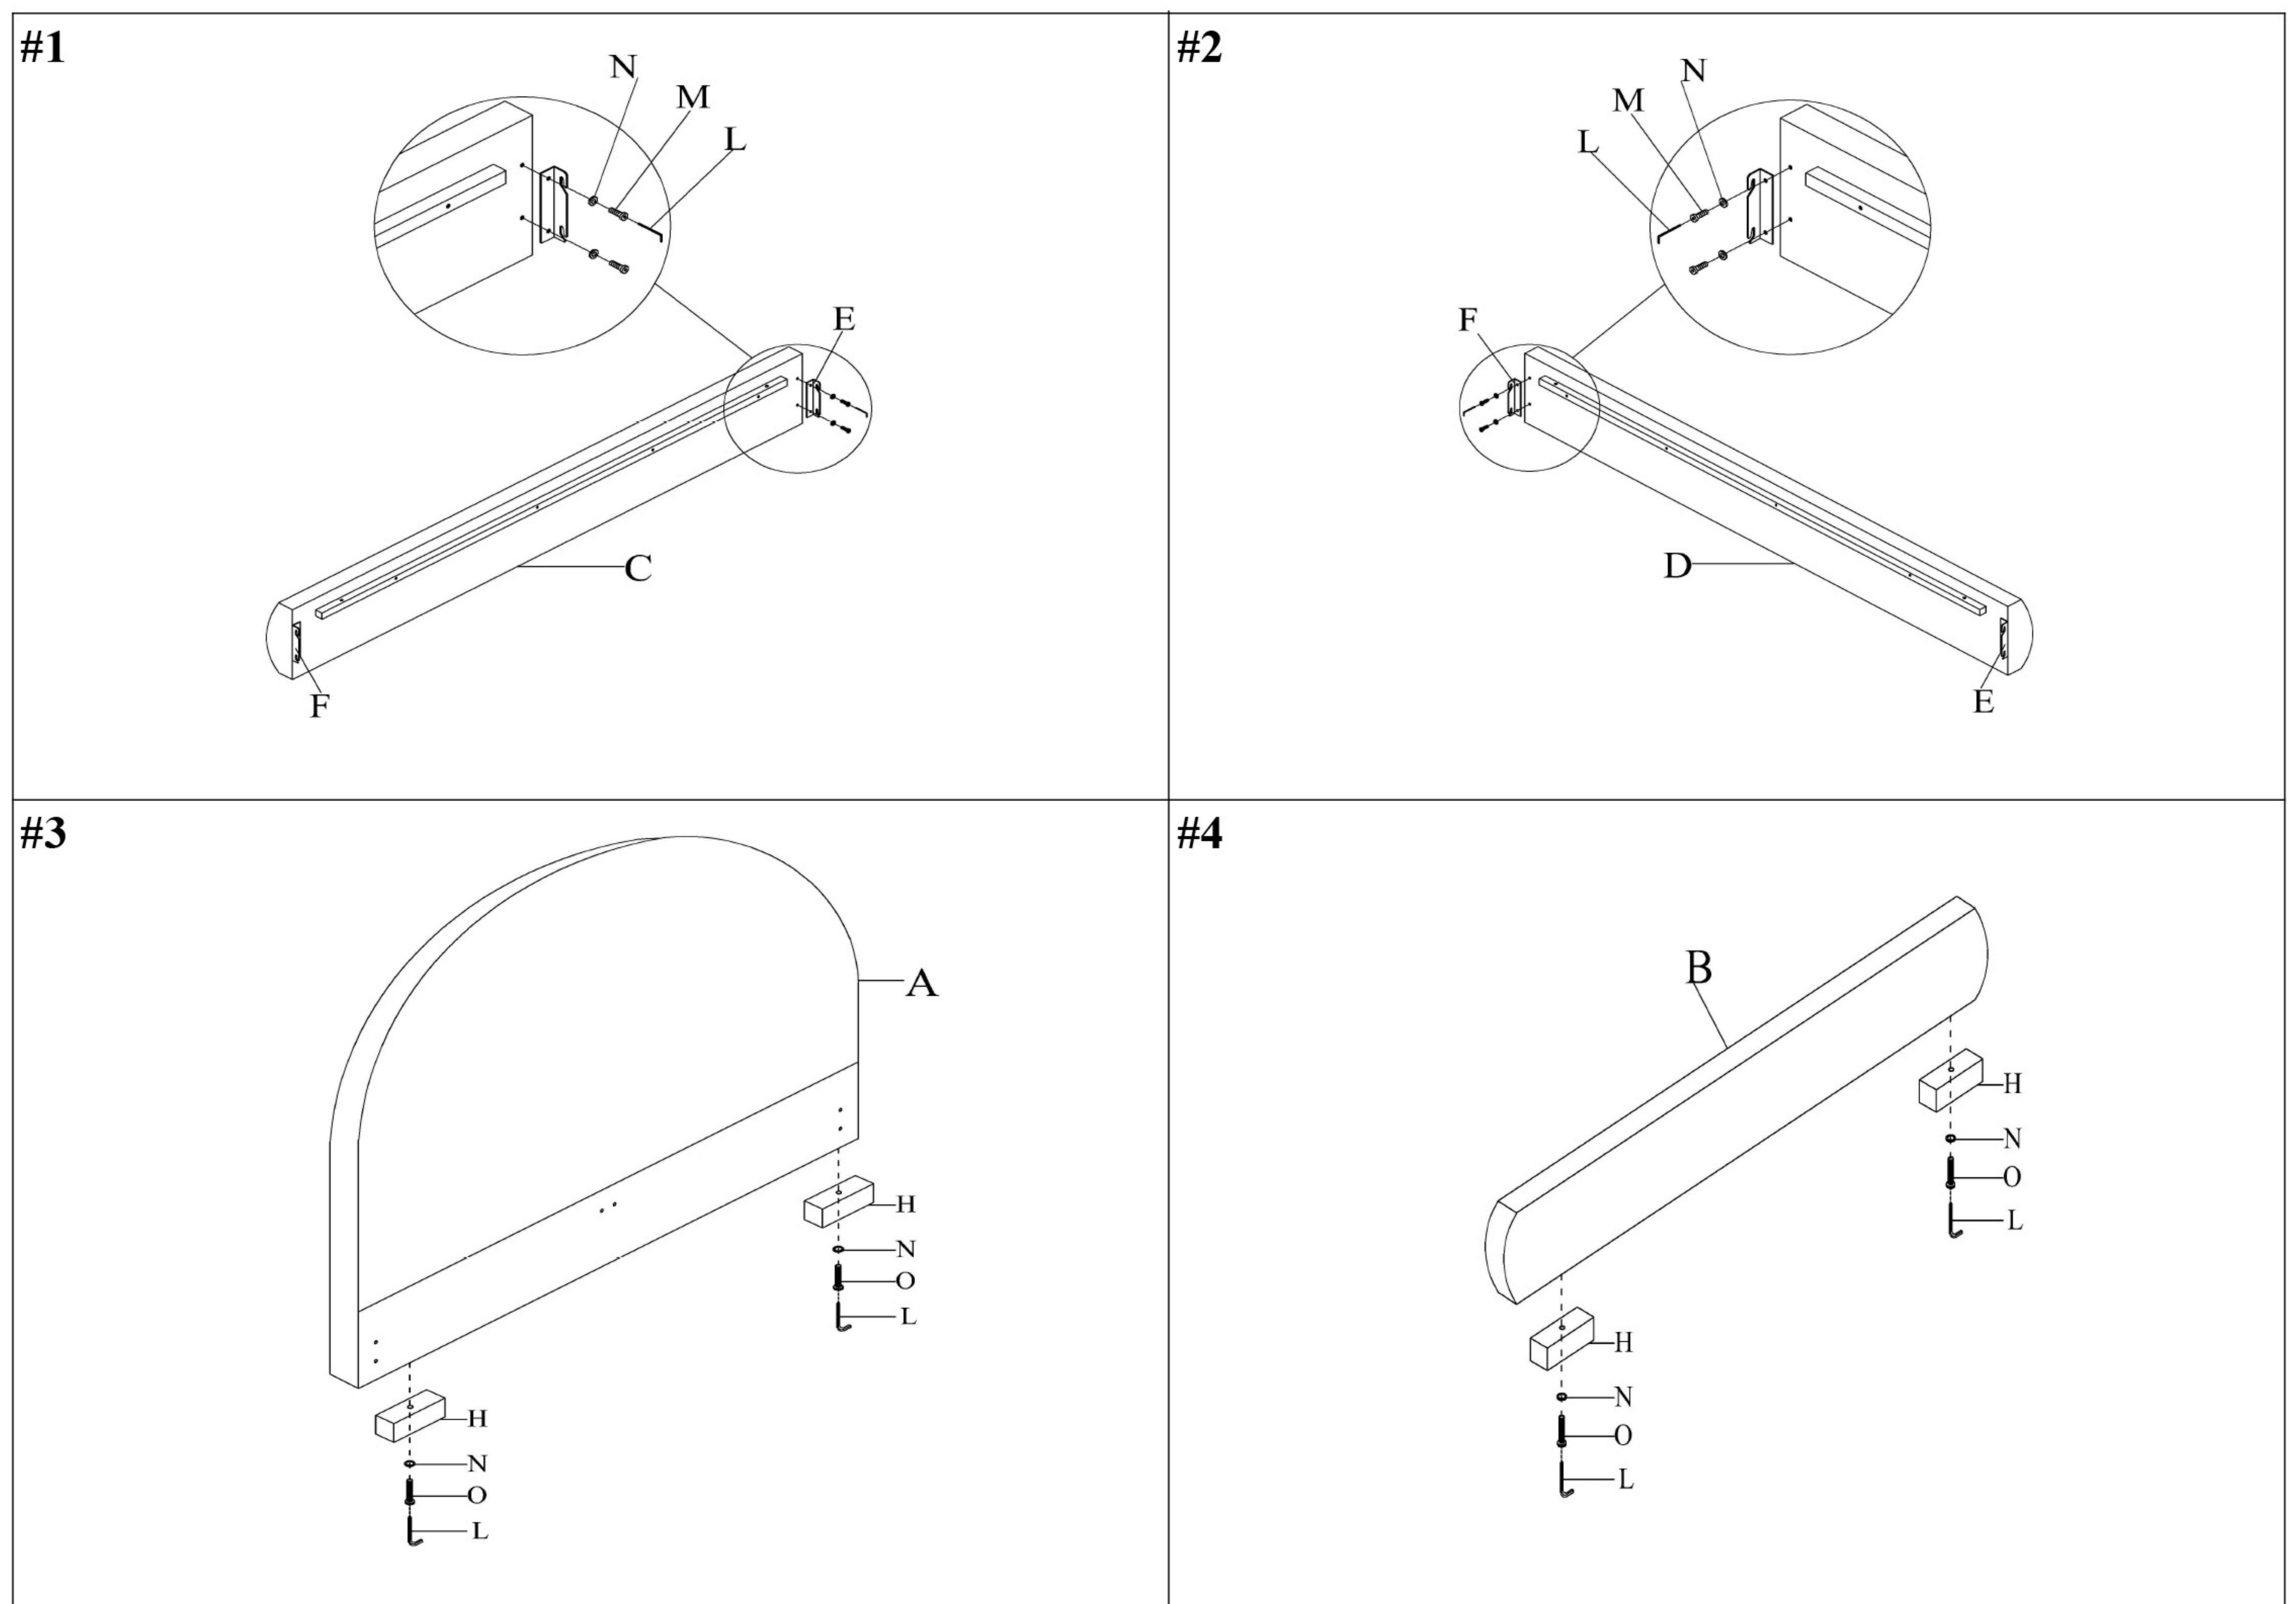

NAMY

**DECO
IN PARIS**

LIT DOUBLE EFFET PEAU DE MOUTON
BLANC ÉCRU

NOTICE DE MONTAGE

**DECO
IN PARIS**

Remarque : veuillez trouver les pieds de lit et les accessoires dans un petit carton emballé dans le carton des barrières latérales.

A	B	C	D	E	F	G	H
1 PC	1 PC	1 PC	1 PC	2 PCS	2 PCS	3 PCS φ6*40mm	4 PCS H=50mm
I	J	K	L	M	N	O	P
1PC	3 PCS	3 PCS Φ6mm	1 PC Φ8mm	8 PCS φ8*30mm	12 PCS Φ8mm	4 PCS φ8*50mm	12 PCS

ÉTAPES :

#5

#6

*Le boulon (M) et la rondelle (N) sont fixés à la tête et au pied de lit, veuillez les retirer avant d'installer