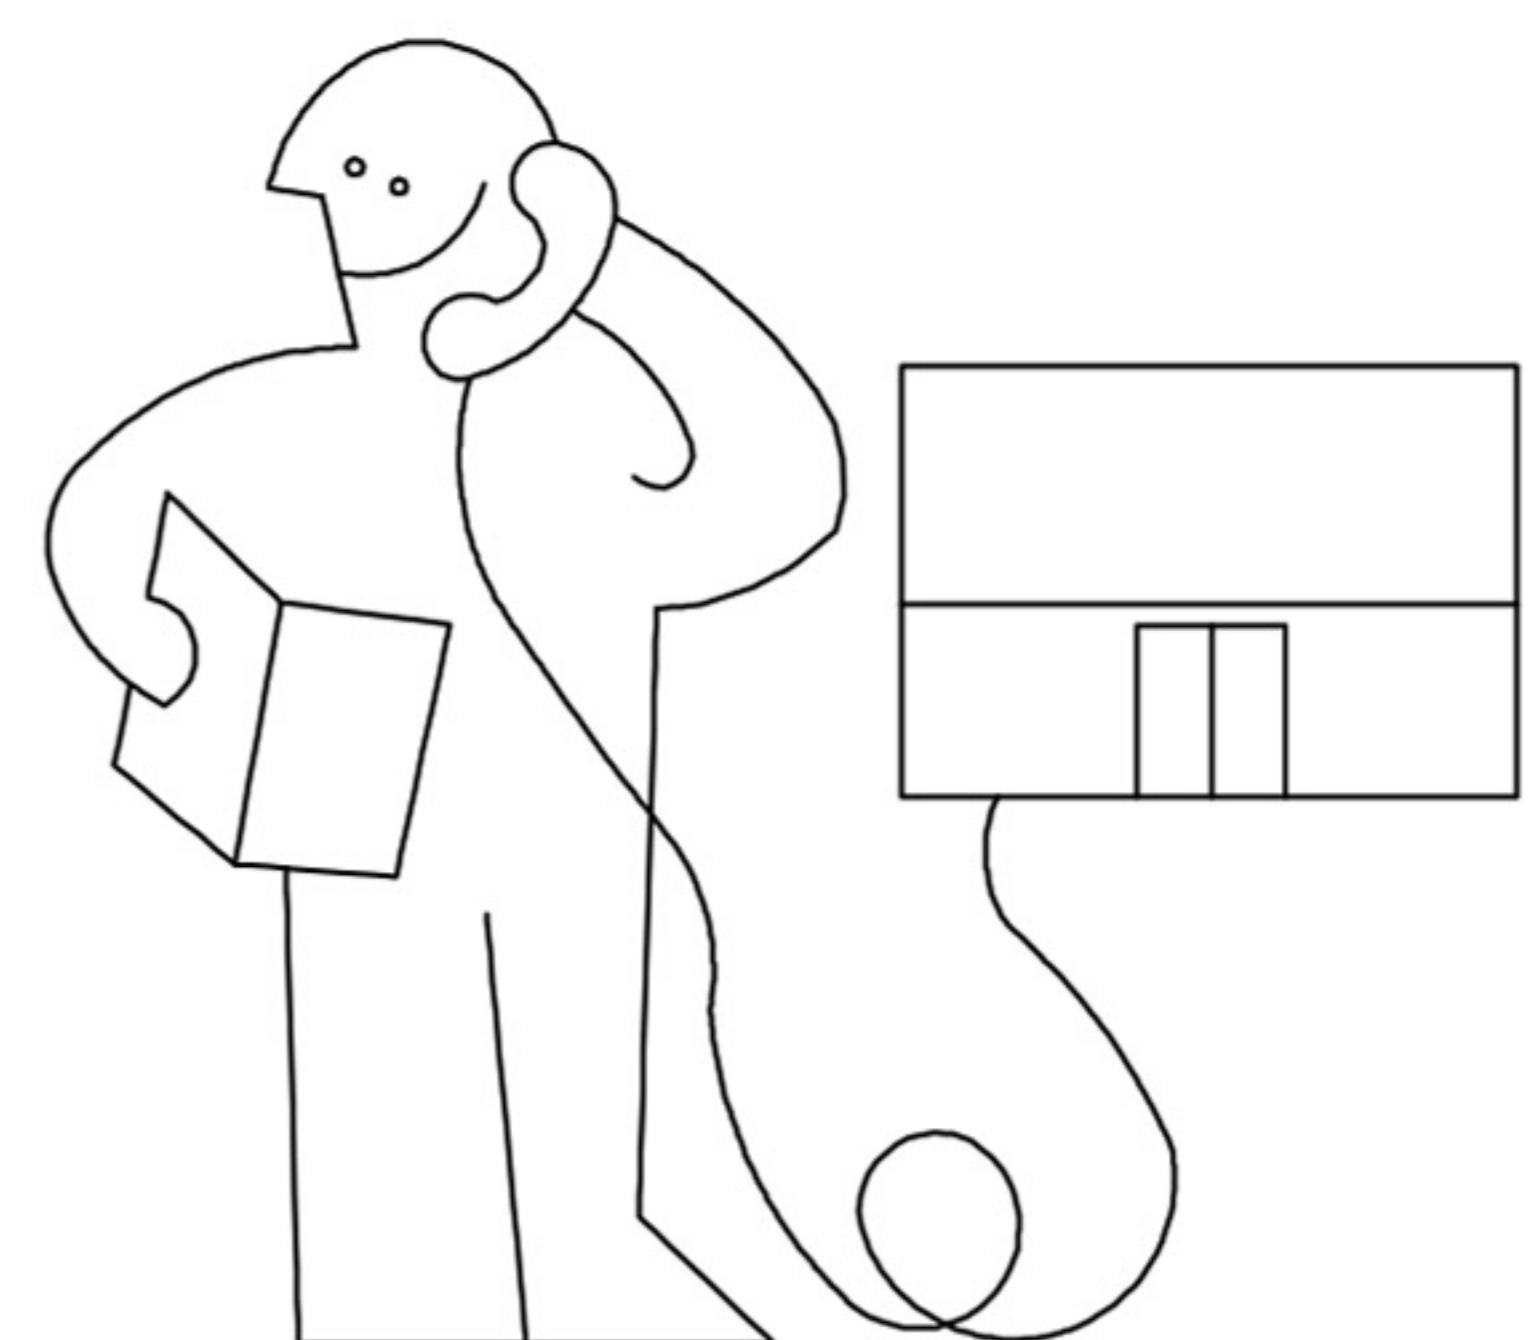

NAMY

**DECO
IN PARIS**

LIT DOUBLE EFFET PEAU DE MOUTON
BLANC ÉCRU

NOTICE DE MONTAGE

**DECO
IN PARIS**

Remarque : veuillez trouver les pieds de lit et les accessoires dans un petit carton emballé dans le carton des barrières latérales.