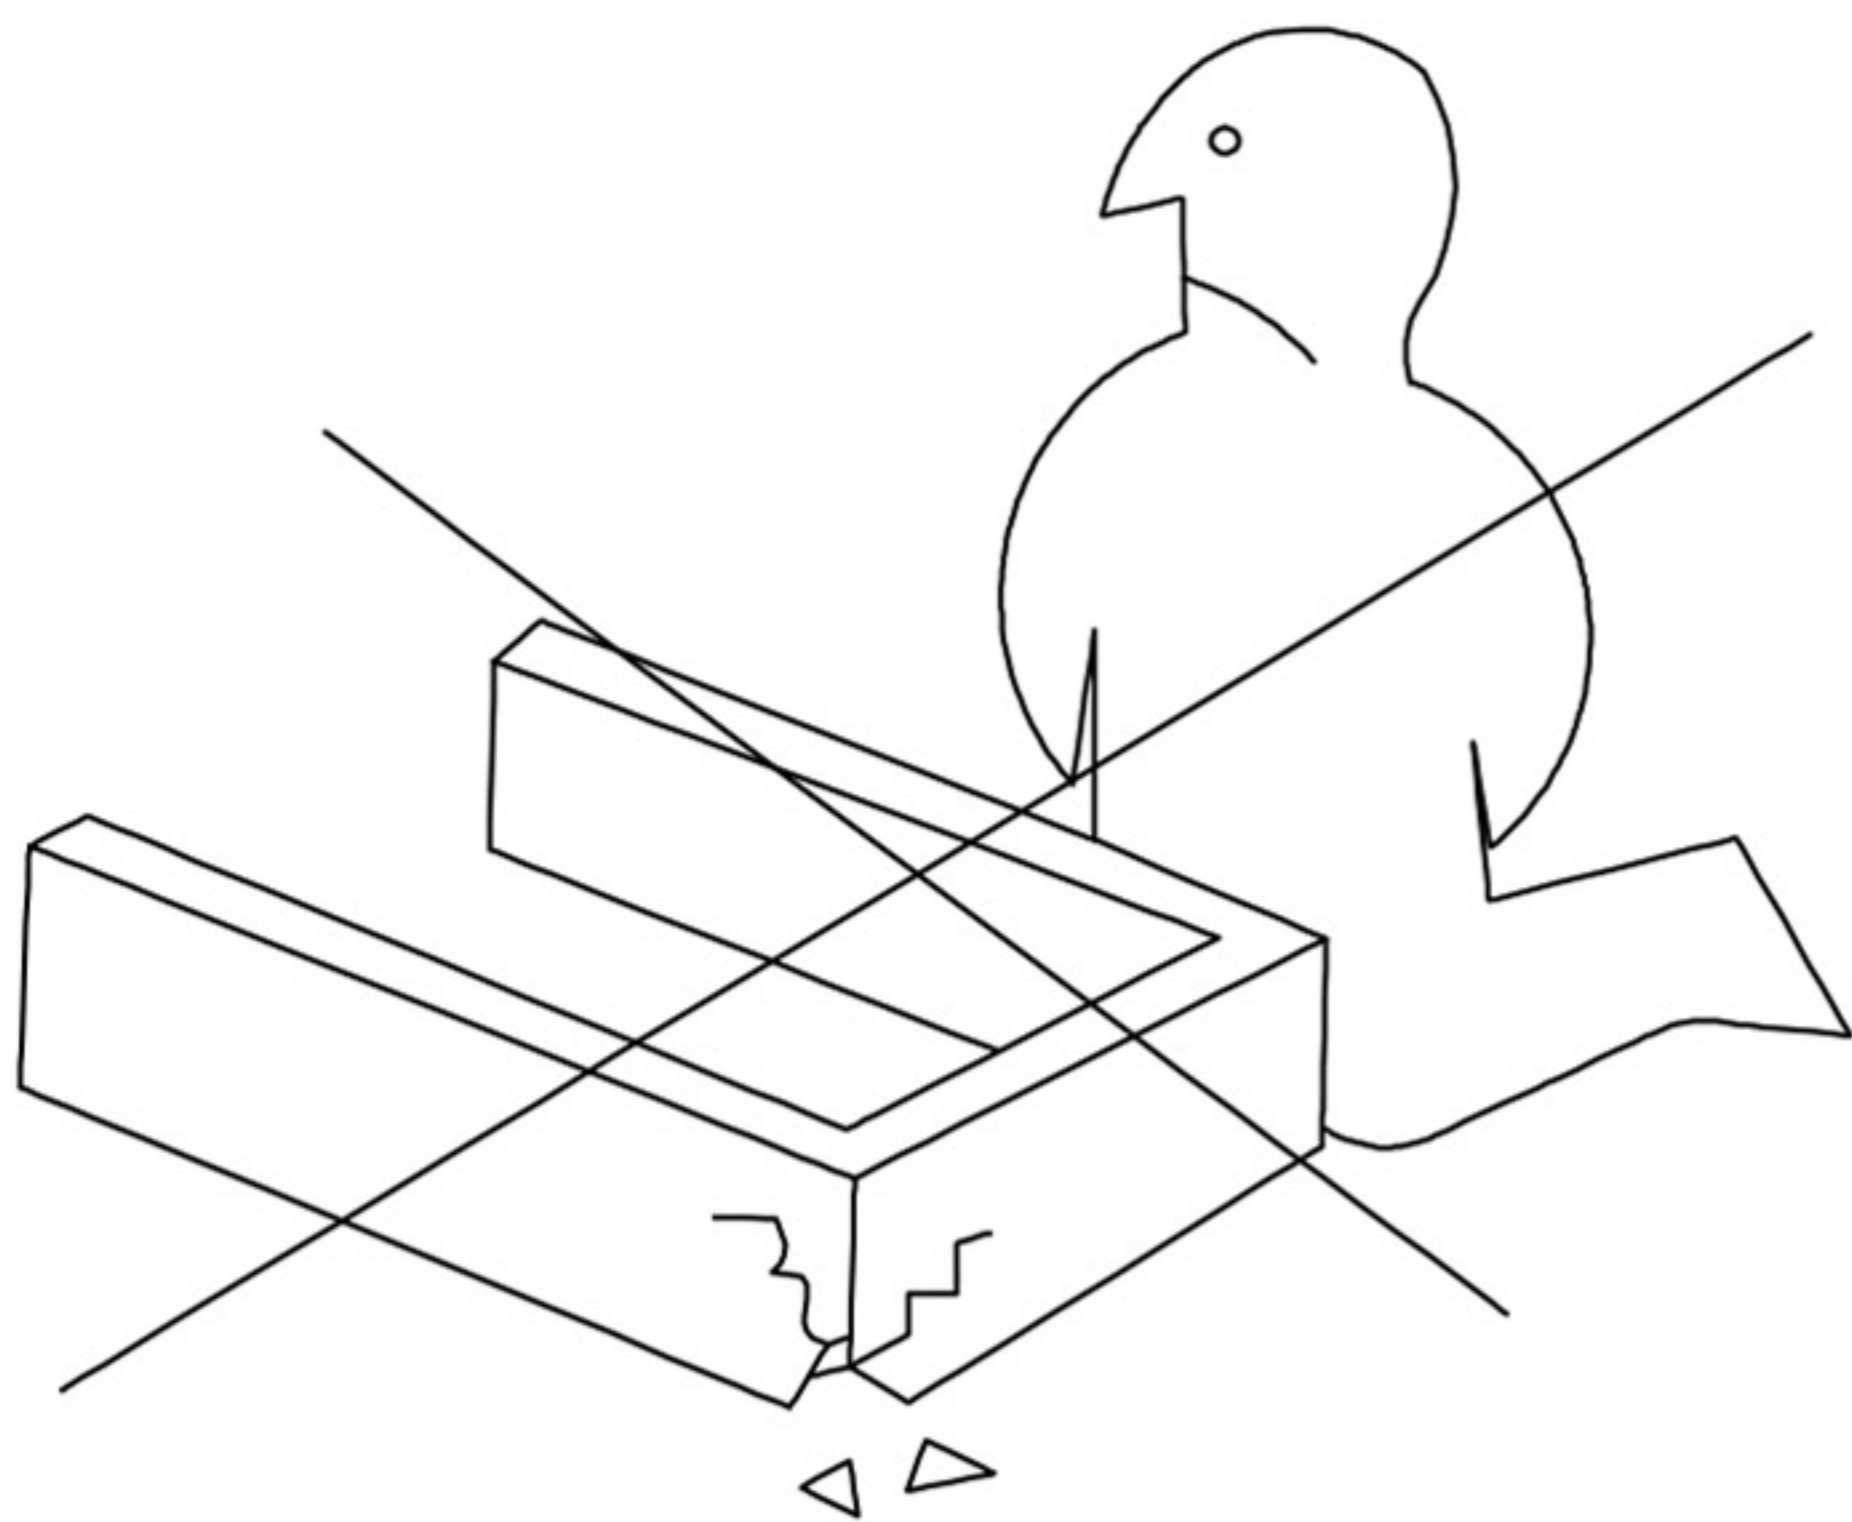

NAMY

**DECO
IN PARIS**

LIT DOUBLE EFFET PEAU DE MOUTON
BLANC ÉCRU

NOTICE DE MONTAGE

**DECO
IN PARIS**

Remarque : veuillez trouver les pieds de lit et les accessoires dans un petit carton emballé dans le carton des barrières latérales.

A	B	C	D	E	F	G	H
1 PC	1 PC	1 PC	1 PC	2 PCS	2 PCS	3 PCS φ6*40mm	4 PCS H=50mm
I	J	K	L	M	N	O	P
1PC	3 PCS	3 PCS Φ6mm	1 PC Φ8mm	8 PCS φ8*30mm	12 PCS Φ8mm	4 PCS φ8*50mm	12 PCS

ÉTAPES :

#5

#6

*Le boulon (M) et la rondelle (N) sont fixés à la tête et au pied de lit, veuillez les retirer avant d'installer