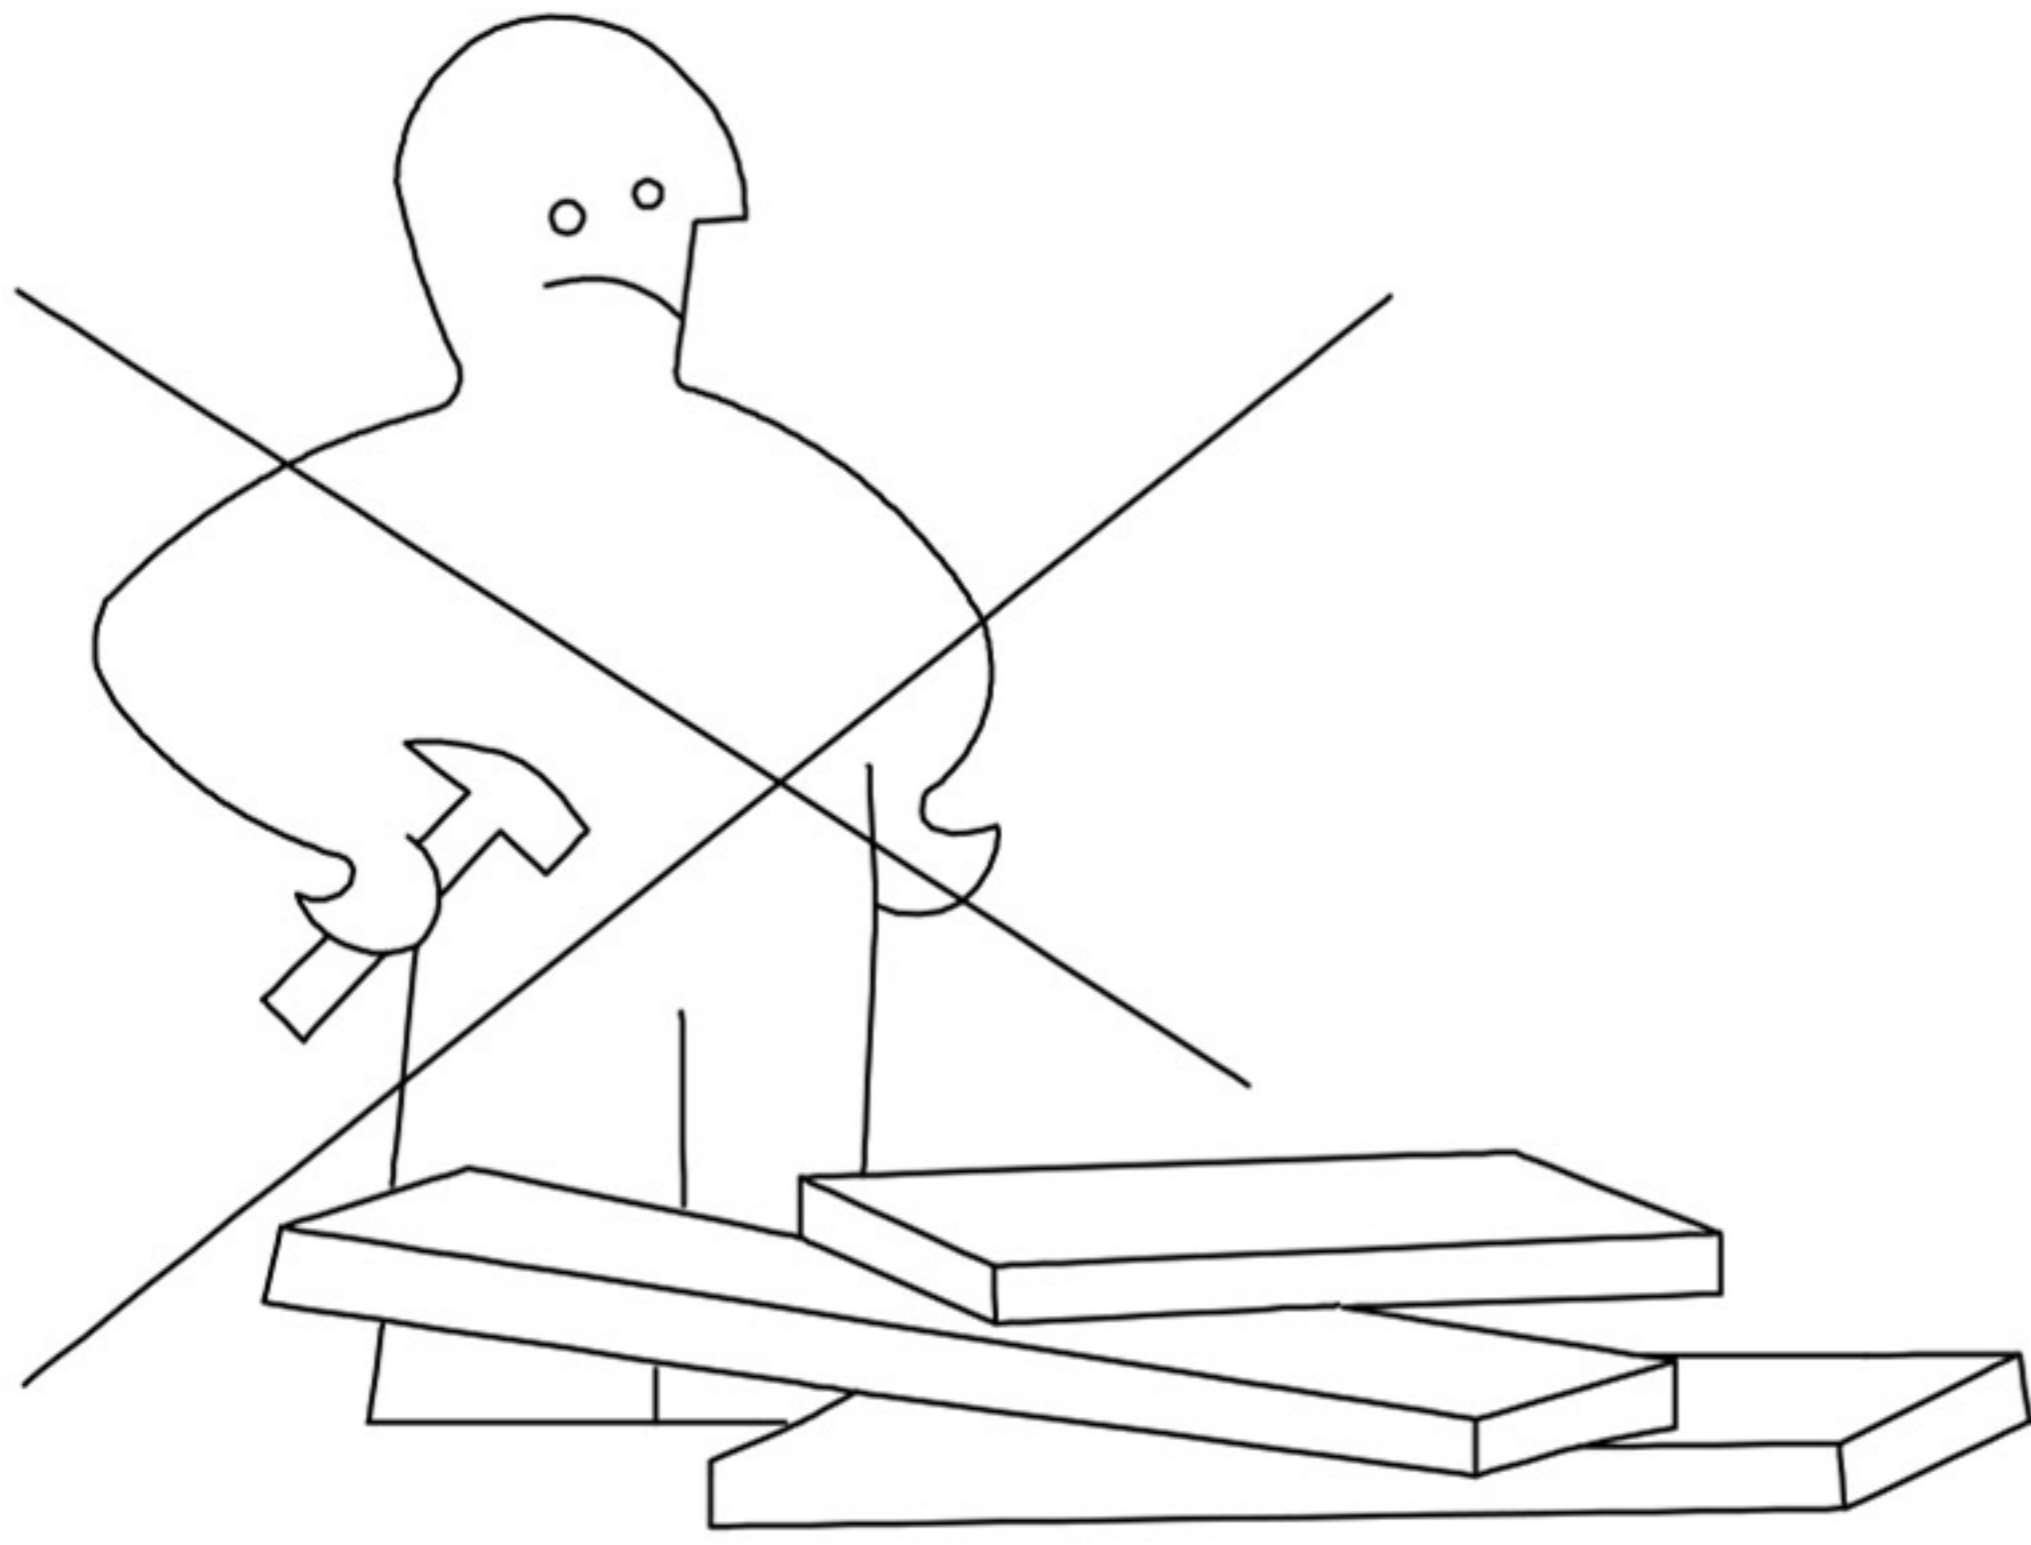

NAMY

**DECO
IN PARIS**

LIT DOUBLE EFFET PEAU DE MOUTON
BLANC ÉCRU

NOTICE DE MONTAGE

**DECO
IN PARIS**

Remarque : veuillez trouver les pieds de lit et les accessoires dans un petit carton emballé dans le carton des barrières latérales.