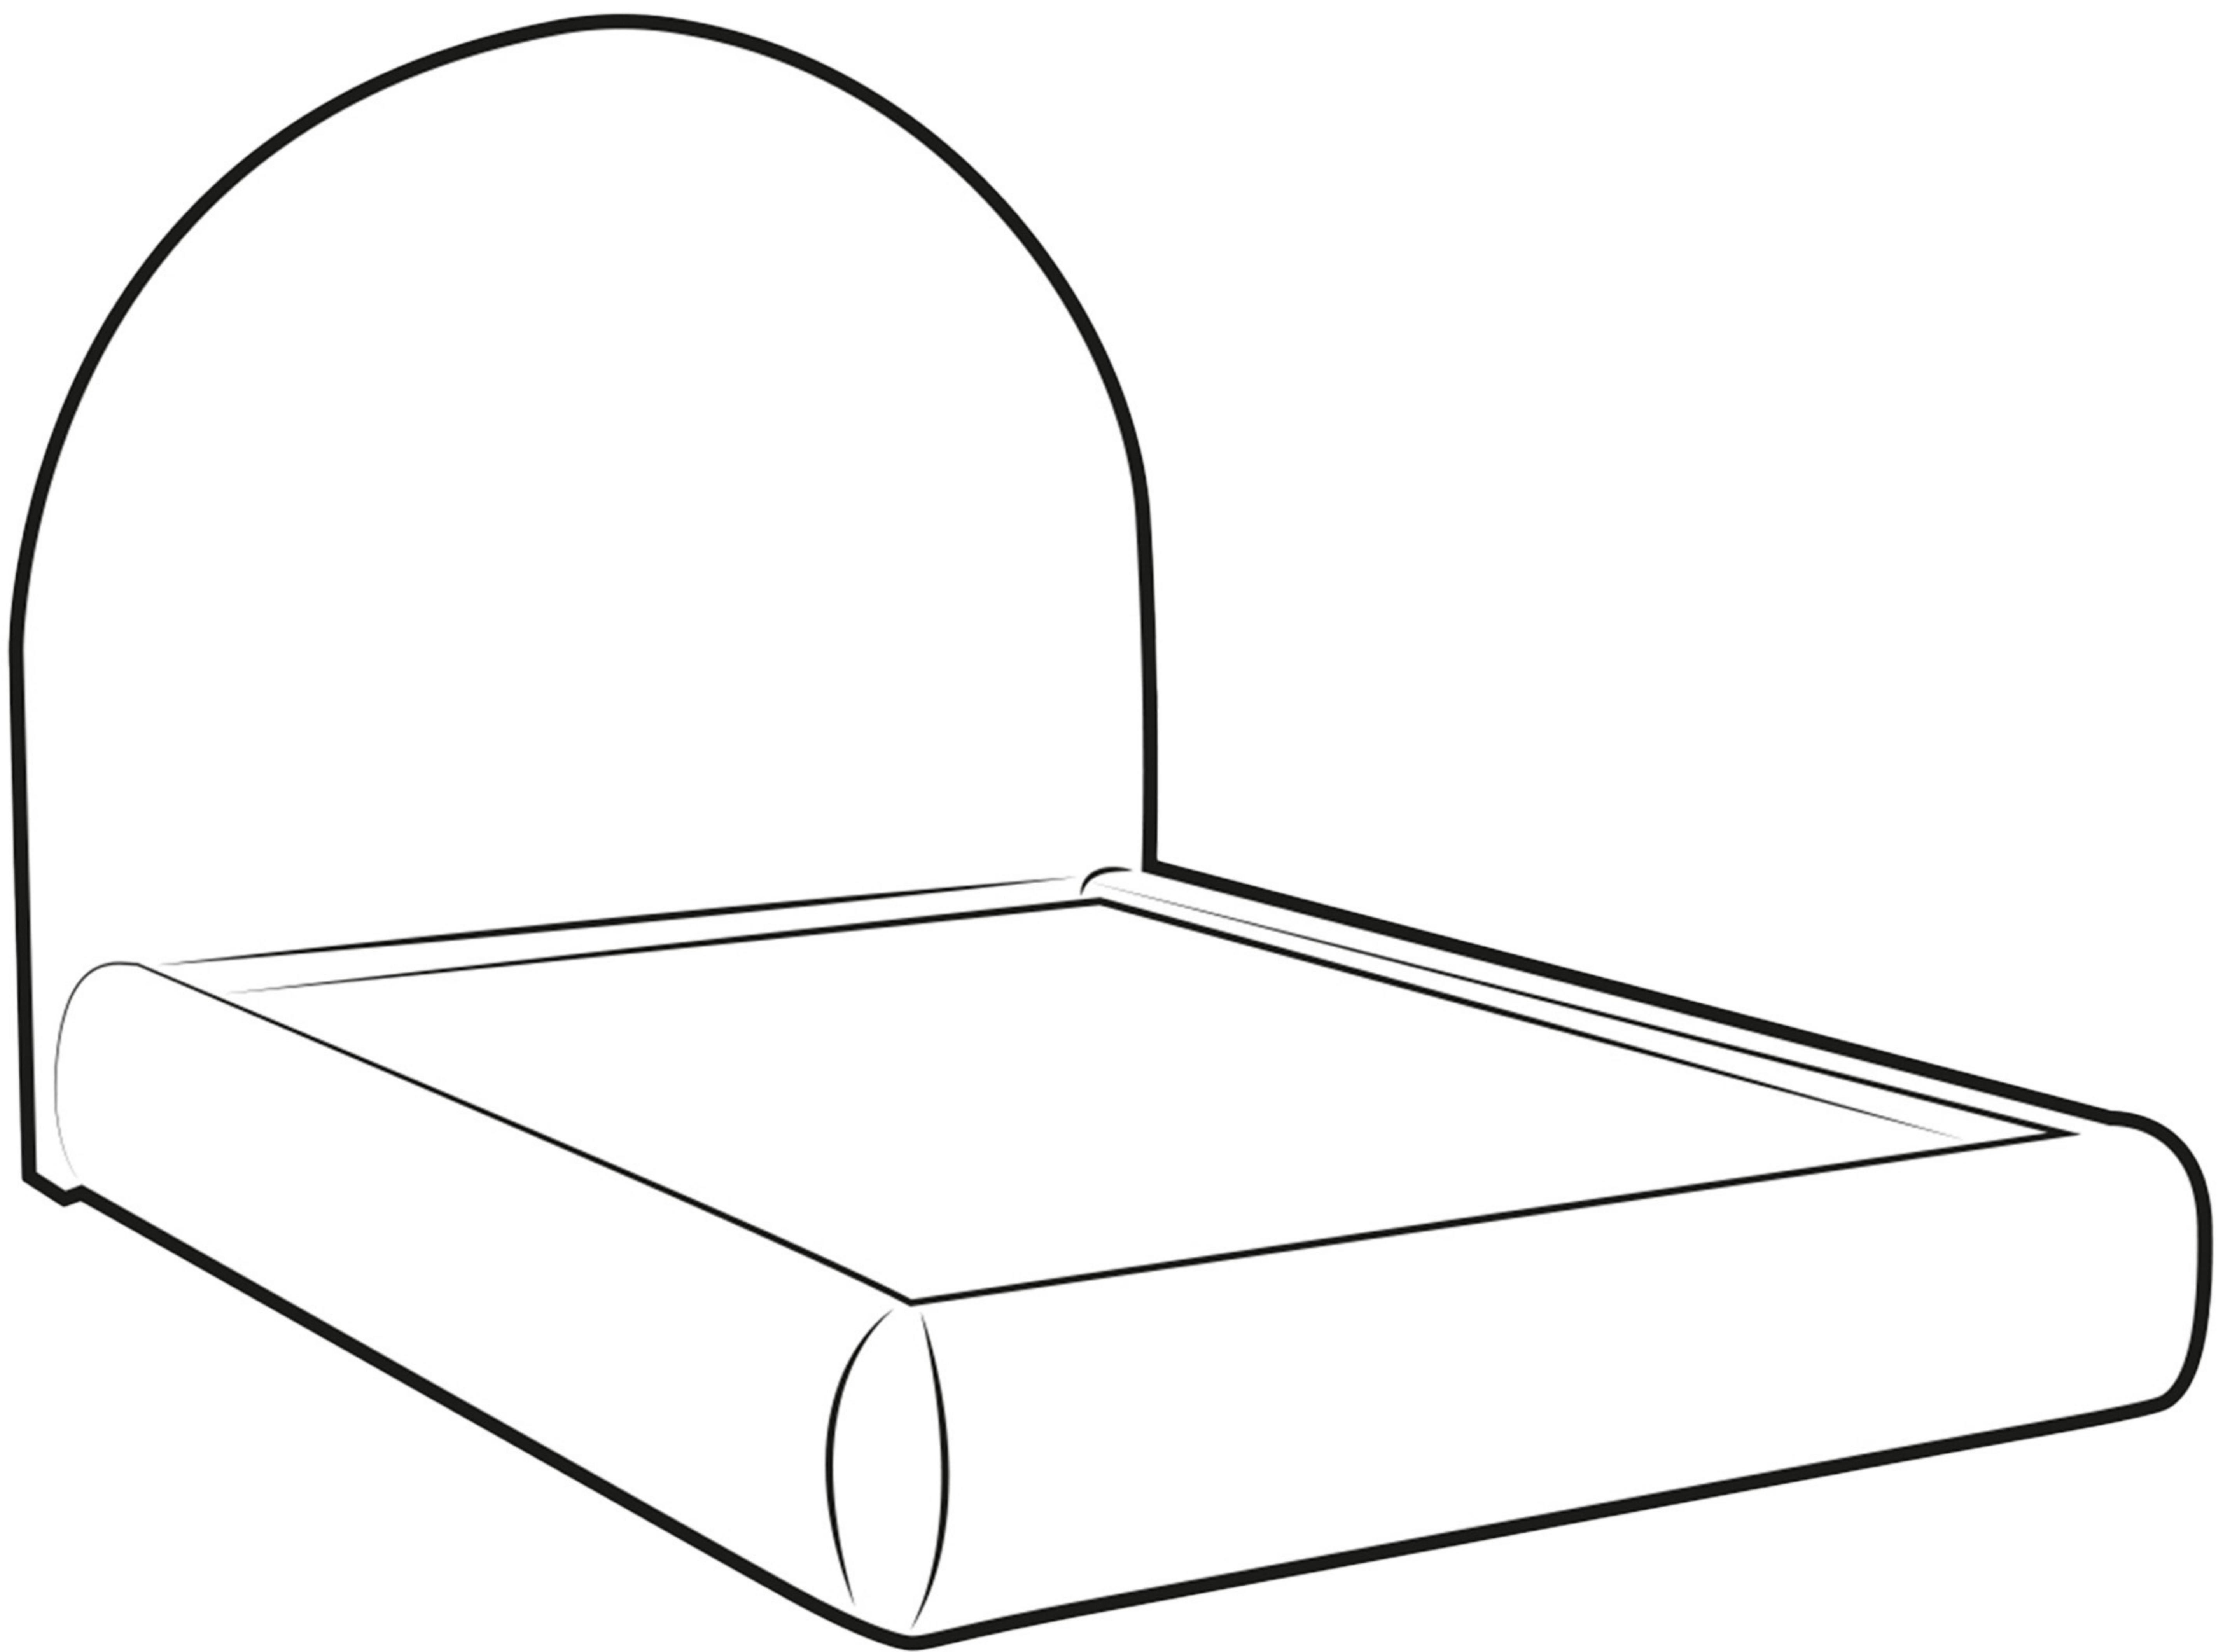

NAMY

**DECO
IN PARIS**

LIT DOUBLE EFFET PEAU DE MOUTON
BLANC ÉCRU

NOTICE DE MONTAGE

**DECO
IN PARIS**

Remarque : veuillez trouver les pieds de lit et les accessoires dans un petit carton emballé dans le carton des barrières latérales.

A	B	C	D	E	F	G	H
1 PC	1 PC	1 PC	1 PC	2 PCS	2 PCS	3 PCS φ6*40mm	4 PCS H=50mm
I	J	K	L	M	N	O	P
1PC	3 PCS	3 PCS Φ6mm	1 PC Φ8mm	8 PCS φ8*30mm	12 PCS Φ8mm	4 PCS φ8*50mm	12 PCS

ÉTAPES :

#5

#6

*Le boulon (M) et la rondelle (N) sont fixés à la tête et au pied de lit, veuillez les retirer avant d'installer