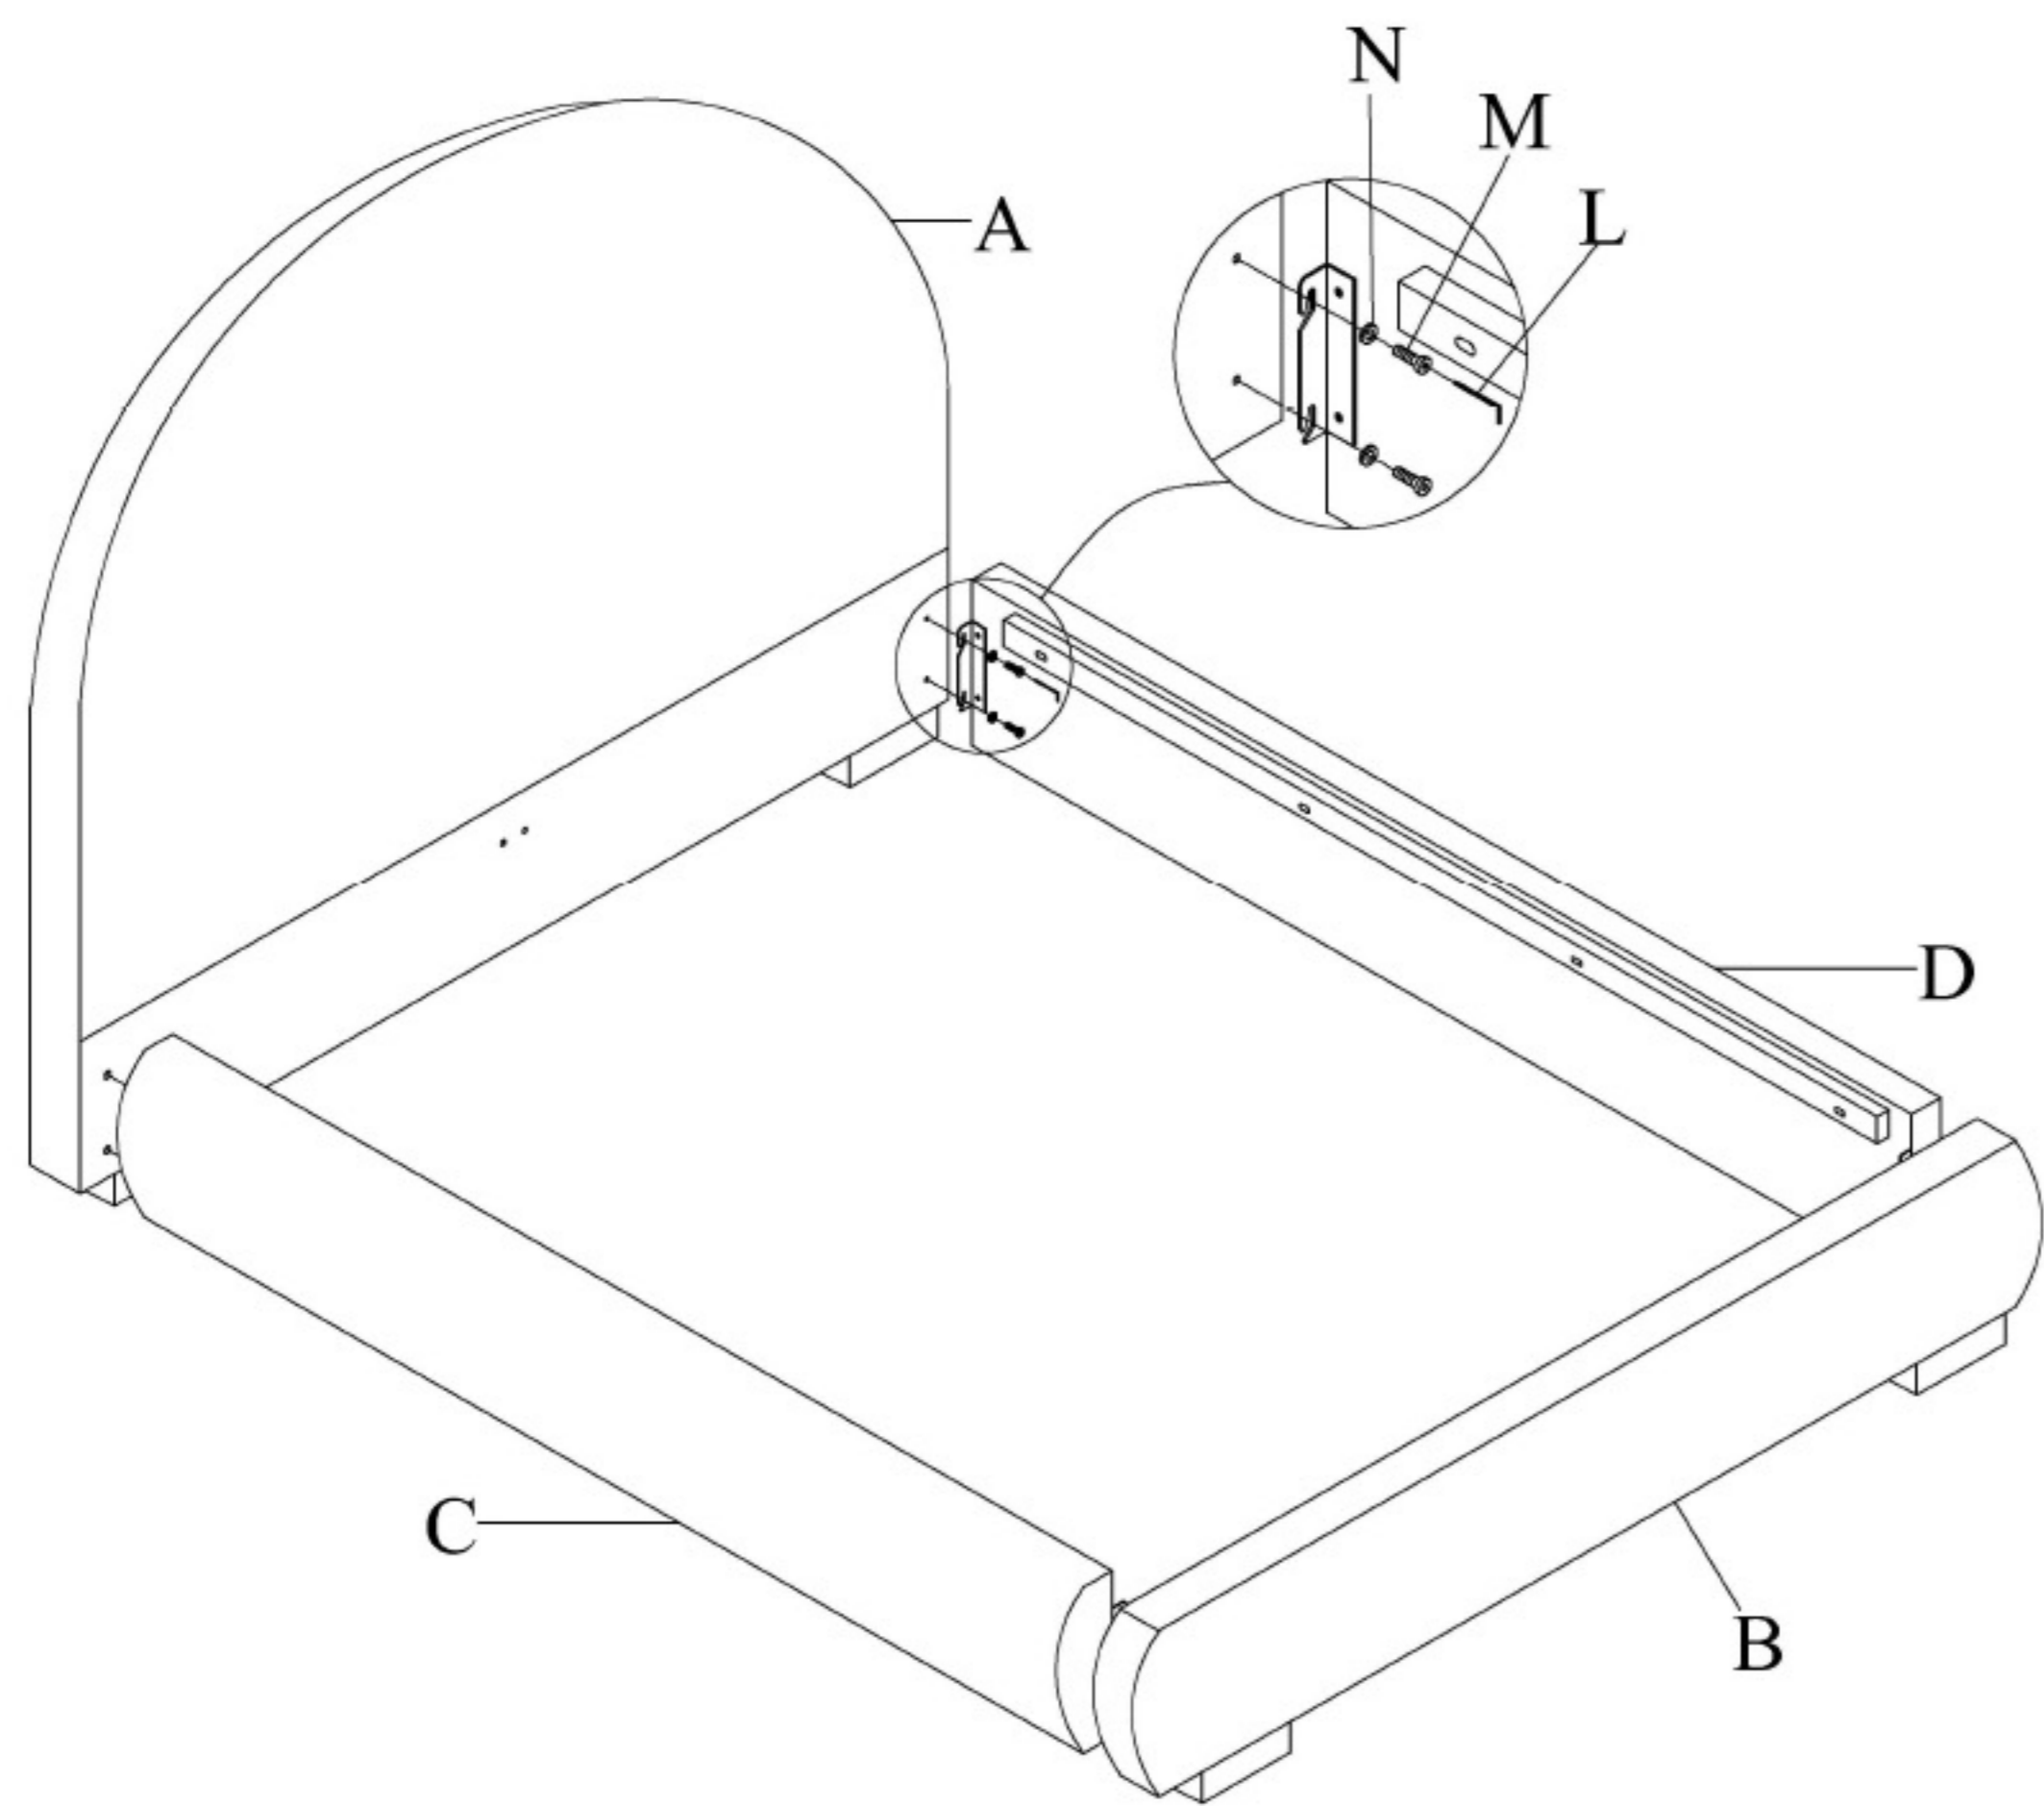

NAMY

**DECO
IN PARIS**

LIT DOUBLE EFFET PEAU DE MOUTON
BLANC ÉCRU

NOTICE DE MONTAGE

**DECO
IN PARIS**

Remarque : veuillez trouver les pieds de lit et les accessoires dans un petit carton emballé dans le carton des barrières latérales.

A	B	C	D	E	F	G	H
1 PC	1 PC	1 PC	1 PC	2 PCS	2 PCS	3 PCS φ6*40mm	4 PCS H=50mm
I	J	K	L	M	N	O	P
1PC	3 PCS	3 PCS Φ6mm	1 PC Φ8mm	8 PCS φ8*30mm	12 PCS Φ8mm	4 PCS φ8*50mm	12 PCS

ÉTAPES :

#5

#6

*Le boulon (M) et la rondelle (N) sont fixés à la tête et au pied de lit, veuillez les retirer avant d'installer