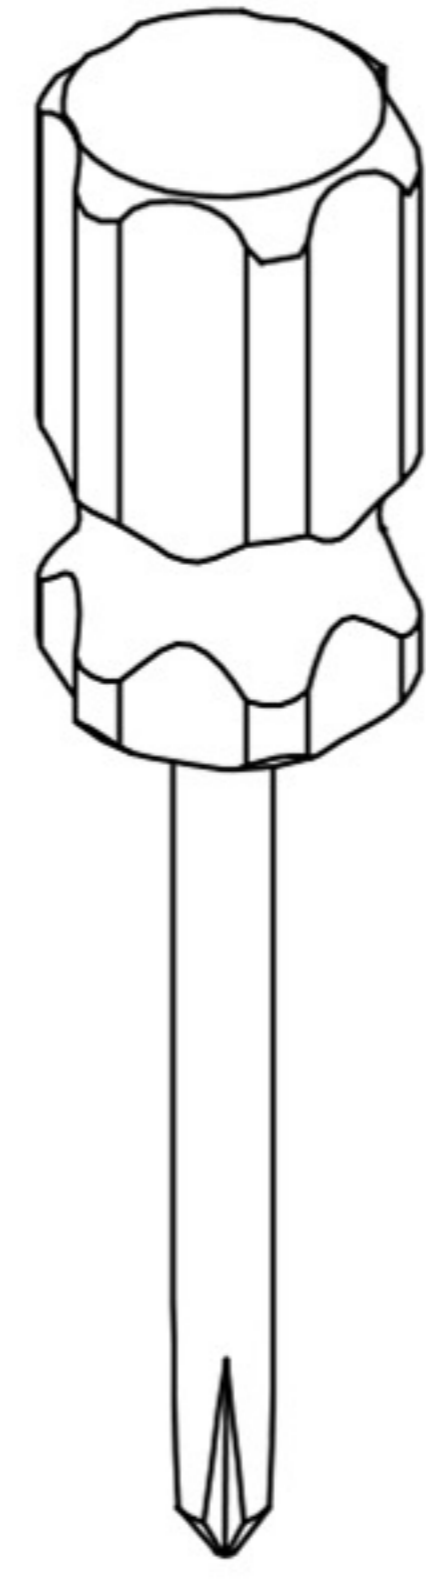

NAMY

**DECO
IN PARIS**

LIT DOUBLE EFFET PEAU DE MOUTON
BLANC ÉCRU

NOTICE DE MONTAGE

**DECO
IN PARIS**

Remarque : veuillez trouver les pieds de lit et les accessoires dans un petit carton emballé dans le carton des barrières latérales.

A	B	C	D	E	F	G	H
1 PC	1 PC	1 PC	1 PC	2 PCS	2 PCS	3 PCS φ6*40mm	4 PCS H=50mm
I	J	K	L	M	N	O	P
1PC	3 PCS	3 PCS Φ6mm	1 PC Φ8mm	8 PCS φ8*30mm	12 PCS Φ8mm	4 PCS φ8*50mm	12 PCS

ÉTAPES :

#5

#6

*Le boulon (M) et la rondelle (N) sont fixés à la tête et au pied de lit, veuillez les retirer avant d'installer