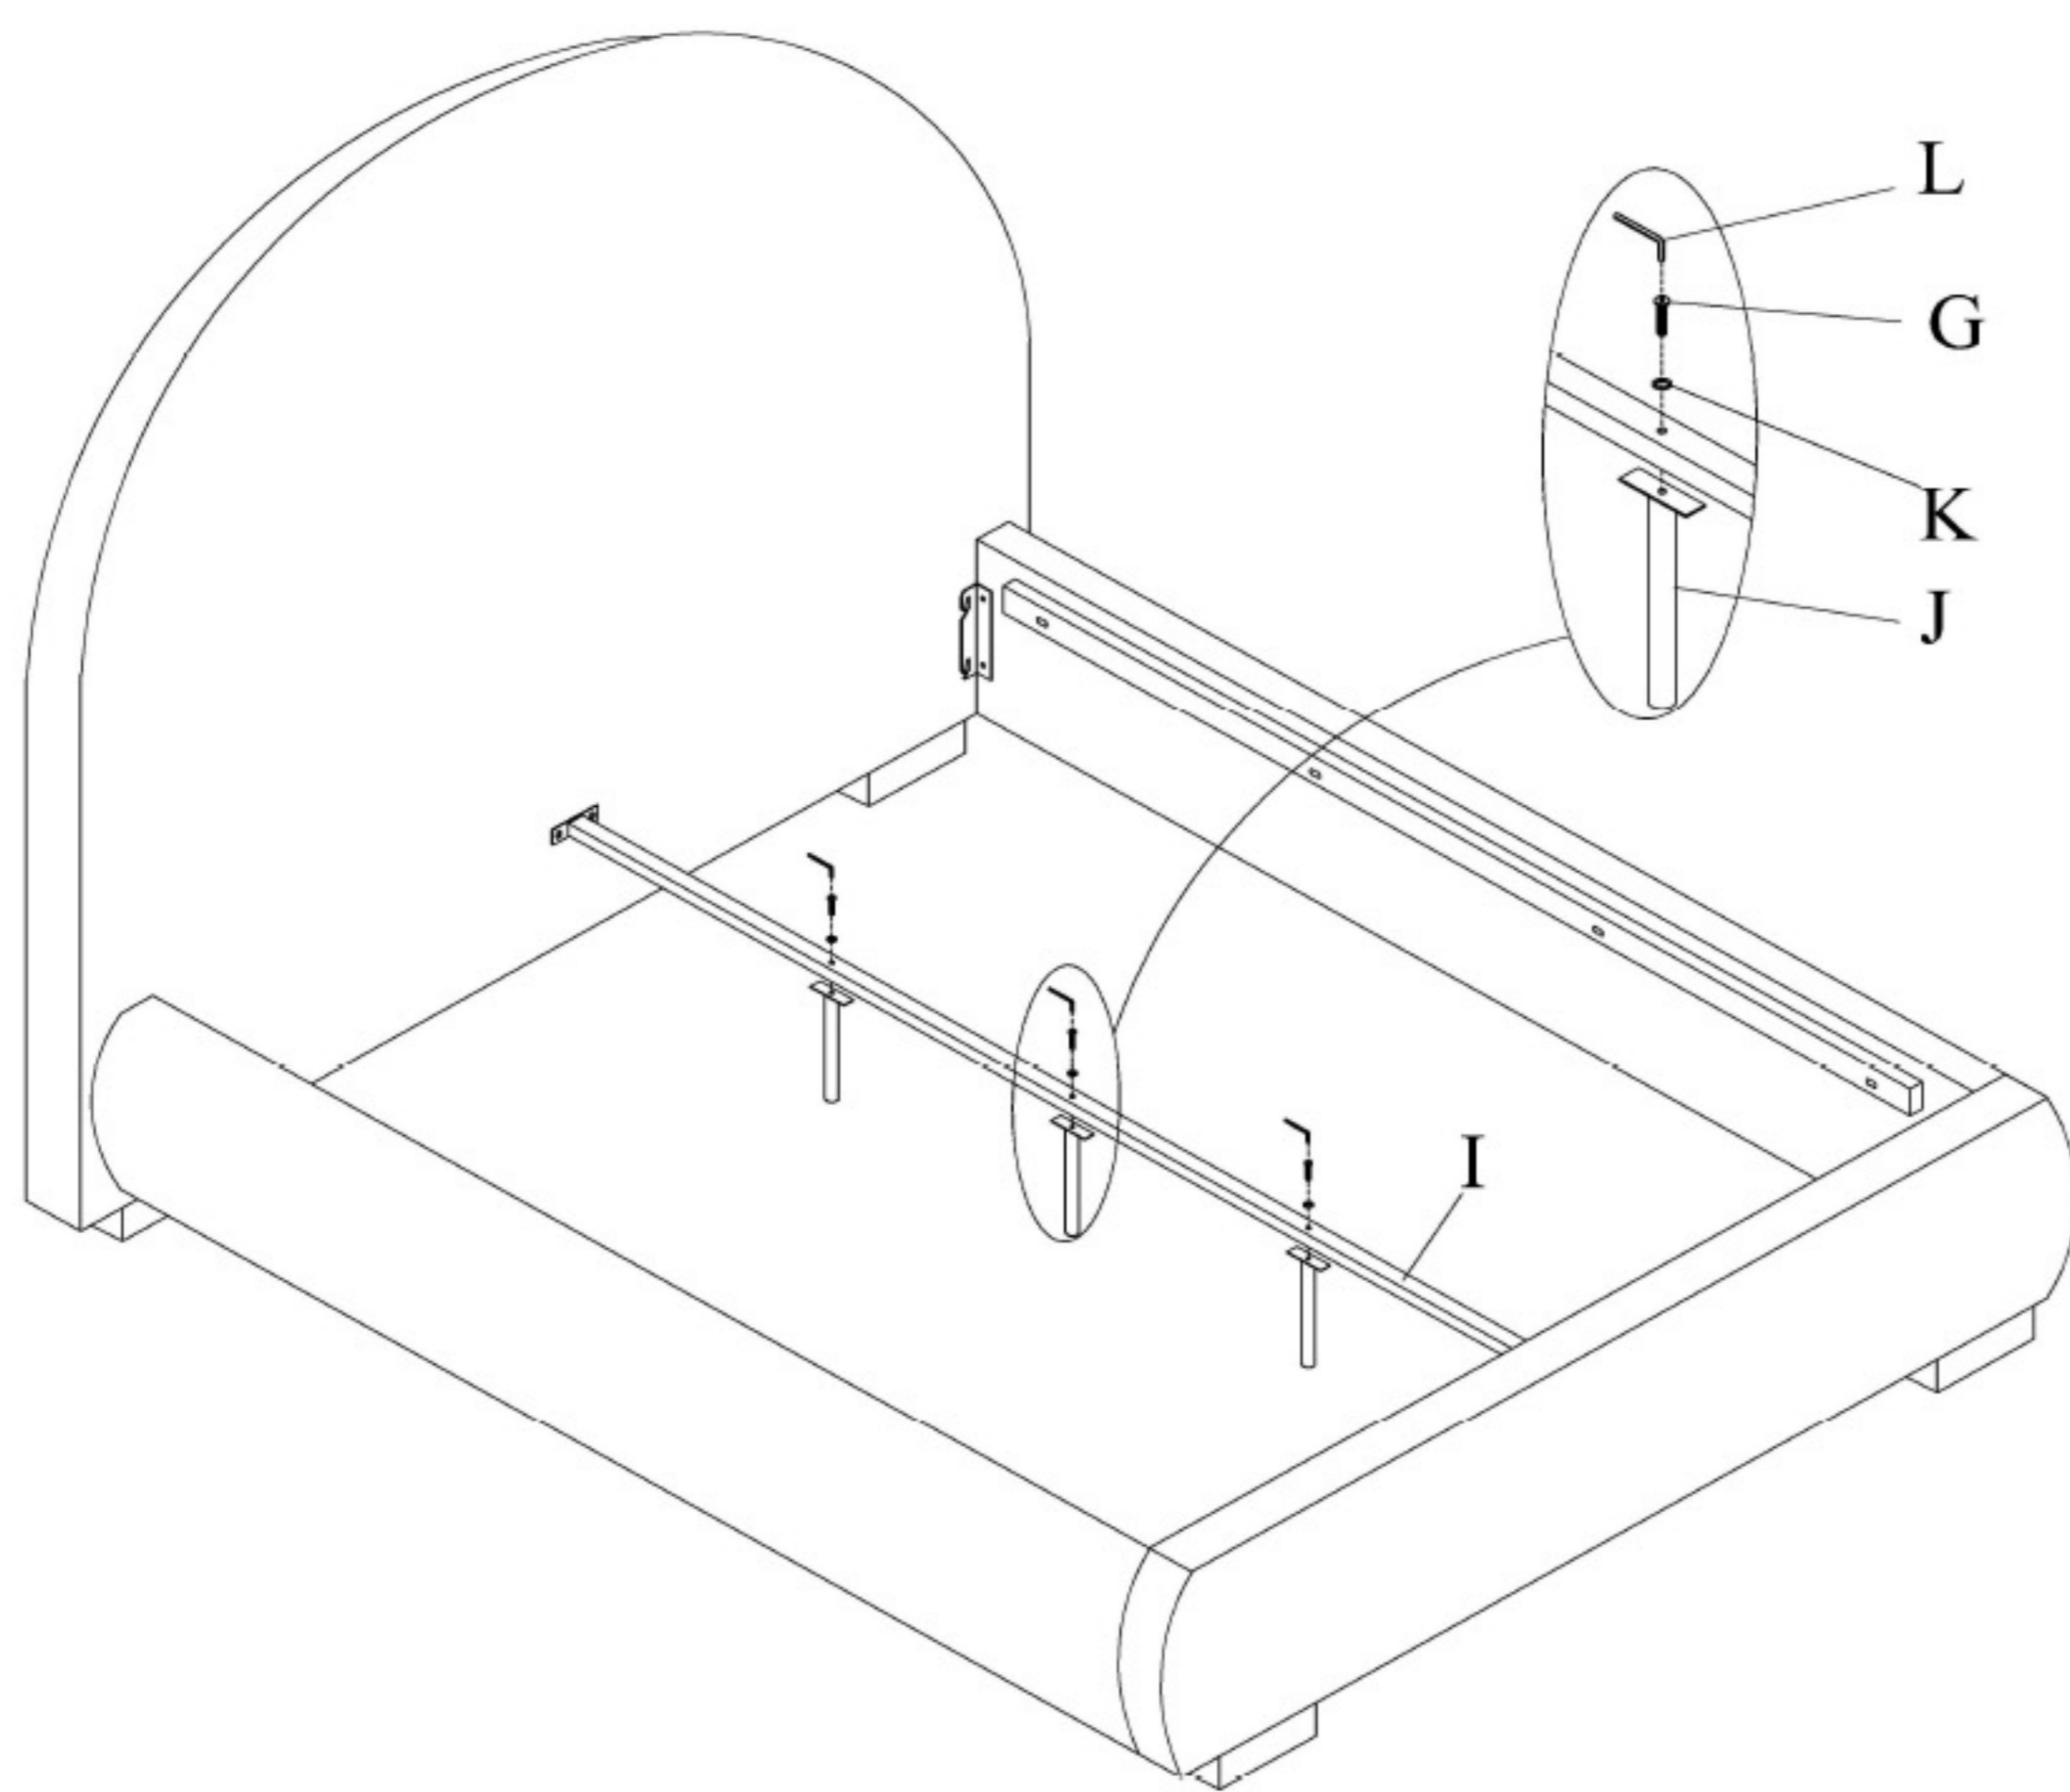

*Le boulon (M) et la rondelle (N) sont fixés à la tête et au pied de lit, veuillez les retirer avant d'installer

#7