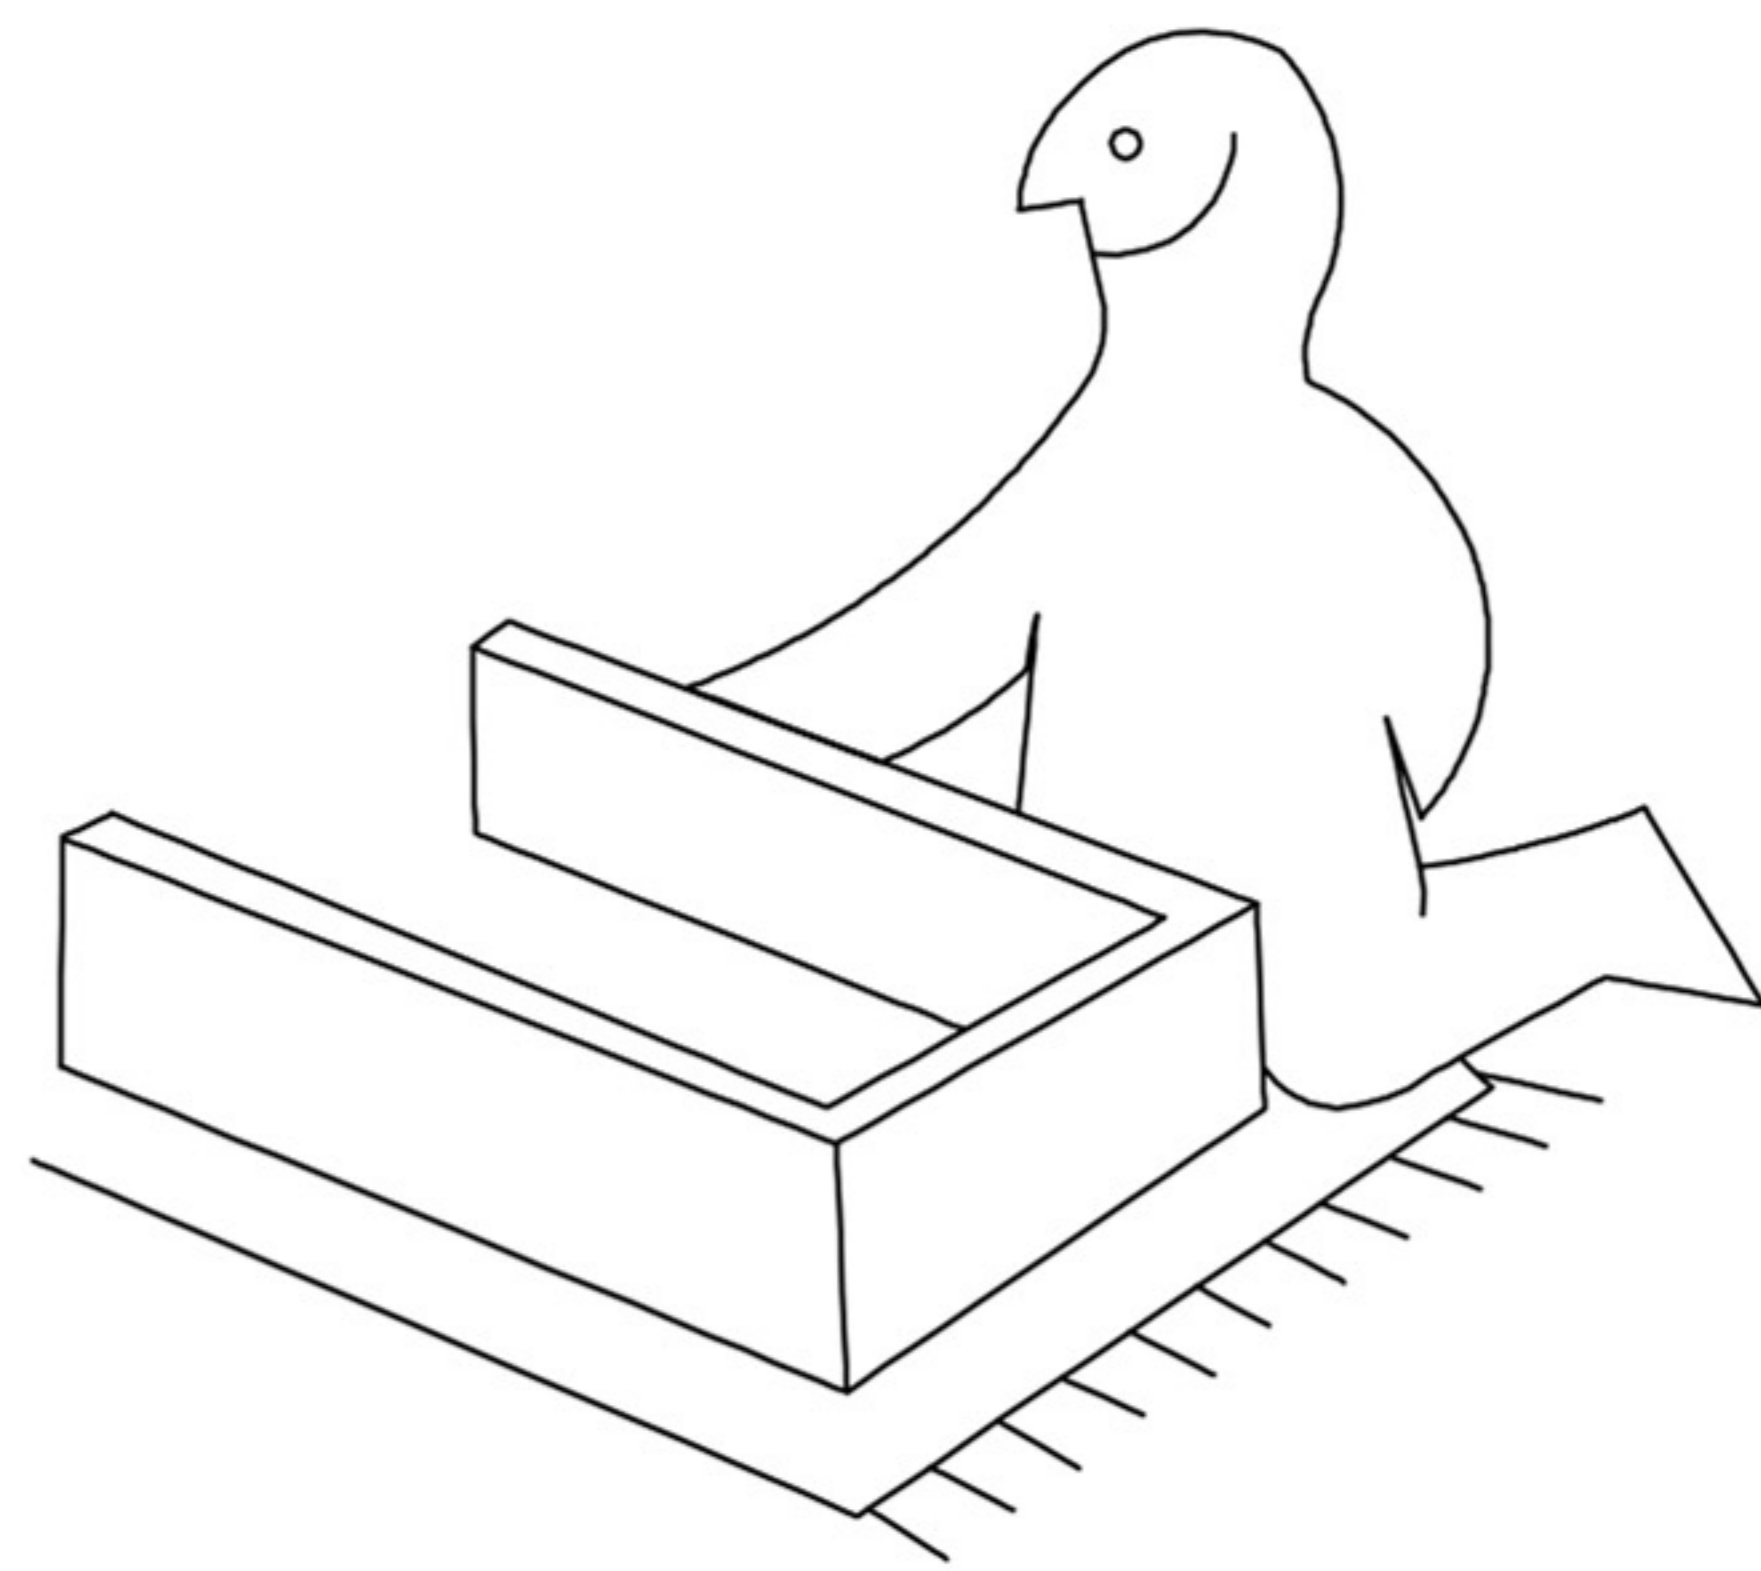

NAMY

**DECO
IN PARIS**

LIT DOUBLE EFFET PEAU DE MOUTON
BLANC ÉCRU

NOTICE DE MONTAGE

**DECO
IN PARIS**

Remarque : veuillez trouver les pieds de lit et les accessoires dans un petit carton emballé dans le carton des barrières latérales.

A	B	C	D	E	F	G	H
1 PC	1 PC	1 PC	1 PC	2 PCS	2 PCS	3 PCS φ6*40mm	4 PCS H=50mm
I	J	K	L	M	N	O	P
1PC	3 PCS	3 PCS Φ6mm	1 PC Φ8mm	8 PCS φ8*30mm	12 PCS Φ8mm	4 PCS φ8*50mm	12 PCS

ÉTAPES :

#5

#6

*Le boulon (M) et la rondelle (N) sont fixés à la tête et au pied de lit, veuillez les retirer avant d'installer