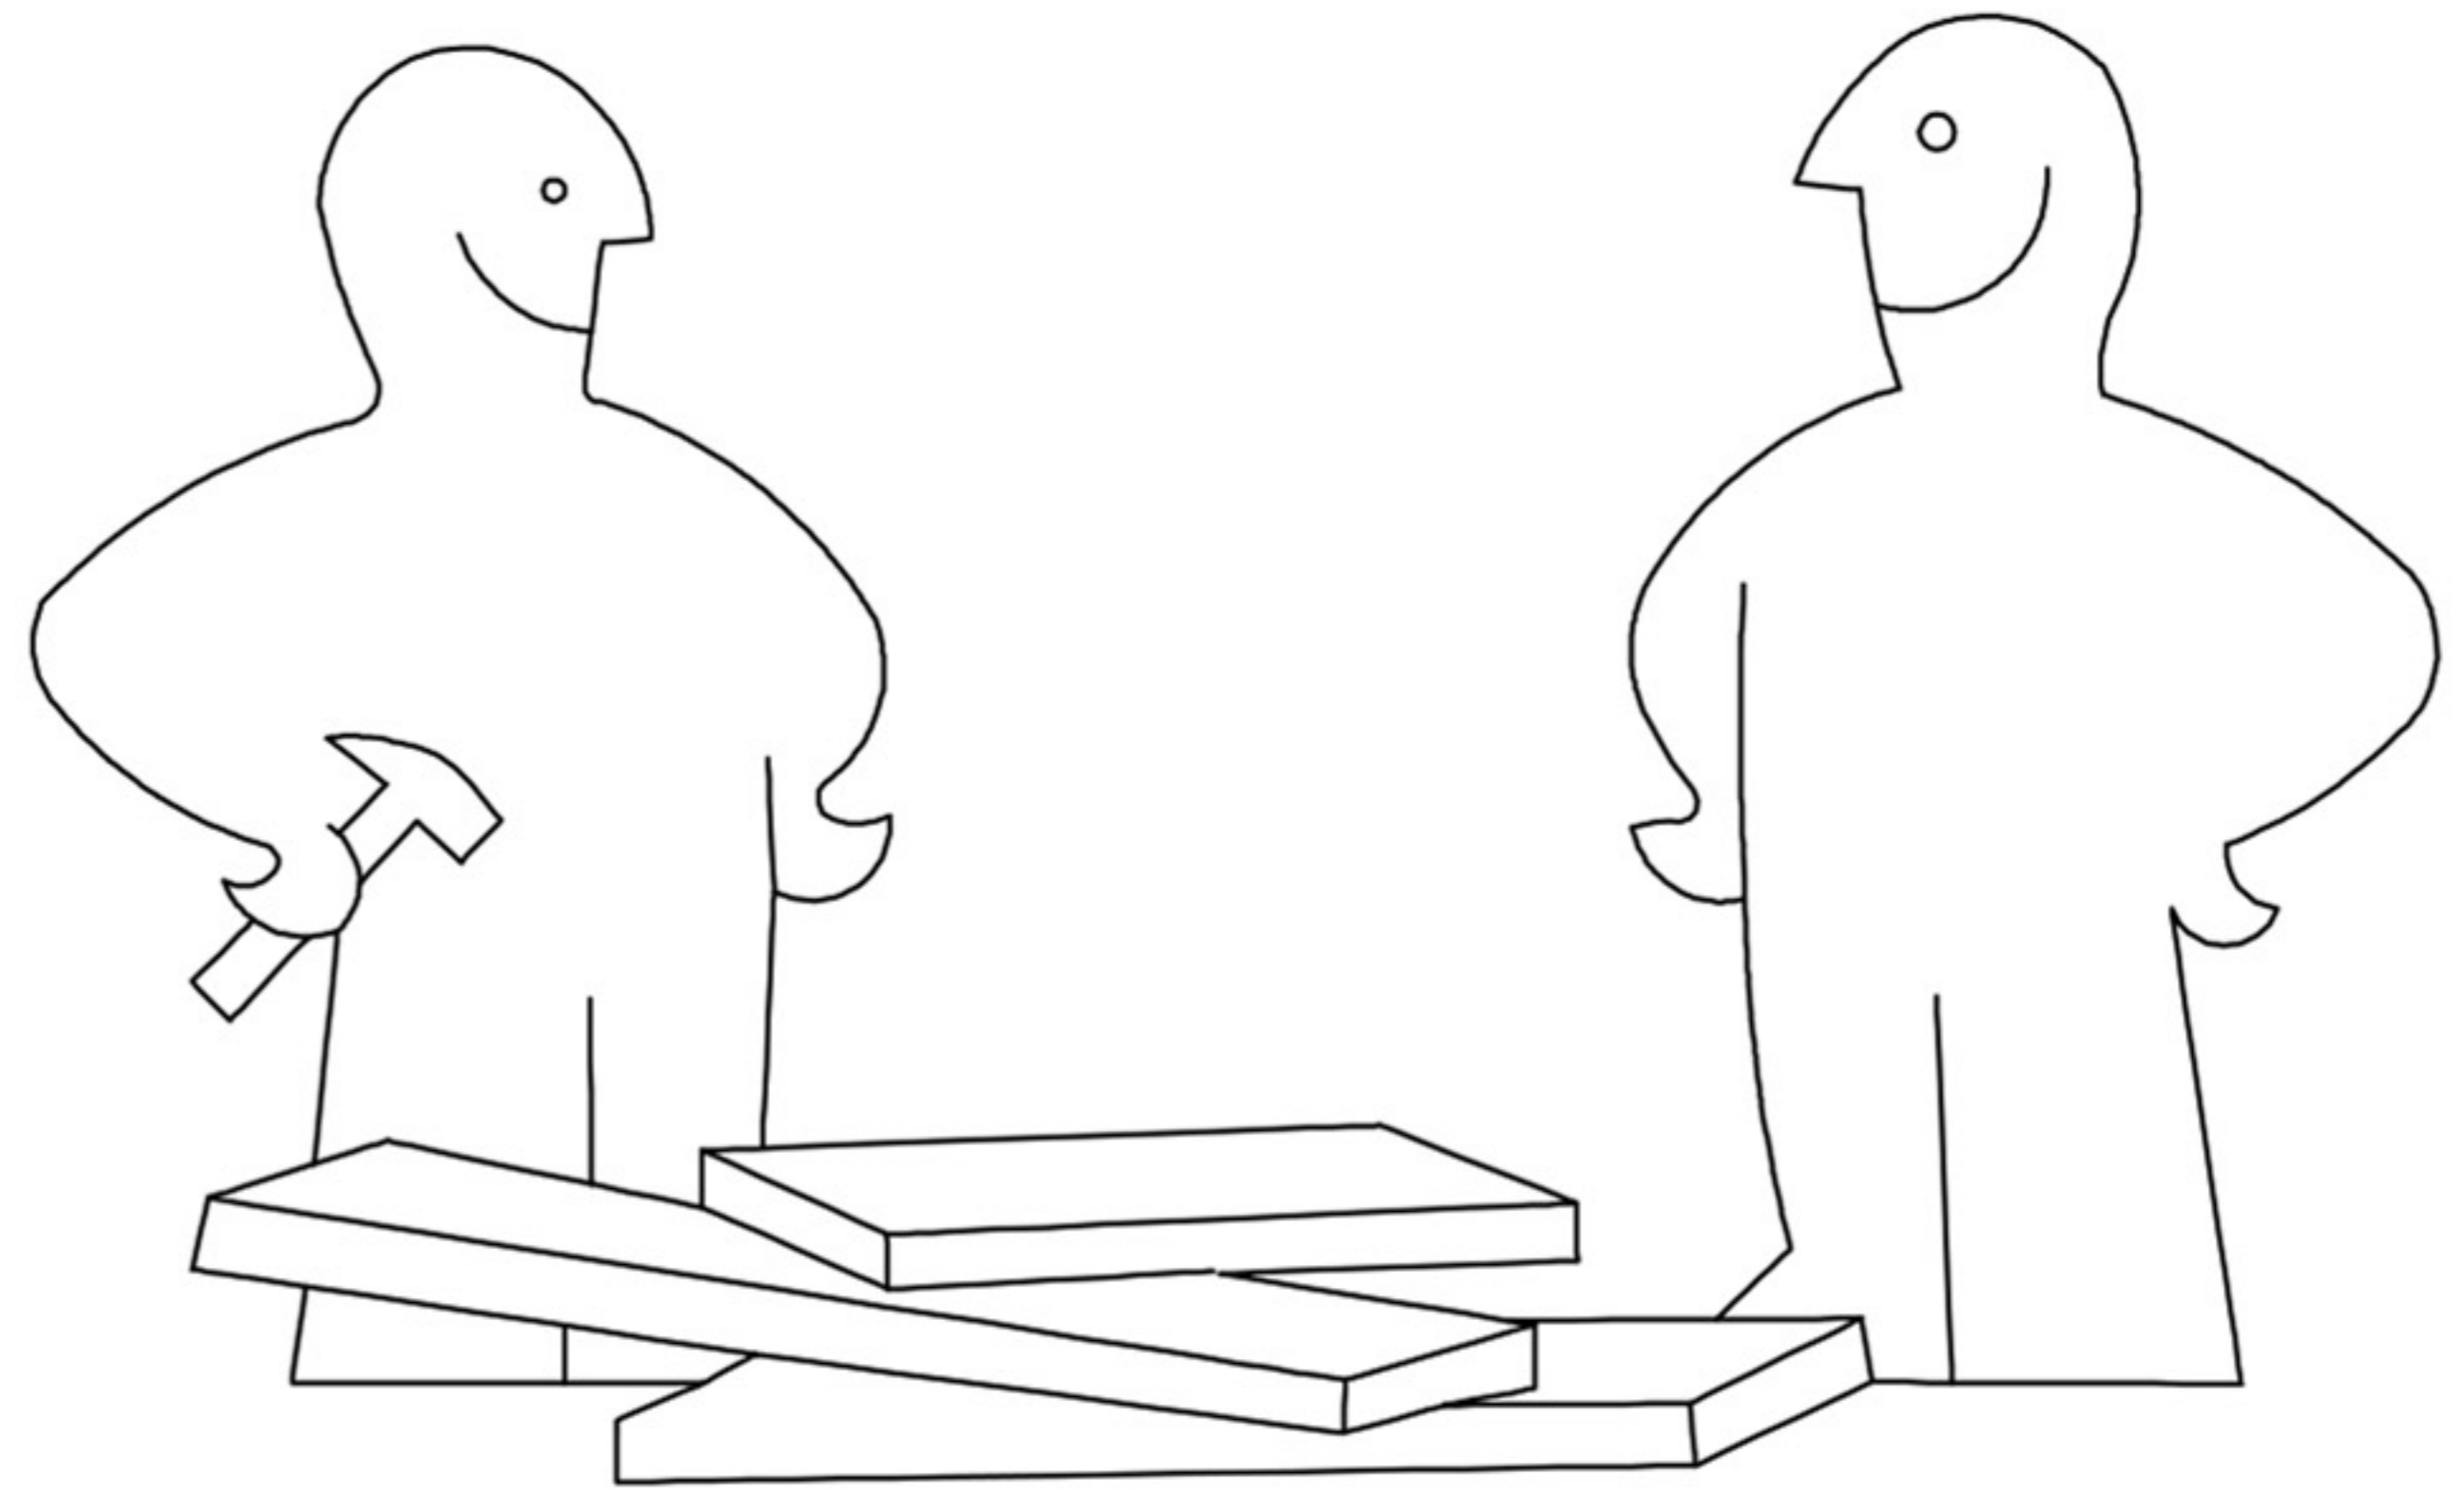

NAMY

**DECO
IN PARIS**

LIT DOUBLE EFFET PEAU DE MOUTON
BLANC ÉCRU

NOTICE DE MONTAGE

**DECO
IN PARIS**

Remarque : veuillez trouver les pieds de lit et les accessoires dans un petit carton emballé dans le carton des barrières latérales.

A	B	C	D	E	F	G	H
1 PC	1 PC	1 PC	1 PC	2 PCS	2 PCS	3 PCS φ6*40mm	4 PCS H=50mm
I	J	K	L	M	N	O	P
1PC	3 PCS	3 PCS Φ6mm	1 PC Φ8mm	8 PCS φ8*30mm	12 PCS Φ8mm	4 PCS φ8*50mm	12 PCS

ÉTAPES :

#5

#6

*Le boulon (M) et la rondelle (N) sont fixés à la tête et au pied de lit, veuillez les retirer avant d'installer