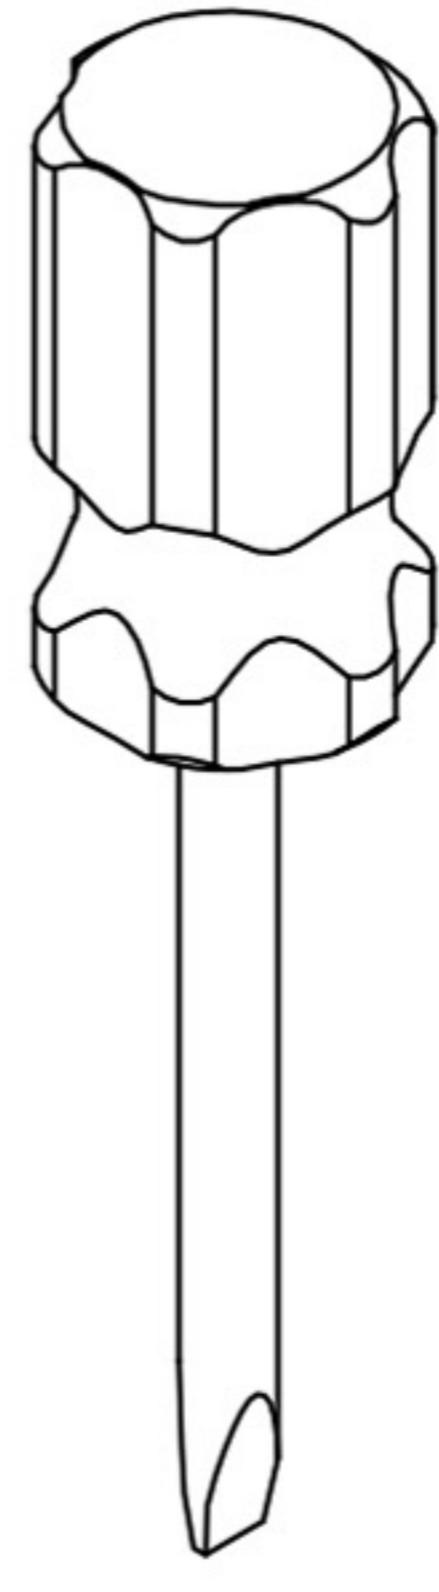

NAMY

**DECO
IN PARIS**

LIT DOUBLE EFFET PEAU DE MOUTON
BLANC ÉCRU

NOTICE DE MONTAGE

**DECO
IN PARIS**

Remarque : veuillez trouver les pieds de lit et les accessoires dans un petit carton emballé dans le carton des barrières latérales.

A	B	C	D	E	F	G	H
1 PC	1 PC	1 PC	1 PC	2 PCS	2 PCS	3 PCS φ6*40mm	4 PCS H=50mm
I	J	K	L	M	N	O	P
1PC	3 PCS	3 PCS Φ6mm	1 PC Φ8mm	8 PCS φ8*30mm	12 PCS Φ8mm	4 PCS φ8*50mm	12 PCS

ÉTAPES :

#5

#6

*Le boulon (M) et la rondelle (N) sont fixés à la tête et au pied de lit, veuillez les retirer avant d'installer