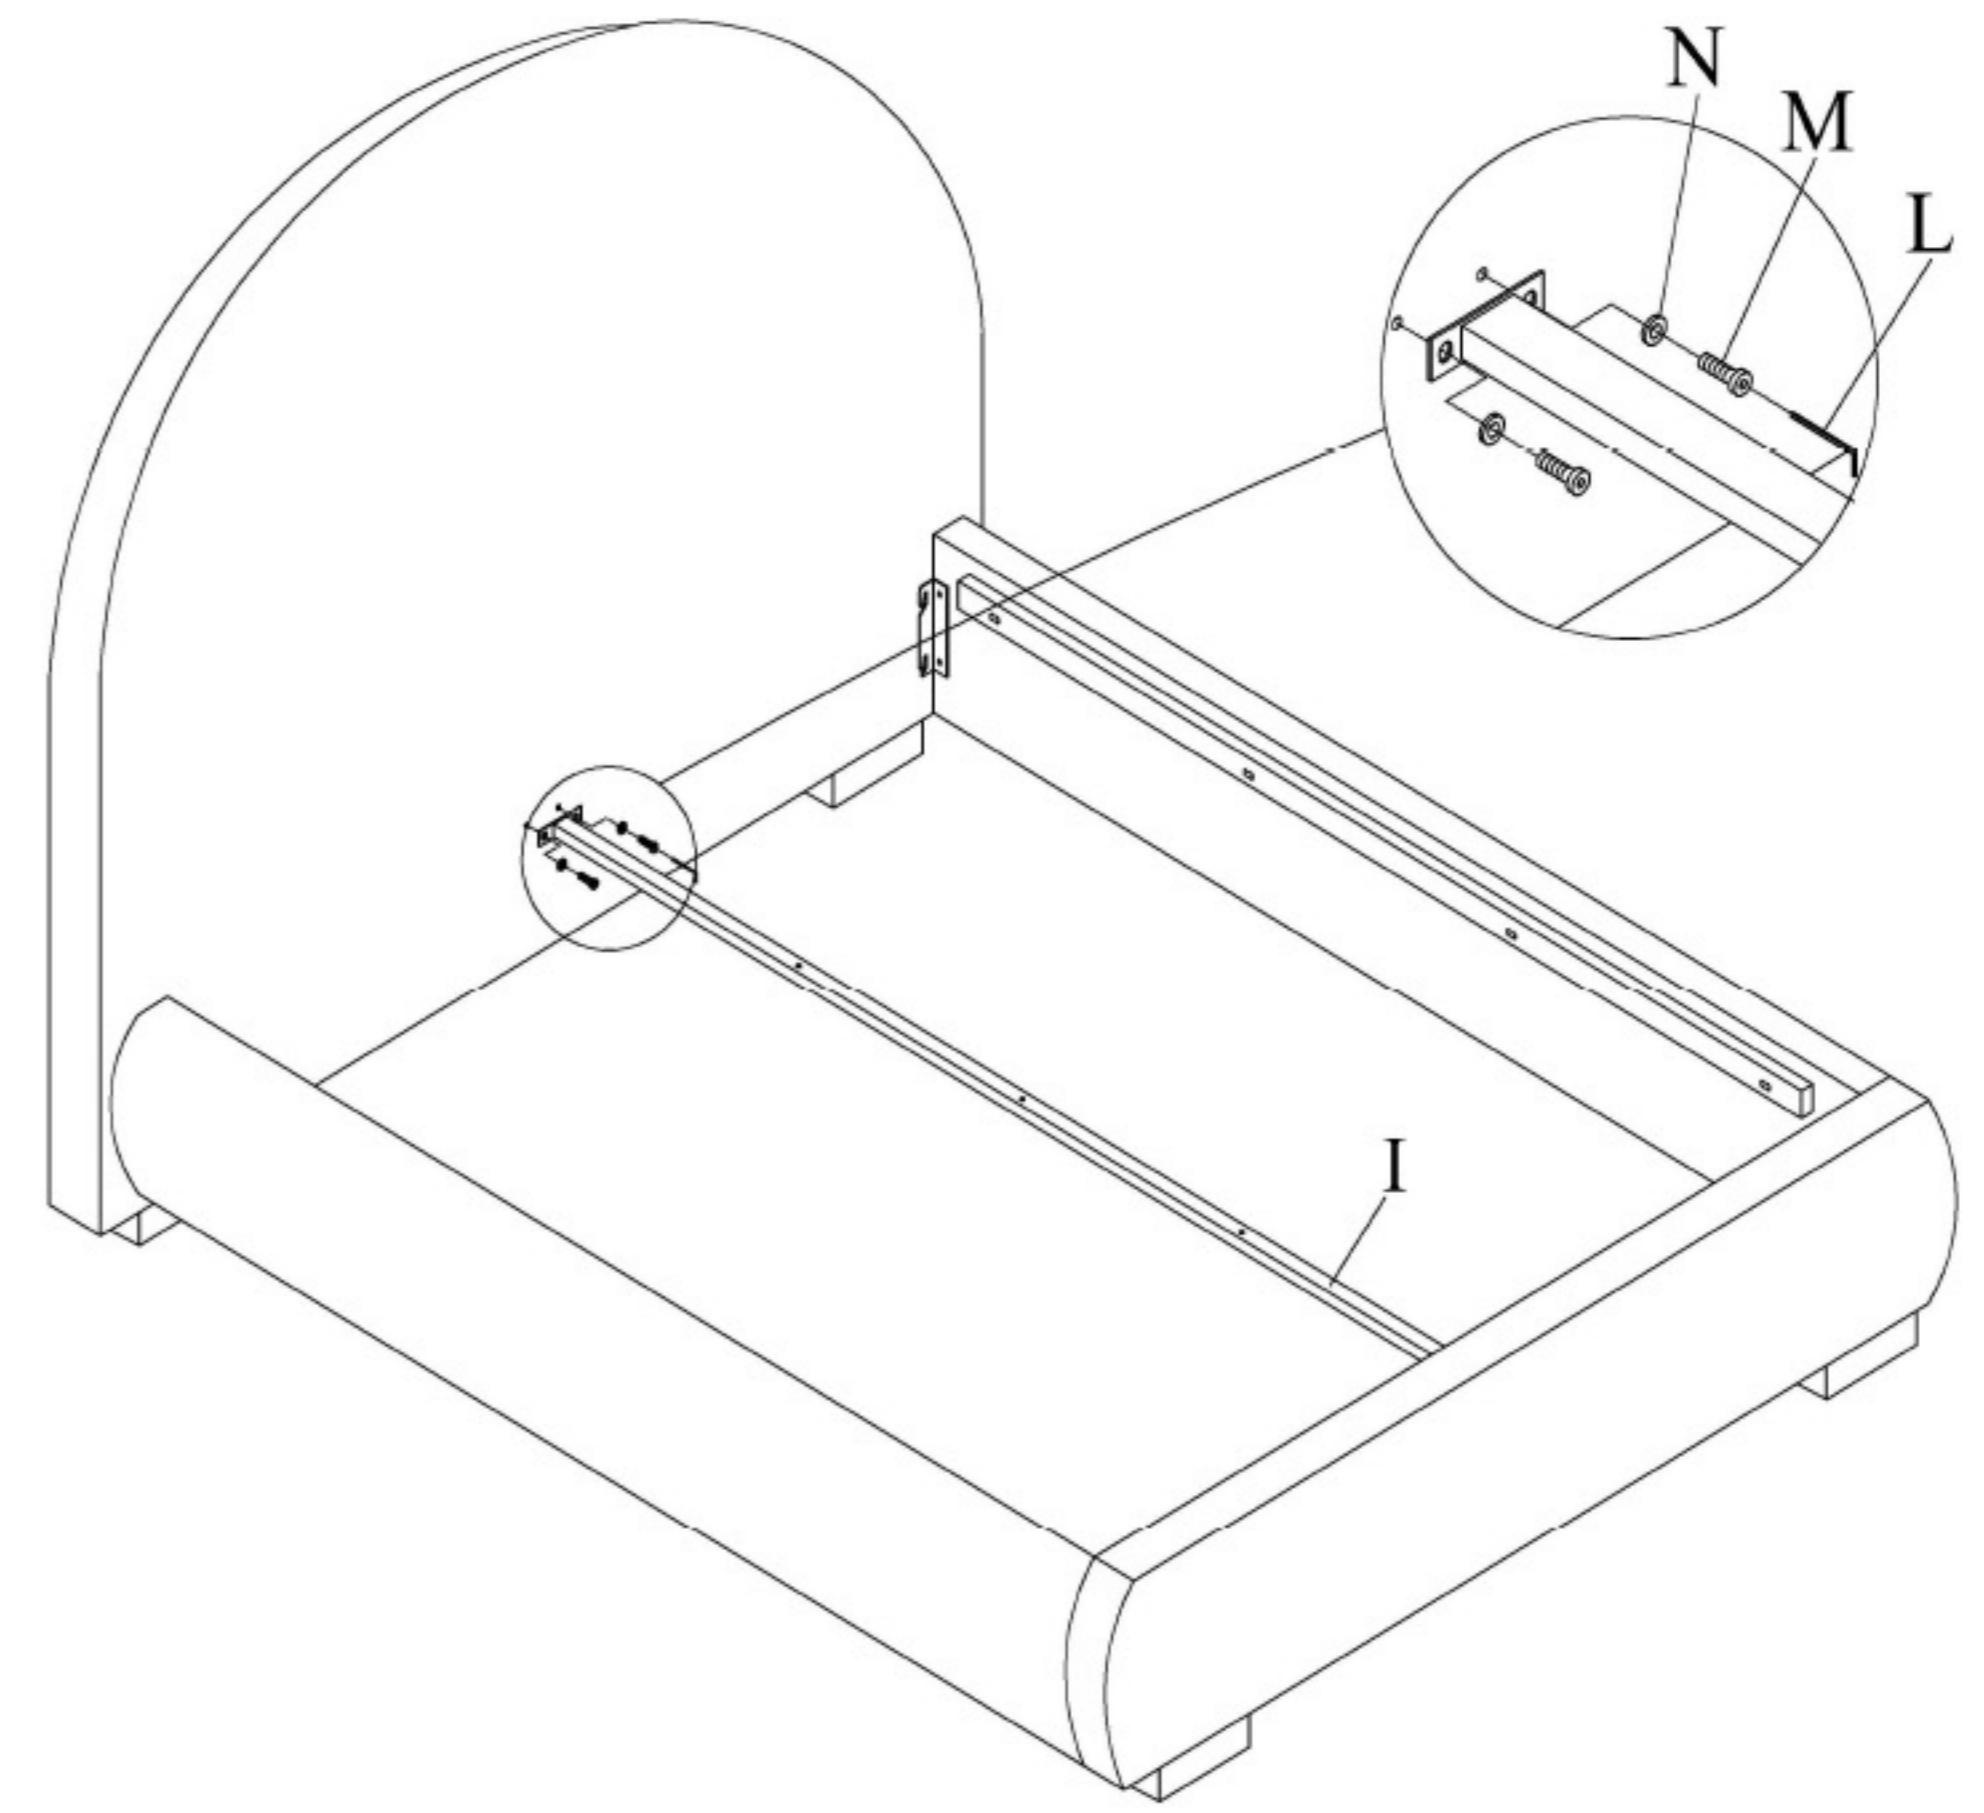

NAMY

**DECO
IN PARIS**

LIT DOUBLE EFFET PEAU DE MOUTON
BLANC ÉCRU

NOTICE DE MONTAGE

**DECO
IN PARIS**

Remarque : veuillez trouver les pieds de lit et les accessoires dans un petit carton emballé dans le carton des barrières latérales.

A	B	C	D	E	F	G	H
1 PC	1 PC	1 PC	1 PC	2 PCS	2 PCS	3 PCS φ6*40mm	4 PCS H=50mm
I	J	K	L	M	N	O	P
1PC	3 PCS	3 PCS Φ6mm	1 PC Φ8mm	8 PCS φ8*30mm	12 PCS Φ8mm	4 PCS φ8*50mm	12 PCS

ÉTAPES :

#5

#6

*Le boulon (M) et la rondelle (N) sont fixés à la tête et au pied de lit, veuillez les retirer avant d'installer