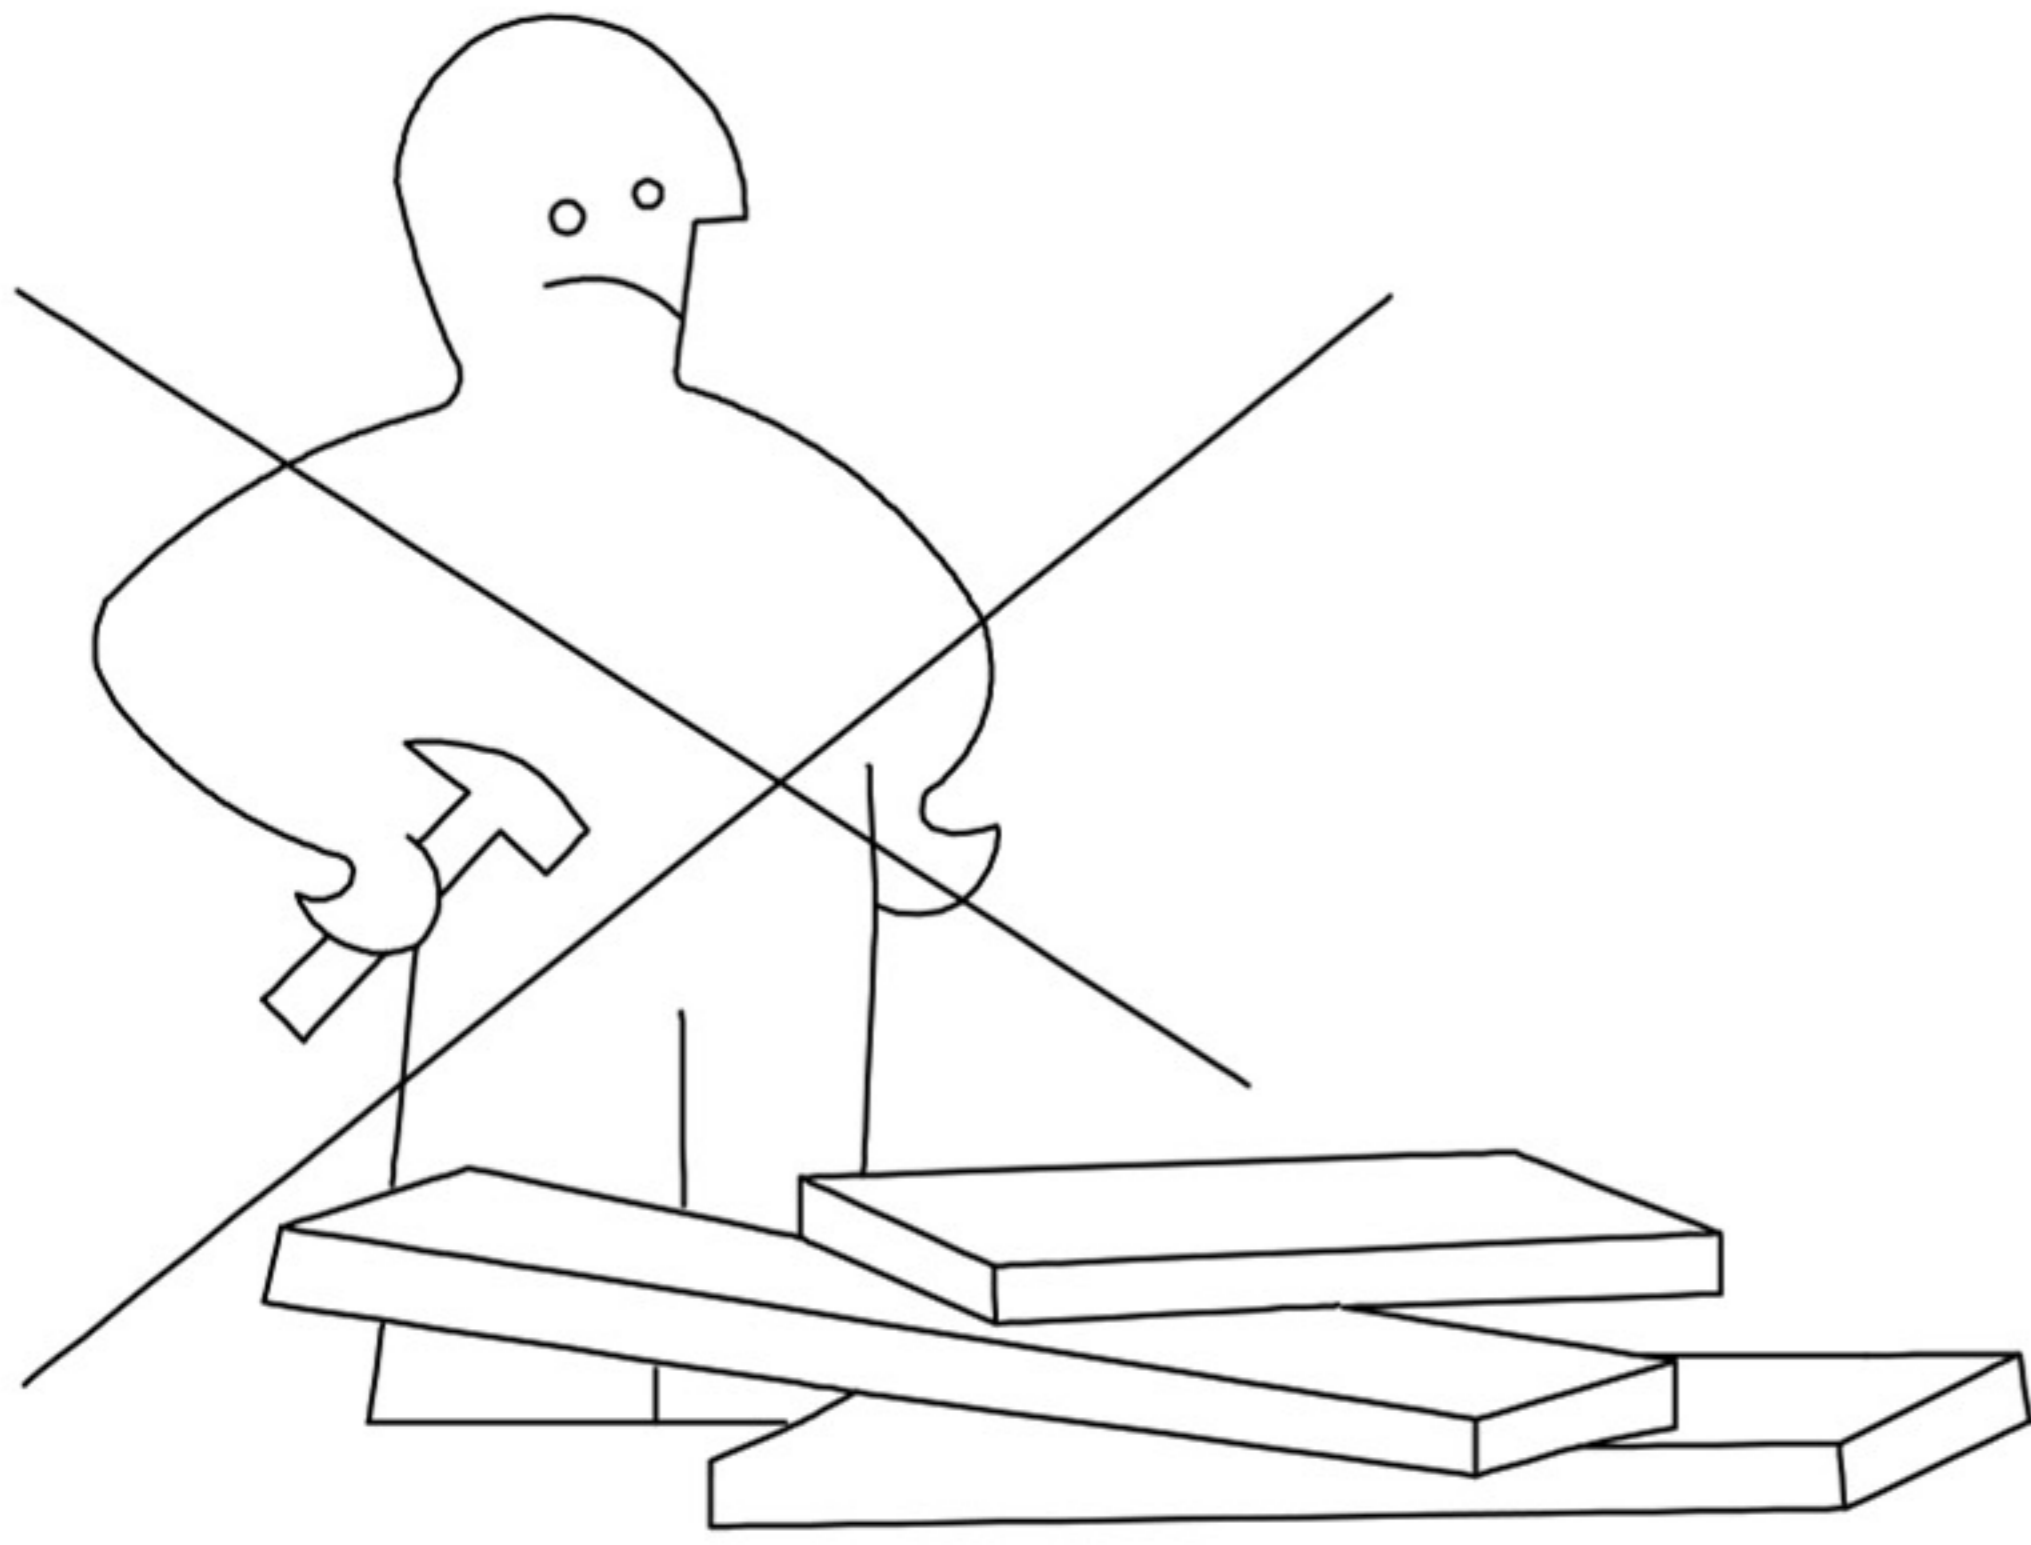

# MAINA

TABLE BASSE RONDE 2 PLATEAUX  
PIVOTANTS EN VERRE  
**NOTICE DE MONTAGE**

**DECO**  
**INPARIS**

**DECO  
IN PARIS**

<p>① × 1</p>	<p>② × 1</p>	<p>③ × 1</p>	<p>④ × 5#</p>
<p>⑤ × 1 3#</p>	<p>⑥ × 4 M6 × 10</p>	<p>⑦ × 8 M8 × 10mm</p>	