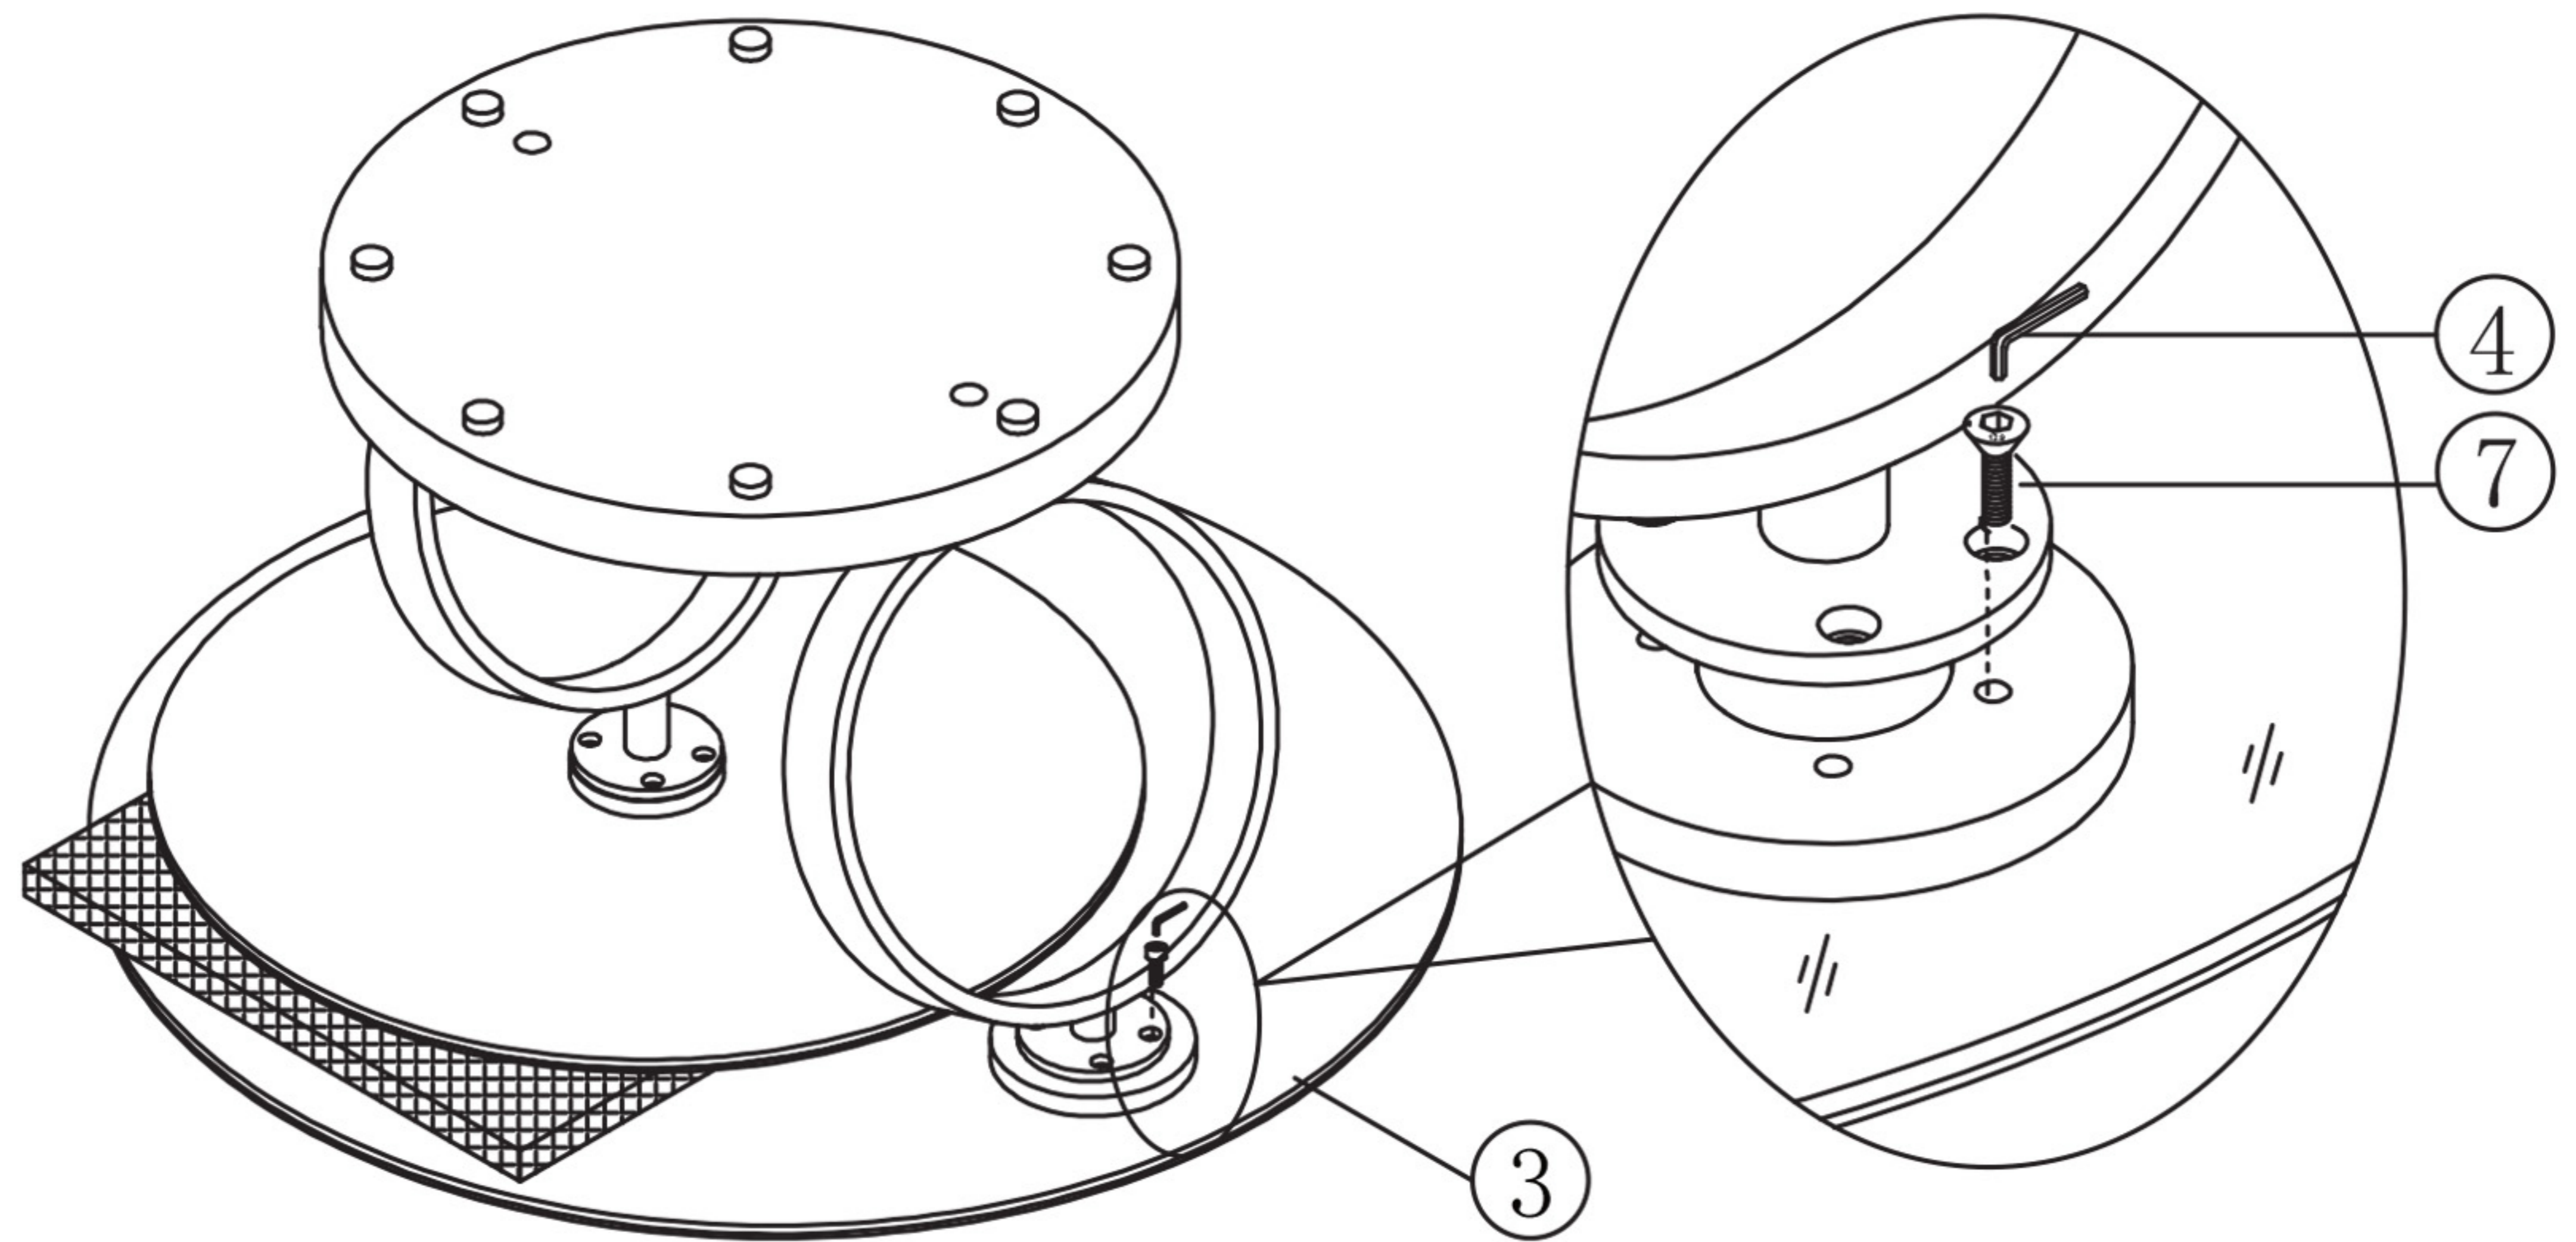

# MAINA

TABLE BASSE RONDE 2 PLATEAUX  
PIVOTANTS EN VERRE  
**NOTICE DE MONTAGE**

**DECO**  
**INPARIS**

**DECO  
IN PARIS**

<p>① × 1</p>	<p>② × 1</p>	<p>③ × 1</p>	<p>④ × 5#</p>
<p>⑤ × 1 3#</p>	<p>⑥ × 4 M6 × 10</p>	<p>⑦ × 8 M8 × 10mm</p>	

1

2

3

4

5