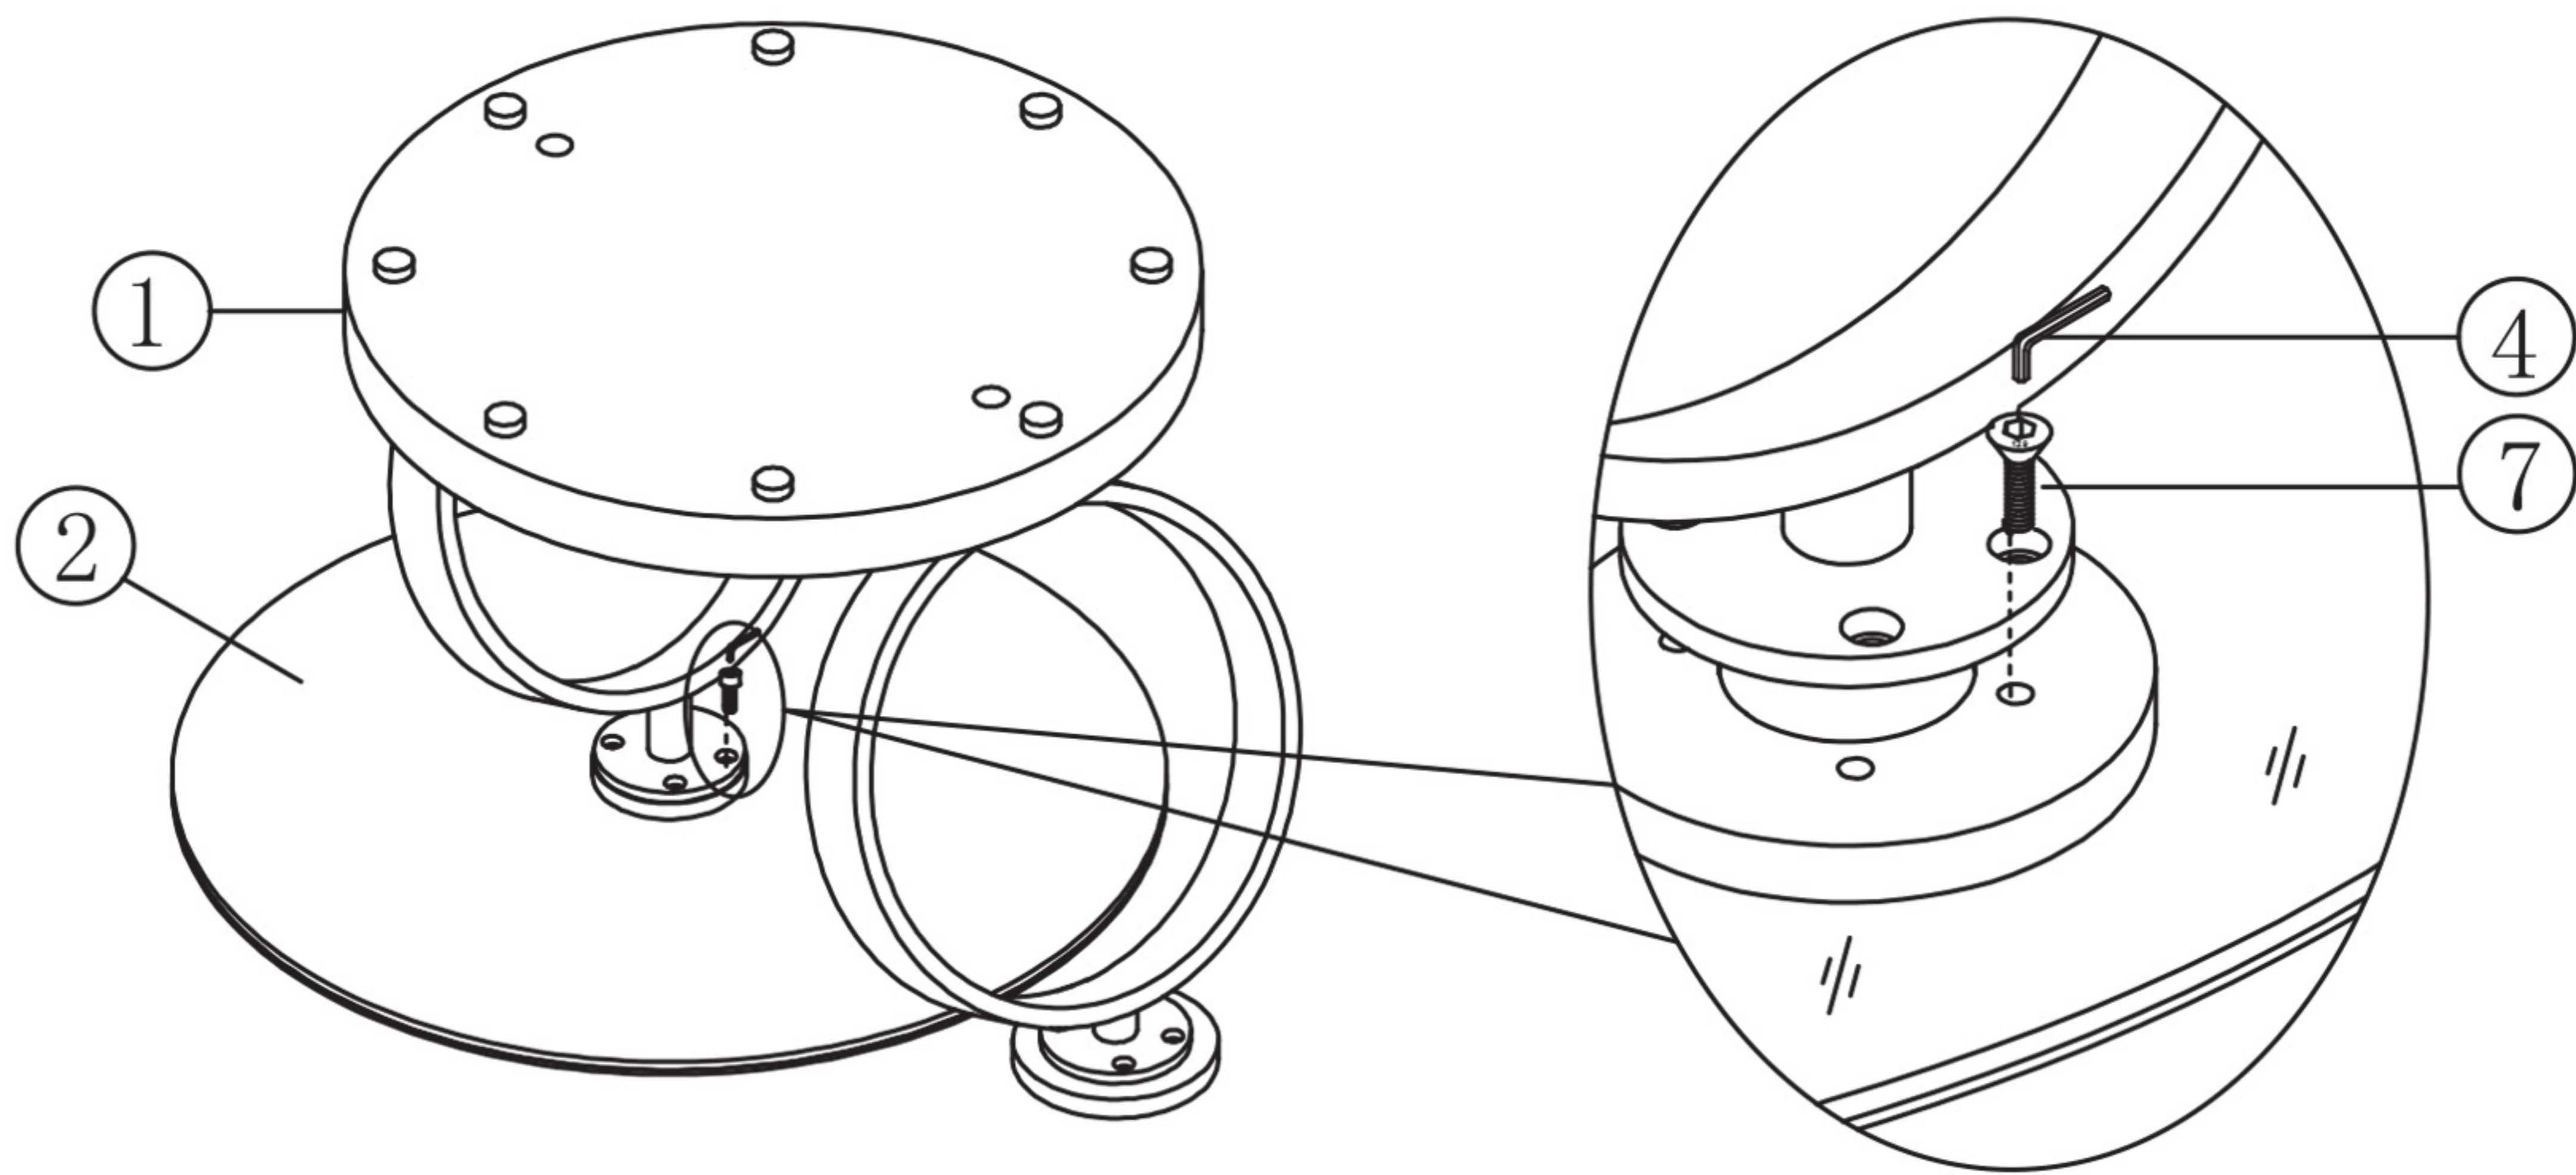

# MAINA

TABLE BASSE RONDE 2 PLATEAUX  
PIVOTANTS EN VERRE  
**NOTICE DE MONTAGE**

**DECO**  
**INPARIS**

**DECO  
IN PARIS**

<p>① × 1</p>	<p>② × 1</p>	<p>③ × 1</p>	<p>④ × 5#</p>
<p>⑤ × 1 3#</p>	<p>⑥ × 4 M6 × 10</p>	<p>⑦ × 8 M8 × 10mm</p>	

1

2

3

4

5