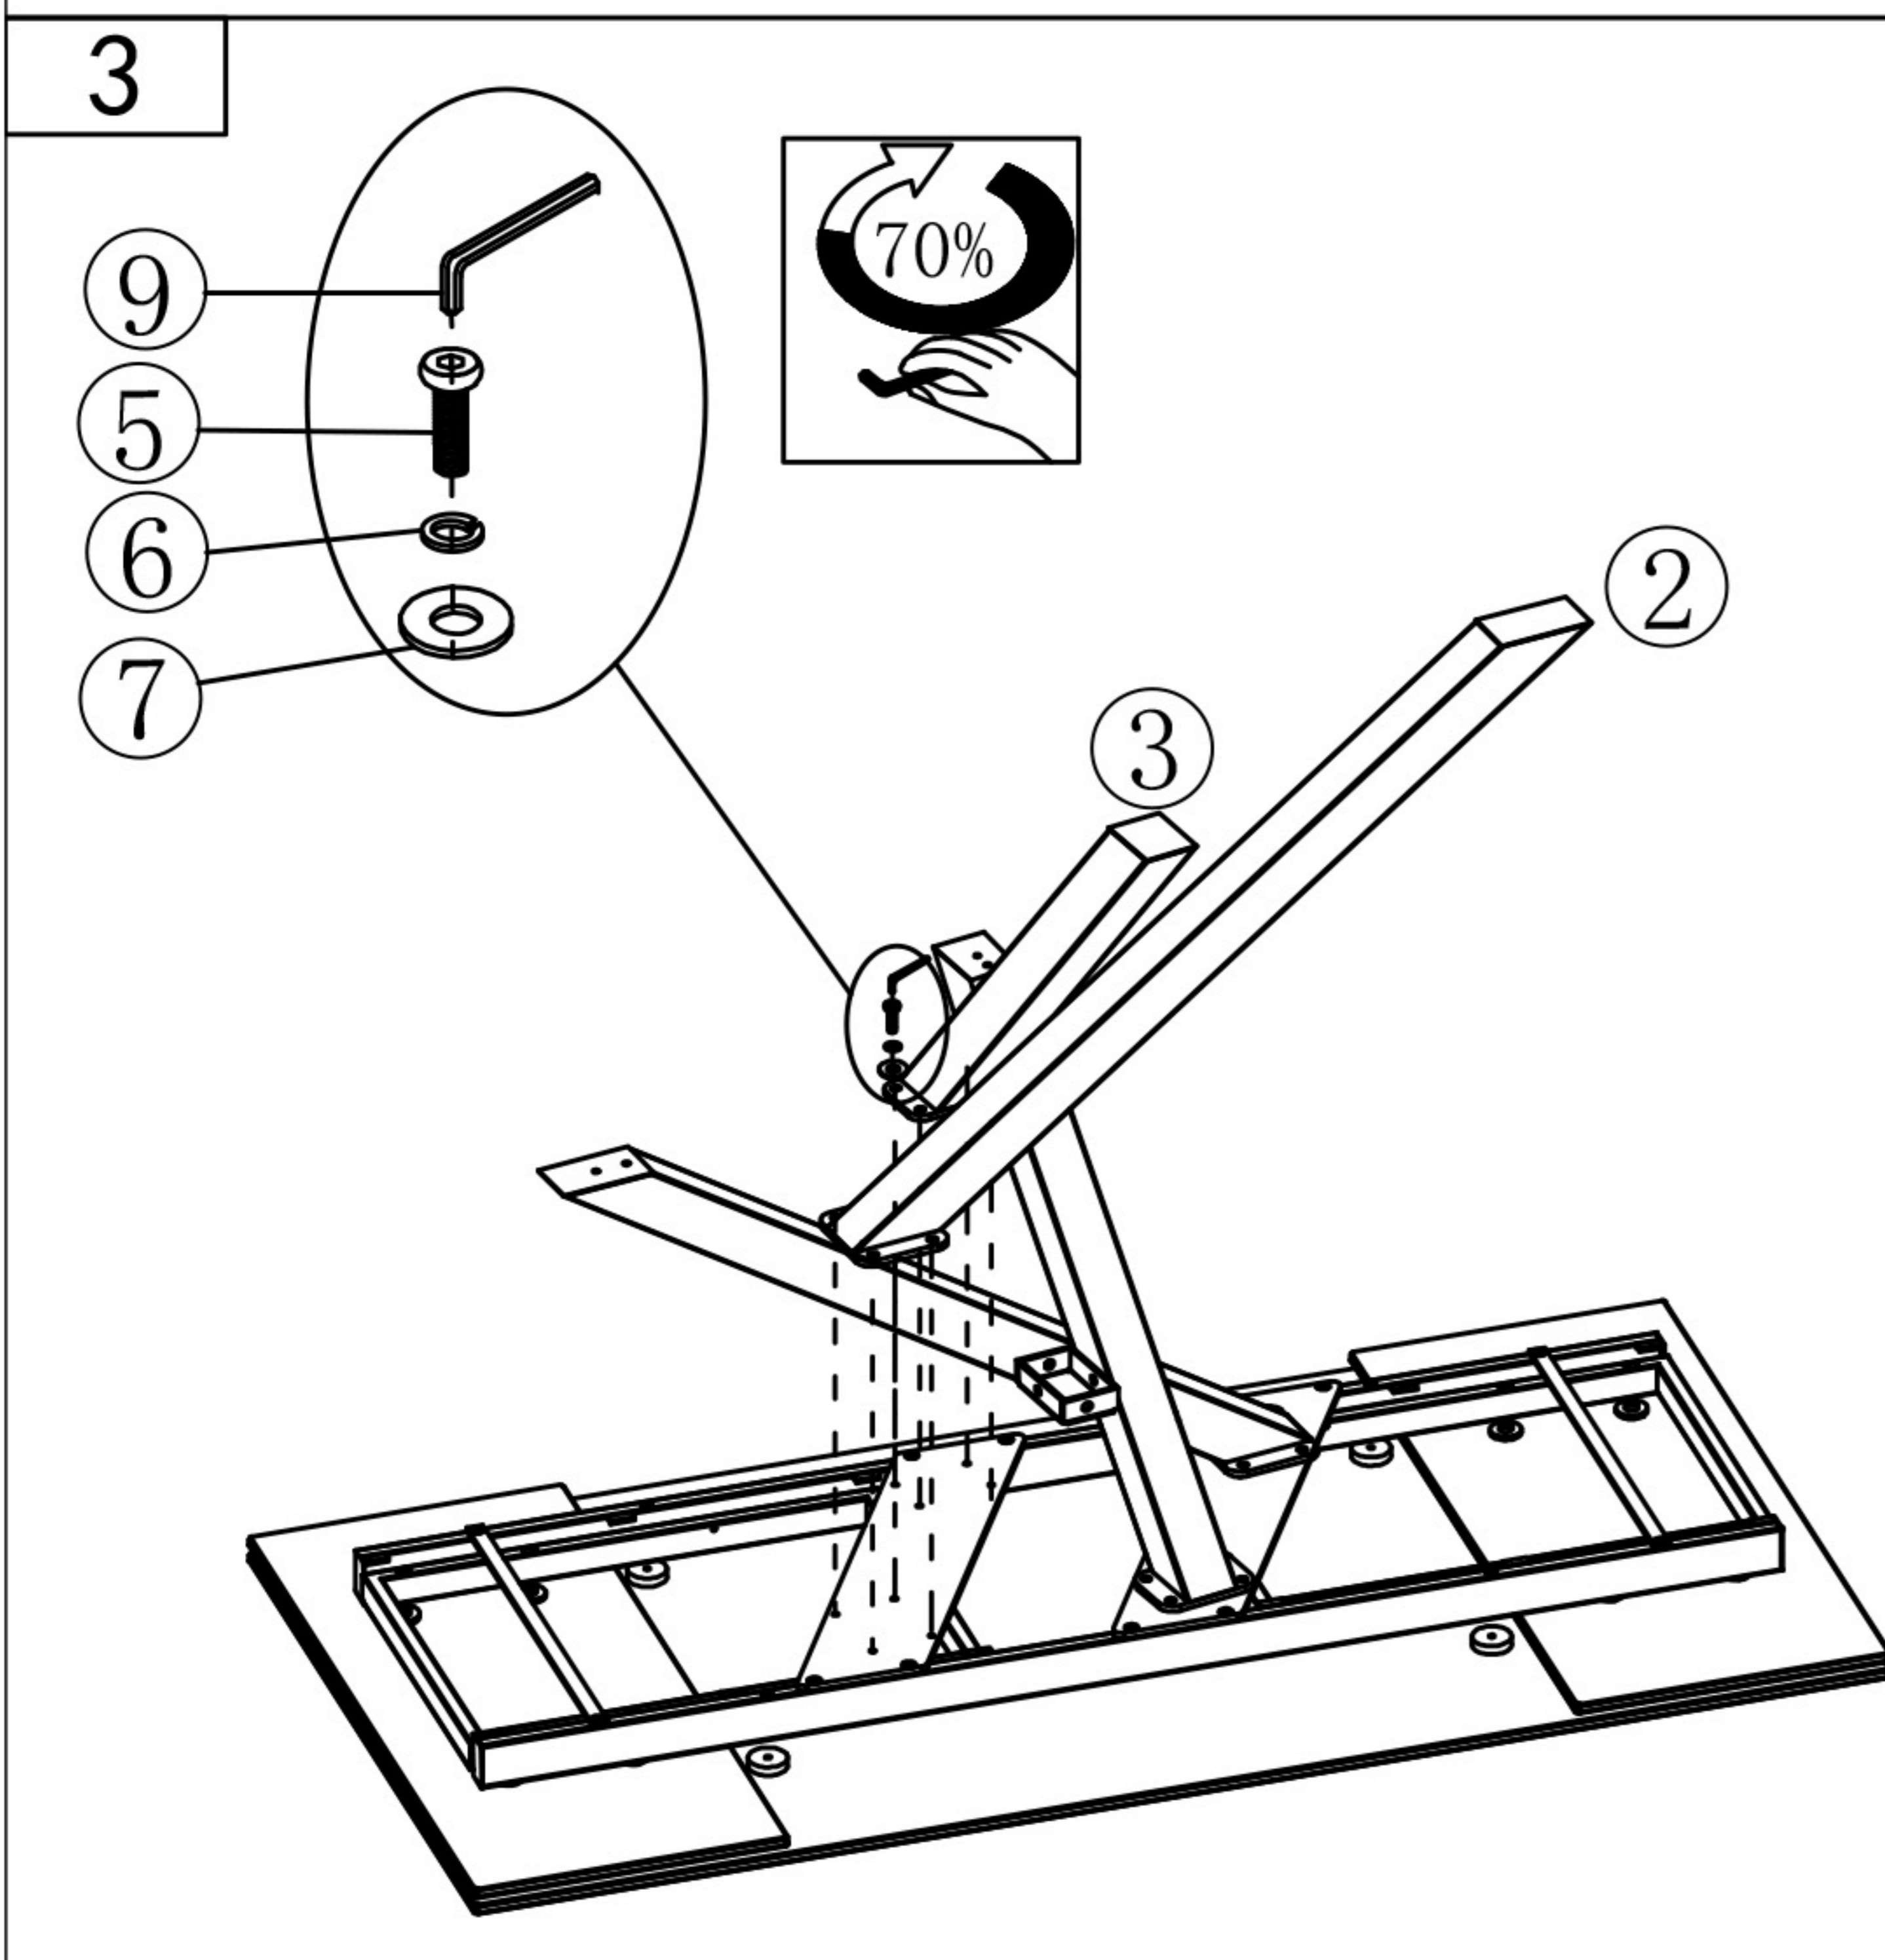

ALABAMA

**DECO
IN PARIS**

TABLE À MANGER RECTANGULAIRE
XXL EXTENSIBLE EN VERRE

NOTICE DE MONTAGE

**DECO
IN PARIS**

 ① × 1	 ② × 2	 ③ × 2	 ④ × 1	 M8 × 20MM ⑤ × 16
 M8 ⑥ × 20	 Ø20 × Ø10 × 2MM ⑦ × 20	 M8 × 16MM ⑧ × 4	 #5 ⑨ × 1	