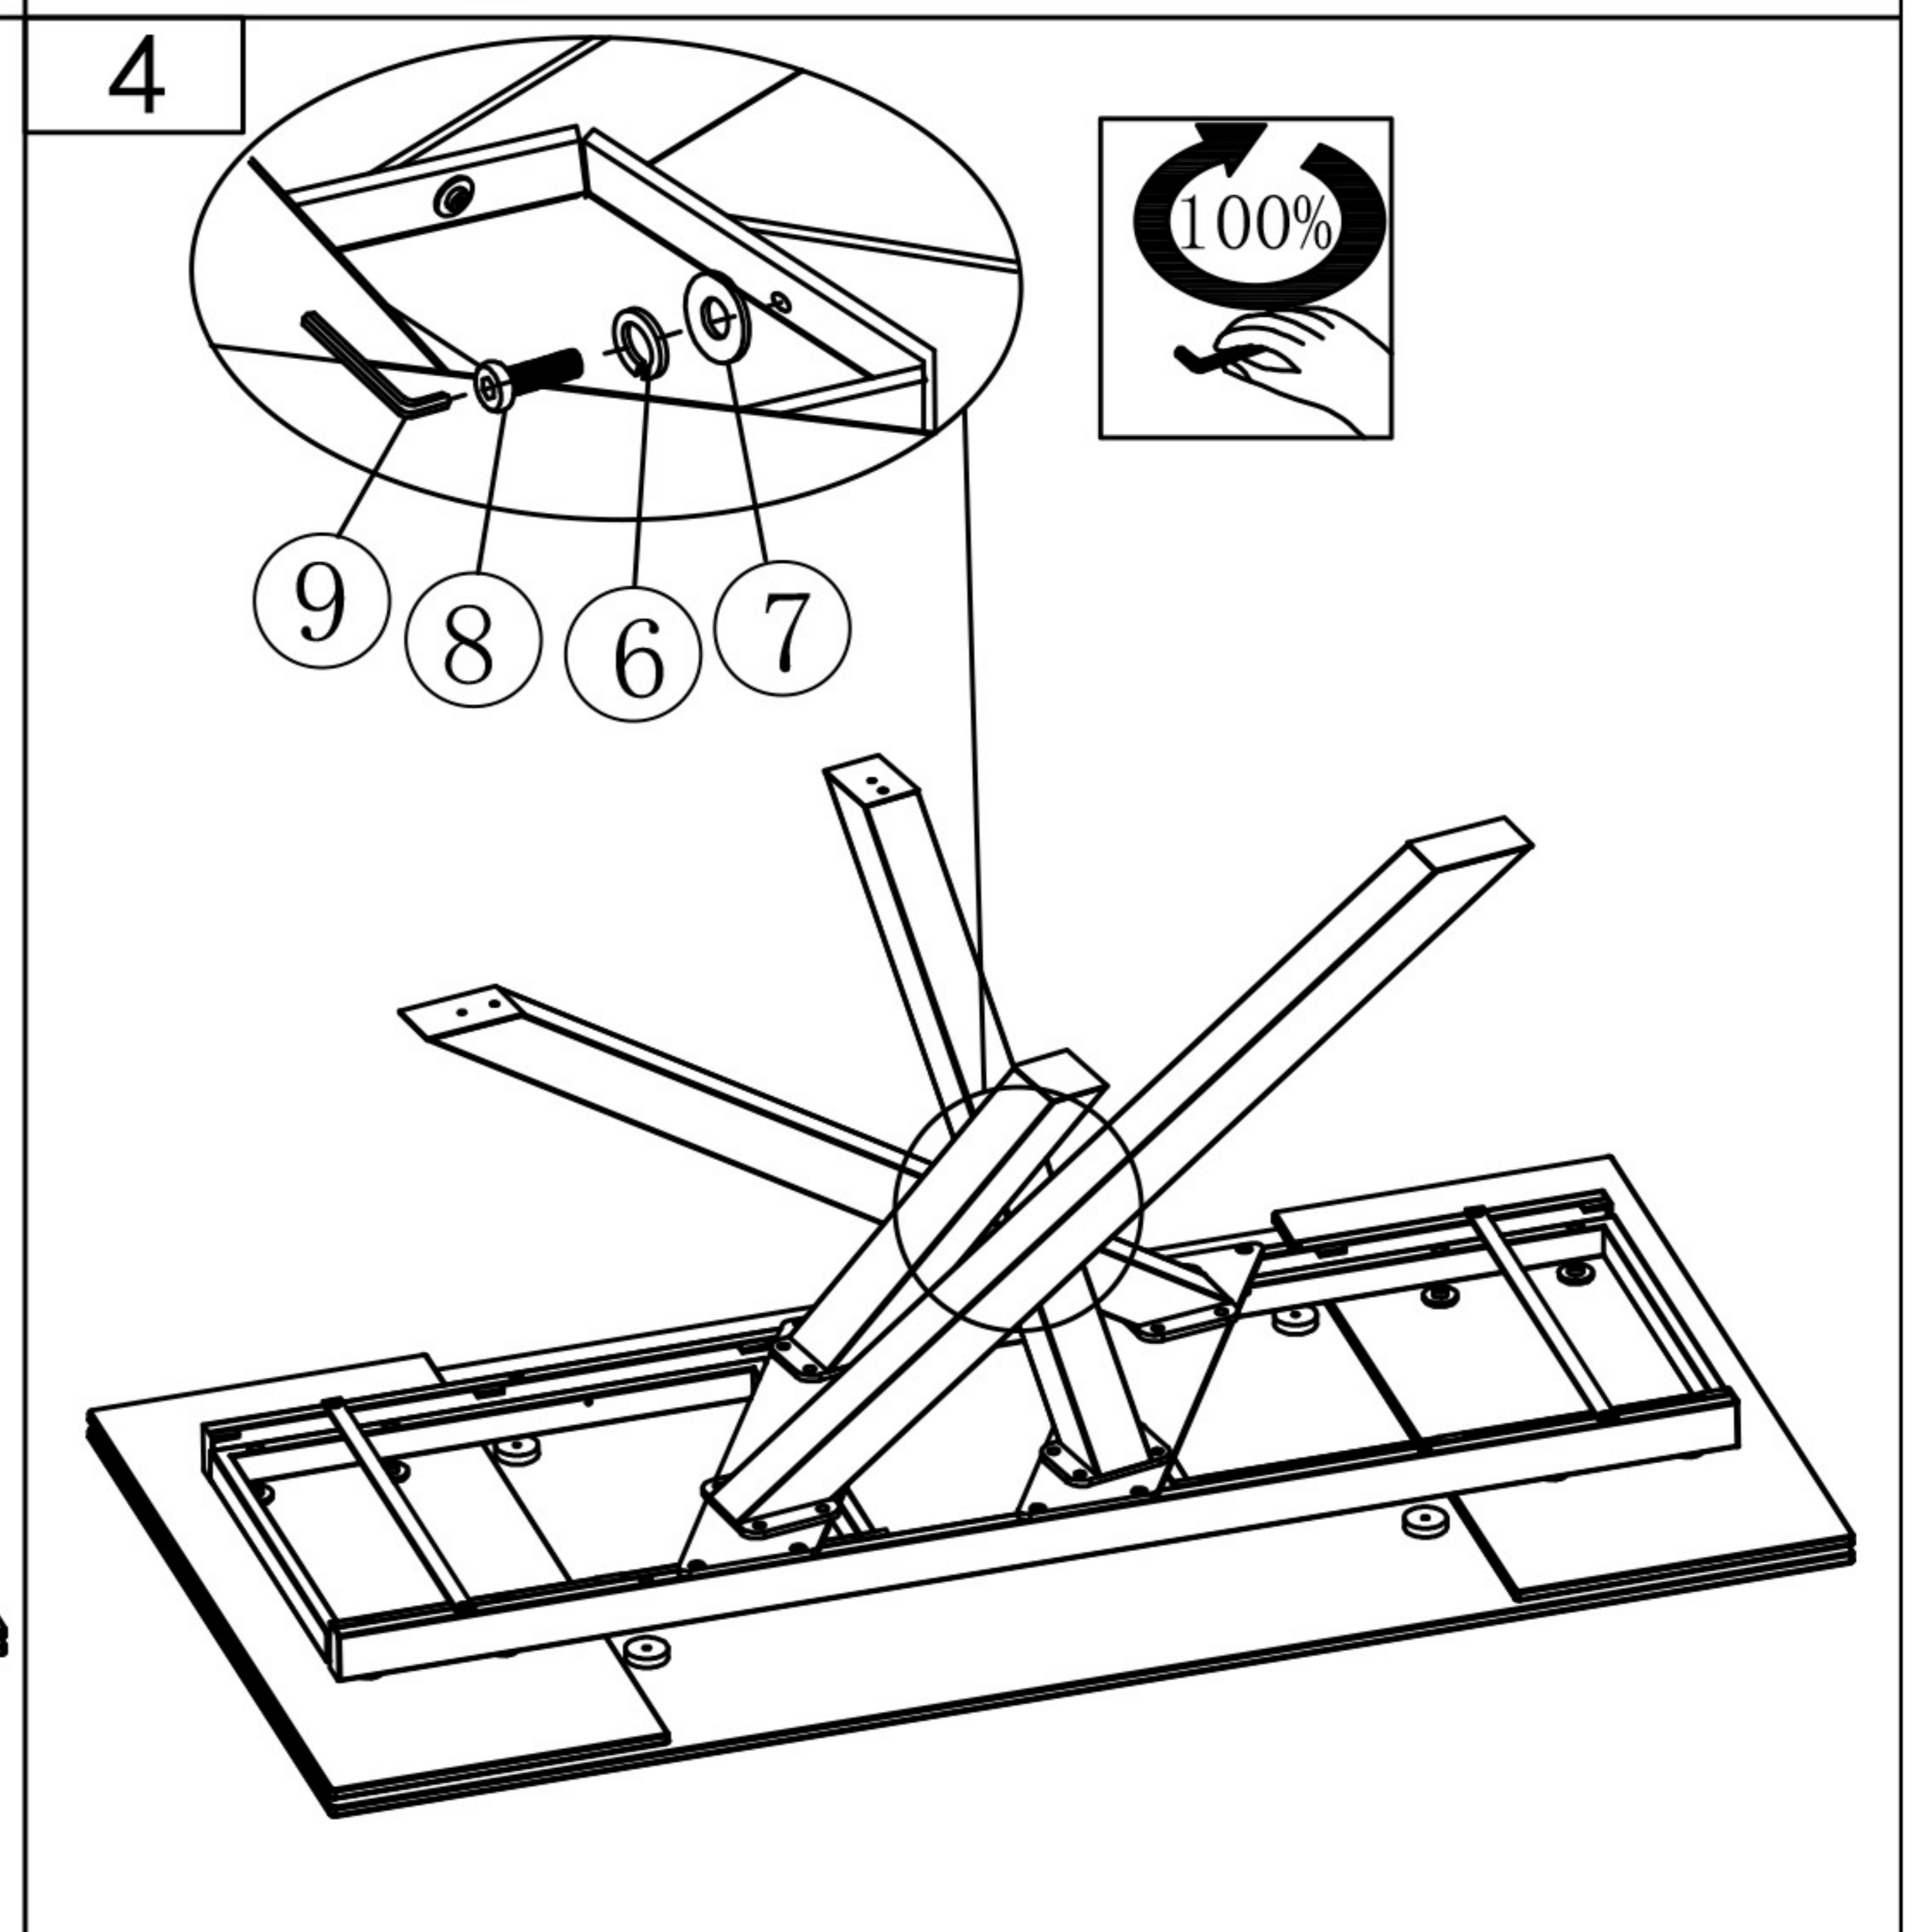

ALABAMA

**DECO
IN PARIS**

TABLE À MANGER RECTANGULAIRE
XXL EXTENSIBLE EN VERRE

NOTICE DE MONTAGE

**DECO
IN PARIS**

 ① × 1	 ② × 2	 ③ × 2	 ④ × 1	 M8 × 20MM ⑤ × 16
 M8 ⑥ × 20	 Ø20 × Ø10 × 2MM ⑦ × 20	 M8 × 16MM ⑧ × 4	 #5 ⑨ × 1	