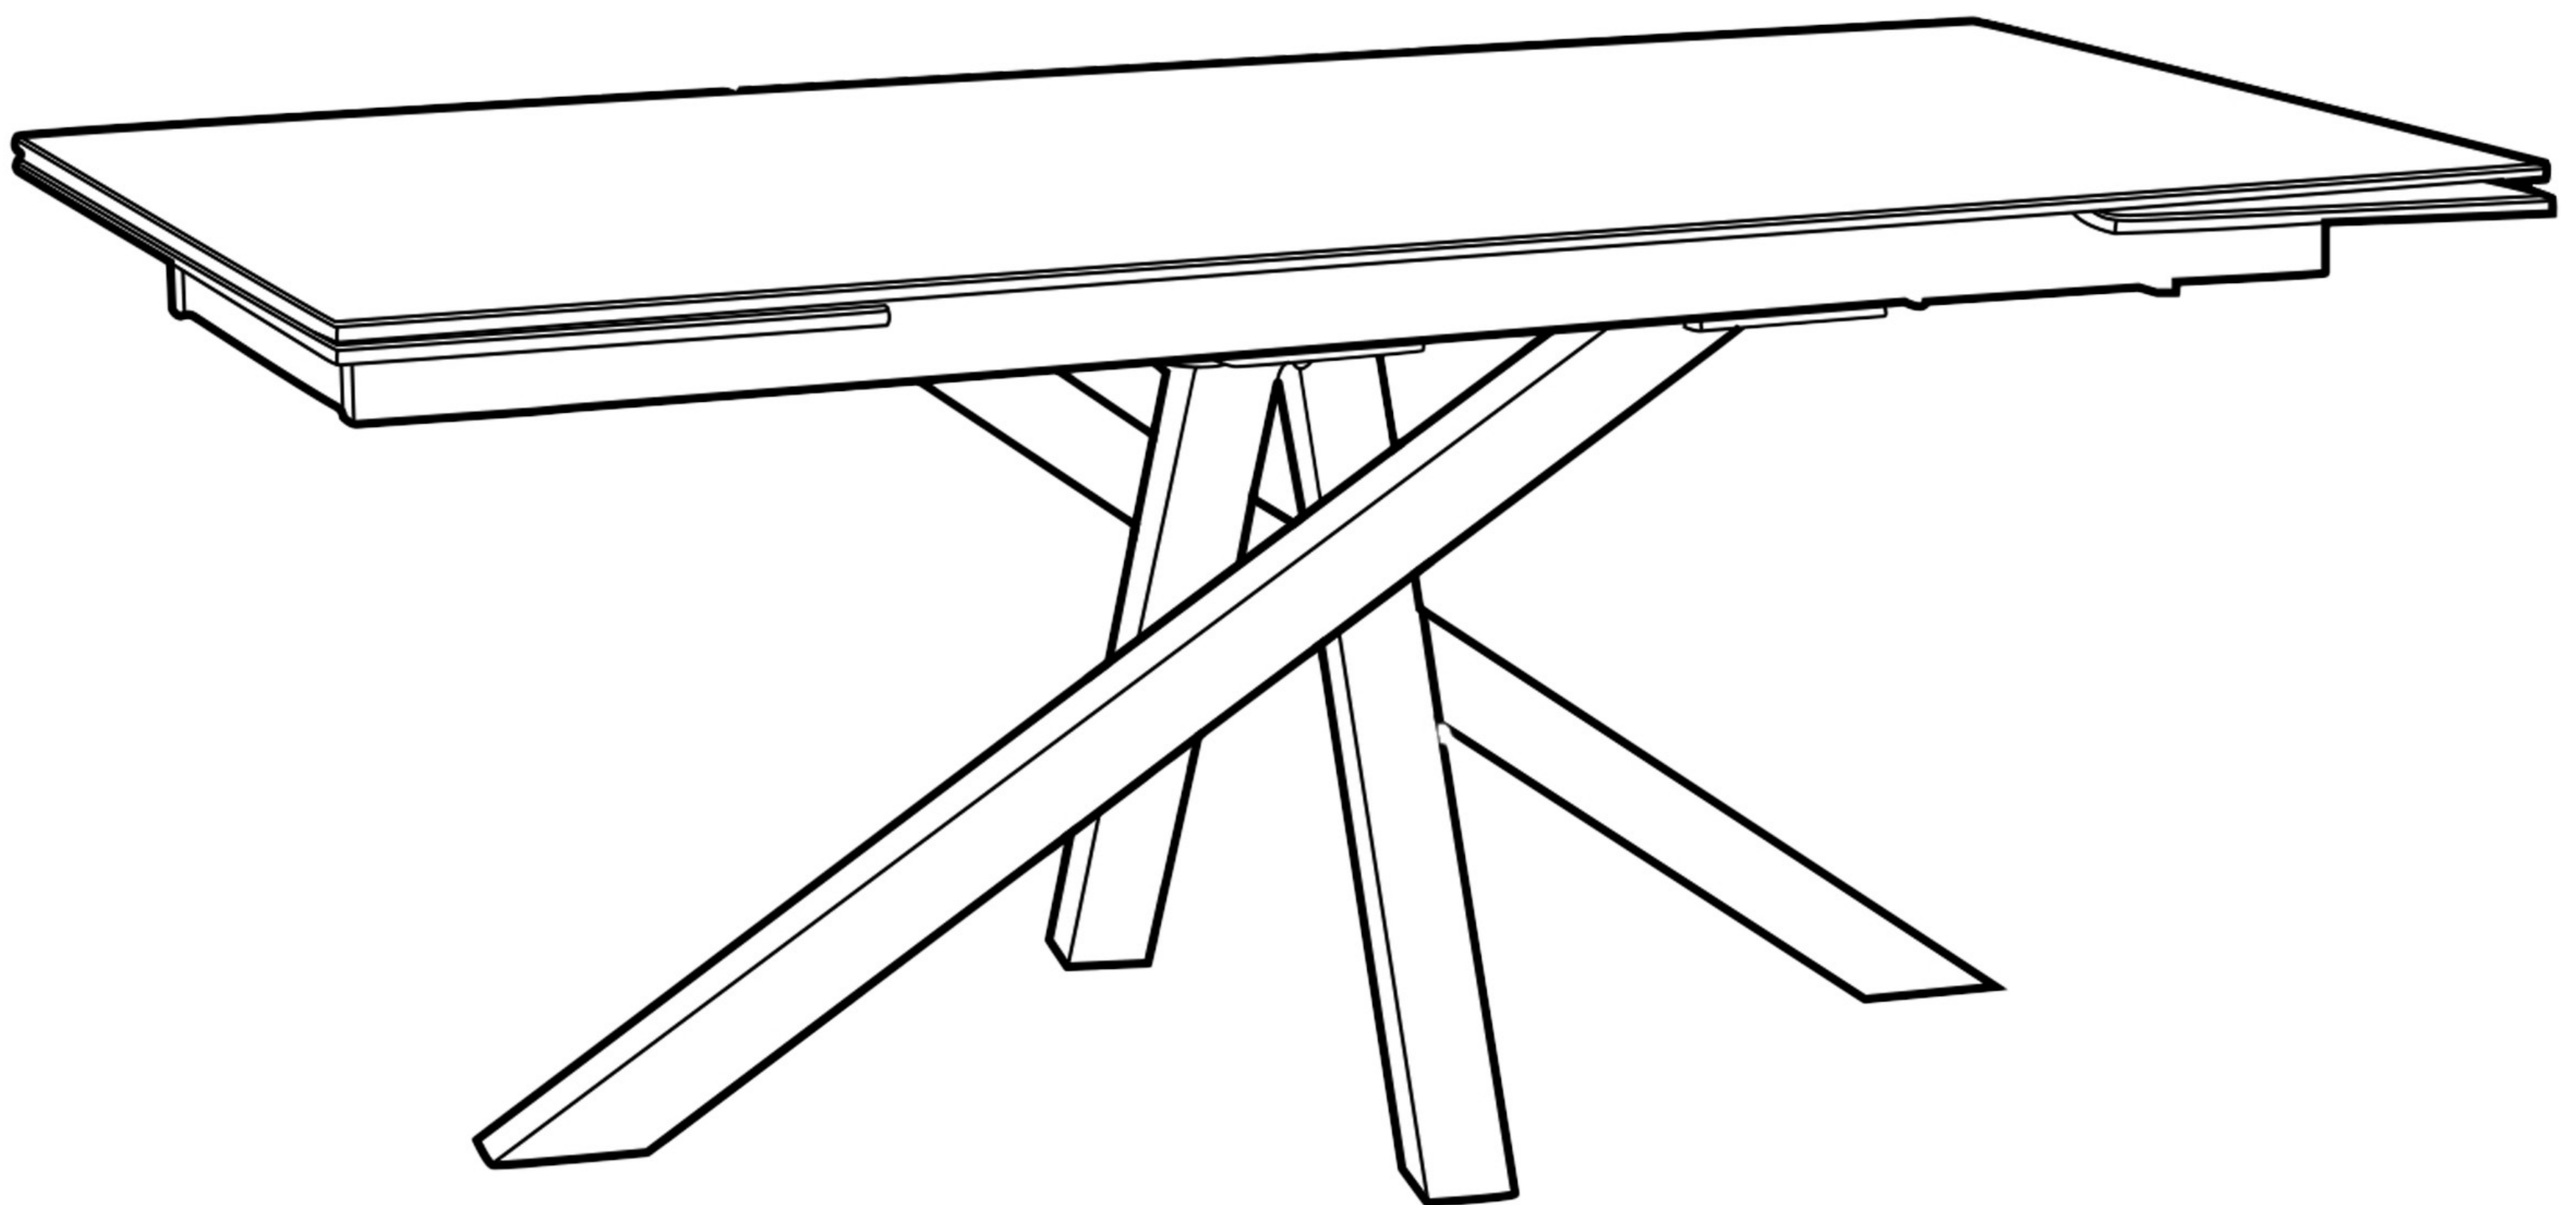

ALABAMA

**DECO
IN PARIS**

TABLE À MANGER RECTANGULAIRE
XXL EXTENSIBLE EN VERRE

NOTICE DE MONTAGE

**DECO
IN PARIS**

 ① × 1	 ② × 2	 ③ × 2	 ④ × 1	 M8 × 20MM ⑤ × 16
 M8 ⑥ × 20	 Ø20 × Ø10 × 2MM ⑦ × 20	 M8 × 16MM ⑧ × 4	 #5 ⑨ × 1	