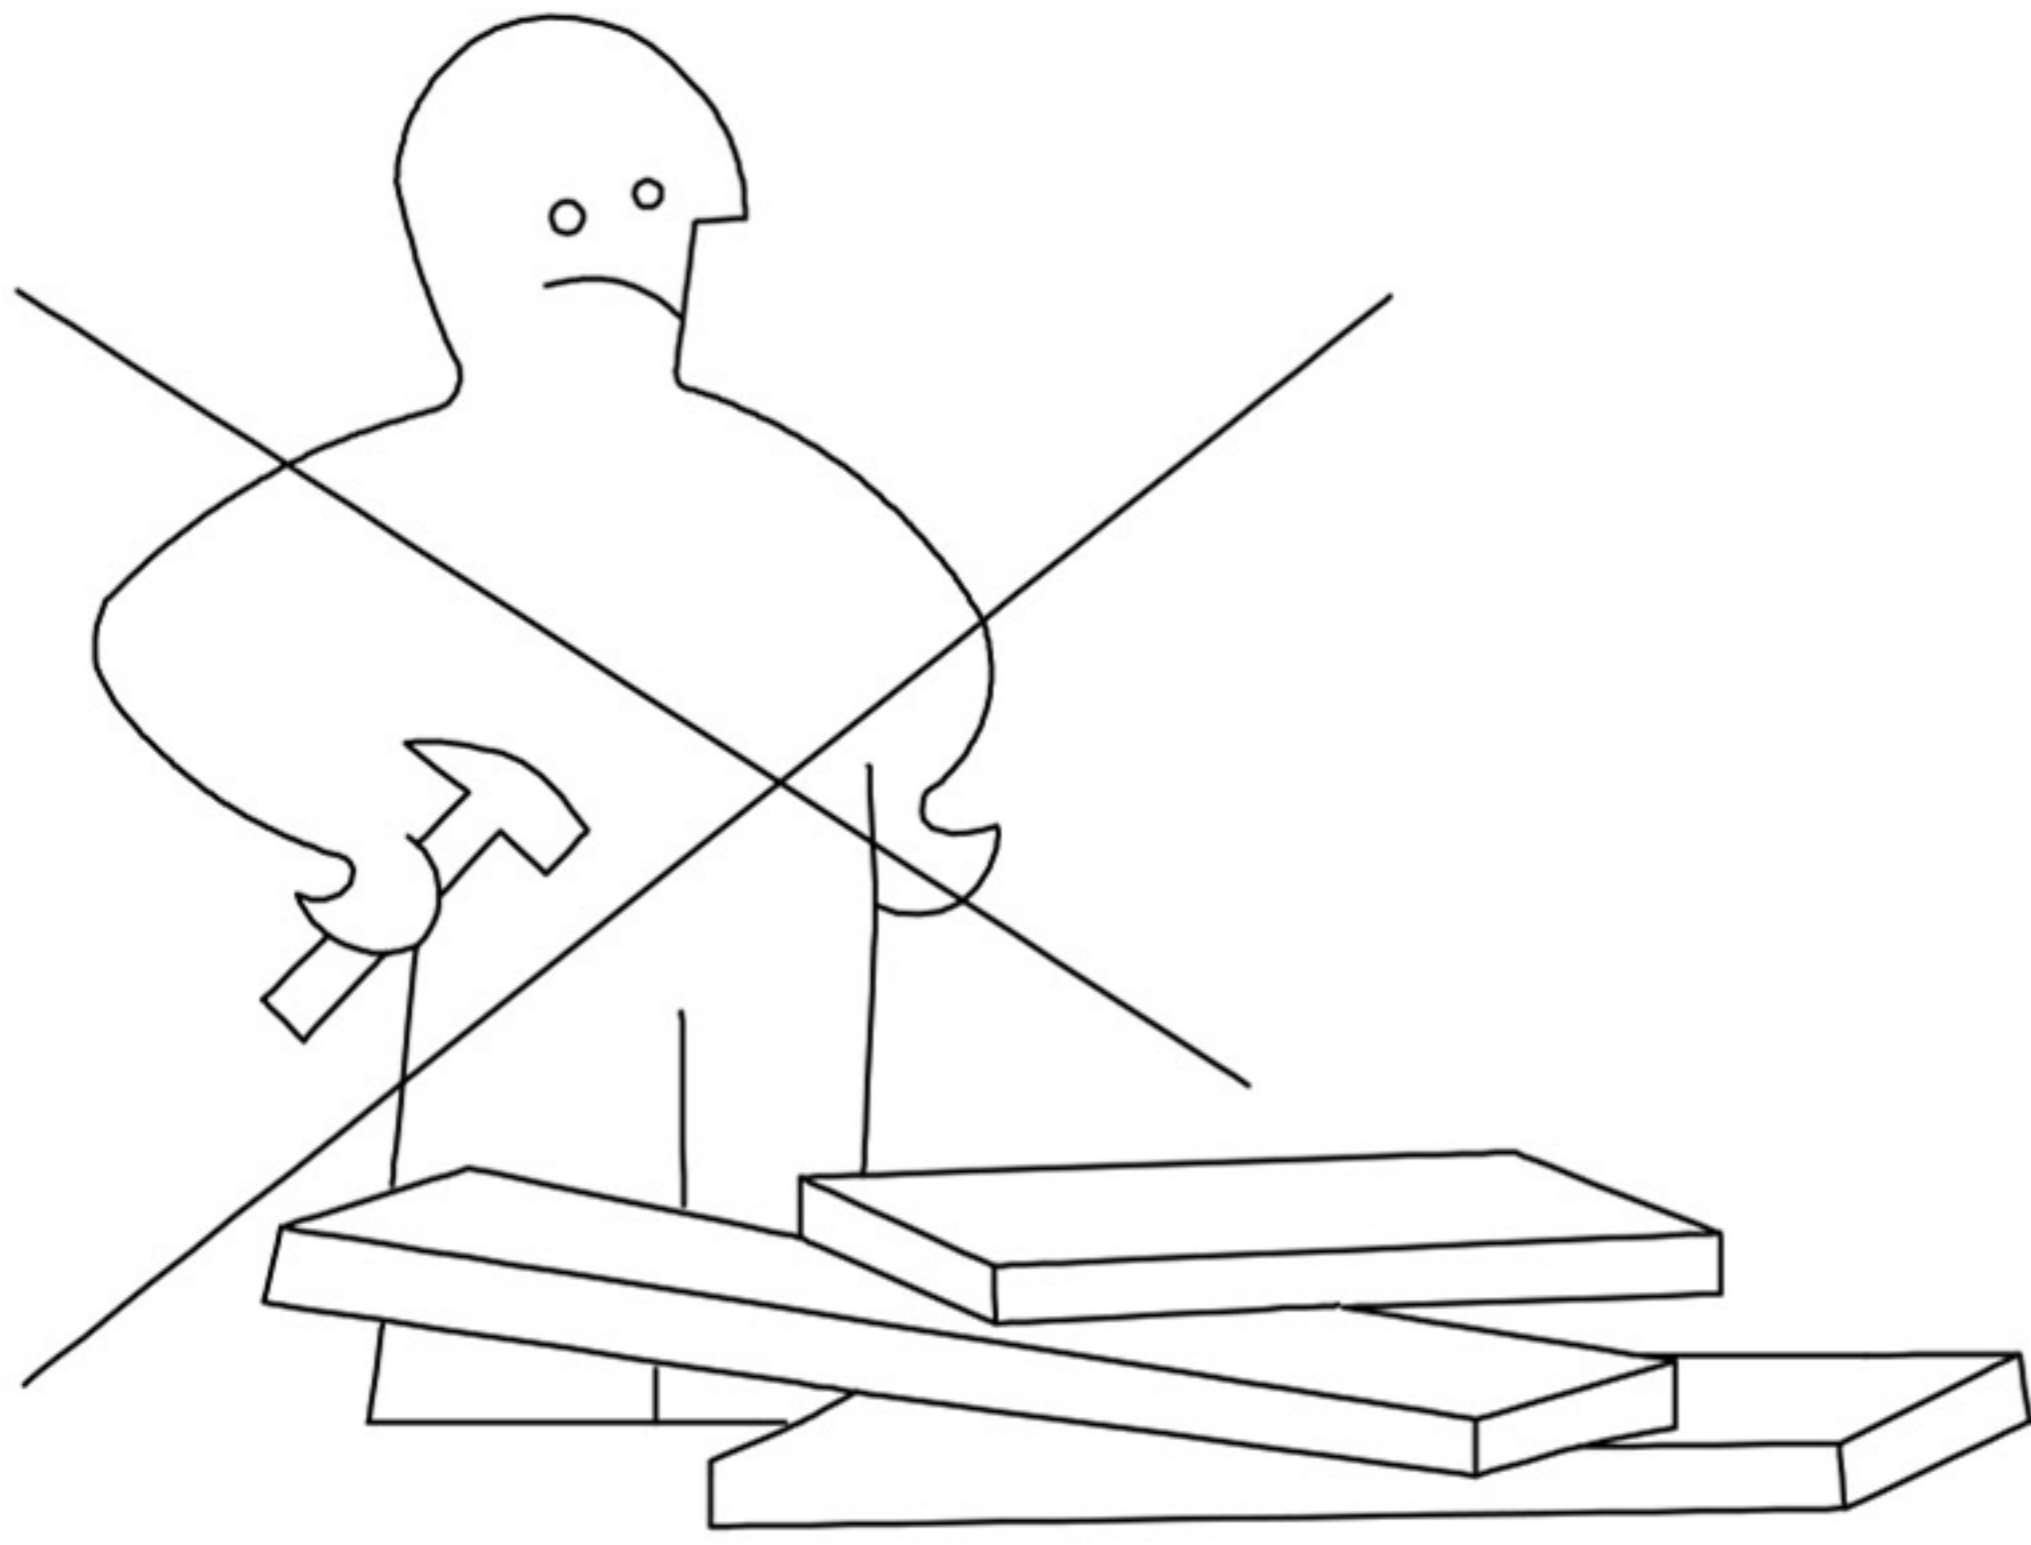

ALABAMA

**DECO
IN PARIS**

TABLE À MANGER RECTANGULAIRE
XXL EXTENSIBLE EN VERRE

NOTICE DE MONTAGE

**DECO
IN PARIS**

 ① × 1	 ② × 2	 ③ × 2	 ④ × 1	 M8 × 20MM ⑤ × 16
 M8 ⑥ × 20	 Ø20 × Ø10 × 2MM ⑦ × 20	 M8 × 16MM ⑧ × 4	 #5 ⑨ × 1	