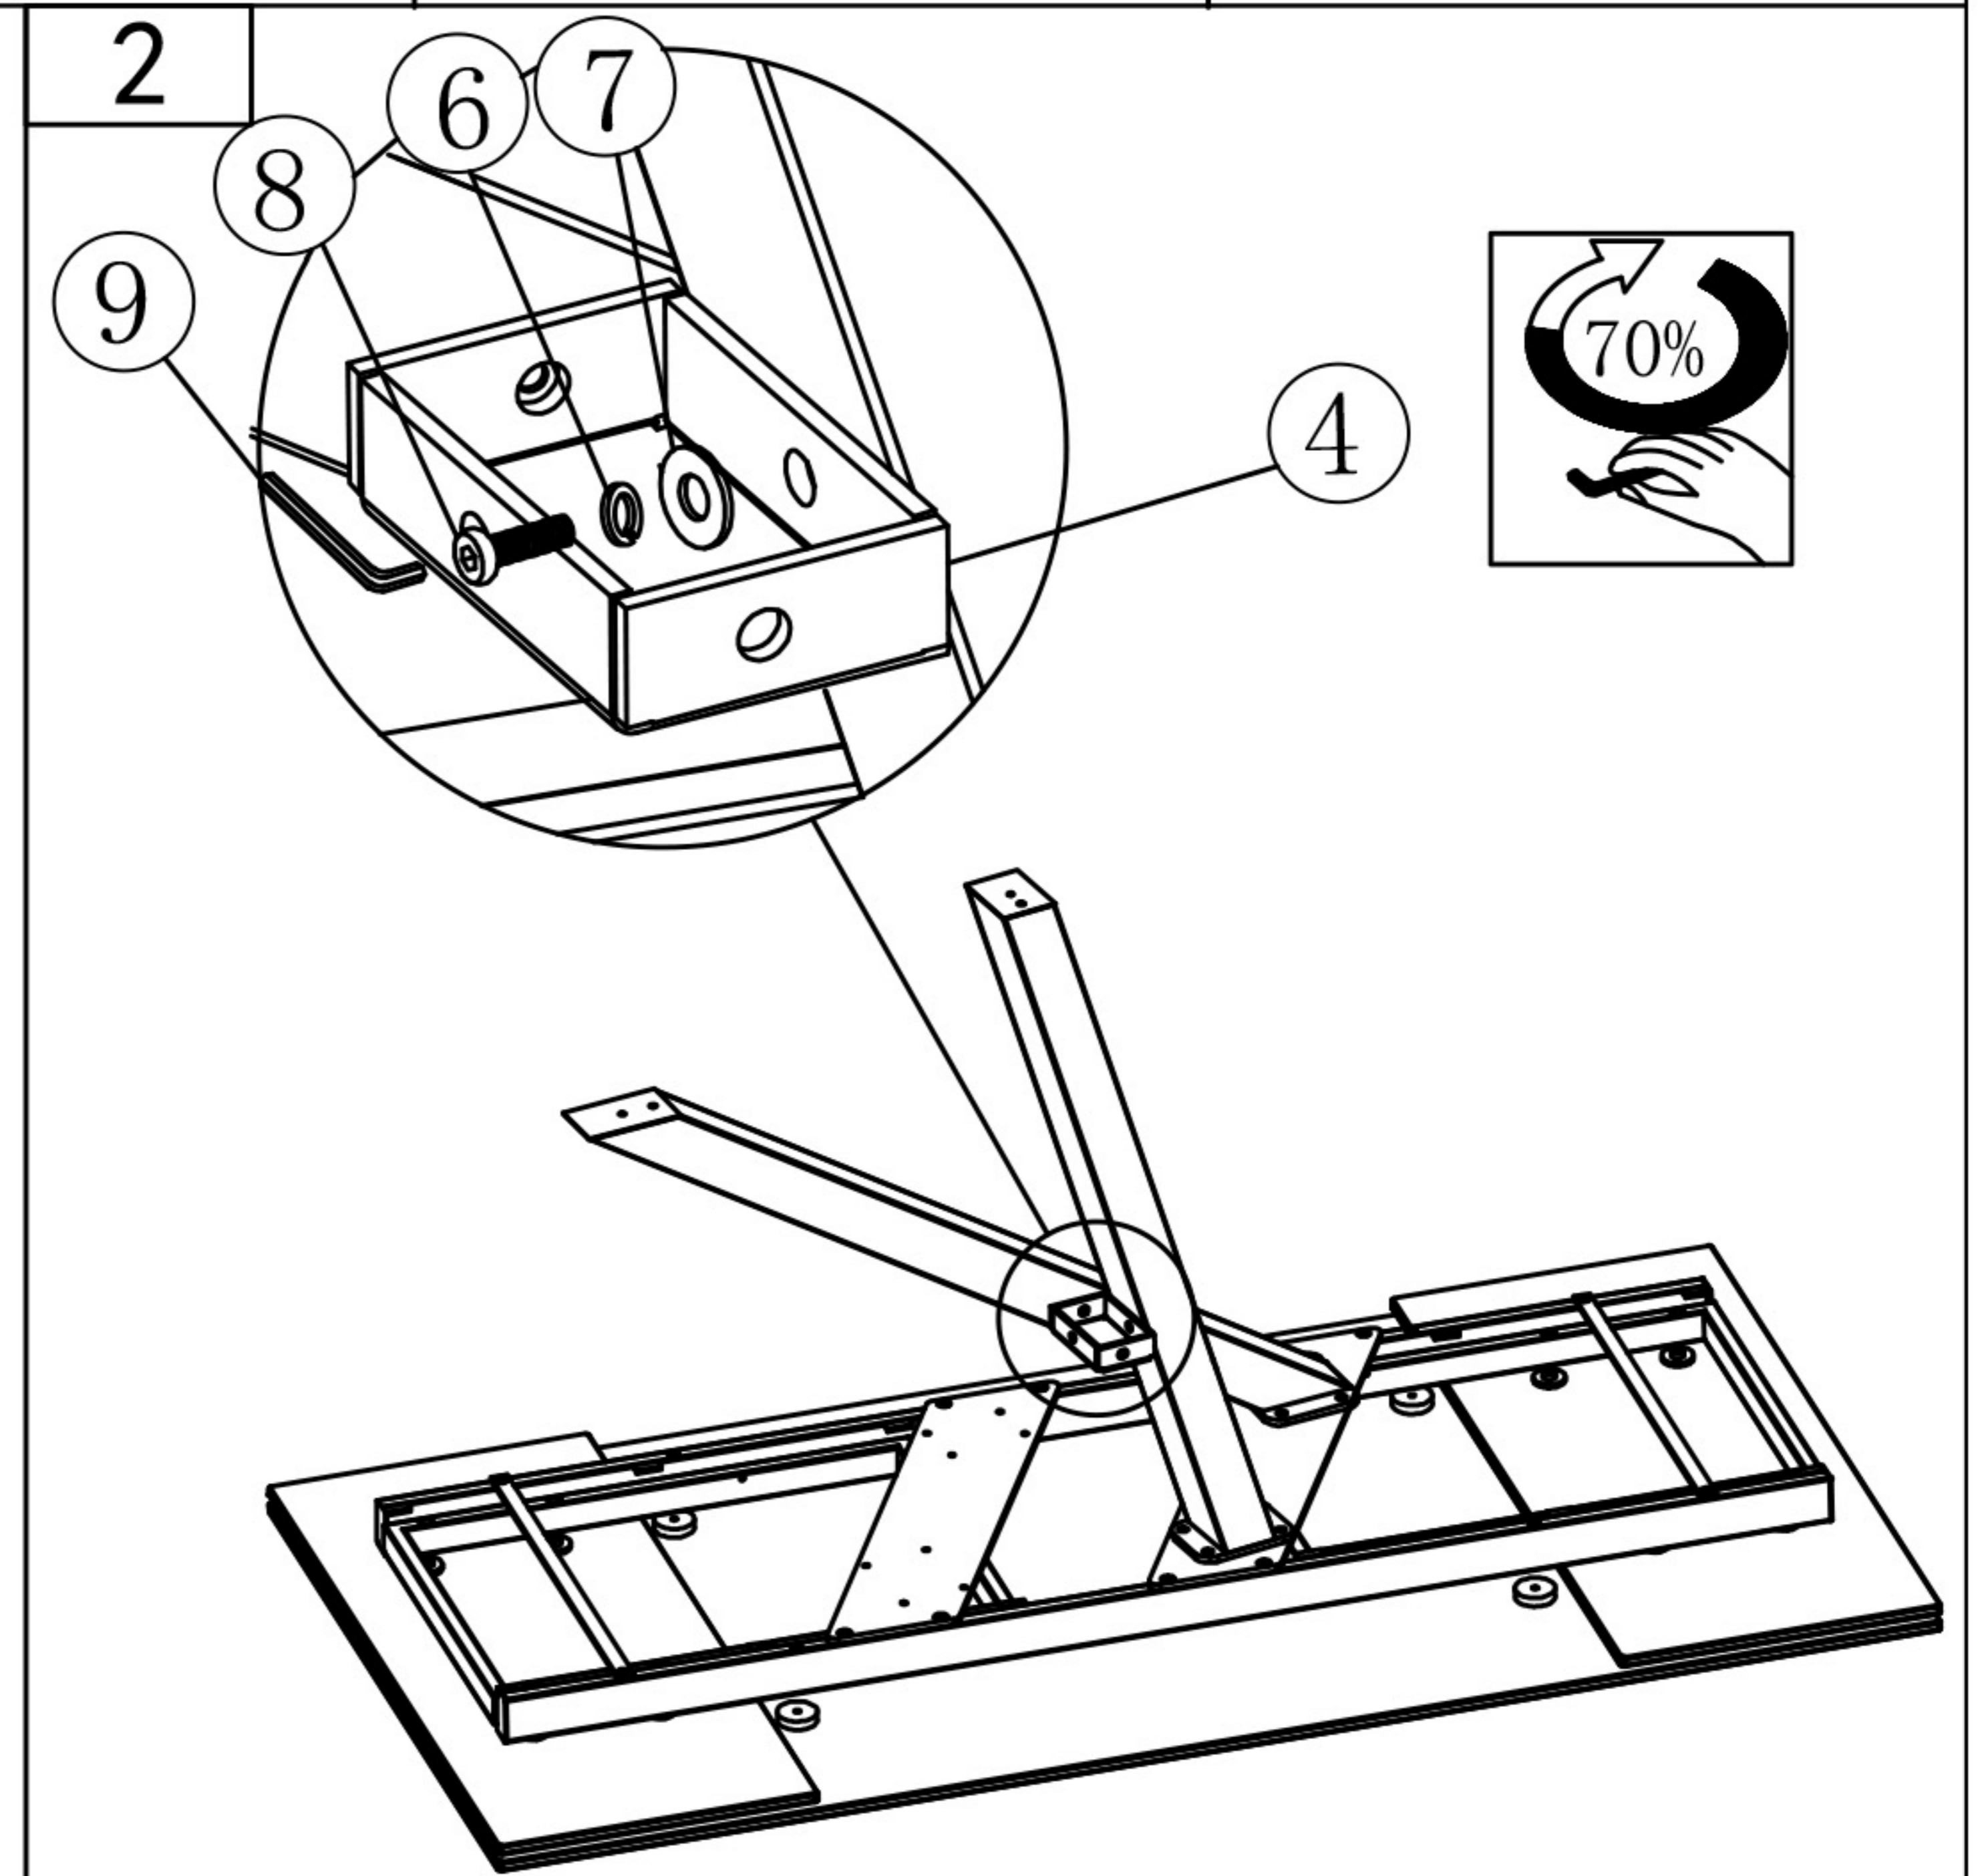

ALABAMA

**DECO
IN PARIS**

TABLE À MANGER RECTANGULAIRE
XXL EXTENSIBLE EN VERRE

NOTICE DE MONTAGE

**DECO
IN PARIS**

 ① × 1	 ② × 2	 ③ × 2	 ④ × 1	 M8 × 20MM ⑤ × 16
 M8 ⑥ × 20	 Ø20 × Ø10 × 2MM ⑦ × 20	 M8 × 16MM ⑧ × 4	 #5 ⑨ × 1	