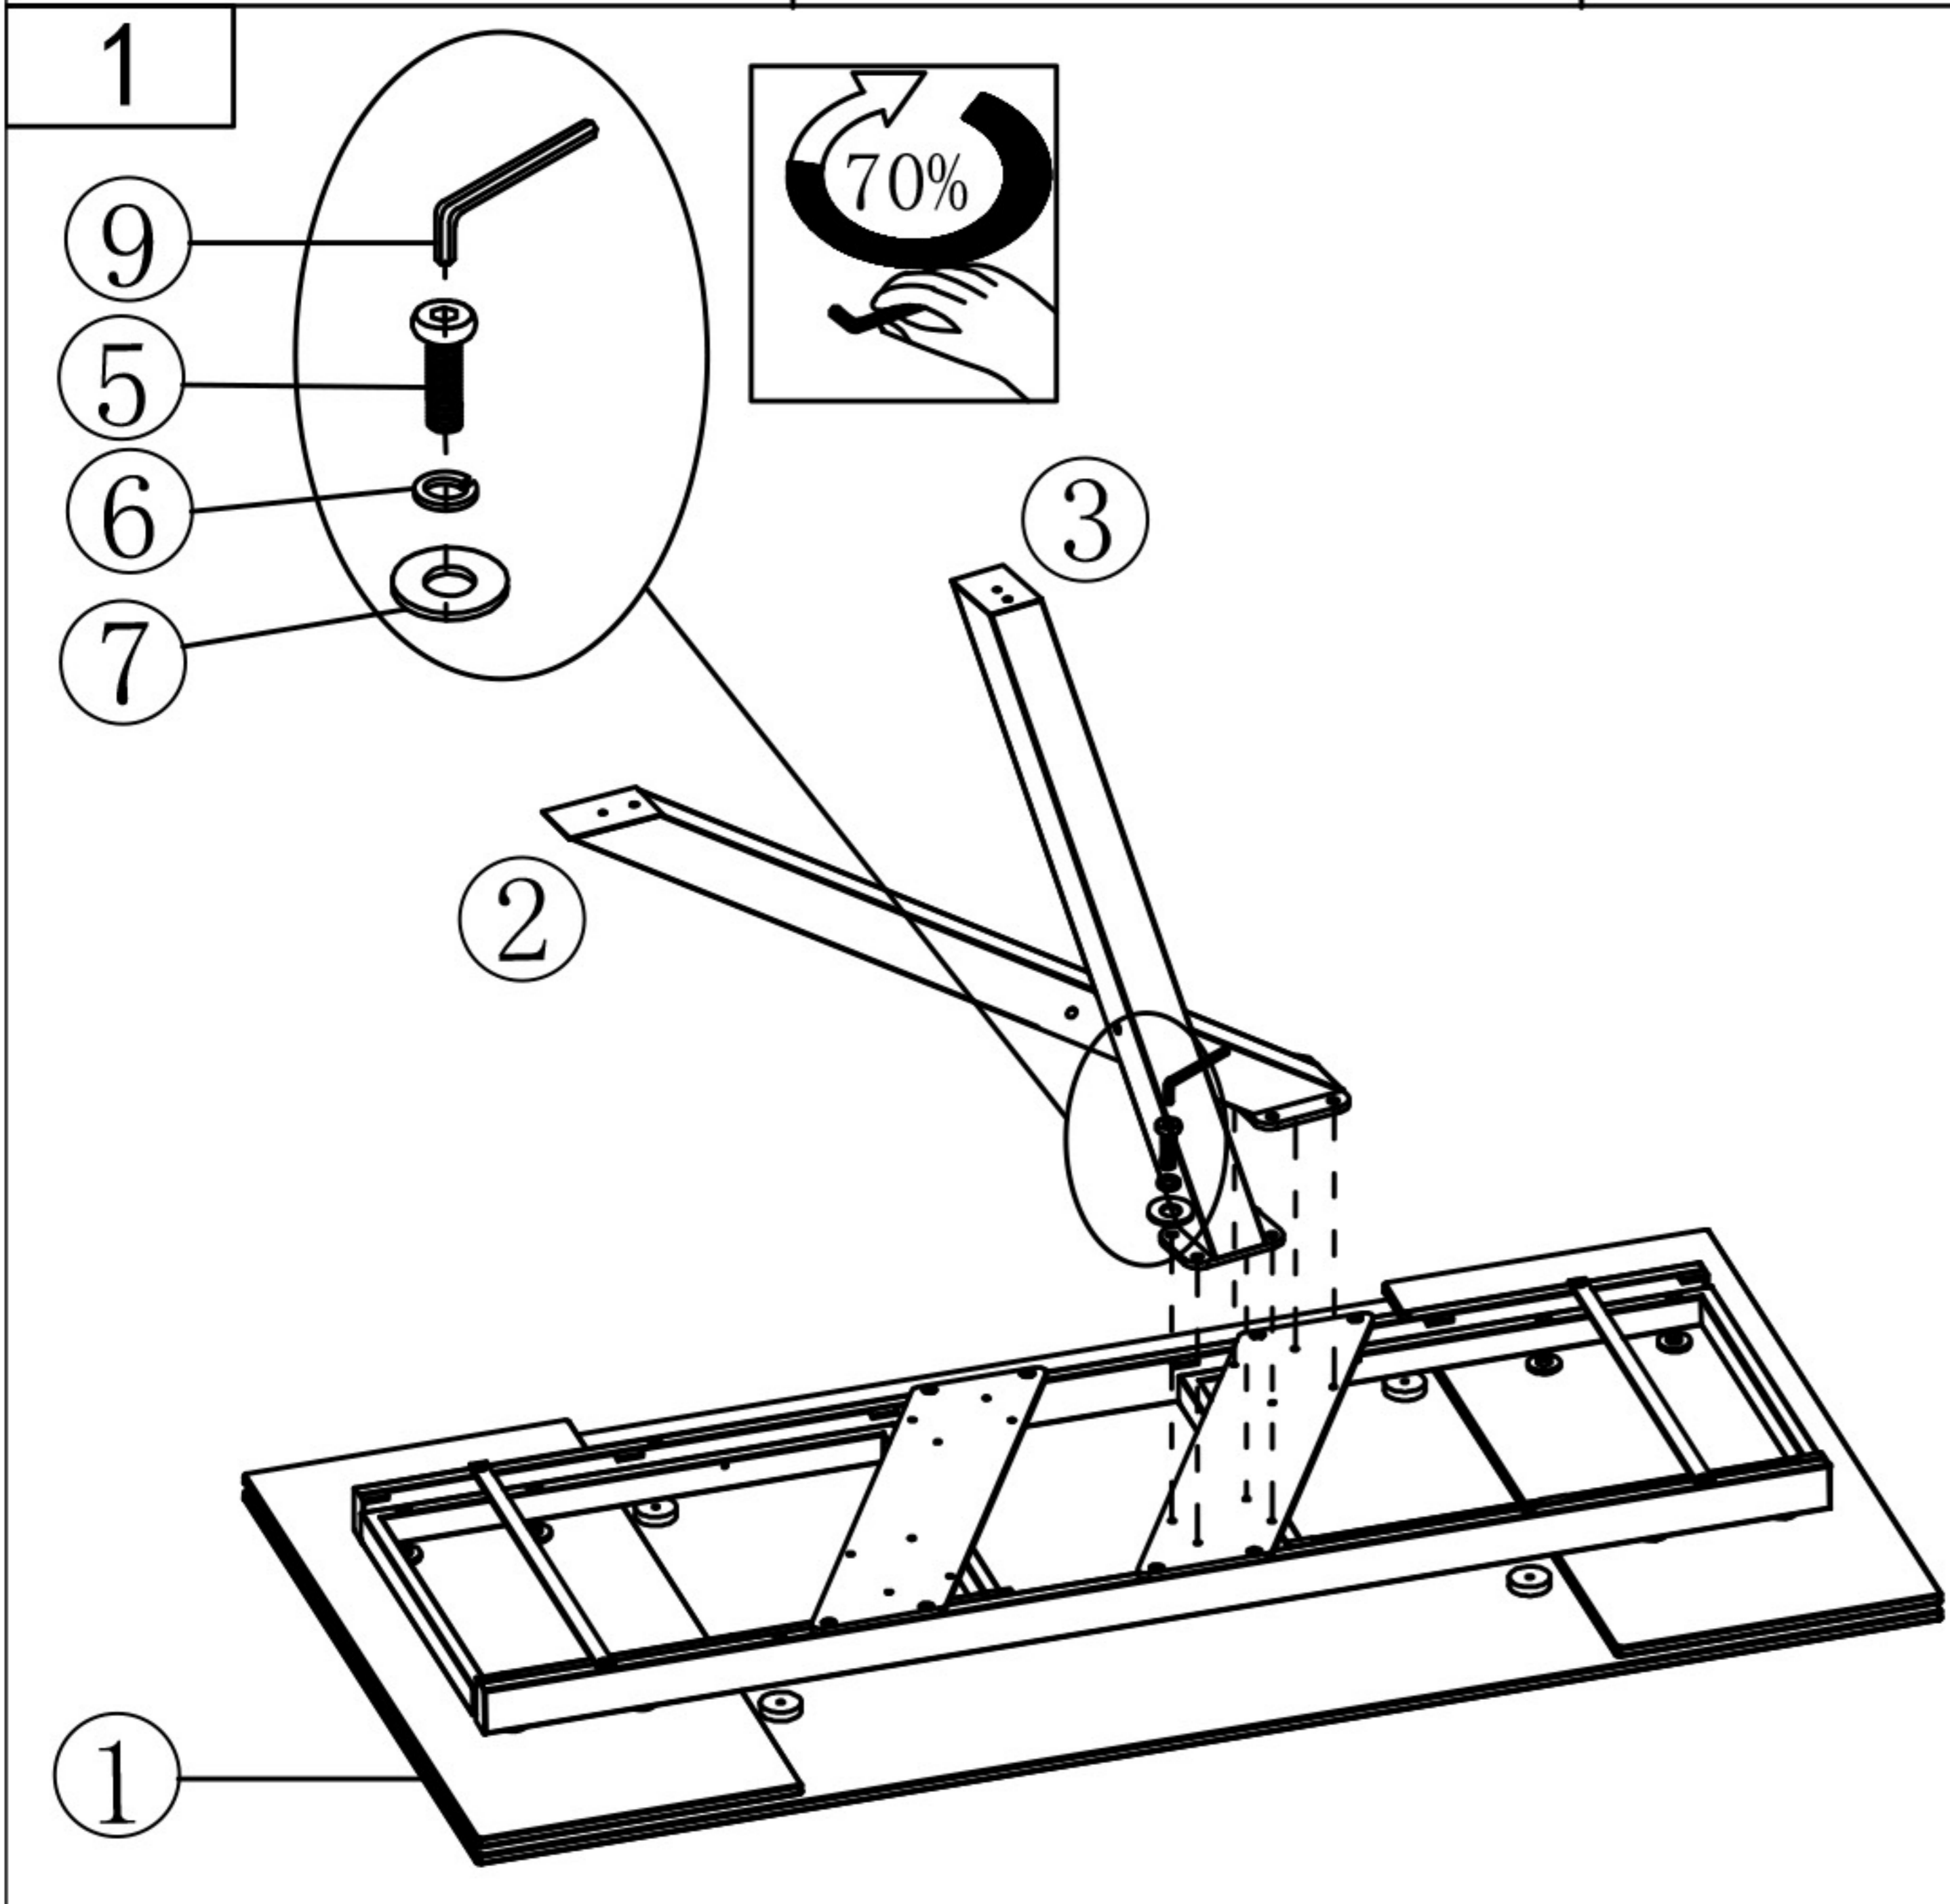

ALABAMA

**DECO
IN PARIS**

TABLE À MANGER RECTANGULAIRE
XXL EXTENSIBLE EN VERRE

NOTICE DE MONTAGE

**DECO
IN PARIS**

 ① × 1	 ② × 2	 ③ × 2	 ④ × 1	 M8 × 20MM ⑤ × 16
 M8 ⑥ × 20	 Ø20 × Ø10 × 2MM ⑦ × 20	 M8 × 16MM ⑧ × 4	 #5 ⑨ × 1	