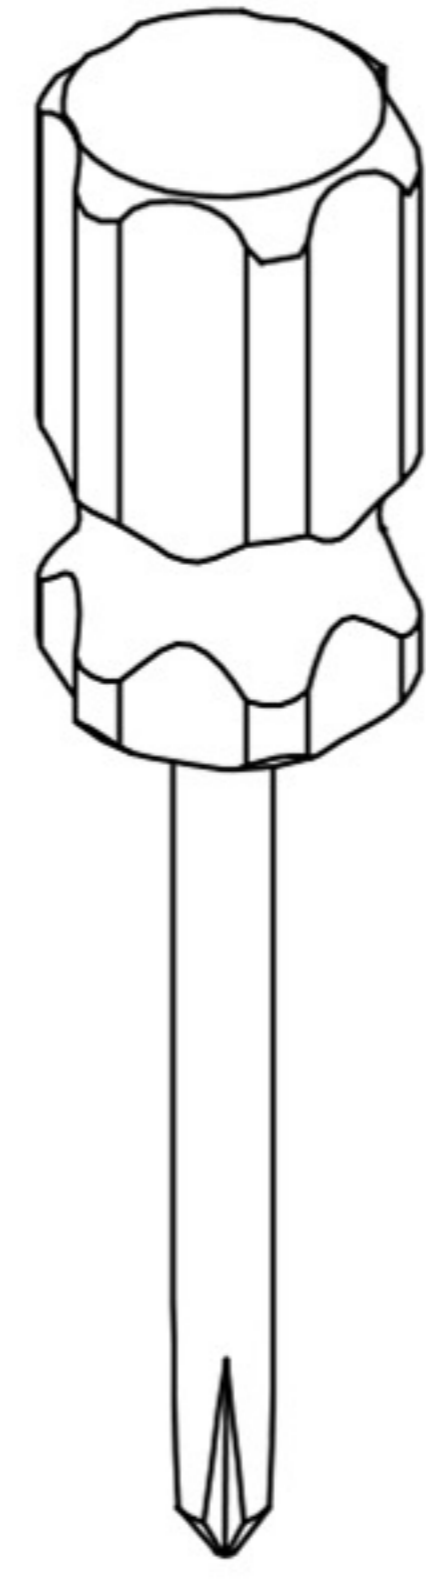

LUZIA

CHAISE PIVOTANTE EN TISSU
NOTICE DE MONTAGE

**DECO
IN PARIS**

**DECO
IN PARIS**

 <p>① × 1</p>	 <p>② × 1</p>	 <p>M6 × 20 ③ × 4</p>
 <p>∅16 × ∅6mm ④ × 4</p>	 <p>4# ⑤ × 1</p>	