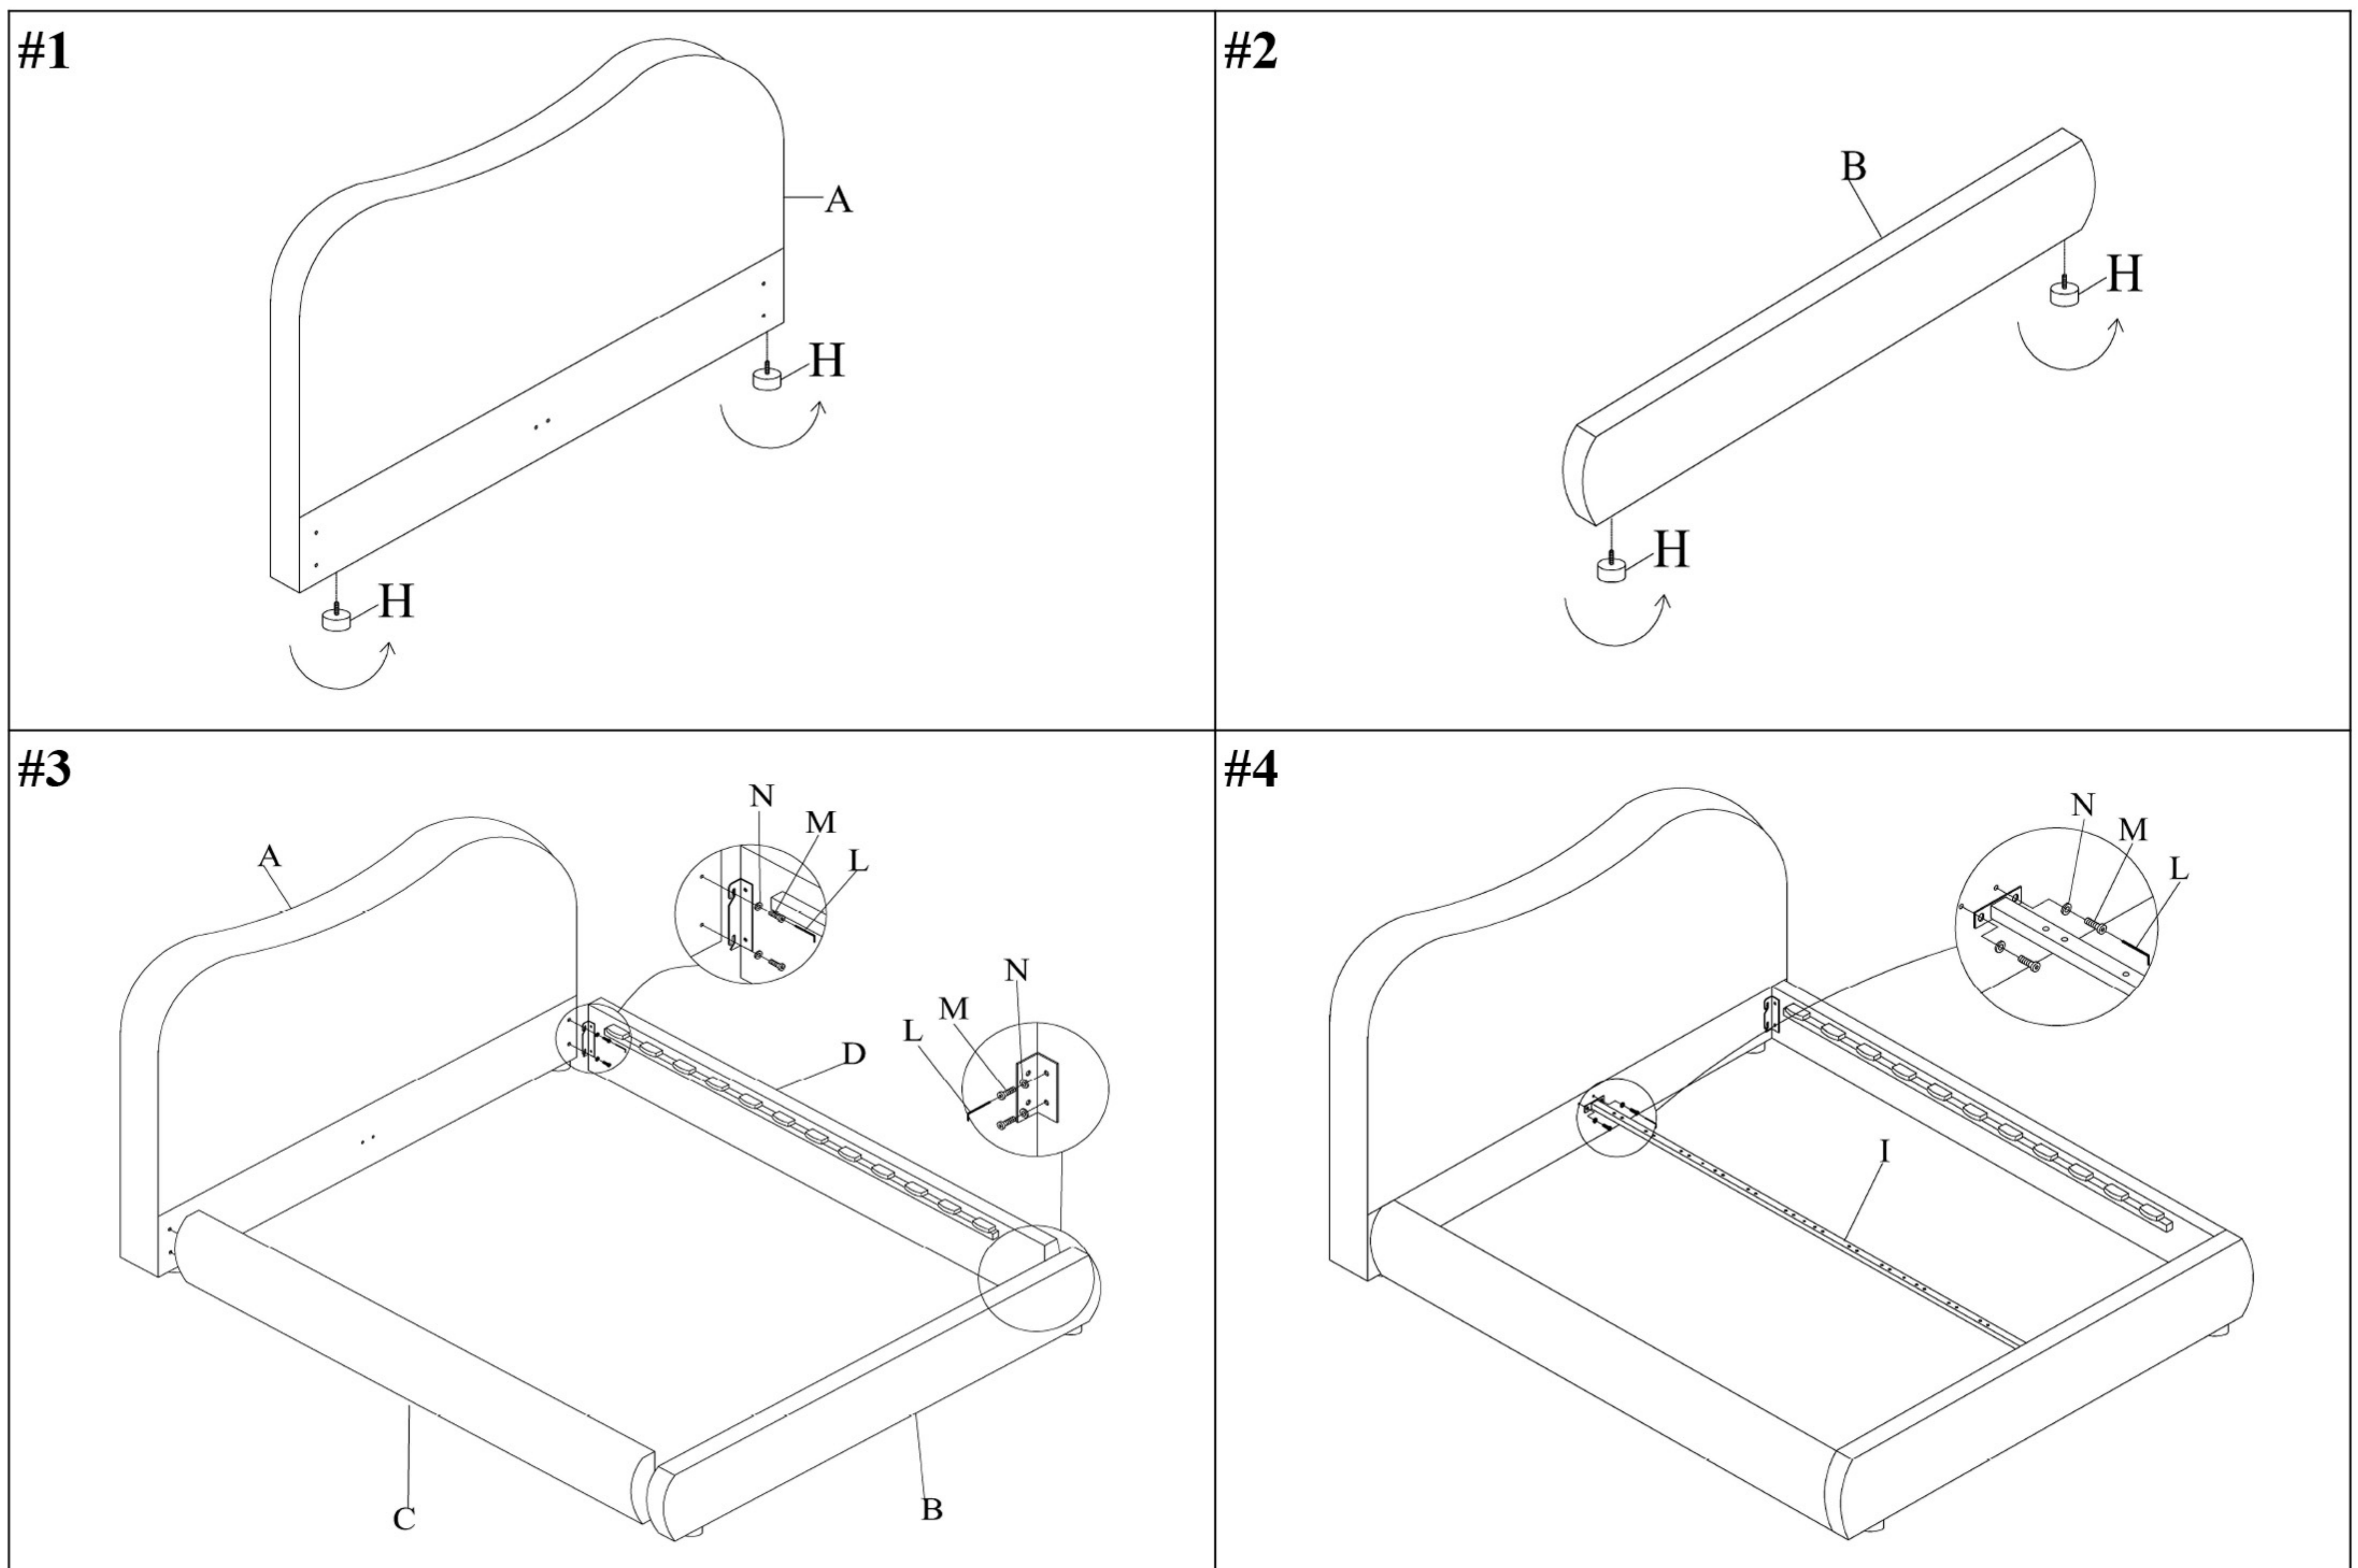

PAMELA

**DECO
IN PARIS**

LIT DOUBLE EFFET PEAU DE MOUTON
NOTICE DE MONTAGE

**DECO
IN PARIS**

Remarque : veuillez trouver les pieds de lit et les accessoires dans un petit carton emballé dans le carton des barrières latérales.

A	B	C	D	E	F	G
						 φ6*40mm
1 PC	1 PC	1 PC	1 PC	12 PCS	24 PCS	3 PCS
H	I	J	K	L		
 H=25mm						
4 PCS	1PC	3 PCS	3 PCS	1 PC		

ÉTAPES :

Le boulon (M) et la rondelle (N) sont fixés à la tête et au pied de lit veuillez les retirer avant l'installation.