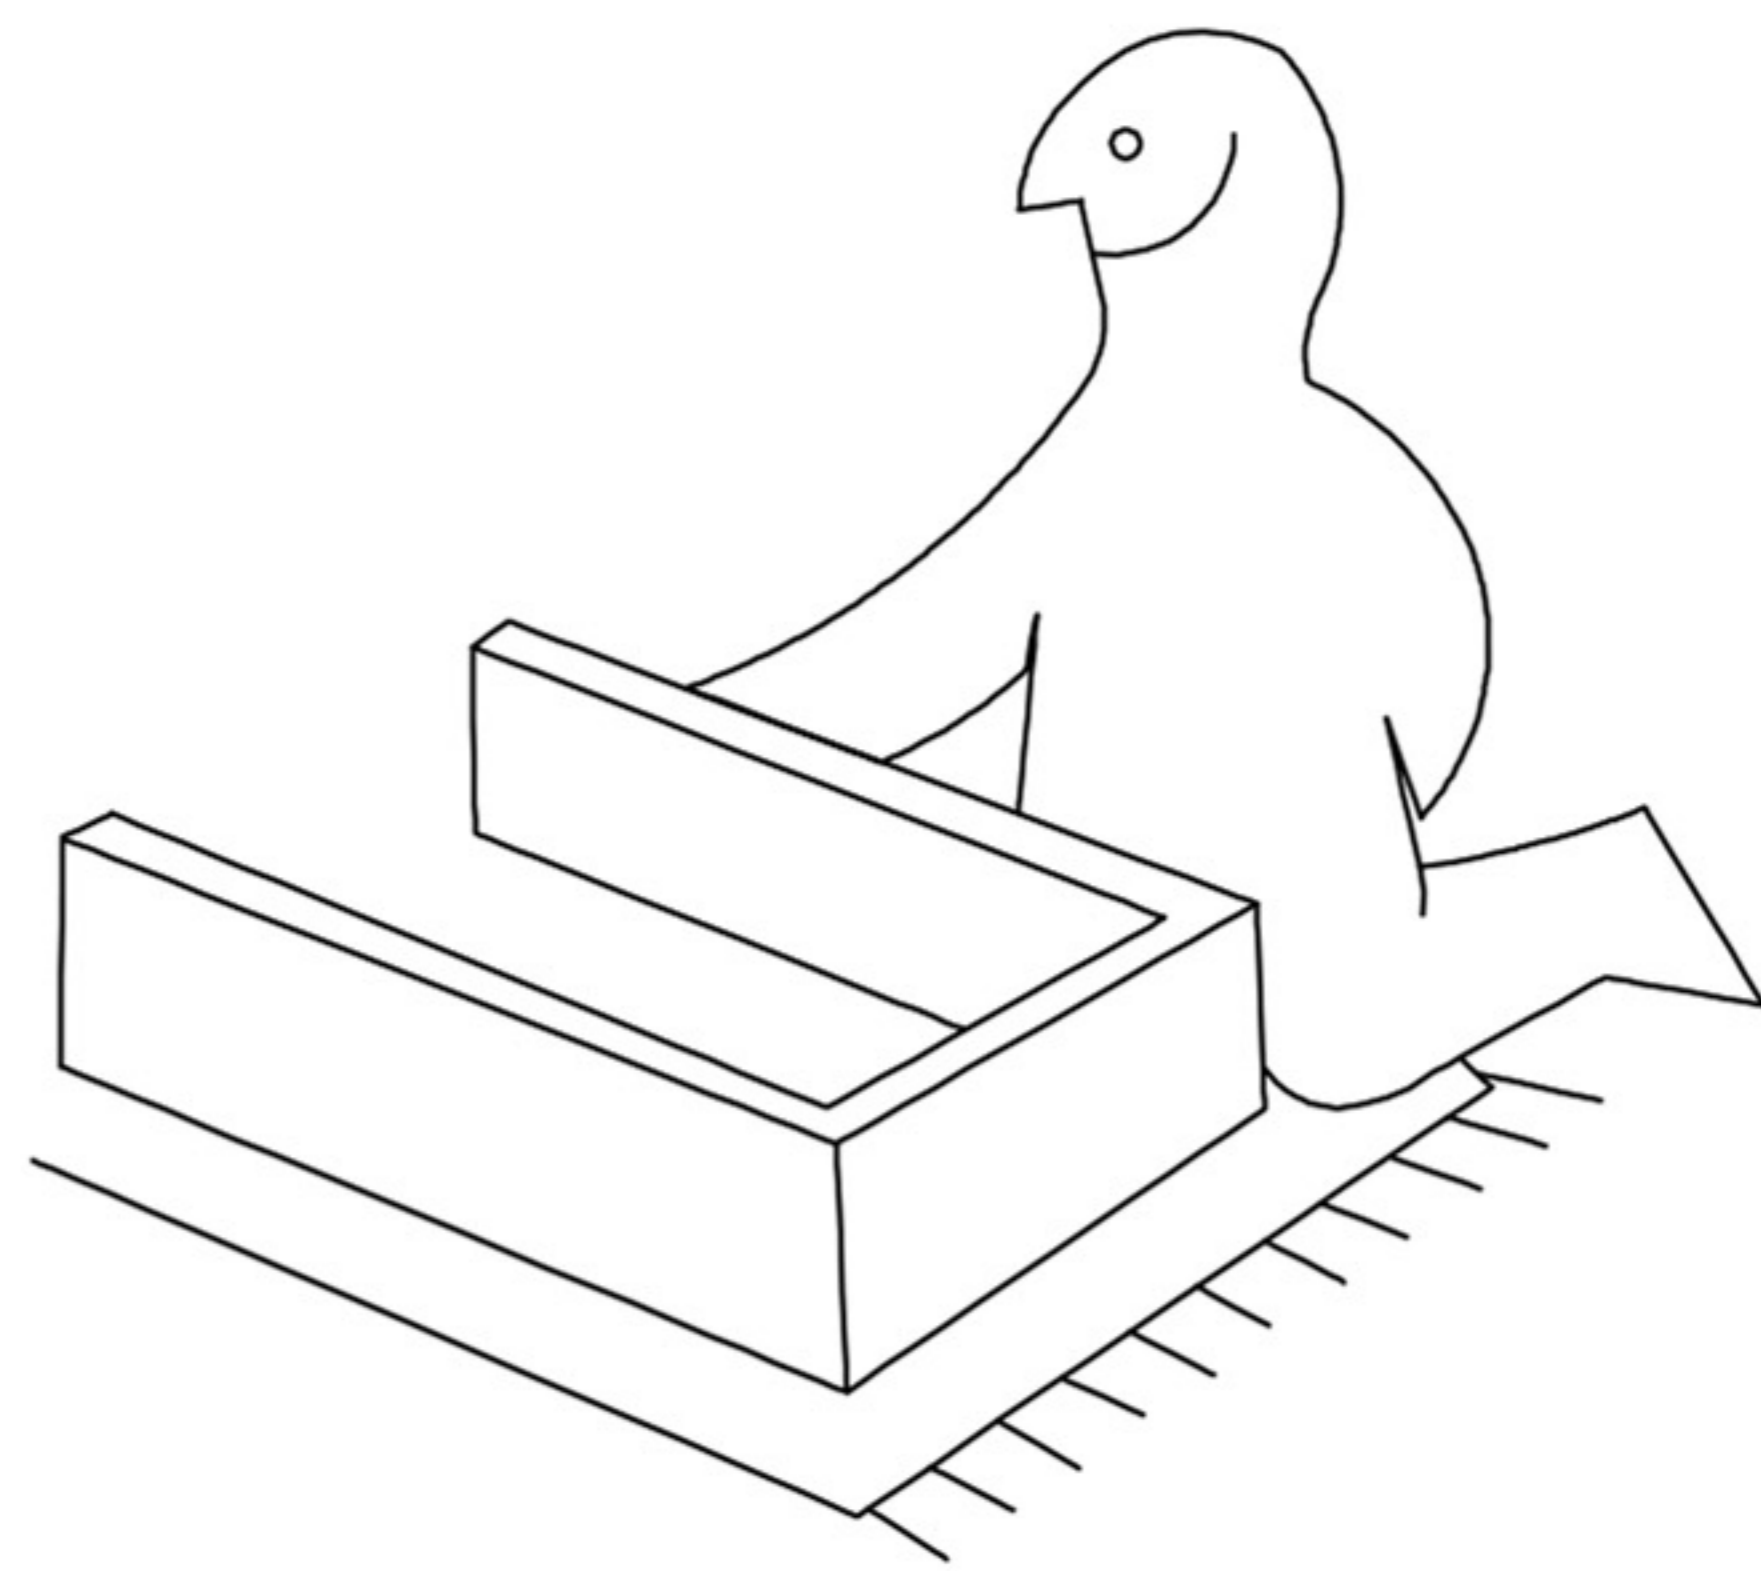

PAMELA

**DECO
IN PARIS**

LIT DOUBLE EFFET PEAU DE MOUTON
NOTICE DE MONTAGE

**DECO
IN PARIS**

Remarque : veuillez trouver les pieds de lit et les accessoires dans un petit carton emballé dans le carton des barrières latérales.

A	B	C	D	E	F	G
						 φ6*40mm
1 PC	1 PC	1 PC	1 PC	12 PCS	24 PCS	3 PCS
H	I	J	K	L		
 H=25mm						
4 PCS	1PC	3 PCS	3 PCS	1 PC		

ÉTAPES :

Le boulon (M) et la rondelle (N) sont fixés à la tête et au pied de lit veuillez les retirer avant l'installation.