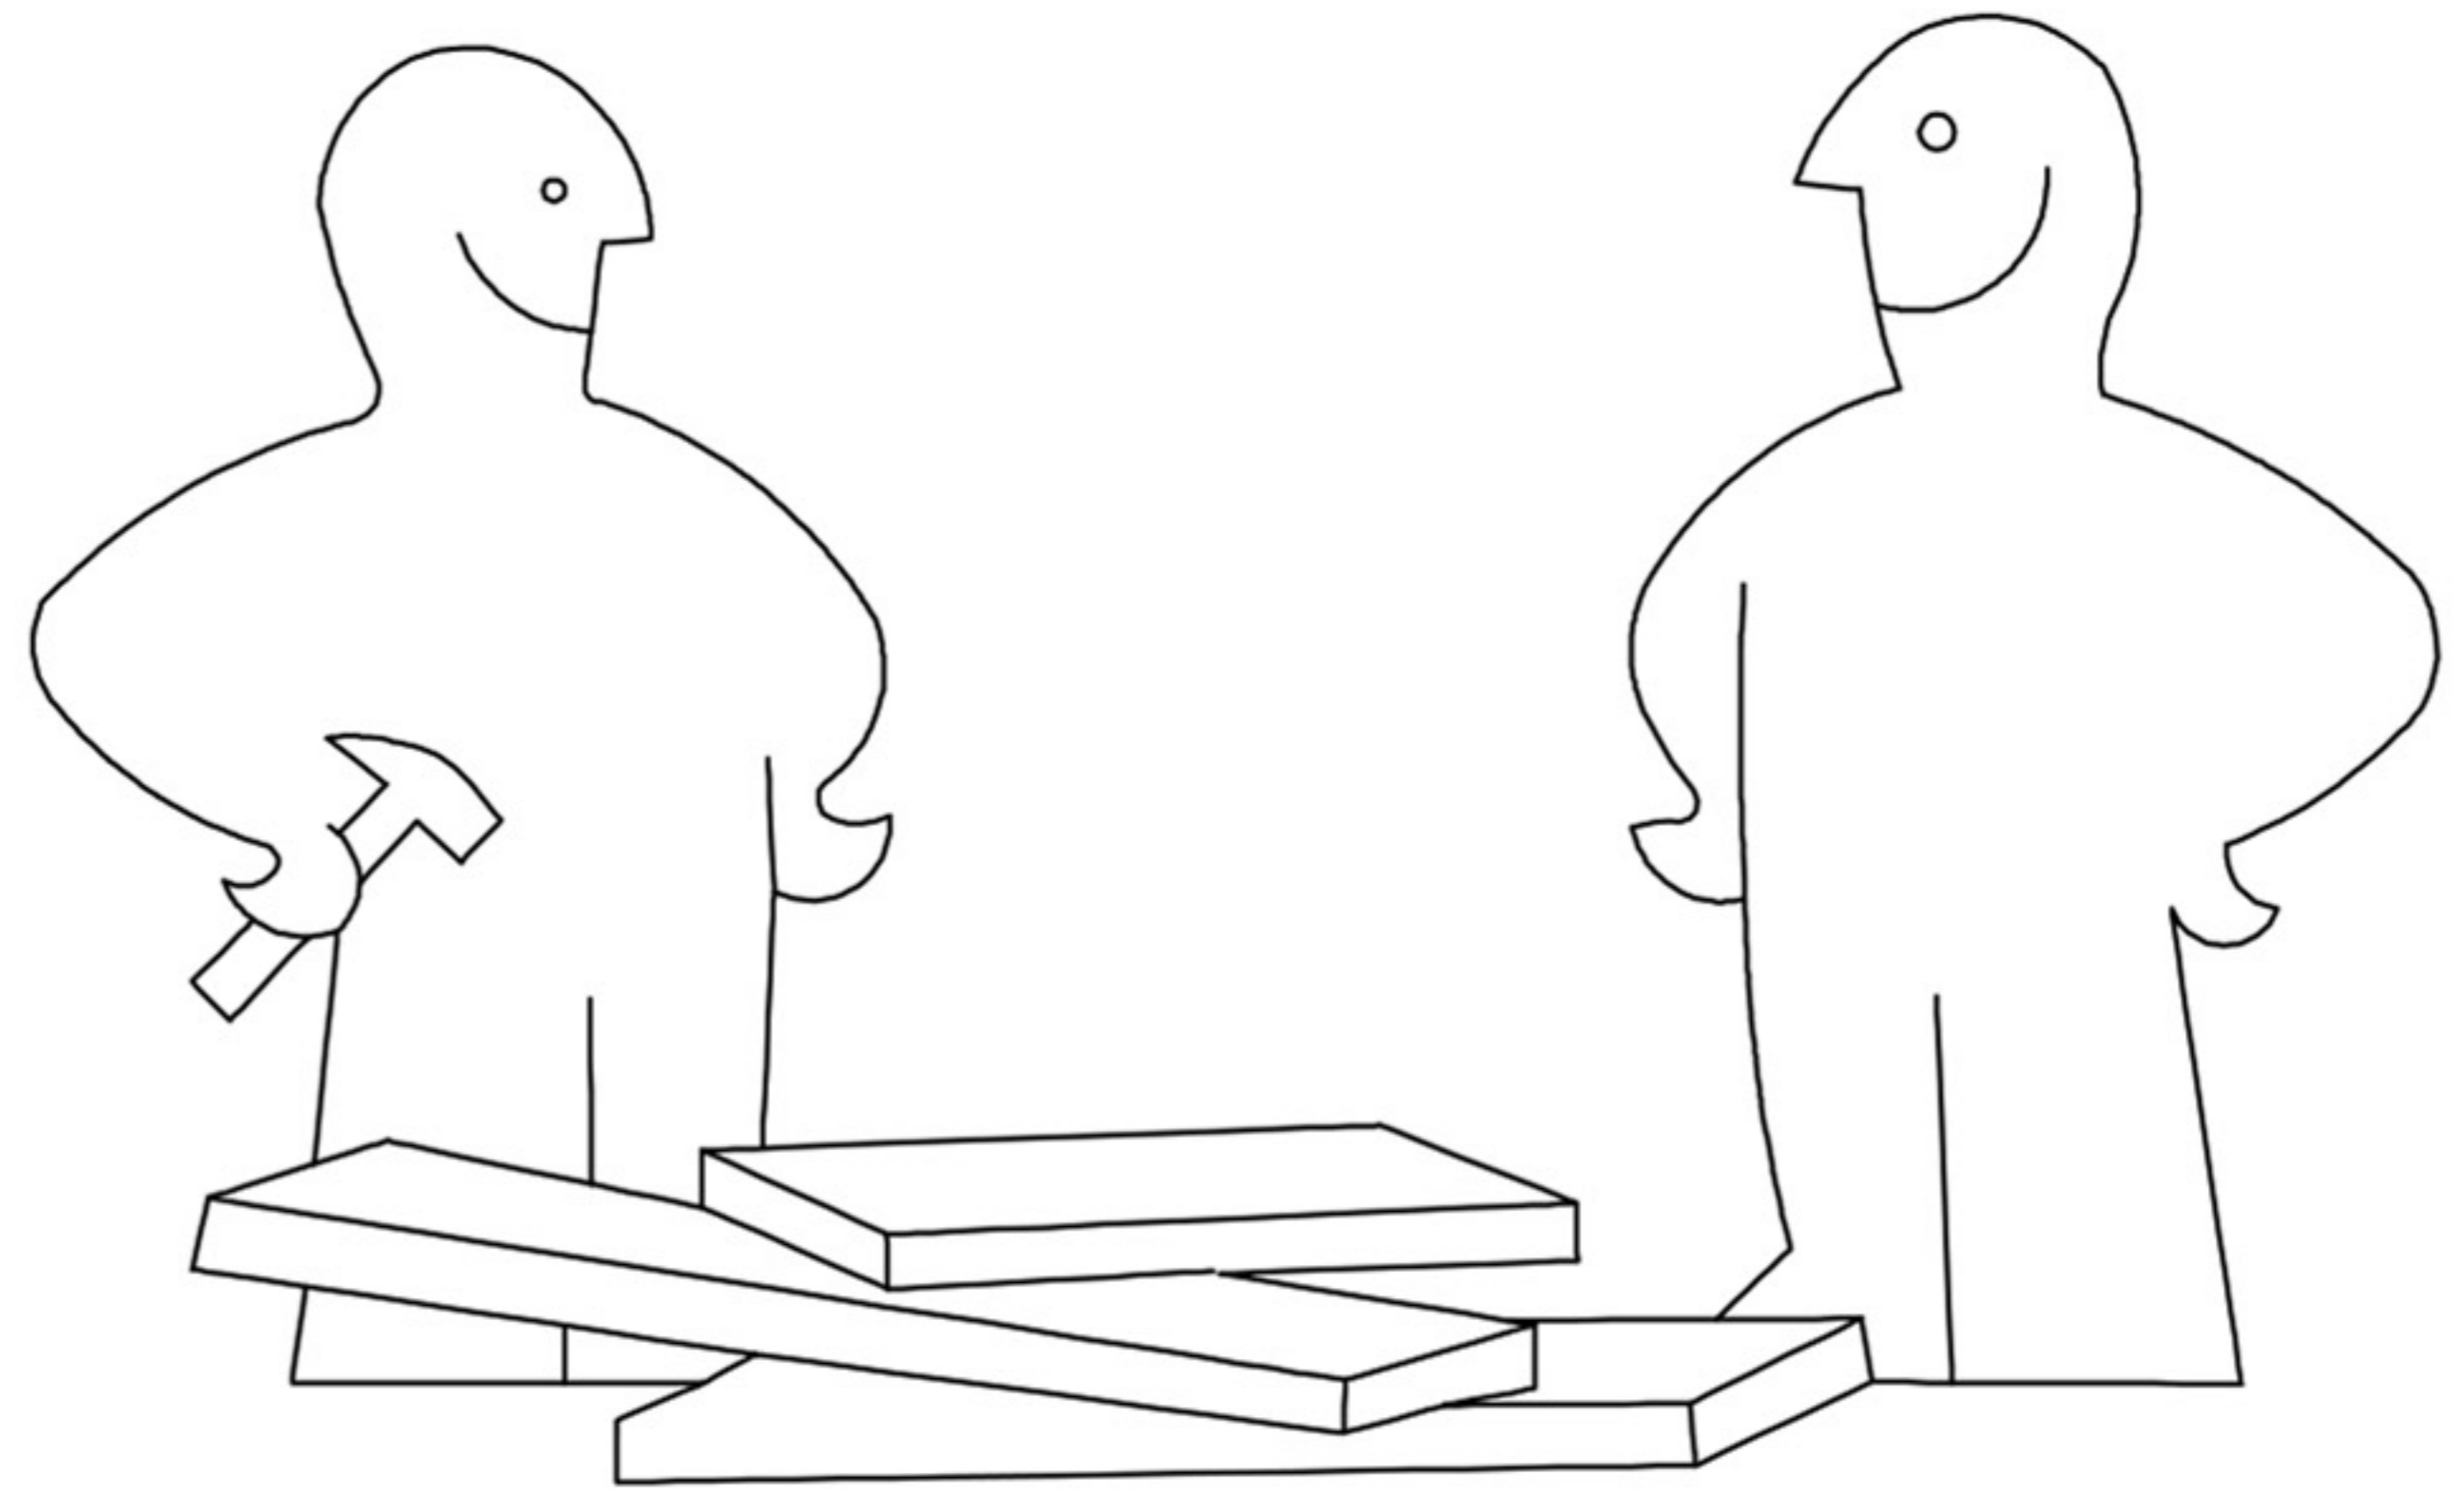

PAMELA

**DECO
IN PARIS**

LIT DOUBLE EFFET PEAU DE MOUTON
NOTICE DE MONTAGE

**DECO
IN PARIS**

Remarque : veuillez trouver les pieds de lit et les accessoires dans un petit carton emballé dans le carton des barrières latérales.

A	B	C	D	E	F	G
						 φ6*40mm
1 PC	1 PC	1 PC	1 PC	12 PCS	24 PCS	3 PCS
H	I	J	K	L		
 H=25mm						
4 PCS	1PC	3 PCS	3 PCS	1 PC		

ÉTAPES :

Le boulon (M) et la rondelle (N) sont fixés à la tête et au pied de lit veuillez les retirer avant l'installation.