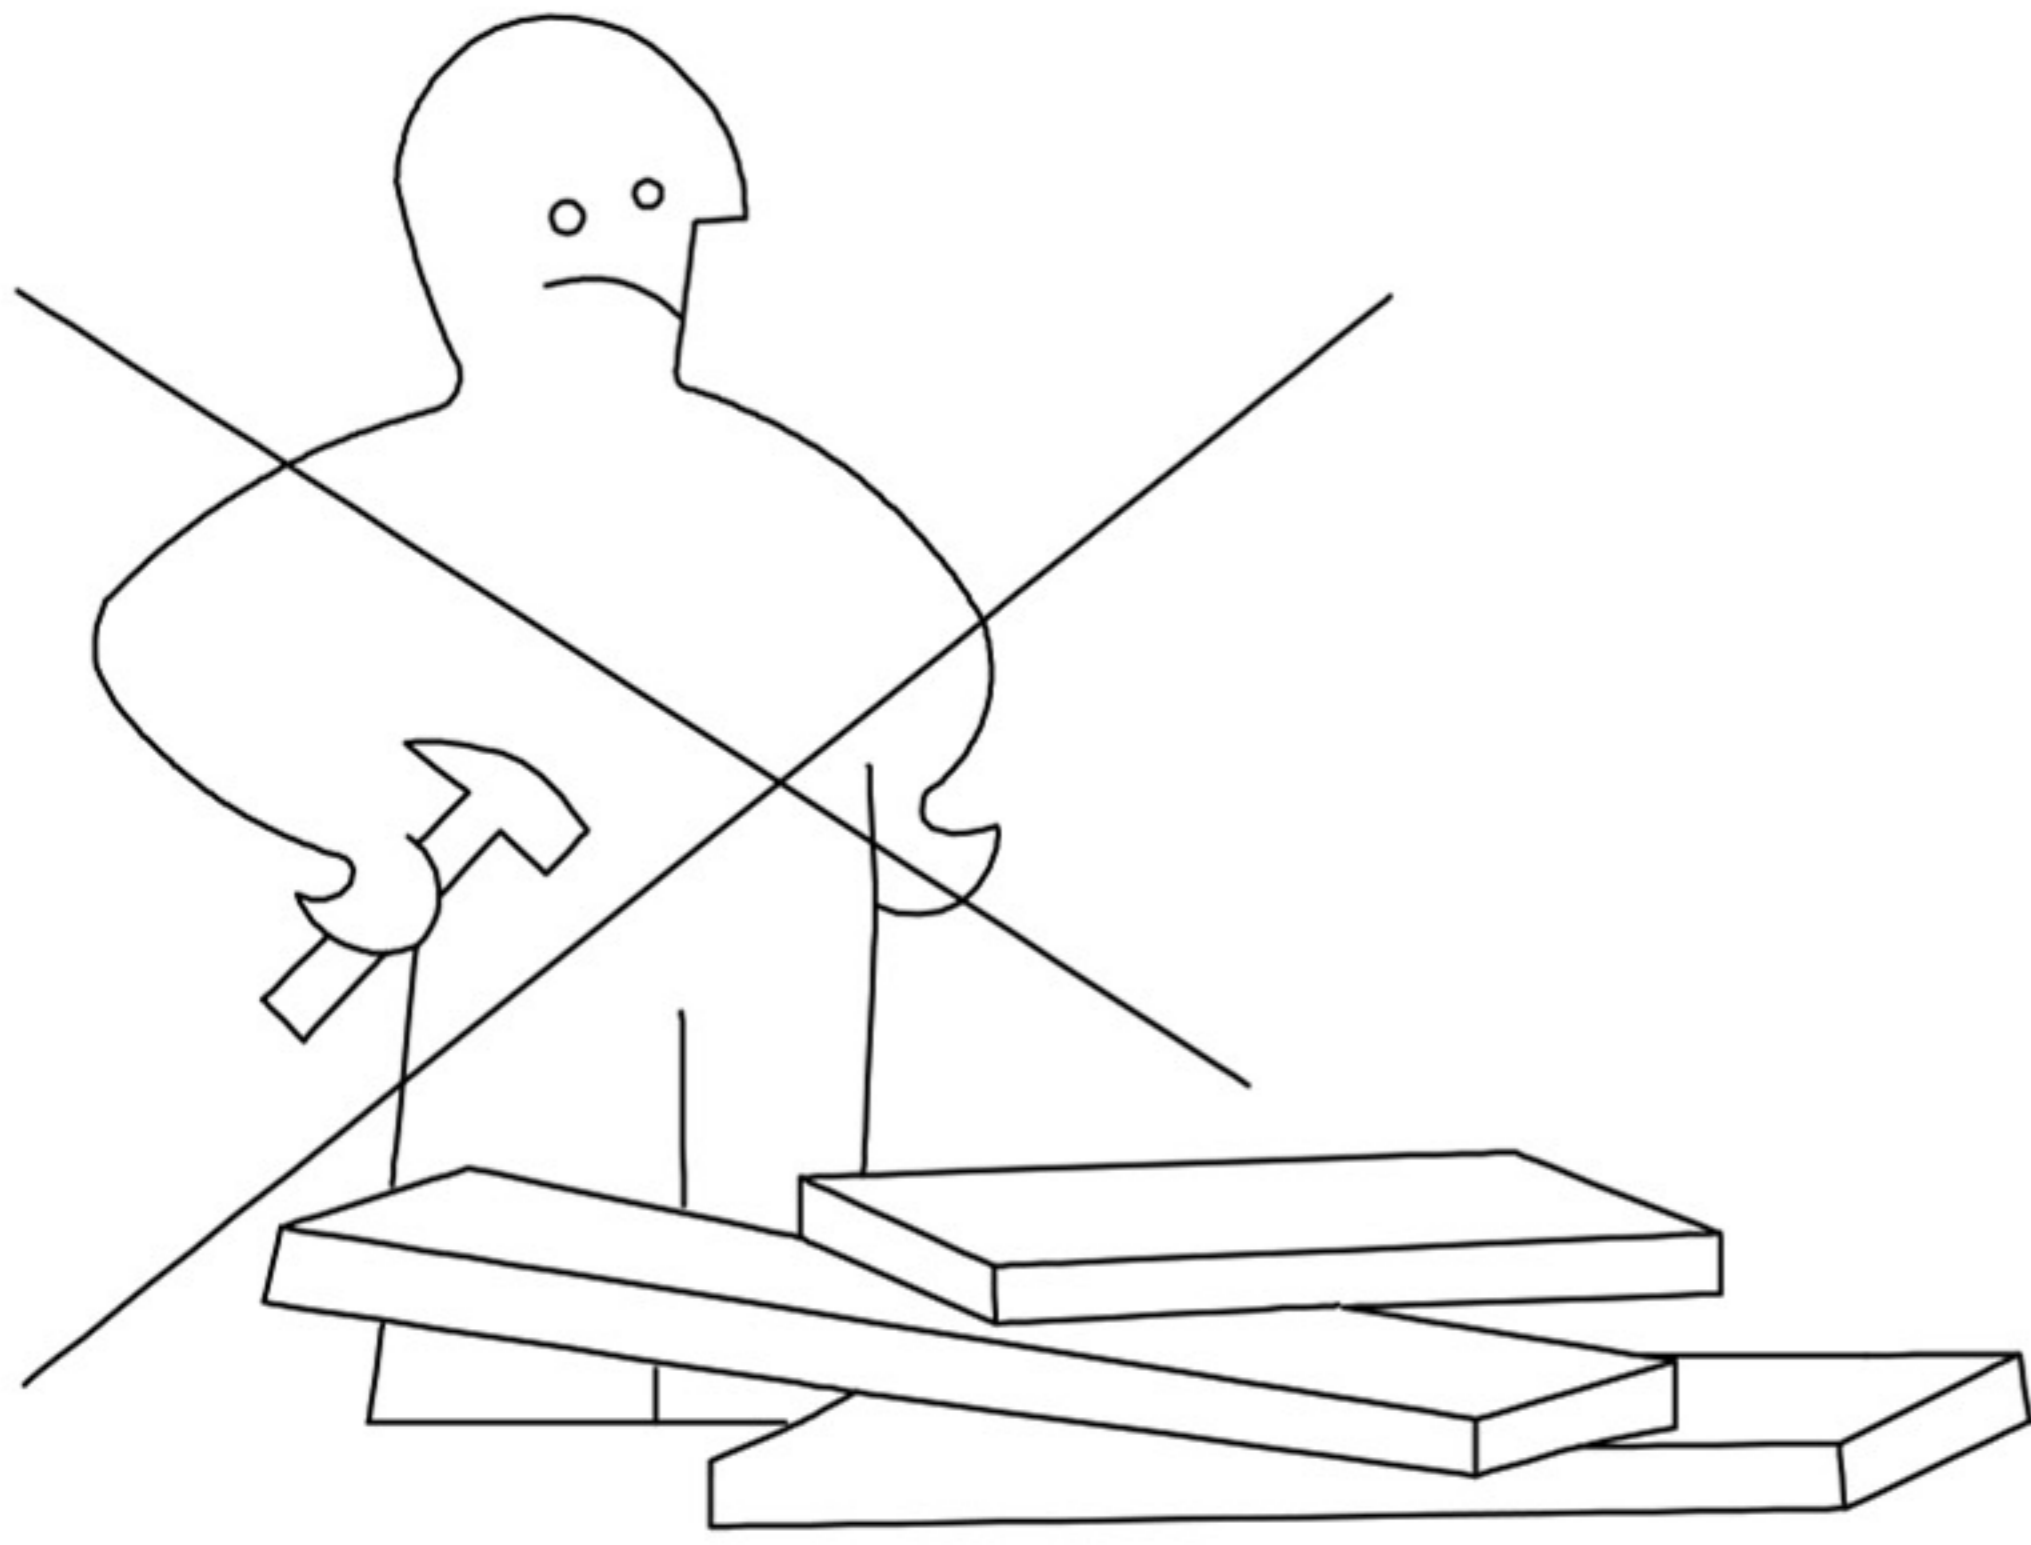

PAMELA

**DECO
IN PARIS**

LIT DOUBLE EFFET PEAU DE MOUTON
NOTICE DE MONTAGE

**DECO
IN PARIS**

Remarque : veuillez trouver les pieds de lit et les accessoires dans un petit carton emballé dans le carton des barrières latérales.

A	B	C	D	E	F	G
						 φ6*40mm
1 PC	1 PC	1 PC	1 PC	12 PCS	24 PCS	3 PCS
H	I	J	K	L		
 H=25mm						
4 PCS	1PC	3 PCS	3 PCS	1 PC		

ÉTAPES :

Le boulon (M) et la rondelle (N) sont fixés à la tête et au pied de lit veuillez les retirer avant l'installation.