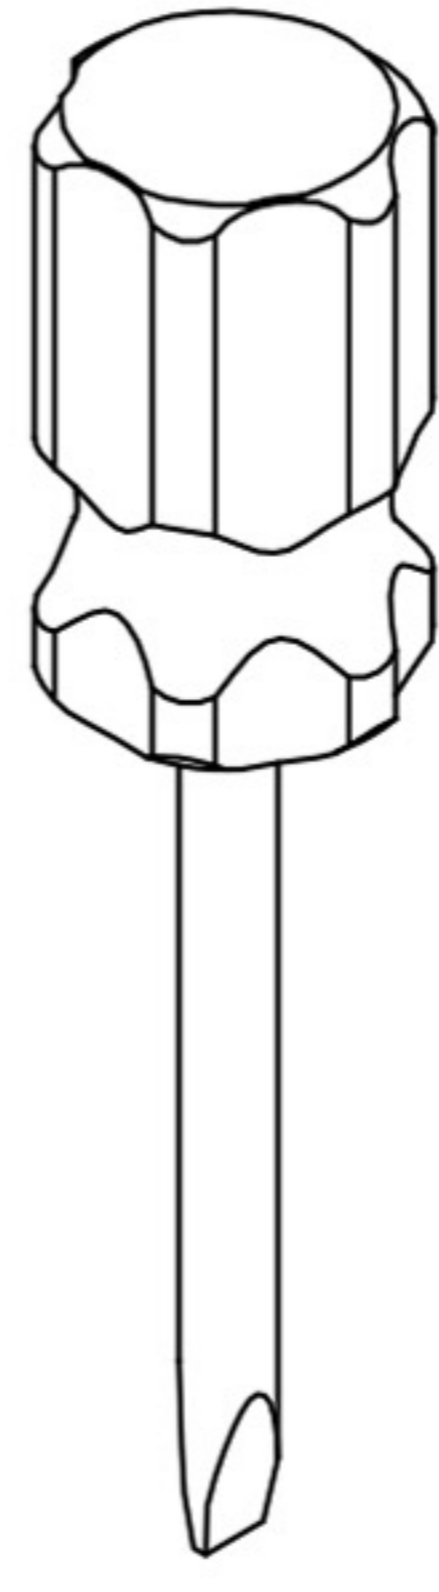

PAMELA

**DECO
IN PARIS**

LIT DOUBLE EFFET PEAU DE MOUTON
NOTICE DE MONTAGE

**DECO
IN PARIS**

Remarque : veuillez trouver les pieds de lit et les accessoires dans un petit carton emballé dans le carton des barrières latérales.

A	B	C	D	E	F	G
						 φ6*40mm
1 PC	1 PC	1 PC	1 PC	12 PCS	24 PCS	3 PCS
H	I	J	K	L		
 H=25mm						
4 PCS	1PC	3 PCS	3 PCS	1 PC		

ÉTAPES :

Le boulon (M) et la rondelle (N) sont fixés à la tête et au pied de lit veuillez les retirer avant l'installation.