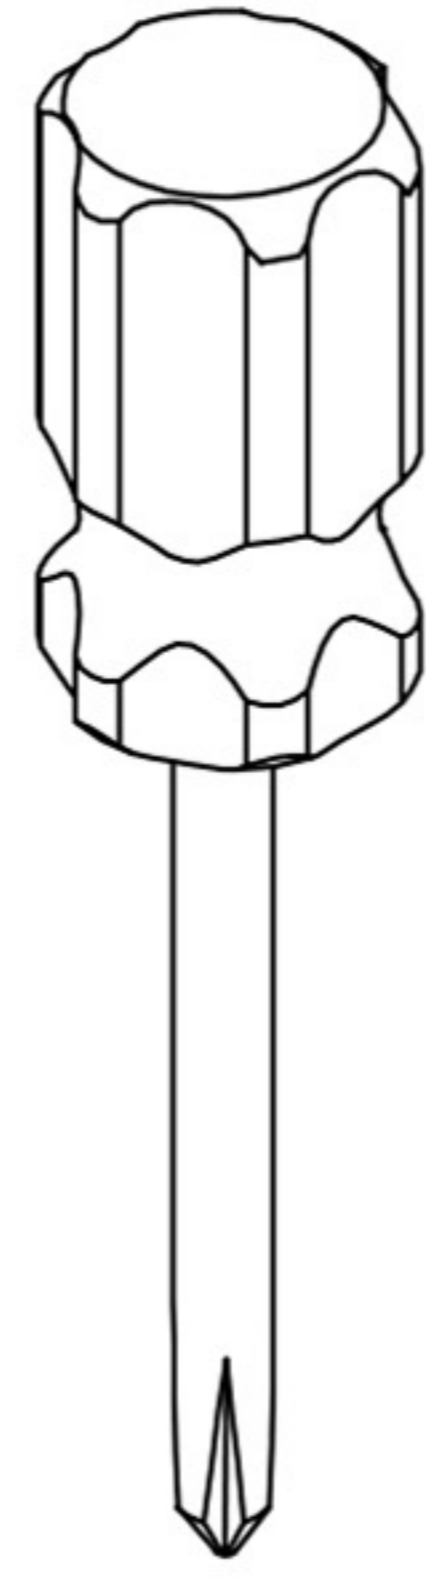

PAMELA

**DECO
IN PARIS**

LIT DOUBLE EFFET PEAU DE MOUTON
NOTICE DE MONTAGE

**DECO
IN PARIS**

Remarque : veuillez trouver les pieds de lit et les accessoires dans un petit carton emballé dans le carton des barrières latérales.

A	B	C	D	E	F	G
						 φ6*40mm
1 PC	1 PC	1 PC	1 PC	12 PCS	24 PCS	3 PCS
H	I	J	K	L		
 H=25mm						
4 PCS	1PC	3 PCS	3 PCS	1 PC		

ÉTAPES :

Le boulon (M) et la rondelle (N) sont fixés à la tête et au pied de lit veuillez les retirer avant l'installation.