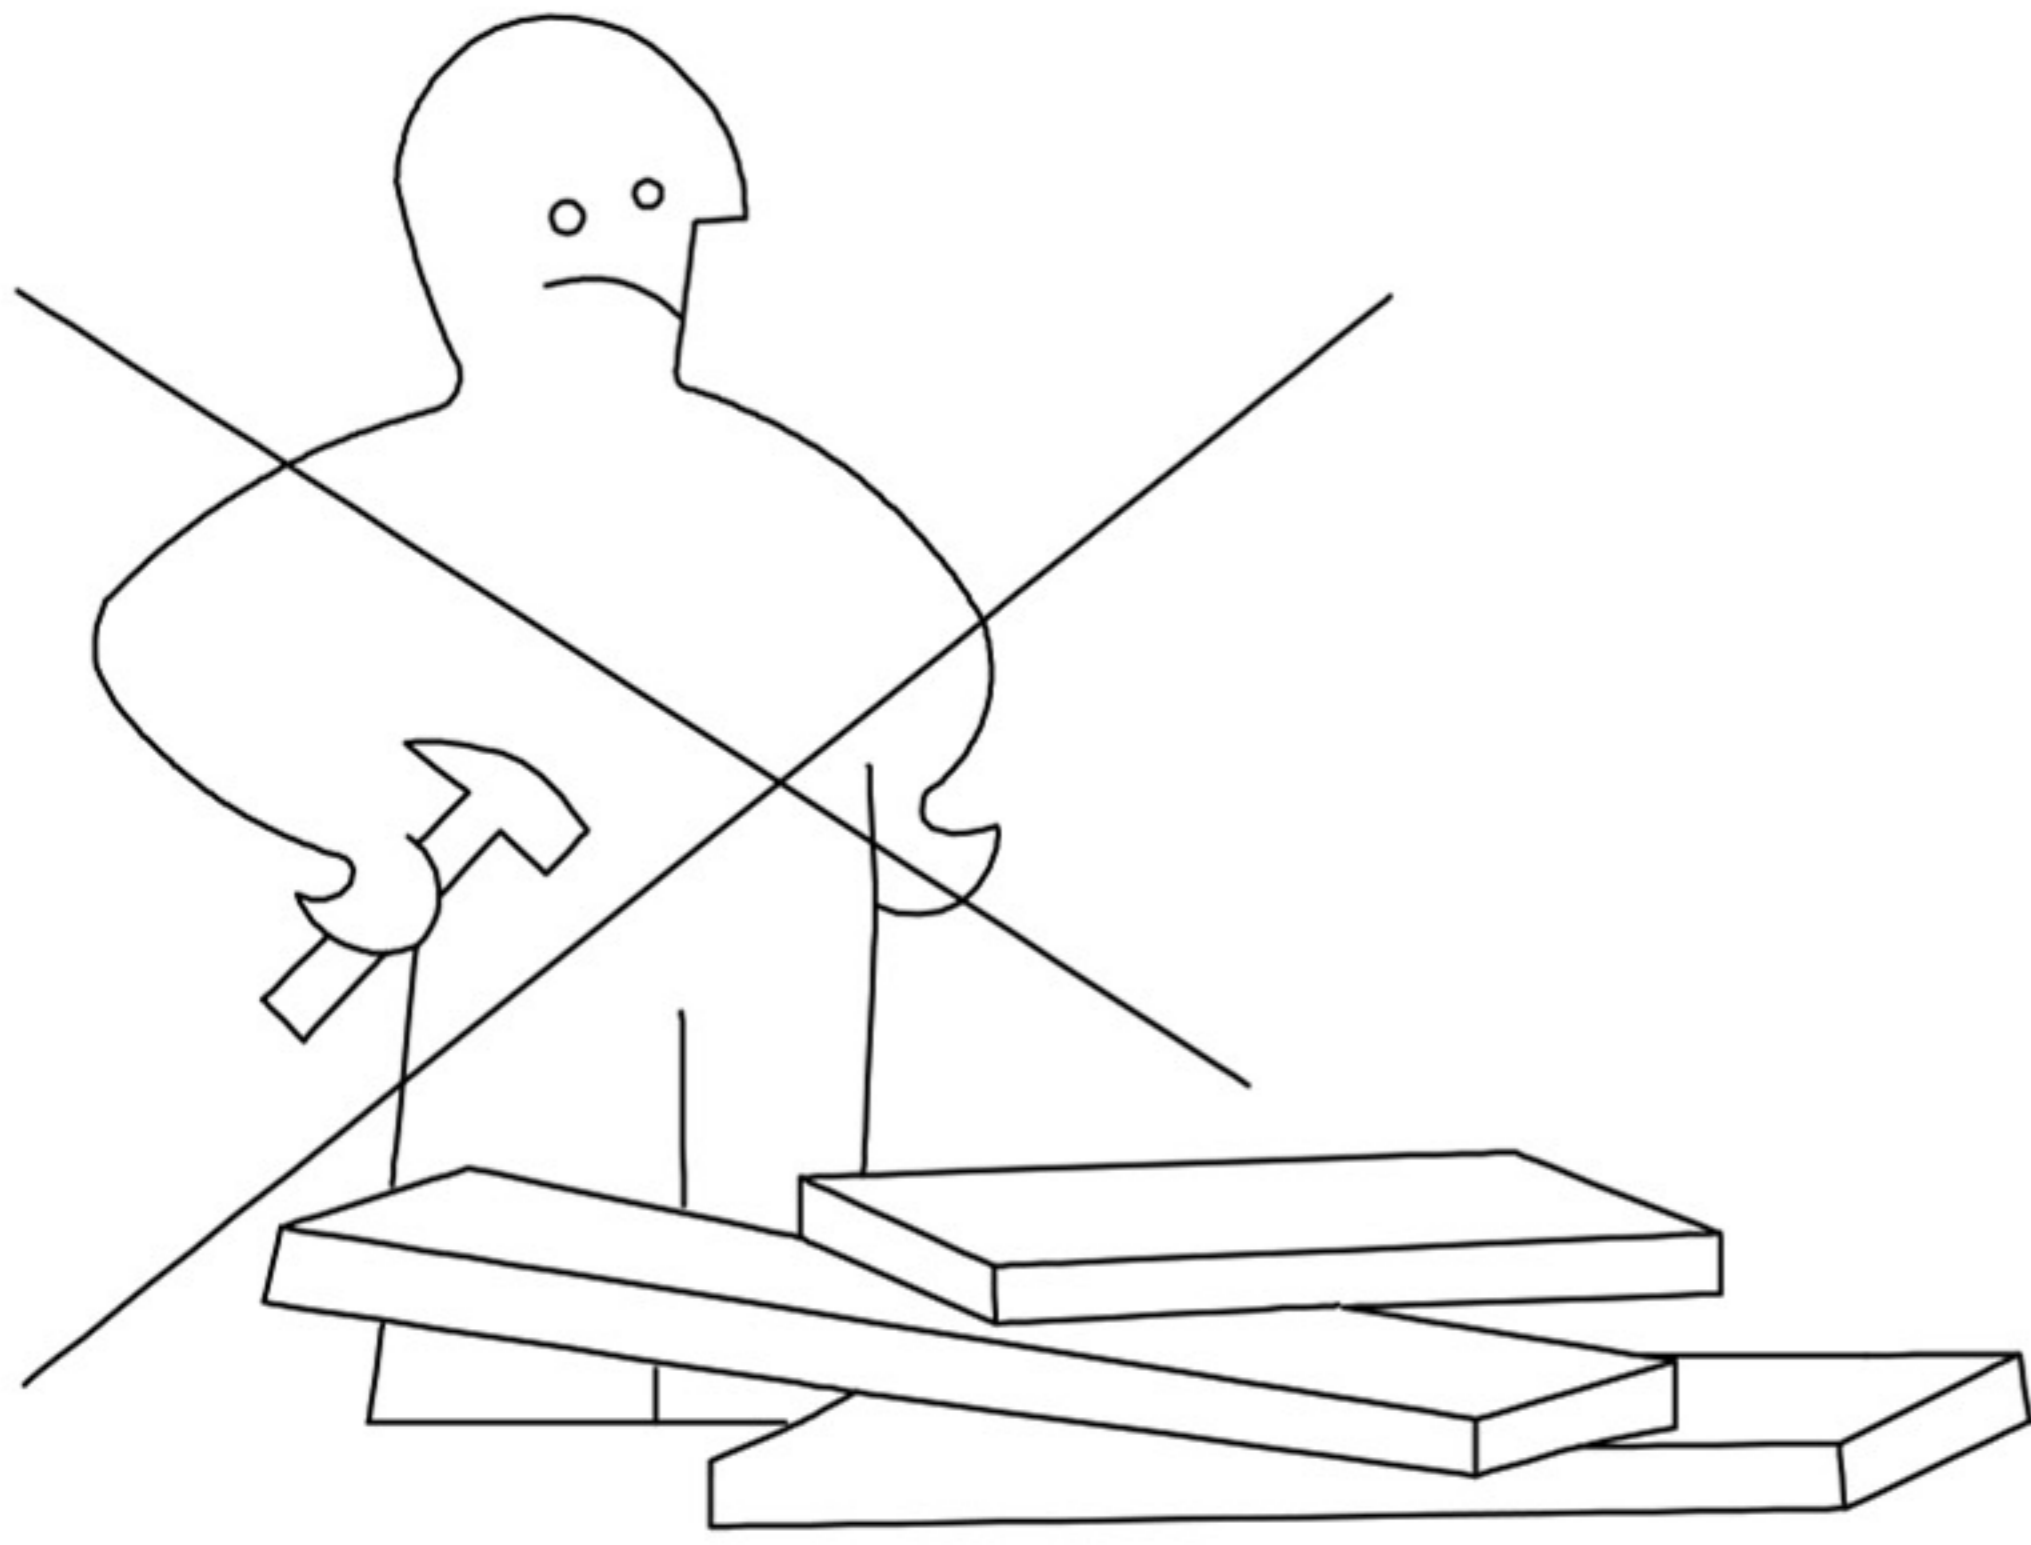

# HOLLY

LOT DE 2 CHAISES  
EN VELOURS CÔTELÉ  
**NOTICE DE MONTAGE**

**DECO  
IN PARIS**

**DECO  
IN PARIS**

A	 6#	x1
B	 M8*30	x4
C	 M6*25	x8
D	 5#	x1
E	 6*16	x8