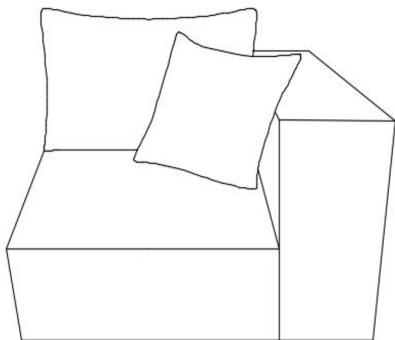

HARLEM

CANAPE D'ANGLE MODULABLE

NOTICE DE MONTAGE

**DECO
INPARIS**

**DECO
IN PARIS**

(1) X16

ETAPE 1

ETAPE 2