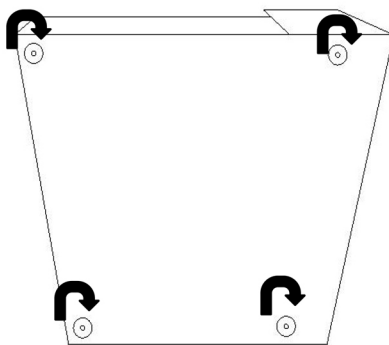

HARLEM

CANAPE D'ANGLE MODULABLE

NOTICE DE MONTAGE

**DECO
INPARIS**

**DECO
IN PARIS**

(1) X16

ETAPE 1

ETAPE 2