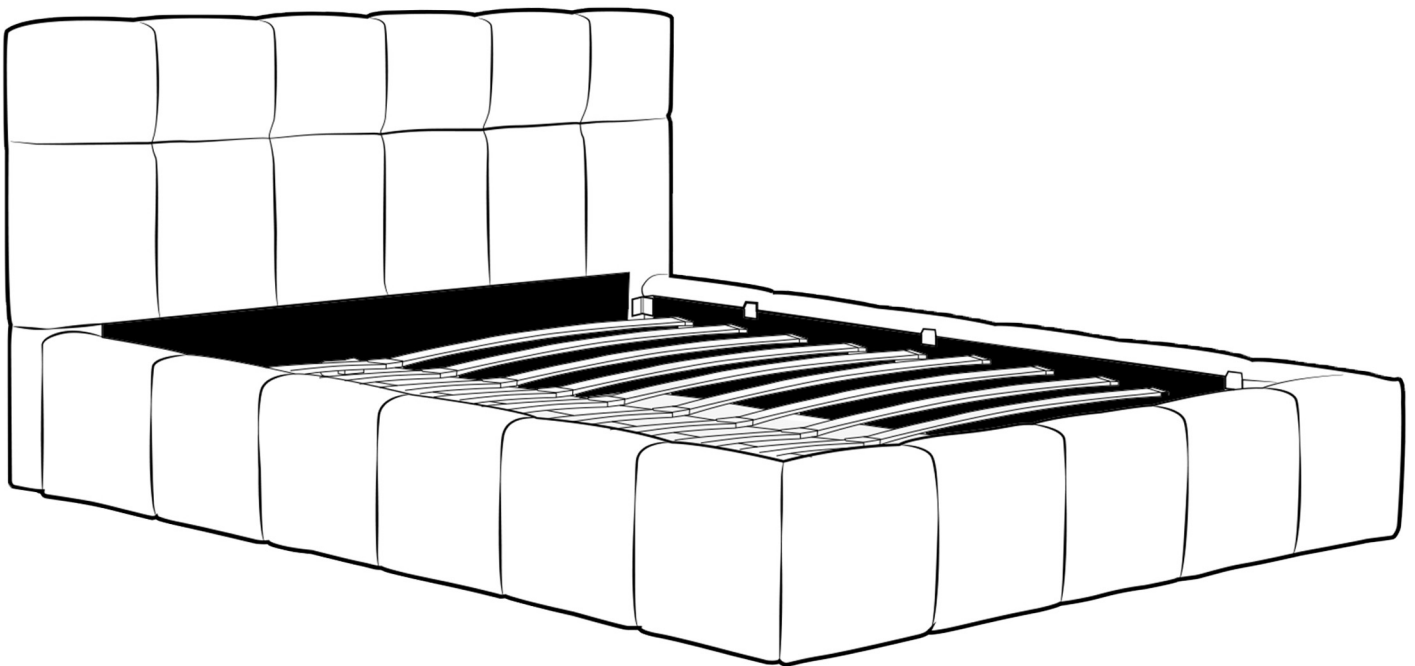

# MILIE

LIT COFFRE EN TISSU BOUCLETTE  
160X200CM 180X200CM

## NOTICE DE MONTAGE

**DECO**  
**INPARIS**

**DECO  
IN PARIS**

A	 8*25	46
B	 8*50	4
C	 3.5*20	12
D	 8*40	10
E		4

F		4
G		4
H		12
I		2
J		2

K		6
L	 20cm	2
M		1
N		1
O		1

01

M		1
N		1