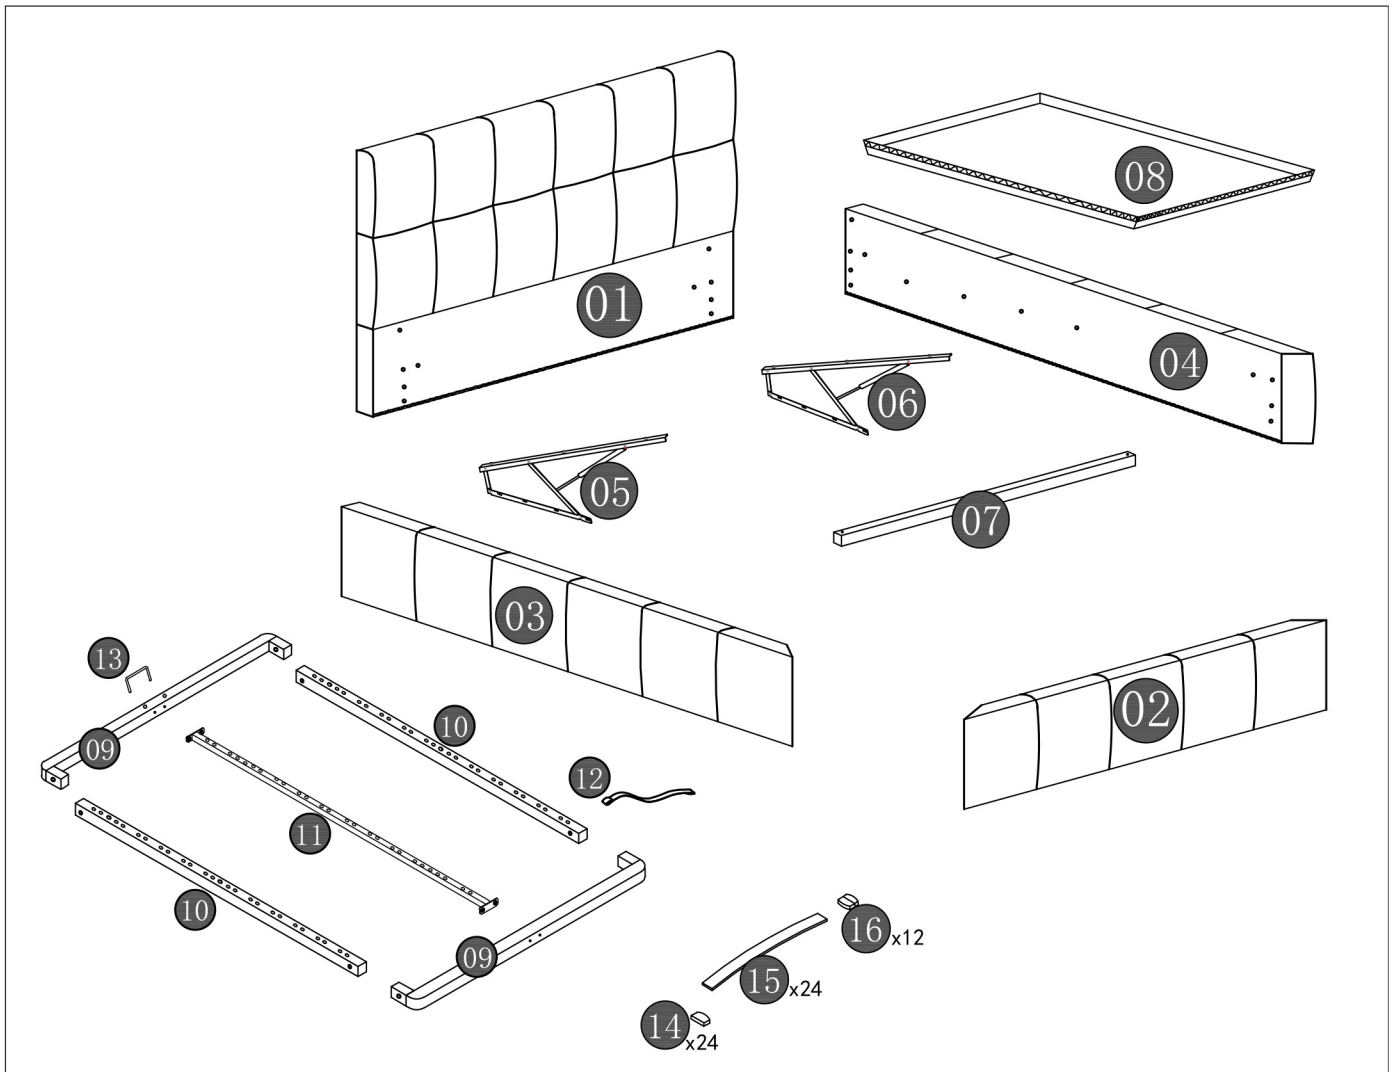

# MILIE

LIT COFFRE EN TISSU BOUCLETTE  
160X200CM 180X200CM

## NOTICE DE MONTAGE

**DECO**  
**INPARIS**

**DECO  
IN PARIS**

A	 8*25	46
B	 8*50	4
C	 3.5*20	12
D	 8*40	10
E		4

F		4
G		4
H		12
I		2
J		2

K		6
L	 20cm	2
M		1
N		1
O		1

01

M		1
N		1