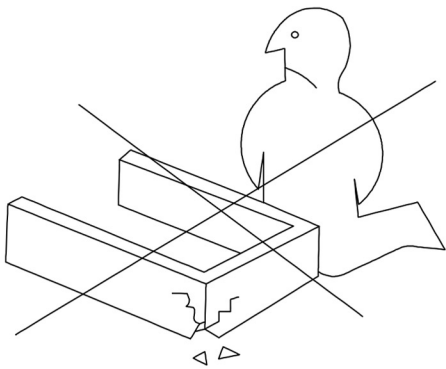

MILIE

LIT COFFRE EN TISSU BOUCLETTE
140X190CM

NOTICE DE MONTAGE

DECO
INPARIS

**DECO
IN PARIS**

A	 8*25	46
B	 8*50	4
C	 3.5*20	12
D	 8*40	10
E		4

F		4
G		4
H		12
I		2
J		2

K		6
L	 20cm	2
M		1
N		1
O		1